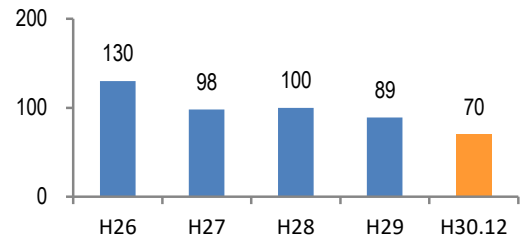

みんなでめざそう！日本一安全・安心な広島県

庄原市の犯罪等発生状況

(平成30年12月末)

刑法犯の認知状況

主な犯罪の認知件数

区分	H30		H29	
	12月	1~12月	1~12月	年間
刑法犯総数	5	70	89	89
乗り物盗		2	6	6
自動車盗			1	1
オートバイ盗			1	1
自転車盗		2	4	4
街頭犯罪		16	11	11
路上強盗			1	1
ひったくり		1		
恐喝				
車上ねらい		3	1	1
自動販売機ねらい		3	2	2
器物損壊等		9	7	7
侵入強・窃盗	1	11	28	28
侵入強盗				
侵入窃盗	1	6	16	16
住居侵入		5	12	12
万引き	1	10	14	14
詐欺		3	1	1

刑法犯認知件数の推移