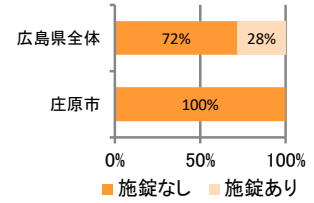

みんなでめざそう！日本一安全・安心な広島県

庄原市の犯罪等発生状況

(平成30年12月末)

刑法犯の認知状況

主な犯罪の認知件数

区分	H30		H29	
	12月	1~12月	1~12月	年間
刑法犯総数	5	70	89	89
乗り物盗		2	6	6
自動車盗			1	1
オートバイ盗			1	1
自転車盗		2	4	4
街頭犯罪		16	11	11
路上強盗			1	1
ひったくり		1		
恐喝				
車上ねらい		3	1	1
自動販売機ねらい		3	2	2
器物損壊等		9	7	7
侵入強・窃盗	1	11	28	28
侵入強盗				
侵入窃盗	1	6	16	16
住居侵入		5	12	12
万引き	1	10	14	14
詐欺		3	1	1

刑法犯認知件数の推移

カギかけ (被害時における施錠の有無)

侵入窃盗

自転車盗

オートバイ盗

車上ねらい

特殊詐欺の認知状況

【被害者の性別】

区分	認知件数		被害額	
	H30	1~12月	0	万円
	12月	0	万円	
H29	1~12月	0	万円	
	年間	0	万円	

※ 認知件数、被害額とも暫定値。被害額は概算。
 ※ 被害者の住居地別に集計。

被害者が高齢者の割合 -

広島県全体

区分	認知件数	被害額	
H30	1~12月	177	3億4,855万円
	12月	9	1,838万円
H29	1~12月	405	10億1,592万円
	年間	405	10億1,592万円