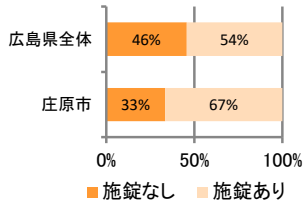

みんなでめざそう！日本一安全・安心な広島県

庄原市の犯罪等発生状況

(平成30年12月末)

刑法犯の認知状況

主な犯罪の認知件数

区分	H30		H29	
	12月	1~12月	1~12月	年間
刑法犯総数	5	70	89	89
乗り物盗		2	6	6
自動車盗			1	1
オートバイ盗			1	1
自転車盗		2	4	4
街頭犯罪		16	11	11
路上強盗			1	1
ひったくり		1		
恐喝				
車上ねらい		3	1	1
自動販売機ねらい		3	2	2
器物損壊等		9	7	7
侵入強・窃盗	1	11	28	28
侵入強盗				
侵入窃盗	1	6	16	16
住居侵入		5	12	12
万引き	1	10	14	14
詐欺		3	1	1

刑法犯認知件数の推移

カギかけ (被害時における施錠の有無)

侵入窃盗

自転車盗

オートバイ盗

車上ねらい

特殊詐欺の認知状況

【被害者の性別】

区分	認知件数		被害額	
	H30	1~12月	0	万円
	12月	0	万円	
H29	1~12月	0	万円	
	年間	0	万円	

※ 認知件数、被害額とも暫定値。被害額は概算。
 ※ 被害者の住居地別に集計。

被害者が高齢者の割合 -

広島県全体

区分	認知件数	被害額	
H30	1~12月	177	3億4,855万円
	12月	9	1,838万円
H29	1~12月	405	10億1,592万円
	年間	405	10億1,592万円