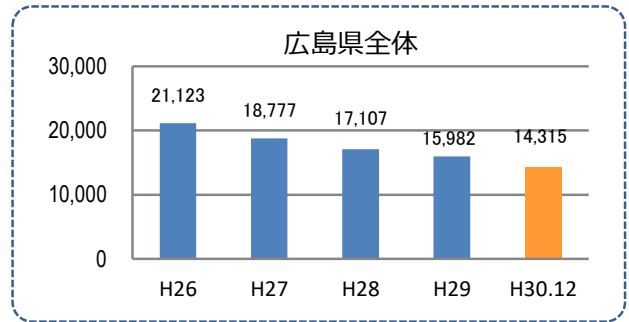

みんなでめざそう！日本一安全・安心な広島県

庄原市の犯罪等発生状況

(平成30年12月末)

刑法犯の認知状況

主な犯罪の認知件数

区分	H30		H29	
	12月	1~12月	1~12月	年間
刑法犯総数	5	70	89	89
乗り物盗		2	6	6
自動車盗			1	1
オートバイ盗			1	1
自転車盗		2	4	4
街頭犯罪		16	11	11
路上強盗			1	1
ひったくり		1		
恐喝				
車上ねらい		3	1	1
自動販売機ねらい		3	2	2
器物損壊等		9	7	7
侵入強・窃盗	1	11	28	28
侵入強盗				
侵入窃盗	1	6	16	16
住居侵入		5	12	12
万引き	1	10	14	14
詐欺		3	1	1

刑法犯認知件数の推移