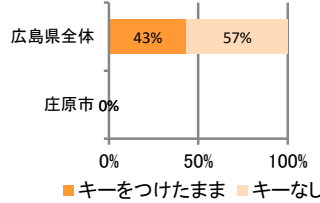

みんなでめざそう！日本一安全・安心な広島県

庄原市の犯罪等発生状況

(平成30年12月末)

刑法犯の認知状況

主な犯罪の認知件数

区分	H30		H29	
	12月	1~12月	1~12月	年間
刑法犯総数	5	70	89	89
乗り物盗		2	6	6
自動車盗			1	1
オートバイ盗			1	1
自転車盗		2	4	4
街頭犯罪		16	11	11
路上強盗			1	1
ひったくり		1		
恐喝				
車上ねらい		3	1	1
自動販売機ねらい		3	2	2
器物損壊等		9	7	7
侵入強・窃盗	1	11	28	28
侵入強盗				
侵入窃盗	1	6	16	16
住居侵入		5	12	12
万引き	1	10	14	14
詐欺		3	1	1

刑法犯認知件数の推移

カギかけ (被害時における施錠の有無)

侵入窃盗

自転車盗

オートバイ盗

車上ねらい

特殊詐欺の認知状況

【被害者の性別】

区分	認知件数		被害額	
	H30	1~12月	0	万円
	12月	0	万円	
H29	1~12月	0	万円	
	年間	0	万円	

※ 認知件数、被害額とも暫定値。被害額は概算。
 ※ 被害者の住居地別に集計。

被害者が高齢者の割合 -

広島県全体

区分	認知件数	被害額	
H30	1~12月	177	3億4,855万円
	12月	9	1,838万円
H29	1~12月	405	10億1,592万円
	年間	405	10億1,592万円

子供・女性対象の性犯罪・声かけ等の把握状況

【事案別】

区分	子供対象(件)	女性対象(件)	
H30	1~12月	9	6
	12月	0	0
H29	1~12月	5	8
	年間	5	8

区分	強制わいせつ	公然わいせつ	ちかん	盗撮	のぞき	暴行・傷害	声かけ	つきまとい	その他
子供	H30 1~12月	0	0	0	0	0	3	2	4
	H29 1~12月	0	0	0	0	1	1	0	3
女性	H30 1~12月	0	1	1	0	1	1	1	1
	H29 1~12月	0	1	0	0	2	0	2	2