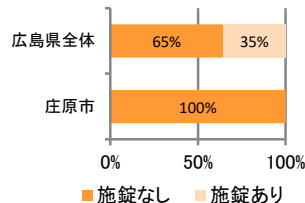

みんなでめざそう！日本一安全・安心な広島県

庄原市の犯罪等発生状況

(平成30年12月末)

刑法犯の認知状況

主な犯罪の認知件数

区分	H30		H29	
	12月	1~12月	1~12月	年間
刑法犯総数	5	70	89	89
乗り物盗		2	6	6
自動車盗			1	1
オートバイ盗			1	1
自転車盗		2	4	4
街頭犯罪		16	11	11
路上強盗			1	1
ひったくり		1		
恐喝				
車上ねらい		3	1	1
自動販売機ねらい		3	2	2
器物損壊等		9	7	7
侵入強・窃盗	1	11	28	28
侵入強盗				
侵入窃盗	1	6	16	16
住居侵入		5	12	12
万引き	1	10	14	14
詐欺		3	1	1

刑法犯認知件数の推移

カギかけ (被害時における施錠の有無)

侵入窃盗

自転車盗

オートバイ盗

車上ねらい

特殊詐欺の認知状況

【被害者の性別】

区分	認知件数		被害額	
	H30	1~12月	0	万円
	12月	0	万円	
H29	1~12月	0	万円	
	年間	0	万円	

※ 認知件数、被害額とも暫定値。被害額は概算。
 ※ 被害者の住居地別に集計。

被害者が高齢者の割合 -

広島県全体

区分	認知件数	被害額	
H30	1~12月	177	3億4,855万円
	12月	9	1,838万円
H29	1~12月	405	10億1,592万円
	年間	405	10億1,592万円