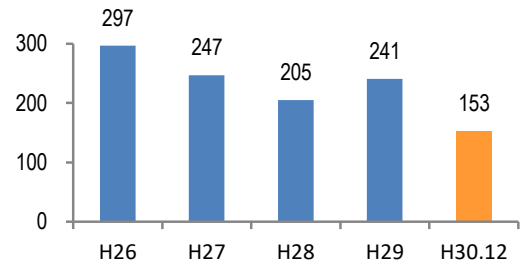

刑法犯の認知状況

主な犯罪の認知件数

Table showing recognition counts for various crimes in H30 and H29, categorized by month and year.

刑法犯認知件数の推移

カギかけ (被害時における施錠の有無)

特殊詐欺の認知状況

【被害者の性別】

Table showing recognition counts and damage amounts for special fraud in H30 and H29.

被害者が高齢者の割合 0%

広島県全体

Table showing recognition counts and damage amounts for special fraud in Hiroshima Prefecture.

※ 認知件数、被害額とも暫定値。被害額は概算。
※ 被害者の住居地別に集計。

子供・女性対象の性犯罪・声かけ等の把握状況

【事案別】

Table showing recognition counts for sexual offenses against children and women.