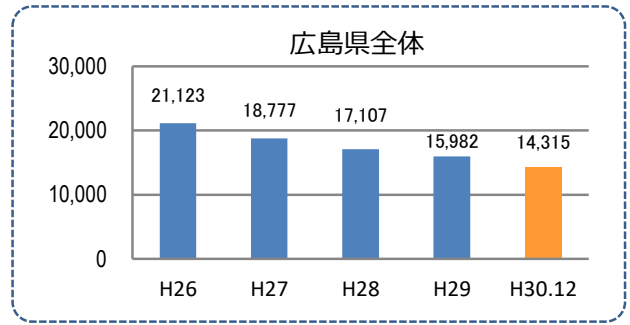

刑法犯の認知状況

主な犯罪の認知件数

Table showing recognition counts for various crimes in H30 and H29, categorized by month and year.

刑法犯認知件数の推移

カギかけ (被害時における施錠の有無)

特殊詐欺の認知状況

【被害者の性別】

Table showing recognition counts and damage amounts for special fraud in H30 and H29.

被害者が高齢者の割合 0%

広島県全体

Table showing recognition counts and damage amounts for special fraud in Hiroshima Prefecture.

※ 認知件数、被害額とも暫定値。被害額は概算。
※ 被害者の住居地別に集計。

子供・女性対象の性犯罪・声かけ等の把握状況

【事案別】

Table showing recognition counts for sexual offenses against children and women.