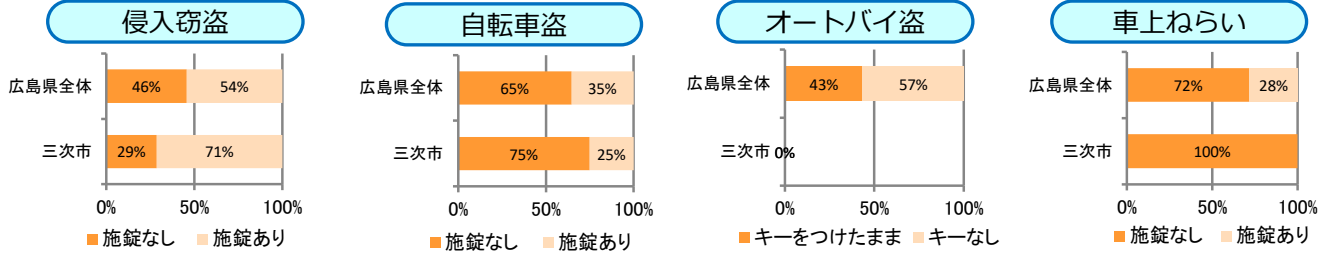

刑法犯の認知状況

主な犯罪の認知件数

Table showing recognition counts for various crimes in H30 and H29, categorized by month and year.

刑法犯認知件数の推移

カギかけ (被害時における施錠の有無)

特殊詐欺の認知状況

【被害者の性別】

Table showing recognition counts and damage amounts for special fraud in H30 and H29.

被害者が高齢者の割合 0%

広島県全体

Table showing recognition counts and damage amounts for special fraud in Hiroshima Prefecture.

※ 認知件数、被害額とも暫定値。被害額は概算。
※ 被害者の住居地別に集計。

子供・女性対象の性犯罪・声かけ等の把握状況

【事案別】

Table showing recognition counts for sexual offenses against children and women.