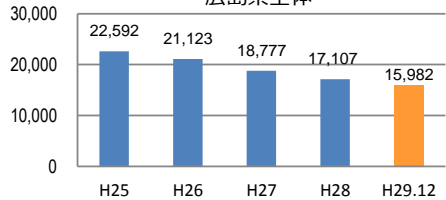

みんなでめざそう！日本一安全・安心な広島県

三次市の犯罪等発生状況

(平成29年中)

刑法犯の認知状況

主な犯罪の認知件数

区分	H29		H28	
	12月	1~12月	1~12月	年間
刑法犯総数	18	241	205	205
乗り物盗		17	24	24
自動車盗				
オートバイ盗			2	2
自転車盗		17	22	22
街頭犯罪	4	42	46	46
路上強盗				
ひったくり				
恐喝			1	1
車上ねらい		7	6	6
自動販売機ねらい		3		
器物損壊等	4	32	39	39
侵入強・窃盗		27	10	10
侵入強盗				
侵入窃盗		22	4	4
住居侵入		5	6	6
万引き	5	41	32	32
詐欺	2	26	17	17

刑法犯認知件数の推移

広島県全体

カギかけ (被害時における施錠の有無)

侵入窃盗

自転車盗

オートバイ盗

車上ねらい

特殊詐欺の認知状況

【被害者の性別】

区分	認知件数		被害額	
	1~12月	年間	1~12月	年間
H29	9	2,179万円	10	10万円
	2			
H28	7	881万円	7	881万円
	7			

広島県全体

区分	認知件数		被害額	
	1~12月	年間	1~12月	年間
H29	405	10億1,592万円	42	1億2,711万円
	42			
H28	348	10億7,494万円	348	10億7,494万円
	348			

※ 認知件数、被害額とも暫定値。被害額は概算。
※ 被害者の住居地別に集計。

子供・女性対象の性犯罪・声かけ等の把握状況

区分	子供対象(件)	女性対象(件)
H29	23	3
	1	0
H28	18	15
	18	15

【事案別】

区分	強奪(いせつ)	公然(いせつ)	ちかん	盗撮	のぞき	暴行・傷害	声かけ	つきまとい	その他
子供	H29 1~12月	5	0	0	0	1	9	5	3
	H28 1~12月	0	0	0	0	2	8	4	4
女性	H29 1~12月	0	0	0	2	0	1	0	0
	H28 1~12月	1	9	0	0	2	0	1	1

※ 本集計値は、被害申告の有無に関わらず、警ら要望、相談等を含む。
※ 子供とは、中学生以下の男女。

犯罪発生マップ

県警ホームページでは、身近な犯罪や不審者出沒に関する情報を地図上で分かりやすくお知らせしています。

広島県警察メールマガジン

防犯・交通安全に関する情報や県警からのお知らせをタイムリーに配信しています。

広島県警察本部
生活安全総務課

TEL 082-228-0110