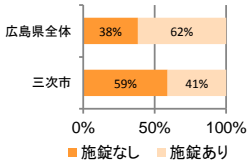

カギかけ (被害時における施錠の有無)

侵入窃盗