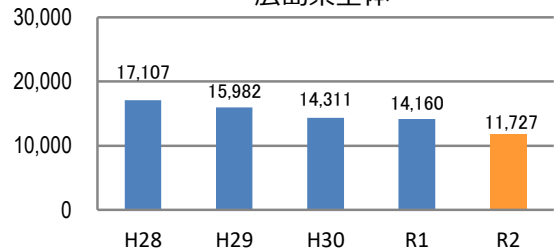

刑法犯の認知状況

主な犯罪の認知件数

区分	R2		R1
	12月	1~12月	1~12月
刑法犯総数	12	139	119
乗り物盗		16	9
自動車盗			1
オートバイ盗		1	
自転車盗		15	8
街頭犯罪	1	16	25
路上強盗			
ひったくり			
恐喝			
車上ねらい		5	3
自動販売機ねらい		1	1
器物損壊等	1	10	21
侵入強・窃盗	3	19	13
侵入強盗		1	
侵入窃盗	2	13	10
住居侵入	1	5	3
万引き	2	23	16
詐欺	2	5	7

刑法犯認知件数の推移

広島県全体

カギかけ (被害時における施錠の有無)

侵入窃盗

自転車盗

オートバイ盗

車上ねらい

特殊詐欺の認知状況

【被害者の性別】

区分	認知件数	被害額
R2	1~12月	0 万円
	12月	0 万円
R1	1~12月	30万円

※ 認知件数、被害額とも暫定値。被害額は概算。
※ 被害者の住居地別に集計。

被害者が高齢者の割合 -

広島県全体

区分	認知件数	被害額
R2	1~12月	136 2億4,105万円
	12月	8 1,656万円
R1	1~12月	175 3億2,180万円

子供・女性対象の性犯罪・声かけ等の把握状況

【事案別】

区分	子供対象(件)	女性対象(件)
R2	1~12月	13
	12月	0
R1	1~12月	27

区分	強割れいせつ	公然わいせつ	ちかん	盗撮	のぞき	暴行・傷害	声かけ	つきまとい	その他
子供	R2 1~12月	0	0	0	0	2	5	1	8
	R1 1~12月	1	1	0	1	0	8	1	12
女性	R2 1~12月	1	1	0	0	2	4	1	4
	R1 1~12月	1	4	2	5	2	2	5	5

※ 本集計値は、被害申告の有無に関わらず、警ら要望、相談等を含む。
※ 子供とは、中学生以下の男女。

※掲載されている数値は暫定数値です。

犯罪発生マップ

県警ホームページでは、身近な犯罪や不審者出没に関する情報を地図上で分かりやすくお知らせしています。

広島県警察メールマガジン

防犯・交通安全に関する情報や県警からのお知らせをタイムリーに配信しています。

広島県警察本部
生活安全総務課

TEL.082-228-0110