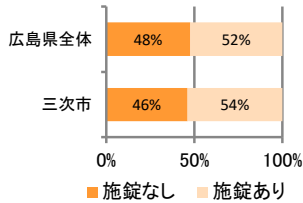

刑法犯の認知状況

主な犯罪の認知件数

区分	R2		R1
	12月	1~12月	1~12月
刑法犯総数	12	139	119
乗り物盗		16	9
自動車盗			1
オートバイ盗		1	
自転車盗		15	8
街頭犯罪	1	16	25
路上強盗			
ひったくり			
恐喝			
車上ねらい		5	3
自動販売機ねらい		1	1
器物損壊等	1	10	21
侵入強・窃盗	3	19	13
侵入強盗		1	
侵入窃盗	2	13	10
住居侵入	1	5	3
万引き	2	23	16
詐欺	2	5	7

刑法犯認知件数の推移

広島県全体

カギかけ (被害時における施錠の有無)

侵入窃盗

自転車盗

オートバイ盗

車上ねらい

特殊詐欺の認知状況

【被害者の性別】

区分	認知件数	被害額
R2	1~12月	0 万円
	12月	0 万円
R1	1~12月	30万円

※ 認知件数、被害額とも暫定値。被害額は概算。
 ※ 被害者の住居地別に集計。

被害者が高齢者の割合 -

広島県全体

区分	認知件数	被害額
R2	1~12月	136 2億4,105万円
	12月	8 1,656万円
R1	1~12月	175 3億2,180万円

子供・女性対象の性犯罪・声かけ等の把握状況

【事案別】

区分	子供対象(件)	女性対象(件)
R2	1~12月	13
	12月	0
R1	1~12月	27

区分	強割れいせつ	公然わいせつ	ちかん	盗撮	のぞき	暴行・傷害	声かけ	つきまとい	その他
子供	R2 1~12月	0	0	0	0	2	5	1	8
	R1 1~12月	1	1	0	1	0	8	1	12
女性	R2 1~12月	1	1	0	0	2	4	1	4
	R1 1~12月	1	4	2	5	2	2	5	5