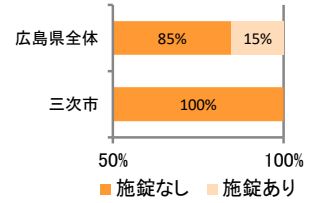

刑法犯の認知状況

主な犯罪の認知件数

区分	R2		R1
	12月	1~12月	1~12月
刑法犯総数	12	139	119
乗り物盗		16	9
自動車盗			1
オートバイ盗		1	
自転車盗		15	8
街頭犯罪	1	16	25
路上強盗			
ひったくり			
恐喝			
車上ねらい		5	3
自動販売機ねらい		1	1
器物損壊等	1	10	21
侵入強・窃盗	3	19	13
侵入強盗		1	
侵入窃盗	2	13	10
住居侵入	1	5	3
万引き	2	23	16
詐欺	2	5	7

刑法犯認知件数の推移

広島県全体

カギかけ (被害時における施錠の有無)

侵入窃盗

自転車盗

オートバイ盗

車上ねらい

特殊詐欺の認知状況

【被害者の性別】

区分	認知件数	被害額
R2	1~12月	0 万円
	12月	0 万円
R1	1~12月	30万円

※ 認知件数、被害額とも暫定値。被害額は概算。
 ※ 被害者の住居地別に集計。

被害者が高齢者の割合 -

広島県全体

区分	認知件数	被害額
R2	1~12月	136 2億4,105万円
	12月	8 1,656万円
R1	1~12月	175 3億2,180万円

子供・女性対象の性犯罪・声かけ等の把握状況