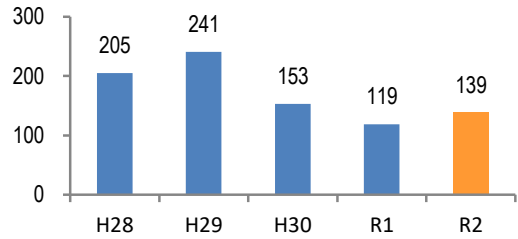

刑法犯の認知状況

主な犯罪の認知件数

区分	R2		R1
	12月	1~12月	1~12月
刑法犯総数	12	139	119
乗り物盗		16	9
自動車盗			1
オートバイ盗		1	
自転車盗		15	8
街頭犯罪	1	16	25
路上強盗			
ひったくり			
恐喝			
車上ねらい		5	3
自動販売機ねらい		1	1
器物損壊等	1	10	21
侵入強・窃盗	3	19	13
侵入強盗		1	
侵入窃盗	2	13	10
住居侵入	1	5	3
万引き	2	23	16
詐欺	2	5	7

刑法犯認知件数の推移