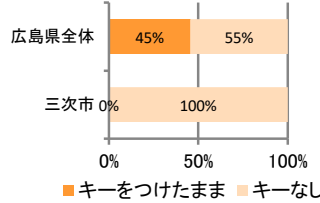

刑法犯の認知状況

主な犯罪の認知件数

区分	R2		R1
	12月	1~12月	1~12月
刑法犯総数	12	139	119
乗り物盗		16	9
自動車盗			1
オートバイ盗		1	
自転車盗		15	8
街頭犯罪	1	16	25
路上強盗			
ひったくり			
恐喝			
車上ねらい		5	3
自動販売機ねらい		1	1
器物損壊等	1	10	21
侵入強・窃盗	3	19	13
侵入強盗		1	
侵入窃盗	2	13	10
住居侵入	1	5	3
万引き	2	23	16
詐欺	2	5	7

刑法犯認知件数の推移

広島県全体

カギかけ (被害時における施錠の有無)

侵入窃盗

自転車盗

オートバイ盗

車上ねらい

特殊詐欺の認知状況

【被害者の性別】

区分	認知件数	被害額
R2	1~12月	0 万円
	12月	0 万円
R1	1~12月	30万円

※ 認知件数、被害額とも暫定値。被害額は概算。
 ※ 被害者の住居地別に集計。

被害者が高齢者の割合 -

広島県全体

区分	認知件数	被害額
R2	1~12月	136 2億4,105万円
	12月	8 1,656万円
R1	1~12月	175 3億2,180万円

子供・女性対象の性犯罪・声かけ等の把握状況

【事案別】

区分	子供対象(件)	女性対象(件)
R2	1~12月	13
	12月	0
R1	1~12月	27

区分	強割れいせつ	公然わいせつ	ちかん	盗撮	のぞき	暴行・傷害	声かけ	つきまとい	その他
子供	R2 1~12月	0	0	0	0	2	5	1	8
	R1 1~12月	1	1	0	1	0	8	1	12
女性	R2 1~12月	1	1	0	0	2	4	1	4
	R1 1~12月	1	4	2	5	2	2	5	5