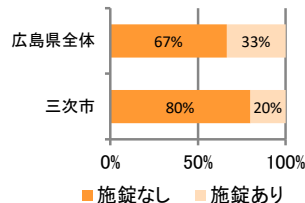

刑法犯の認知状況

主な犯罪の認知件数

区分	R2		R1
	12月	1~12月	1~12月
刑法犯総数	12	139	119
乗り物盗		16	9
自動車盗			1
オートバイ盗		1	
自転車盗		15	8
街頭犯罪	1	16	25
路上強盗			
ひったくり			
恐喝			
車上ねらい		5	3
自動販売機ねらい		1	1
器物損壊等	1	10	21
侵入強・窃盗	3	19	13
侵入強盗		1	
侵入窃盗	2	13	10
住居侵入	1	5	3
万引き	2	23	16
詐欺	2	5	7

刑法犯認知件数の推移

広島県全体

カギかけ (被害時における施錠の有無)

侵入窃盗

自転車盗

オートバイ盗

車上ねらい

特殊詐欺の認知状況

【被害者の性別】

区分	認知件数	被害額
R2	1~12月	0 万円
	12月	0 万円
R1	1~12月	30万円

※ 認知件数、被害額とも暫定値。被害額は概算。
 ※ 被害者の住居地別に集計。

被害者が高齢者の割合 -

広島県全体

区分	認知件数	被害額
R2	1~12月	136 2億4,105万円
	12月	8 1,656万円
R1	1~12月	175 3億2,180万円

子供・女性対象の性犯罪・声かけ等の把握状況