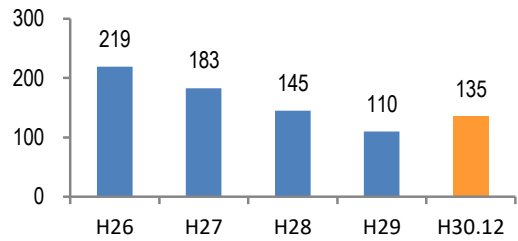

みんなでめざそう！日本一安全・安心な広島県

府中市 の犯罪等発生状況

(平成30年12月末)

刑法犯の認知状況

主な犯罪の認知件数

区分	H30		H29	
	12月	1~12月	1~12月	年間
刑法犯総数	8	135	110	110
乗り物盗	1	14	13	13
自動車盗		1	2	2
オートバイ盗			2	2
自転車盗	1	13	9	9
街頭犯罪	3	19	15	15
路上強盗				
ひったくり				
恐喝		1	1	1
車上ねらい	1	5	2	2
自動販売機ねらい		1		
器物損壊等	2	12	12	12
侵入強・窃盗		3	10	10
侵入強盗				
侵入窃盗		3	10	10
住居侵入				
万引き	1	18	17	17
詐欺	1	7	4	4

刑法犯認知件数の推移