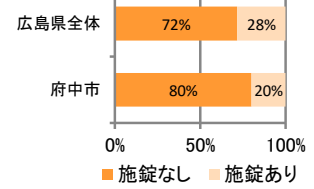

みんなでめざそう！日本一安全・安心な広島県

府中市 の犯罪等発生状況

(平成30年12月末)

刑法犯の認知状況

主な犯罪の認知件数

区分	H30		H29	
	12月	1~12月	1~12月	年間
刑法犯総数	8	135	110	110
乗り物盗	1	14	13	13
自動車盗		1	2	2
オートバイ盗			2	2
自転車盗	1	13	9	9
街頭犯罪	3	19	15	15
路上強盗				
ひったくり				
恐喝		1	1	1
車上ねらい	1	5	2	2
自動販売機ねらい		1		
器物損壊等	2	12	12	12
侵入強・窃盗		3	10	10
侵入強盗				
侵入窃盗		3	10	10
住居侵入				
万引き	1	18	17	17
詐欺	1	7	4	4

刑法犯認知件数の推移

カギかけ (被害時における施錠の有無)

侵入窃盗

自転車盗

オートバイ盗

車上ねらい

特殊詐欺の認知状況

【被害者の性別】

区分	認知件数		被害額
	H30	1~12月	2
	12月	1	12万円
H29	1~12月	3	155万円
	年間	3	155万円

広島県全体

区分	認知件数	被害額	
H30	1~12月	177	3億4,855万円
	12月	9	1,838万円
H29	1~12月	405	10億1,592万円
	年間	405	10億1,592万円

※ 認知件数、被害額とも暫定値。被害額は概算。
 ※ 被害者の住居地別に集計。