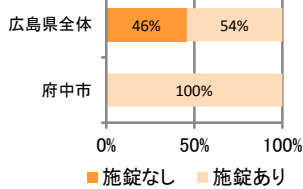

みんなでめざそう！日本一安全・安心な広島県

府中市 の犯罪等発生状況

(平成30年12月末)

刑法犯の認知状況

主な犯罪の認知件数

区分	H30		H29	
	12月	1~12月	1~12月	年間
刑法犯総数	8	135	110	110
乗り物盗	1	14	13	13
自動車盗		1	2	2
オートバイ盗			2	2
自転車盗	1	13	9	9
街頭犯罪	3	19	15	15
路上強盗				
ひったくり				
恐喝		1	1	1
車上ねらい	1	5	2	2
自動販売機ねらい		1		
器物損壊等	2	12	12	12
侵入強・窃盗		3	10	10
侵入強盗				
侵入窃盗		3	10	10
住居侵入				
万引き	1	18	17	17
詐欺	1	7	4	4

刑法犯認知件数の推移

カギかけ (被害時における施錠の有無)

侵入窃盗

自転車盗

オートバイ盗

車上ねらい

特殊詐欺の認知状況

【被害者の性別】

区分	認知件数		被害額
	H30	1~12月	2
	12月	1	12万円
H29	1~12月	3	155万円
	年間	3	155万円

広島県全体

区分	認知件数	被害額	
H30	1~12月	177	3億4,855万円
	12月	9	1,838万円
H29	1~12月	405	10億1,592万円
	年間	405	10億1,592万円

※ 認知件数、被害額とも暫定値。被害額は概算。
 ※ 被害者の住居地別に集計。