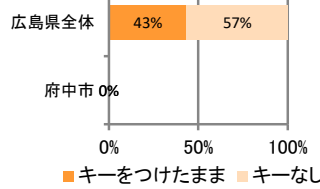

みんなでめざそう！日本一安全・安心な広島県

府中市 の犯罪等発生状況

(平成30年12月末)

刑法犯の認知状況

主な犯罪の認知件数

区分	H30		H29	
	12月	1~12月	1~12月	年間
刑法犯総数	8	135	110	110
乗り物盗	1	14	13	13
自動車盗		1	2	2
オートバイ盗			2	2
自転車盗	1	13	9	9
街頭犯罪	3	19	15	15
路上強盗				
ひったくり				
恐喝		1	1	1
車上ねらい	1	5	2	2
自動販売機ねらい		1		
器物損壊等	2	12	12	12
侵入強・窃盗		3	10	10
侵入強盗				
侵入窃盗		3	10	10
住居侵入				
万引き	1	18	17	17
詐欺	1	7	4	4

刑法犯認知件数の推移

カギかけ (被害時における施錠の有無)

侵入窃盗

自転車盗

オートバイ盗

車上ねらい

特殊詐欺の認知状況

【被害者の性別】

区分	認知件数		被害額
	H30	1~12月	2
	12月	1	12万円
H29	1~12月	3	155万円
	年間	3	155万円

広島県全体

区分	認知件数	被害額	
H30	1~12月	177	3億4,855万円
	12月	9	1,838万円
H29	1~12月	405	10億1,592万円
	年間	405	10億1,592万円

※ 認知件数、被害額とも暫定値。被害額は概算。
 ※ 被害者の住居地別に集計。

子供・女性対象の性犯罪・声かけ等の把握状況

【事案別】

区分	子供対象(件)	女性対象(件)	
H30	1~12月	8	13
	12月	2	0
H29	1~12月	11	19
	年間	11	19

区分	強制わいせつ	公然わいせつ	ちかん	盗撮	のぞき	暴行・傷害	声かけ	つきまとい	その他
子供	H30 1~12月	0	0	0	1	1	0	1	4
	H29 1~12月	0	0	0	0	0	0	5	6
女性	H30 1~12月	0	1	1	1	1	4	2	2
	H29 1~12月	1	0	1	2	3	0	2	7