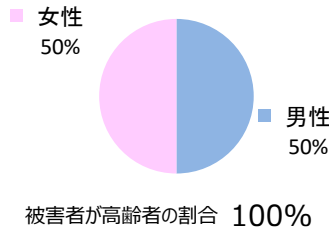

みんなでめざそう！日本一安全・安心な広島県

府中市 の犯罪等発生状況

(平成30年12月末)

刑法犯の認知状況

主な犯罪の認知件数

区分	H30		H29	
	12月	1~12月	1~12月	年間
刑法犯総数	8	135	110	110
乗り物盗	1	14	13	13
自動車盗		1	2	2
オートバイ盗			2	2
自転車盗	1	13	9	9
街頭犯罪	3	19	15	15
路上強盗				
ひったくり				
恐喝		1	1	1
車上ねらい	1	5	2	2
自動販売機ねらい		1		
器物損壊等	2	12	12	12
侵入強・窃盗		3	10	10
侵入強盗				
侵入窃盗		3	10	10
住居侵入				
万引き	1	18	17	17
詐欺	1	7	4	4

刑法犯認知件数の推移

カギかけ (被害時における施錠の有無)

侵入窃盗

自転車盗

オートバイ盗

車上ねらい

特殊詐欺の認知状況

【被害者の性別】

区分	認知件数		被害額
	H30	1~12月	2
	12月	1	12万円
H29	1~12月	3	155万円
	年間	3	155万円

広島県全体

区分	認知件数	被害額	
H30	1~12月	177	3億4,855万円
	12月	9	1,838万円
H29	1~12月	405	10億1,592万円
	年間	405	10億1,592万円

※ 認知件数、被害額とも暫定値。被害額は概算。
 ※ 被害者の住居地別に集計。