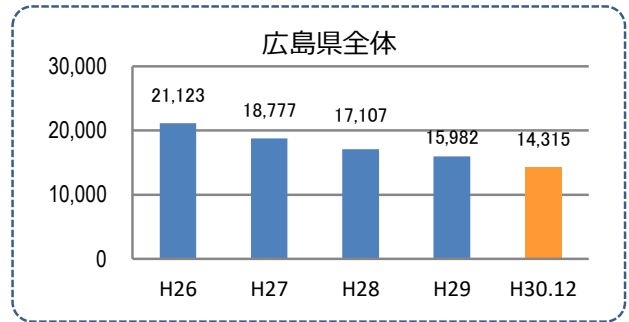

みんなでめざそう！日本一安全・安心な広島県

府中市 の犯罪等発生状況

(平成30年12月末)

刑法犯の認知状況

主な犯罪の認知件数

区分	H30		H29	
	12月	1~12月	1~12月	年間
刑法犯総数	8	135	110	110
乗り物盗	1	14	13	13
自動車盗		1	2	2
オートバイ盗			2	2
自転車盗	1	13	9	9
街頭犯罪	3	19	15	15
路上強盗				
ひったくり				
恐喝		1	1	1
車上ねらい	1	5	2	2
自動販売機ねらい		1		
器物損壊等	2	12	12	12
侵入強・窃盗		3	10	10
侵入強盗				
侵入窃盗		3	10	10
住居侵入				
万引き	1	18	17	17
詐欺	1	7	4	4

刑法犯認知件数の推移