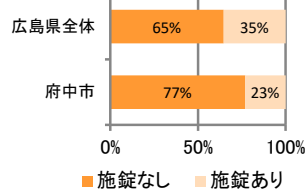

みんなでめざそう！日本一安全・安心な広島県

府中市 の犯罪等発生状況

(平成30年12月末)

刑法犯の認知状況

主な犯罪の認知件数

区分	H30		H29	
	12月	1~12月	1~12月	年間
刑法犯総数	8	135	110	110
乗り物盗	1	14	13	13
自動車盗		1	2	2
オートバイ盗			2	2
自転車盗	1	13	9	9
街頭犯罪	3	19	15	15
路上強盗				
ひったくり				
恐喝		1	1	1
車上ねらい	1	5	2	2
自動販売機ねらい		1		
器物損壊等	2	12	12	12
侵入強・窃盗		3	10	10
侵入強盗				
侵入窃盗		3	10	10
住居侵入				
万引き	1	18	17	17
詐欺	1	7	4	4

刑法犯認知件数の推移

カギかけ (被害時における施錠の有無)

侵入窃盗

自転車盗

オートバイ盗

車上ねらい

特殊詐欺の認知状況

【被害者の性別】

区分	認知件数		被害額
	H30	1~12月	2
	12月	1	12万円
H29	1~12月	3	155万円
	年間	3	155万円

広島県全体

区分	認知件数	被害額	
H30	1~12月	177	3億4,855万円
	12月	9	1,838万円
H29	1~12月	405	10億1,592万円
	年間	405	10億1,592万円

※ 認知件数、被害額とも暫定値。被害額は概算。
 ※ 被害者の住居地別に集計。