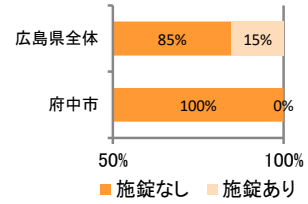

みんなでめざそう！日本一安全・安心な広島県

府中市 の犯罪等発生状況

(令和 2 年 12 月末)

刑法犯の認知状況

主な犯罪の認知件数

区分	R2		R1
	12月	1~12月	1~12月
刑法犯総数	8	107	110
乗り物盗	2	14	18
自動車盗			
オートバイ盗		1	1
自転車盗	2	13	17
街頭犯罪		17	16
路上強盗			
ひったくり			
恐喝		1	
車上ねらい		6	1
自動販売機ねらい			
器物損壊等		10	15
侵入強・窃盗	2	10	10
侵入強盗			
侵入窃盗	1	6	7
住居侵入	1	4	3
万引き	2	18	14

刑法犯認知件数の推移

カギかけ (被害時における施錠の有無)

侵入窃盗

自転車盗

オートバイ盗

車上ねらい

特殊詐欺の認知状況

【被害者の性別】

区分	認知件数	被害額	
R2	1~12月	2	630万円
	12月	0	万円
R1	1~12月	2	357万円

被害者が高齢者の割合 50%

広島県全体

区分	認知件数	被害額	
R2	1~12月	136	2億4,105万円
	12月	8	1,656万円
R1	1~12月	175	3億2,180万円

※ 認知件数、被害額とも暫定値。被害額は概算。
 ※ 被害者の住居地別に集計。

子供・女性対象の性犯罪・声かけ等の把握状況