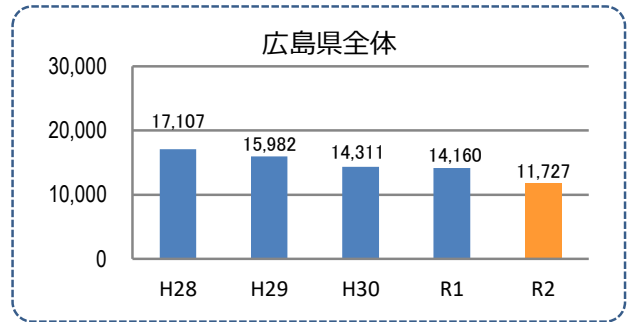

みんなでめざそう！日本一安全・安心な広島県

府中市 の犯罪等発生状況

(令和 2 年 12 月末)

刑法犯の認知状況

主な犯罪の認知件数

区分	R2		R1
	12月	1~12月	1~12月
刑法犯総数	8	107	110
乗り物盗	2	14	18
自動車盗			
オートバイ盗		1	1
自転車盗	2	13	17
街頭犯罪		17	16
路上強盗			
ひったくり			
恐喝		1	
車上ねらい		6	1
自動販売機ねらい			
器物損壊等		10	15
侵入強・窃盗	2	10	10
侵入強盗			
侵入窃盗	1	6	7
住居侵入	1	4	3
万引き	2	18	14

刑法犯認知件数の推移