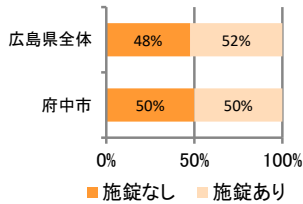

みんなでめざそう！日本一安全・安心な広島県

府中市 の犯罪等発生状況

(令和 2 年 12 月末)

刑法犯の認知状況

主な犯罪の認知件数

区分	R2		R1
	12月	1~12月	1~12月
刑法犯総数	8	107	110
乗り物盗	2	14	18
自動車盗			
オートバイ盗		1	1
自転車盗	2	13	17
街頭犯罪		17	16
路上強盗			
ひったくり			
恐喝		1	
車上ねらい		6	1
自動販売機ねらい			
器物損壊等		10	15
侵入強・窃盗	2	10	10
侵入強盗			
侵入窃盗	1	6	7
住居侵入	1	4	3
万引き	2	18	14

刑法犯認知件数の推移

カギかけ (被害時における施錠の有無)

侵入窃盗

自転車盗

オートバイ盗

車上ねらい

特殊詐欺の認知状況

【被害者の性別】

区分	認知件数	被害額	
R2	1~12月	2	630万円
	12月	0	万円
R1	1~12月	2	357万円

被害者が高齢者の割合 50%

広島県全体

区分	認知件数	被害額	
R2	1~12月	136	2億4,105万円
	12月	8	1,656万円
R1	1~12月	175	3億2,180万円

※ 認知件数、被害額とも暫定値。被害額は概算。
 ※ 被害者の住居地別に集計。

子供・女性対象の性犯罪・声かけ等の把握状況