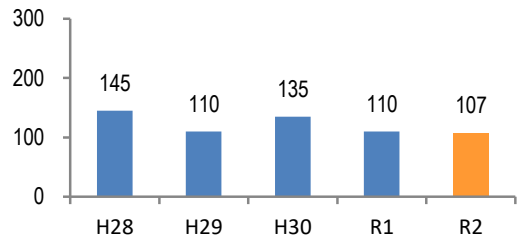

みんなでめざそう！日本一安全・安心な広島県

府中市 の犯罪等発生状況

(令和 2 年 12 月末)

刑法犯の認知状況

主な犯罪の認知件数

区分	R2		R1
	12月	1~12月	1~12月
刑法犯総数	8	107	110
乗り物盗	2	14	18
自動車盗			
オートバイ盗		1	1
自転車盗	2	13	17
街頭犯罪		17	16
路上強盗			
ひったくり			
恐喝		1	
車上ねらい		6	1
自動販売機ねらい			
器物損壊等		10	15
侵入強・窃盗	2	10	10
侵入強盗			
侵入窃盗	1	6	7
住居侵入	1	4	3
万引き	2	18	14

刑法犯認知件数の推移