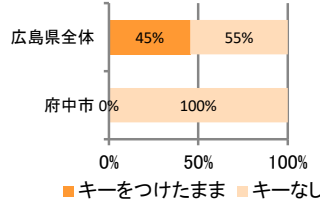

みんなでめざそう！日本一安全・安心な広島県

府中市 の犯罪等発生状況

(令和 2 年 12 月末)

刑法犯の認知状況

主な犯罪の認知件数

区分	R2		R1
	12月	1~12月	1~12月
刑法犯総数	8	107	110
乗り物盗	2	14	18
自動車盗			
オートバイ盗		1	1
自転車盗	2	13	17
街頭犯罪		17	16
路上強盗			
ひったくり			
恐喝		1	
車上ねらい		6	1
自動販売機ねらい			
器物損壊等		10	15
侵入強・窃盗	2	10	10
侵入強盗			
侵入窃盗	1	6	7
住居侵入	1	4	3
万引き	2	18	14

刑法犯認知件数の推移

カギかけ (被害時における施錠の有無)

侵入窃盗

自転車盗

オートバイ盗

車上ねらい

特殊詐欺の認知状況

【被害者の性別】

区分	認知件数	被害額	
R2	1~12月	2	630万円
	12月	0	万円
R1	1~12月	2	357万円

被害者が高齢者の割合 50%

広島県全体

区分	認知件数	被害額	
R2	1~12月	136	2億4,105万円
	12月	8	1,656万円
R1	1~12月	175	3億2,180万円

※ 認知件数、被害額とも暫定値。被害額は概算。
 ※ 被害者の住居地別に集計。

子供・女性対象の性犯罪・声かけ等の把握状況

【事案別】

区分	子供対象(件)	女性対象(件)	
R2	1~12月	7	31
	12月	0	3
R1	1~12月	4	7

区分	強制わいせつ	公然わいせつ	ちかん	盗撮	のぞき	暴行・傷害	声かけ	つきまとい	その他
子供	R2 1~12月	0	0	0	1	0	3	0	3
	R1 1~12月	0	0	0	0	0	2	1	0
女性	R2 1~12月	3	1	3	1	1	2	7	10
	R1 1~12月	1	0	0	0	1	2	0	3