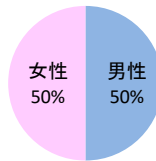

みんなでめざそう！日本一安全・安心な広島県

府中市 の犯罪等発生状況

(令和 2 年 12 月末)

刑法犯の認知状況

主な犯罪の認知件数

区分	R2		R1
	12月	1~12月	1~12月
刑法犯総数	8	107	110
乗り物盗	2	14	18
自動車盗			
オートバイ盗		1	1
自転車盗	2	13	17
街頭犯罪		17	16
路上強盗			
ひったくり			
恐喝		1	
車上ねらい		6	1
自動販売機ねらい			
器物損壊等		10	15
侵入強・窃盗	2	10	10
侵入強盗			
侵入窃盗	1	6	7
住居侵入	1	4	3
万引き	2	18	14

刑法犯認知件数の推移

カギかけ (被害時における施錠の有無)

侵入窃盗

自転車盗

オートバイ盗

車上ねらい

特殊詐欺の認知状況

【被害者の性別】

区分	認知件数	被害額	
R2	1~12月	2	630万円
	12月	0	万円
R1	1~12月	2	357万円

被害者が高齢者の割合 50%

広島県全体

区分	認知件数	被害額	
R2	1~12月	136	2億4,105万円
	12月	8	1,656万円
R1	1~12月	175	3億2,180万円

※ 認知件数、被害額とも暫定値。被害額は概算。
 ※ 被害者の住居地別に集計。

子供・女性対象の性犯罪・声かけ等の把握状況