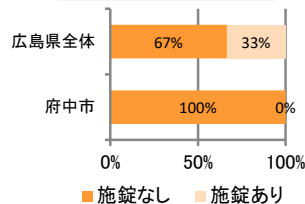

みんなでめざそう！日本一安全・安心な広島県

府中市 の犯罪等発生状況

(令和 2 年 12 月末)

刑法犯の認知状況

主な犯罪の認知件数

区分	R2		R1
	12月	1~12月	1~12月
刑法犯総数	8	107	110
乗り物盗	2	14	18
自動車盗			
オートバイ盗		1	1
自転車盗	2	13	17
街頭犯罪		17	16
路上強盗			
ひったくり			
恐喝		1	
車上ねらい		6	1
自動販売機ねらい			
器物損壊等		10	15
侵入強・窃盗	2	10	10
侵入強盗			
侵入窃盗	1	6	7
住居侵入	1	4	3
万引き	2	18	14

刑法犯認知件数の推移

カギかけ (被害時における施錠の有無)

侵入窃盗

自転車盗

オートバイ盗

車上ねらい

特殊詐欺の認知状況

【被害者の性別】

区分	認知件数	被害額	
R2	1~12月	2	630万円
	12月	0	万円
R1	1~12月	2	357万円

被害者が高齢者の割合 50%

広島県全体

区分	認知件数	被害額	
R2	1~12月	136	2億4,105万円
	12月	8	1,656万円
R1	1~12月	175	3億2,180万円

※ 認知件数、被害額とも暫定値。被害額は概算。
 ※ 被害者の住居地別に集計。

子供・女性対象の性犯罪・声かけ等の把握状況