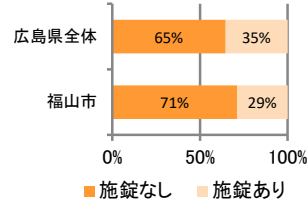

みんなでめざそう！日本一安全・安心な広島県

福山市 の犯罪等発生状況

(平成30年12月末)

刑法犯の認知状況

主な犯罪の認知件数

区分	H30		H29	
	12月	1~12月	1~12月	年間
刑法犯総数	220	2,935	3,064	3,064
乗り物盗	45	692	716	716
自動車盗	1	8	10	10
オートバイ盗	8	40	60	60
自転車盗	36	644	646	646
街頭犯罪	31	520	620	620
路上強盗		2		
ひったくり		6	1	1
恐喝		7	10	10
車上ねらい	7	122	213	213
自動販売機ねらい	1	30	29	29
器物損壊等	23	353	367	367
侵入強・窃盗	13	324	319	319
侵入強盗		4	3	3
侵入窃盗	13	255	272	272
住居侵入		65	44	44
万引き	42	429	383	383
詐欺	9	91	135	135

刑法犯認知件数の推移

カギかけ (被害時における施錠の有無)

侵入窃盗

自転車盗

オートバイ盗

車上ねらい

特殊詐欺の認知状況

【被害者の性別】

区分	認知件数		被害額	
	1~12月	12月	1~12月	12月
H30	21	4	6,342万円	1,612万円
	年間		21	6,342万円
H29	60	60	1億5,282万円	1億5,282万円
	年間		60	1億5,282万円

被害者が高齢者の割合 57%

広島県全体

区分	認知件数	被害額
H30	177	3億4,855万円
	9	1,838万円
H29	405	10億1,592万円
	405	10億1,592万円

※ 認知件数、被害額とも暫定値。被害額は概算。
※ 被害者の住居地別に集計。

子供・女性対象の性犯罪・声かけ等の把握状況

【事案別】

区分	子供対象(件)	女性対象(件)
H30	141	232
	12	15
H29	141	237
	141	237

区分	強制わいせつ	公然わいせつ	ちかん	盗撮	のぞき	暴行・傷害	声かけ	つきまとい	その他	
子供	H30 1~12月	3	6	6	5	1	14	33	25	48
	H29 1~12月	6	11	1	4	1	7	42	25	44
女性	H30 1~12月	12	37	26	25	8	4	14	33	73
	H29 1~12月	12	35	25	22	21	18	27	34	43

※ 本集計値は、被害申告の有無に関わらず、警ら要望、相談等を含む。
※ 子供とは、中学生以下の男女。

犯罪発生マップ

県警ホームページでは、身近な犯罪や不審者出没に関する情報を地図上で分かりやすくお知らせしています。

広島県警察メールマガジン

防犯・交通安全に関する情報や県警からのお知らせをタイムリーに配信しています。

広島県警察本部
生活安全総務課

TEL 082-228-0110