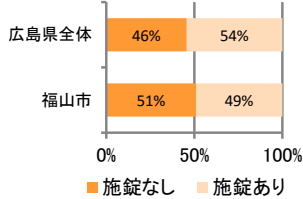

カギかけ (被害時における施錠の有無)

侵入窃盗