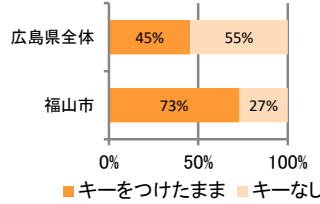

みんなでめざそう！日本一安全・安心な広島県

福山市の犯罪等発生状況

(令和2年12月末)

刑法犯の認知状況

主な犯罪の認知件数

区分	R2		R1
	12月	1~12月	1~12月
刑法犯総数	147	2,102	2,520
乗り物盗	29	504	603
自動車盗	2	5	6
オートバイ盗	4	26	27
自転車盗	23	473	570
街頭犯罪	28	389	431
路上強盗		1	
ひったくり			6
恐喝		7	
車上ねらい	8	100	97
自動販売機ねらい	2	19	28
器物損壊等	18	262	300
侵入強・窃盗	13	160	254
侵入強盗		3	1
侵入窃盗	11	125	205
住居侵入	2	32	48
万引き	33	333	332
詐欺	5	67	76

刑法犯認知件数の推移

カギかけ (被害時における施錠の有無)

侵入窃盗

自転車盗

オートバイ盗

車上ねらい

特殊詐欺の認知状況

【被害者の性別】

区分	認知件数	被害額	
R2	1~12月	21	5,456万円
	12月	1	100万円
R1	1~12月	18	2,792万円

※ 認知件数、被害額とも暫定値。被害額は概算。
 ※ 被害者の住居地別に集計。

被害者が高齢者の割合 62%

広島県全体

区分	認知件数	被害額	
R2	1~12月	136	2億4,105万円
	12月	8	1,656万円
R1	1~12月	175	3億2,180万円

子供・女性対象の性犯罪・声かけ等の把握状況

【事案別】

区分	子供対象(件)	女性対象(件)	
R2	1~12月	131	268
	12月	14	20
R1	1~12月	185	228

区分	強制わいせつ	公然わいせつ	ちかん	盗撮	のぞき	暴行・傷害	声かけ	つきまとい	その他	
子供	R2 1~12月	2	5	5	2	1	9	49	19	39
	R1 1~12月	3	5	4	4	2	14	63	33	57
女性	R2 1~12月	10	50	32	25	24	11	25	31	60
	R1 1~12月	11	23	41	17	19	7	31	31	48