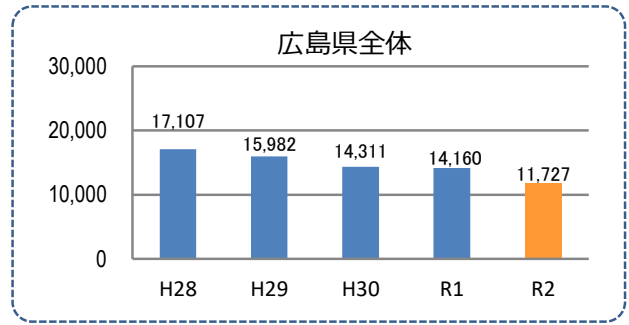

みんなでめざそう！日本一安全・安心な広島県

福山市の犯罪等発生状況

(令和2年12月末)

刑法犯の認知状況

主な犯罪の認知件数

区分	R2		R1
	12月	1~12月	1~12月
刑法犯総数	147	2,102	2,520
乗り物盗	29	504	603
自動車盗	2	5	6
オートバイ盗	4	26	27
自転車盗	23	473	570
街頭犯罪	28	389	431
路上強盗		1	
ひったくり			6
恐喝		7	
車上ねらい	8	100	97
自動販売機ねらい	2	19	28
器物損壊等	18	262	300
侵入強・窃盗	13	160	254
侵入強盗		3	1
侵入窃盗	11	125	205
住居侵入	2	32	48
万引き	33	333	332
詐欺	5	67	76

刑法犯認知件数の推移