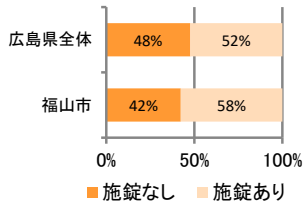

みんなでめざそう！日本一安全・安心な広島県

福山市の犯罪等発生状況

(令和2年12月末)

刑法犯の認知状況

主な犯罪の認知件数

区分	R2		R1
	12月	1~12月	1~12月
刑法犯総数	147	2,102	2,520
乗り物盗	29	504	603
自動車盗	2	5	6
オートバイ盗	4	26	27
自転車盗	23	473	570
街頭犯罪	28	389	431
路上強盗		1	
ひったくり			6
恐喝		7	
車上ねらい	8	100	97
自動販売機ねらい	2	19	28
器物損壊等	18	262	300
侵入強・窃盗	13	160	254
侵入強盗		3	1
侵入窃盗	11	125	205
住居侵入	2	32	48
万引き	33	333	332
詐欺	5	67	76

刑法犯認知件数の推移

カギかけ (被害時における施錠の有無)

侵入窃盗

自転車盗

オートバイ盗

車上ねらい

特殊詐欺の認知状況

【被害者の性別】

区分	認知件数	被害額	
R2	1~12月	21	5,456万円
	12月	1	100万円
R1	1~12月	18	2,792万円

※ 認知件数、被害額とも暫定値。被害額は概算。
 ※ 被害者の住居地別に集計。

被害者が高齢者の割合 62%

広島県全体

区分	認知件数	被害額	
R2	1~12月	136	2億4,105万円
	12月	8	1,656万円
R1	1~12月	175	3億2,180万円

子供・女性対象の性犯罪・声かけ等の把握状況