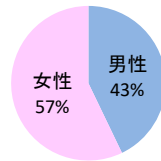

みんなでめざそう！日本一安全・安心な広島県

福山市の犯罪等発生状況

(令和2年12月末)

刑法犯の認知状況

主な犯罪の認知件数

区分	R2		R1
	12月	1~12月	1~12月
刑法犯総数	147	2,102	2,520
乗り物盗	29	504	603
自動車盗	2	5	6
オートバイ盗	4	26	27
自転車盗	23	473	570
街頭犯罪	28	389	431
路上強盗		1	
ひったくり			6
恐喝		7	
車上ねらい	8	100	97
自動販売機ねらい	2	19	28
器物損壊等	18	262	300
侵入強・窃盗	13	160	254
侵入強盗		3	1
侵入窃盗	11	125	205
住居侵入	2	32	48
万引き	33	333	332
詐欺	5	67	76

刑法犯認知件数の推移

カギかけ (被害時における施錠の有無)

侵入窃盗

自転車盗

オートバイ盗

車上ねらい

特殊詐欺の認知状況

【被害者の性別】

区分	認知件数	被害額	
R2	1~12月	21	5,456万円
	12月	1	100万円
R1	1~12月	18	2,792万円

※ 認知件数、被害額とも暫定値。被害額は概算。
 ※ 被害者の住居地別に集計。

被害者が高齢者の割合 62%

広島県全体

区分	認知件数	被害額	
R2	1~12月	136	2億4,105万円
	12月	8	1,656万円
R1	1~12月	175	3億2,180万円

子供・女性対象の性犯罪・声かけ等の把握状況

【事案別】

区分	子供対象(件)	女性対象(件)	
R2	1~12月	131	268
	12月	14	20
R1	1~12月	185	228

区分	強制わいせつ	公然わいせつ	ちかん	盗撮	のぞき	暴行・傷害	声かけ	つきまとい	その他	
子供	R2 1~12月	2	5	5	2	1	9	49	19	39
	R1 1~12月	3	5	4	4	2	14	63	33	57
女性	R2 1~12月	10	50	32	25	24	11	25	31	60
	R1 1~12月	11	23	41	17	19	7	31	31	48