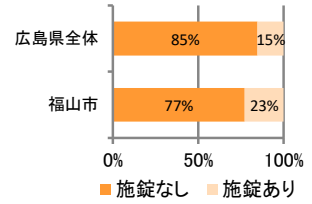

みんなでめざそう！日本一安全・安心な広島県

福山市の犯罪等発生状況

(令和2年12月末)

刑法犯の認知状況

主な犯罪の認知件数

区分	R2		R1
	12月	1~12月	1~12月
刑法犯総数	147	2,102	2,520
乗り物盗	29	504	603
自動車盗	2	5	6
オートバイ盗	4	26	27
自転車盗	23	473	570
街頭犯罪	28	389	431
路上強盗		1	
ひったくり			6
恐喝		7	
車上ねらい	8	100	97
自動販売機ねらい	2	19	28
器物損壊等	18	262	300
侵入強・窃盗	13	160	254
侵入強盗		3	1
侵入窃盗	11	125	205
住居侵入	2	32	48
万引き	33	333	332
詐欺	5	67	76

刑法犯認知件数の推移

カギかけ (被害時における施錠の有無)

侵入窃盗

自転車盗

オートバイ盗

車上ねらい

特殊詐欺の認知状況

【被害者の性別】

区分	認知件数	被害額	
R2	1~12月	21	5,456万円
	12月	1	100万円
R1	1~12月	18	2,792万円

※ 認知件数、被害額とも暫定値。被害額は概算。
 ※ 被害者の住居地別に集計。

被害者が高齢者の割合 62%

広島県全体

区分	認知件数	被害額	
R2	1~12月	136	2億4,105万円
	12月	8	1,656万円
R1	1~12月	175	3億2,180万円

子供・女性対象の性犯罪・声かけ等の把握状況

【事案別】

区分	子供対象(件)	女性対象(件)	
R2	1~12月	131	268
	12月	14	20
R1	1~12月	185	228

区分	強制わいせつ	公然わいせつ	ちかん	盗撮	のぞき	暴行・傷害	声かけ	つきまとい	その他	
子供	R2 1~12月	2	5	5	2	1	9	49	19	39
	R1 1~12月	3	5	4	4	2	14	63	33	57
女性	R2 1~12月	10	50	32	25	24	11	25	31	60
	R1 1~12月	11	23	41	17	19	7	31	31	48