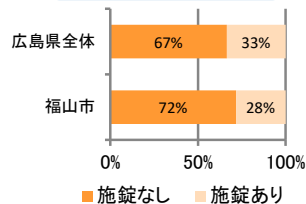

みんなでめざそう！日本一安全・安心な広島県

福山市の犯罪等発生状況

(令和2年12月末)

刑法犯の認知状況

主な犯罪の認知件数

区分	R2		R1
	12月	1~12月	1~12月
刑法犯総数	147	2,102	2,520
乗り物盗	29	504	603
自動車盗	2	5	6
オートバイ盗	4	26	27
自転車盗	23	473	570
街頭犯罪	28	389	431
路上強盗		1	
ひったくり			6
恐喝		7	
車上ねらい	8	100	97
自動販売機ねらい	2	19	28
器物損壊等	18	262	300
侵入強・窃盗	13	160	254
侵入強盗		3	1
侵入窃盗	11	125	205
住居侵入	2	32	48
万引き	33	333	332
詐欺	5	67	76

刑法犯認知件数の推移

カギかけ (被害時における施錠の有無)

侵入窃盗

自転車盗

オートバイ盗

車上ねらい

特殊詐欺の認知状況

【被害者の性別】

区分	認知件数	被害額	
R2	1~12月	21	5,456万円
	12月	1	100万円
R1	1~12月	18	2,792万円

※ 認知件数、被害額とも暫定値。被害額は概算。
 ※ 被害者の住居地別に集計。

被害者が高齢者の割合 62%

広島県全体

区分	認知件数	被害額	
R2	1~12月	136	2億4,105万円
	12月	8	1,656万円
R1	1~12月	175	3億2,180万円

子供・女性対象の性犯罪・声かけ等の把握状況

【事案別】

区分	子供対象(件)	女性対象(件)	
R2	1~12月	131	268
	12月	14	20
R1	1~12月	185	228

区分	強制わいせつ	公然わいせつ	ちかん	盗撮	のぞき	暴行・傷害	声かけ	つきまとい	その他	
子供	R2 1~12月	2	5	5	2	1	9	49	19	39
	R1 1~12月	3	5	4	4	2	14	63	33	57
女性	R2 1~12月	10	50	32	25	24	11	25	31	60
	R1 1~12月	11	23	41	17	19	7	31	31	48