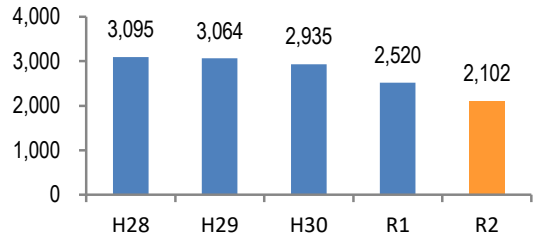

みんなでめざそう！日本一安全・安心な広島県

福山市の犯罪等発生状況

(令和2年12月末)

刑法犯の認知状況

主な犯罪の認知件数

区分	R2		R1
	12月	1~12月	1~12月
刑法犯総数	147	2,102	2,520
乗り物盗	29	504	603
自動車盗	2	5	6
オートバイ盗	4	26	27
自転車盗	23	473	570
街頭犯罪	28	389	431
路上強盗		1	
ひったくり			6
恐喝		7	
車上ねらい	8	100	97
自動販売機ねらい	2	19	28
器物損壊等	18	262	300
侵入強・窃盗	13	160	254
侵入強盗		3	1
侵入窃盗	11	125	205
住居侵入	2	32	48
万引き	33	333	332
詐欺	5	67	76

刑法犯認知件数の推移