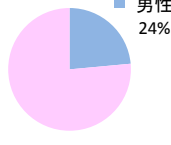

刑法犯の認知状況

主な犯罪の認知件数

Table with columns: 区分, H29 (12月, 1~12月), H28 (1~12月, 年間). Rows include 刑法犯総数, 乗り物盗, 自動車盗, オートバイ盗, 自転車盗, 街頭犯罪, 路上強盗, ひったくり, 恐喝, 車上ねらい, 自動販売機ねらい, 器物損壊等, 侵入強・窃盗, 侵入強盗, 侵入窃盗, 住居侵入, 万引き, 詐欺.

刑法犯認知件数の推移

カギかけ (被害時における施錠の有無)

侵入窃盗

自転車盗

オートバイ盗

車上ねらい

特殊詐欺の認知状況

【被害者の性別】

Table with columns: 区分, 認知件数, 被害額. Rows for H29 and H28, split by 1~12月 and 年間.

※ 認知件数, 被害額とも暫定値。被害額は概算。
※ 被害者の住居別別に集計。

被害者が高齢者の割合 71%

広島県全体

Table with columns: 区分, 認知件数, 被害額. Rows for H29 and H28, split by 1~12月 and 年間.

子供・女性対象の性犯罪・声かけ等の把握状況

【事案別】

Table with columns: 区分, 子供対象(件), 女性対象(件). Rows for H29 and H28, split by 1~12月 and 年間.

※ 本集計値は, 被害申告の有無に関わらず, 警ら要望, 相談等を含む。
※ 子供とは, 中学生以下の男女。

Table with columns: 区分, 強制わいせつ, 公然わいせつ, ちかん, 盗撮, のぞき, 暴行・傷害, 声かけ, つきまとい, その他. Rows for 子供 and 女性, split by H29 and H28, 1~12月.