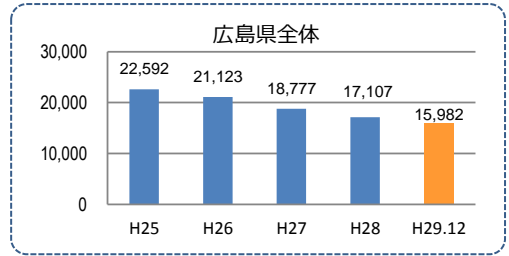

刑法犯の認知状況

主な犯罪の認知件数

Table with columns: 区分, H29 (12月, 1~12月), H28 (1~12月, 年間). Rows include 刑法犯総数, 乗り物盗, 自動車盗, オートバイ盗, 自転車盗, 街頭犯罪, 路上強盗, ひったくり, 恐喝, 車上ねらい, 自動販売機ねらい, 器物損壊等, 侵入強・窃盗, 侵入強盗, 侵入窃盗, 住居侵入, 万引き, 詐欺.

刑法犯認知件数の推移