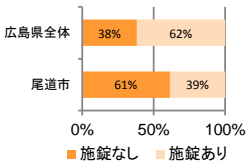

刑法犯の認知状況

主な犯罪の認知件数

Table with columns: 区分, H29 (12月, 1~12月), H28 (1~12月, 年間). Rows include 刑法犯総数, 乗り物盗, 自動車盗, オートバイ盗, 自転車盗, 街頭犯罪, 路上強盗, ひったくり, 恐喝, 車上ねらい, 自動販売機ねらい, 器物損壊等, 侵入強・窃盗, 侵入強盗, 侵入窃盗, 住居侵入, 万引き, 詐欺.

刑法犯認知件数の推移

カギかけ (被害時における施錠の有無)

侵入窃盗

自転車盗

オートバイ盗

車上ねらい

特殊詐欺の認知状況

【被害者の性別】

Table with columns: 区分, 認知件数, 被害額. Rows for H29 and H28, split by 1~12月 and 年間.

※ 認知件数, 被害額とも暫定値。被害額は概算。
※ 被害者の住居別別に集計。

被害者が高齢者の割合 71%

広島県全体

Table with columns: 区分, 認知件数, 被害額. Rows for H29 and H28, split by 1~12月 and 年間.