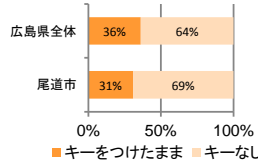

刑法犯の認知状況

主な犯罪の認知件数

Table with columns: 区分, H29 (12月, 1~12月), H28 (1~12月, 年間). Rows include 刑法犯総数, 乗り物盗, 自動車盗, オートバイ盗, 自転車盗, 街頭犯罪, 路上強盗, ひったくり, 恐喝, 車上ねらい, 自動販売機ねらい, 器物損壊等, 侵入強・窃盗, 侵入強盗, 侵入窃盗, 住居侵入, 万引き, 詐欺.

刑法犯認知件数の推移

カギかけ (被害時における施錠の有無)

侵入窃盗

自転車盗

オートバイ盗

車上ねらい

特殊詐欺の認知状況

【被害者の性別】

Table with columns: 区分, 認知件数, 被害額. Rows for H29 and H28, split by 1~12月 and 年間.

※ 認知件数, 被害額とも暫定値。被害額は概算。
※ 被害者の住居別別に集計。

被害者が高齢者の割合 71%

広島県全体

Table with columns: 区分, 認知件数, 被害額. Rows for H29 and H28, split by 1~12月 and 年間.

子供・女性対象の性犯罪・声かけ等の把握状況

【事案別】

Table with columns: 区分, 子供対象(件), 女性対象(件). Rows for H29 and H28, split by 1~12月 and 年間.

※ 本集計値は, 被害申告の有無に関わらず, 警ら要望, 相談等を含む。
※ 子供とは, 中学生以下の男女。

Table with columns: 区分, 強制わいせつ, 公然わいせつ, ちかん, 盗撮, のぞき, 暴行・傷害, 声かけ, つきまとい, その他. Rows for 子供 and 女性, split by H29 and H28, 1~12月.