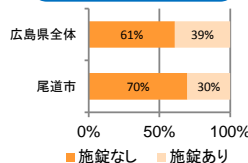

刑法犯の認知状況

主な犯罪の認知件数

Table with columns: 区分, H29 (12月, 1~12月), H28 (1~12月, 年間). Rows include 刑法犯総数, 乗り物盗, 自動車盗, オートバイ盗, 自転車盗, 街頭犯罪, 路上強盗, ひったくり, 恐喝, 車上ねらい, 自動販売機ねらい, 器物損壊等, 侵入強・窃盗, 侵入強盗, 侵入窃盗, 住居侵入, 万引き, 詐欺.

刑法犯認知件数の推移

カギかけ (被害時における施錠の有無)

侵入窃盗

自転車盗

オートバイ盗

車上ねらい

特殊詐欺の認知状況

【被害者の性別】

Table with columns: 区分, 認知件数, 被害額. Rows for H29 and H28, split by 1~12月 and 年間.

※ 認知件数, 被害額とも暫定値。被害額は概算。
※ 被害者の住居別別に集計。

被害者が高齢者の割合 71%

広島県全体

Table with columns: 区分, 認知件数, 被害額. Rows for H29 and H28, split by 1~12月 and 年間.

子供・女性対象の性犯罪・声かけ等の把握状況

【事案別】

Table with columns: 区分, 子供対象(件), 女性対象(件). Rows for H29 and H28, split by 1~12月 and 年間.

※ 本集計値は, 被害申告の有無に関わらず, 警ら要望, 相談等を含む。
※ 子供とは, 中学生以下の男女。

Table with columns: 区分, 強制わいせつ, 公然わいせつ, ちかん, 盗撮, のぞき, 暴行・傷害, 声かけ, つきまとい, その他. Rows for 子供 and 女性, split by H29 and H28, 1~12月.