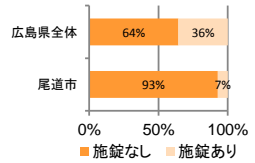

刑法犯の認知状況

主な犯罪の認知件数

Table with columns: 区分, H29 (12月, 1~12月), H28 (1~12月, 年間). Rows include 刑法犯総数, 乗り物盗, 自動車盗, オートバイ盗, 自転車盗, 街頭犯罪, 路上強盗, ひったくり, 恐喝, 車上ねらい, 自動販売機ねらい, 器物損壊等, 侵入強・窃盗, 侵入強盗, 侵入窃盗, 住居侵入, 万引き, 詐欺.

刑法犯認知件数の推移

カギかけ (被害時における施錠の有無)

侵入窃盗

自転車盗

オートバイ盗

車上ねらい

特殊詐欺の認知状況

【被害者の性別】

Table with columns: 区分, 認知件数, 被害額. Rows for H29 and H28, split by 1~12月 and 年間.

※ 認知件数, 被害額とも暫定値。被害額は概算。
※ 被害者の住居別別に集計。

被害者が高齢者の割合 71%

広島県全体

Table with columns: 区分, 認知件数, 被害額. Rows for H29 and H28, split by 1~12月 and 年間.

子供・女性対象の性犯罪・声かけ等の把握状況

【事案別】

Table with columns: 区分, 子供対象(件), 女性対象(件). Rows for H29 and H28, split by 1~12月 and 年間.

※ 本集計値は, 被害申告の有無に関わらず, 警ら要望, 相談等を含む。
※ 子供とは, 中学生以下の男女。

Table with columns: 区分, 強制わいせつ, 公然わいせつ, ちかん, 盗撮, のぞき, 暴行・傷害, 声かけ, つきまとい, その他. Rows for 子供 and 女性, split by H29 and H28, 1~12月.