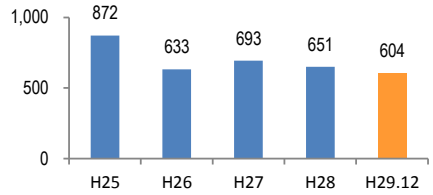

刑法犯の認知状況

主な犯罪の認知件数

Table with columns: 区分, H29 (12月, 1~12月), H28 (1~12月, 年間). Rows include 刑法犯総数, 乗り物盗, 自動車盗, オートバイ盗, 自転車盗, 街頭犯罪, 路上強盗, ひったくり, 恐喝, 車上ねらい, 自動販売機ねらい, 器物損壊等, 侵入強・窃盗, 侵入強盗, 侵入窃盗, 住居侵入, 万引き, 詐欺.

刑法犯認知件数の推移