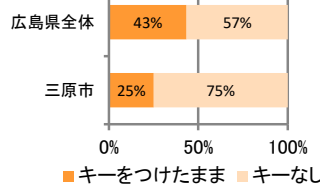

みんなでめざそう！日本一安全・安心な広島県

三原市 の犯罪等発生状況

(平成30年12月末)

刑法犯の認知状況

主な犯罪の認知件数

区分	H30		H29	
	12月	1~12月	1~12月	年間
刑法犯総数	42	500	509	509
乗り物盗	11	130	116	116
自動車盗		1	1	1
オートバイ盗		4	7	7
自転車盗	11	125	108	108
街頭犯罪	1	56	78	78
路上強盗				
ひったくり				
恐喝			1	1
車上ねらい		10	17	17
自動販売機ねらい		2		
器物損壊等	1	44	60	60
侵入強・窃盗	7	42	43	43
侵入強盗				
侵入窃盗	7	29	31	31
住居侵入		13	12	12
万引き	9	79	74	74
詐欺	2	32	43	43

刑法犯認知件数の推移

カギかけ (被害時における施錠の有無)

侵入窃盗

自転車盗

オートバイ盗

車上ねらい

特殊詐欺の認知状況

【被害者の性別】

区分	認知件数		被害額	
	1~12月	12月	1~12月	12月
H30	4	1	397万円	25万円
	17	17	9,906万円	9,906万円

※ 認知件数、被害額とも暫定値。被害額は概算。
 ※ 被害者の住居地別に集計。

広島県全体

区分	認知件数		被害額	
	1~12月	12月	1~12月	12月
H30	177	9	3億4,855万円	1,838万円
	405	405	10億1,592万円	10億1,592万円

子供・女性対象の性犯罪・声かけ等の把握状況

【事案別】

区分	子供対象(件)	女性対象(件)	
H30	1~12月	38	43
	12月	6	2
H29	1~12月	32	49
	年間	32	49

区分	強制わいせつ	公然わいせつ	ちかん	盗撮	のぞき	暴行・傷害	声かけ	つきまとい	その他	
子供	H30 1~12月	1	1	1	0	0	3	15	4	13
	H29 1~12月	2	1	0	1	1	2	13	6	6
女性	H30 1~12月	1	4	5	4	3	2	7	4	13
	H29 1~12月	3	12	7	2	3	0	3	3	16