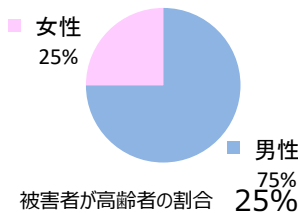

みんなでめざそう！日本一安全・安心な広島県

三原市 の犯罪等発生状況

(平成30年12月末)

刑法犯の認知状況

主な犯罪の認知件数

区分	H30		H29	
	12月	1~12月	1~12月	年間
刑法犯総数	42	500	509	509
乗り物盗	11	130	116	116
自動車盗		1	1	1
オートバイ盗		4	7	7
自転車盗	11	125	108	108
街頭犯罪	1	56	78	78
路上強盗				
ひったくり				
恐喝			1	1
車上ねらい		10	17	17
自動販売機ねらい		2		
器物損壊等	1	44	60	60
侵入強・窃盗	7	42	43	43
侵入強盗				
侵入窃盗	7	29	31	31
住居侵入		13	12	12
万引き	9	79	74	74
詐欺	2	32	43	43

刑法犯認知件数の推移

カギかけ (被害時における施錠の有無)

侵入窃盗

自転車盗

オートバイ盗

車上ねらい

特殊詐欺の認知状況

【被害者の性別】

区分	認知件数		被害額	
	1~12月	12月	1~12月	12月
H30	4	1	397万円	25万円
	17	17	9,906万円	9,906万円

※ 認知件数、被害額とも暫定値。被害額は概算。
 ※ 被害者の住居地別に集計。

広島県全体

区分	認知件数		被害額	
	1~12月	12月	1~12月	12月
H30	177	9	3億4,855万円	1,838万円
	405	405	10億1,592万円	10億1,592万円

子供・女性対象の性犯罪・声かけ等の把握状況

【事案別】

区分	子供対象(件)	女性対象(件)	
H30	1~12月	38	43
	12月	6	2
H29	1~12月	32	49
	年間	32	49

区分	強制わいせつ	公然わいせつ	ちかん	盗撮	のぞき	暴行・傷害	声かけ	つきまとい	その他	
子供	H30 1~12月	1	1	1	0	0	3	15	4	13
	H29 1~12月	2	1	0	1	1	2	13	6	6
女性	H30 1~12月	1	4	5	4	3	2	7	4	13
	H29 1~12月	3	12	7	2	3	0	3	3	16