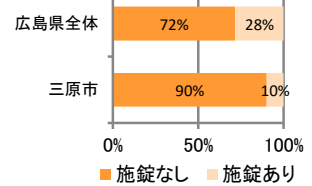

みんなでめざそう！日本一安全・安心な広島県

三原市 の犯罪等発生状況

(平成30年12月末)

刑法犯の認知状況

主な犯罪の認知件数

区分	H30		H29	
	12月	1~12月	1~12月	年間
刑法犯総数	42	500	509	509
乗り物盗	11	130	116	116
自動車盗		1	1	1
オートバイ盗		4	7	7
自転車盗	11	125	108	108
街頭犯罪	1	56	78	78
路上強盗				
ひったくり				
恐喝			1	1
車上ねらい		10	17	17
自動販売機ねらい		2		
器物損壊等	1	44	60	60
侵入強・窃盗	7	42	43	43
侵入強盗				
侵入窃盗	7	29	31	31
住居侵入		13	12	12
万引き	9	79	74	74
詐欺	2	32	43	43

刑法犯認知件数の推移

カギかけ (被害時における施錠の有無)

侵入窃盗

自転車盗

オートバイ盗

車上ねらい

特殊詐欺の認知状況

【被害者の性別】

区分	認知件数		被害額	
	1~12月	12月	1~12月	12月
H30	4	1	397万円	25万円
	17	17	9,906万円	9,906万円

※ 認知件数、被害額とも暫定値。被害額は概算。
 ※ 被害者の住居地別に集計。

広島県全体

区分	認知件数		被害額	
	1~12月	12月	1~12月	12月
H30	177	9	3億4,855万円	1,838万円
	405	405	10億1,592万円	10億1,592万円

子供・女性対象の性犯罪・声かけ等の把握状況

【事案別】

区分	子供対象(件)	女性対象(件)	
H30	1~12月	38	43
	12月	6	2
H29	1~12月	32	49
	年間	32	49

区分	強制わいせつ	公然わいせつ	ちかん	盗撮	のぞき	暴行・傷害	声かけ	つきまとい	その他	
子供	H30 1~12月	1	1	1	0	0	3	15	4	13
	H29 1~12月	2	1	0	1	1	2	13	6	6
女性	H30 1~12月	1	4	5	4	3	2	7	4	13
	H29 1~12月	3	12	7	2	3	0	3	3	16