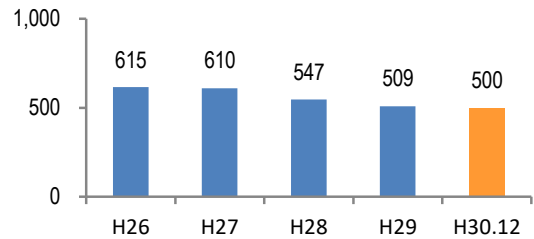

みんなでめざそう！日本一安全・安心な広島県

三原市 の犯罪等発生状況

(平成30年12月末)

刑法犯の認知状況

主な犯罪の認知件数

区分	H30		H29	
	12月	1~12月	1~12月	年間
刑法犯総数	42	500	509	509
乗り物盗	11	130	116	116
自動車盗		1	1	1
オートバイ盗		4	7	7
自転車盗	11	125	108	108
街頭犯罪	1	56	78	78
路上強盗				
ひったくり				
恐喝			1	1
車上ねらい		10	17	17
自動販売機ねらい		2		
器物損壊等	1	44	60	60
侵入強・窃盗	7	42	43	43
侵入強盗				
侵入窃盗	7	29	31	31
住居侵入		13	12	12
万引き	9	79	74	74
詐欺	2	32	43	43

刑法犯認知件数の推移