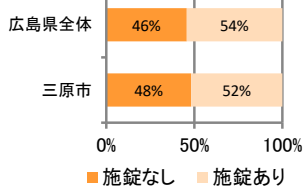

みんなでめざそう！日本一安全・安心な広島県

三原市 の犯罪等発生状況

(平成30年12月末)

刑法犯の認知状況

主な犯罪の認知件数

区分	H30		H29	
	12月	1~12月	1~12月	年間
刑法犯総数	42	500	509	509
乗り物盗	11	130	116	116
自動車盗		1	1	1
オートバイ盗		4	7	7
自転車盗	11	125	108	108
街頭犯罪	1	56	78	78
路上強盗				
ひったくり				
恐喝			1	1
車上ねらい		10	17	17
自動販売機ねらい		2		
器物損壊等	1	44	60	60
侵入強・窃盗	7	42	43	43
侵入強盗				
侵入窃盗	7	29	31	31
住居侵入		13	12	12
万引き	9	79	74	74
詐欺	2	32	43	43

刑法犯認知件数の推移

カギかけ (被害時における施錠の有無)

侵入窃盗

自転車盗

オートバイ盗

車上ねらい

特殊詐欺の認知状況

【被害者の性別】

区分	認知件数		被害額	
	1~12月	12月	1~12月	12月
H30	4	1	397万円	25万円
	17	17	9,906万円	9,906万円

※ 認知件数、被害額とも暫定値。被害額は概算。
 ※ 被害者の住居地別に集計。

広島県全体

区分	認知件数		被害額	
	1~12月	12月	1~12月	12月
H30	177	9	3億4,855万円	1,838万円
	405	405	10億1,592万円	10億1,592万円