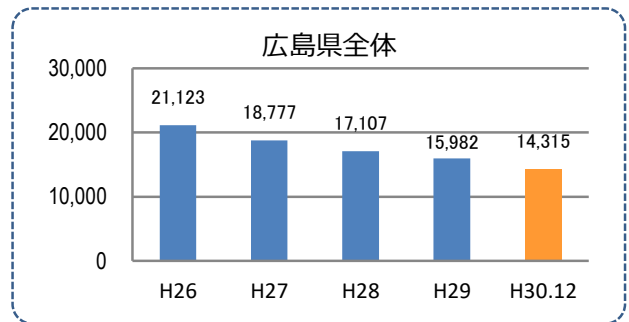

みんなでめざそう！日本一安全・安心な広島県

三原市 の犯罪等発生状況

(平成30年12月末)

刑法犯の認知状況

主な犯罪の認知件数

区分	H30		H29	
	12月	1~12月	1~12月	年間
刑法犯総数	42	500	509	509
乗り物盗	11	130	116	116
自動車盗		1	1	1
オートバイ盗		4	7	7
自転車盗	11	125	108	108
街頭犯罪	1	56	78	78
路上強盗				
ひったくり				
恐喝			1	1
車上ねらい		10	17	17
自動販売機ねらい		2		
器物損壊等	1	44	60	60
侵入強・窃盗	7	42	43	43
侵入強盗				
侵入窃盗	7	29	31	31
住居侵入		13	12	12
万引き	9	79	74	74
詐欺	2	32	43	43

刑法犯認知件数の推移