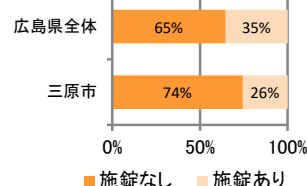

みんなでめざそう！日本一安全・安心な広島県

三原市 の犯罪等発生状況

(平成30年12月末)

刑法犯の認知状況

主な犯罪の認知件数

区分	H30		H29	
	12月	1~12月	1~12月	年間
刑法犯総数	42	500	509	509
乗り物盗	11	130	116	116
自動車盗		1	1	1
オートバイ盗		4	7	7
自転車盗	11	125	108	108
街頭犯罪	1	56	78	78
路上強盗				
ひったくり				
恐喝			1	1
車上ねらい		10	17	17
自動販売機ねらい		2		
器物損壊等	1	44	60	60
侵入強・窃盗	7	42	43	43
侵入強盗				
侵入窃盗	7	29	31	31
住居侵入		13	12	12
万引き	9	79	74	74
詐欺	2	32	43	43

刑法犯認知件数の推移

カギかけ (被害時における施錠の有無)

侵入窃盗

自転車盗

オートバイ盗

車上ねらい

特殊詐欺の認知状況

【被害者の性別】

区分	認知件数		被害額	
	1~12月	12月	1~12月	12月
H30	4	1	397万円	25万円
	17	17	9,906万円	9,906万円

※ 認知件数、被害額とも暫定値。被害額は概算。
 ※ 被害者の住居地別に集計。

広島県全体

区分	認知件数		被害額	
	1~12月	12月	1~12月	12月
H30	177	9	3億4,855万円	1,838万円
	405	405	10億1,592万円	10億1,592万円