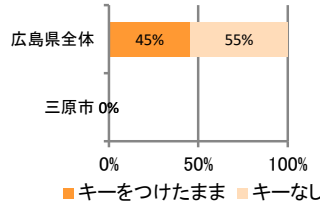

みんなでめざそう！日本一安全・安心な広島県

三原市 の犯罪等発生状況

(令和 2 年 12 月末)

刑法犯の認知状況

主な犯罪の認知件数

区分	R2		R1
	12月	1~12月	1~12月
刑法犯総数	34	400	515
乗り物盗	5	60	126
自動車盗			1
オートバイ盗			5
自転車盗	5	60	120
街頭犯罪	7	58	69
路上強盗			
ひったくり			
恐喝	1	3	8
車上ねらい		11	13
自動販売機ねらい		8	3
器物損壊等	6	36	45
侵入強・窃盗	5	43	30
侵入強盗			1
侵入窃盗	3	32	14
住居侵入	2	11	15
万引き	7	74	103
詐欺	2	18	25

刑法犯認知件数の推移

カギかけ (被害時における施錠の有無)

侵入窃盗

自転車盗

オートバイ盗

車上ねらい

特殊詐欺の認知状況

【被害者の性別】

区分	認知件数		被害額
	R2	1~12月	7
	12月	1	340万円
R1	1~12月	11	1,768万円

被害者が高齢者の割合 57%

広島県全体

区分	認知件数	被害額	
R2	1~12月	136	2億4,105万円
	12月	8	1,656万円
R1	1~12月	175	3億2,180万円

※ 認知件数、被害額とも暫定値。被害額は概算。
 ※ 被害者の住居地別に集計。

子供・女性対象の性犯罪・声かけ等の把握状況

【事案別】

区分	子供対象(件)	女性対象(件)	
R2	1~12月	32	34
	12月	3	0
R1	1~12月	37	49

区分	強制わいせつ	公然わいせつ	ちかん	盗撮	のぞき	暴行・傷害	声かけ	つきまとい	その他	
子供	R2 1~12月	1	0	0	0	1	18	5	7	
	R1 1~12月	0	0	0	2	0	12	6	15	
女性	R2 1~12月	1	1	3	3	4	0	4	2	16
	R1 1~12月	2	10	2	4	4	2	4	5	16