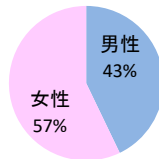

みんなでめざそう！日本一安全・安心な広島県

三原市 の犯罪等発生状況

(令和 2 年 12 月末)

刑法犯の認知状況

主な犯罪の認知件数

区分	R2		R1
	12月	1~12月	1~12月
刑法犯総数	34	400	515
乗り物盗	5	60	126
自動車盗			1
オートバイ盗			5
自転車盗	5	60	120
街頭犯罪	7	58	69
路上強盗			
ひったくり			
恐喝	1	3	8
車上ねらい		11	13
自動販売機ねらい		8	3
器物損壊等	6	36	45
侵入強・窃盗	5	43	30
侵入強盗			1
侵入窃盗	3	32	14
住居侵入	2	11	15
万引き	7	74	103
詐欺	2	18	25

刑法犯認知件数の推移

カギかけ (被害時における施錠の有無)

侵入窃盗

自転車盗

オートバイ盗

車上ねらい

特殊詐欺の認知状況

【被害者の性別】

区分	認知件数		被害額
	R2	1~12月	7
	12月	1	340万円
R1	1~12月	11	1,768万円

被害者が高齢者の割合 57%

広島県全体

区分	認知件数	被害額	
R2	1~12月	136	2億4,105万円
	12月	8	1,656万円
R1	1~12月	175	3億2,180万円

※ 認知件数、被害額とも暫定値。被害額は概算。
 ※ 被害者の住居地別に集計。

子供・女性対象の性犯罪・声かけ等の把握状況

【事案別】

区分	子供対象(件)	女性対象(件)	
R2	1~12月	32	34
	12月	3	0
R1	1~12月	37	49

区分	強制わいせつ	公然わいせつ	ちかん	盗撮	のぞき	暴行・傷害	声かけ	つきまとい	その他	
子供	R2 1~12月	1	0	0	0	1	18	5	7	
	R1 1~12月	0	0	0	2	0	12	6	15	
女性	R2 1~12月	1	1	3	3	4	0	4	2	16
	R1 1~12月	2	10	2	4	4	2	4	5	16