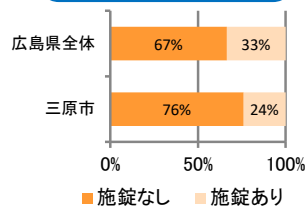

みんなでめざそう！日本一安全・安心な広島県

三原市 の犯罪等発生状況

(令和 2 年 12 月末)

刑法犯の認知状況

主な犯罪の認知件数

区分	R2		R1
	12月	1~12月	1~12月
刑法犯総数	34	400	515
乗り物盗	5	60	126
自動車盗			1
オートバイ盗			5
自転車盗	5	60	120
街頭犯罪	7	58	69
路上強盗			
ひったくり			
恐喝	1	3	8
車上ねらい		11	13
自動販売機ねらい		8	3
器物損壊等	6	36	45
侵入強・窃盗	5	43	30
侵入強盗			1
侵入窃盗	3	32	14
住居侵入	2	11	15
万引き	7	74	103
詐欺	2	18	25

刑法犯認知件数の推移

カギかけ (被害時における施錠の有無)

侵入窃盗

自転車盗

オートバイ盗

車上ねらい

特殊詐欺の認知状況

【被害者の性別】

区分	認知件数		被害額
	R2	1~12月	7
	12月	1	340万円
R1	1~12月	11	1,768万円

被害者が高齢者の割合 57%

広島県全体

区分	認知件数	被害額	
R2	1~12月	136	2億4,105万円
	12月	8	1,656万円
R1	1~12月	175	3億2,180万円

※ 認知件数、被害額とも暫定値。被害額は概算。
 ※ 被害者の住居地別に集計。

子供・女性対象の性犯罪・声かけ等の把握状況