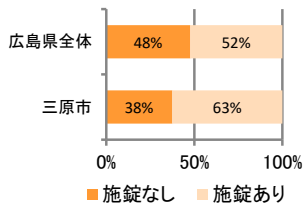

みんなでめざそう！日本一安全・安心な広島県

三原市 の犯罪等発生状況

(令和 2 年 12 月末)

刑法犯の認知状況

主な犯罪の認知件数

区分	R2		R1
	12月	1~12月	1~12月
刑法犯総数	34	400	515
乗り物盗	5	60	126
自動車盗			1
オートバイ盗			5
自転車盗	5	60	120
街頭犯罪	7	58	69
路上強盗			
ひったくり			
恐喝	1	3	8
車上ねらい		11	13
自動販売機ねらい		8	3
器物損壊等	6	36	45
侵入強・窃盗	5	43	30
侵入強盗			1
侵入窃盗	3	32	14
住居侵入	2	11	15
万引き	7	74	103
詐欺	2	18	25

刑法犯認知件数の推移

カギかけ (被害時における施錠の有無)

侵入窃盗

自転車盗

オートバイ盗

車上ねらい

特殊詐欺の認知状況

【被害者の性別】

区分	認知件数		被害額
	R2	1~12月	7
	12月	1	340万円
R1	1~12月	11	1,768万円

被害者が高齢者の割合 57%

広島県全体

区分	認知件数	被害額	
R2	1~12月	136	2億4,105万円
	12月	8	1,656万円
R1	1~12月	175	3億2,180万円

※ 認知件数、被害額とも暫定値。被害額は概算。
 ※ 被害者の住居地別に集計。

子供・女性対象の性犯罪・声かけ等の把握状況