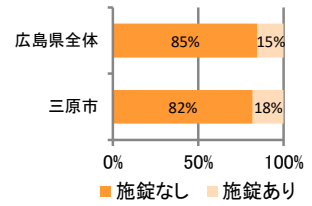

みんなでめざそう！日本一安全・安心な広島県

三原市 の犯罪等発生状況

(令和 2 年 12 月末)

刑法犯の認知状況

主な犯罪の認知件数

区分	R2		R1
	12月	1~12月	1~12月
刑法犯総数	34	400	515
乗り物盗	5	60	126
自動車盗			1
オートバイ盗			5
自転車盗	5	60	120
街頭犯罪	7	58	69
路上強盗			
ひったくり			
恐喝	1	3	8
車上ねらい		11	13
自動販売機ねらい		8	3
器物損壊等	6	36	45
侵入強・窃盗	5	43	30
侵入強盗			1
侵入窃盗	3	32	14
住居侵入	2	11	15
万引き	7	74	103
詐欺	2	18	25

刑法犯認知件数の推移

カギかけ (被害時における施錠の有無)

侵入窃盗

自転車盗

オートバイ盗

車上ねらい

特殊詐欺の認知状況

【被害者の性別】

区分	認知件数		被害額
	R2	1~12月	7
	12月	1	340万円
R1	1~12月	11	1,768万円

被害者が高齢者の割合 57%

広島県全体

区分	認知件数	被害額	
R2	1~12月	136	2億4,105万円
	12月	8	1,656万円
R1	1~12月	175	3億2,180万円

※ 認知件数、被害額とも暫定値。被害額は概算。
 ※ 被害者の住居地別に集計。

子供・女性対象の性犯罪・声かけ等の把握状況

【事案別】

区分	子供対象(件)	女性対象(件)	
R2	1~12月	32	34
	12月	3	0
R1	1~12月	37	49

区分	強制わいせつ	公然わいせつ	ちかん	盗撮	のぞき	暴行・傷害	声かけ	つきまとい	その他	
子供	R2 1~12月	1	0	0	0	1	18	5	7	
	R1 1~12月	0	0	0	2	0	12	6	15	
女性	R2 1~12月	1	1	3	3	4	0	4	2	16
	R1 1~12月	2	10	2	4	4	2	4	5	16