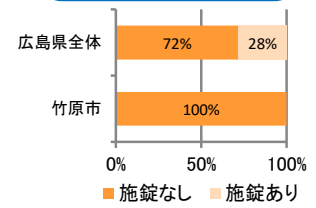

みんなでめざそう！日本一安全・安心な広島県

竹原市 の犯罪等発生状況

(平成30年12月末)

刑法犯の認知状況

主な犯罪の認知件数

区分	H30		H29	
	12月	1~12月	1~12月	年間
刑法犯総数	3	71	90	90
乗り物盗	1	9	18	18
自動車盗				
オートバイ盗			2	2
自転車盗	1	9	16	16
街頭犯罪	1	13	15	15
路上強盗				
ひったくり			1	1
恐喝				
車上ねらい		1	3	3
自動販売機ねらい		1		
器物損壊等	1	11	11	11
侵入強・窃盗		12	8	8
侵入強盗				
侵入窃盗		12	7	7
住居侵入			1	1
万引き		7	11	11
詐欺		4	5	5

刑法犯認知件数の推移

広島県全体

カギかけ (被害時における施錠の有無)

侵入窃盗

自転車盗

オートバイ盗

車上ねらい

特殊詐欺の認知状況

【被害者の性別】

区分	認知件数	被害額	
H30	1~12月	2	2,200万円
	12月	0	万円
H29	1~12月	1	2,814万円
	年間	1	2,814万円

広島県全体

区分	認知件数	被害額	
H30	1~12月	177	3億4,855万円
	12月	9	1,838万円
H29	1~12月	405	10億1,592万円
	年間	405	10億1,592万円

※ 認知件数、被害額とも暫定値。被害額は概算。
 ※ 被害者の住居地別に集計。

被害者が高齢者の割合 100%

子供・女性対象の性犯罪・声かけ等の把握状況

【事案別】

区分	子供対象(件)	女性対象(件)	
H30	1~12月	4	8
	12月	0	0
H29	1~12月	11	6
	年間	11	6

区分	強制わいせつ	公然わいせつ	ちかん	盗撮	のぞき	暴行・傷害	声かけ	つきまとい	その他
子供	H30 1~12月	0	0	0	0	0	2	1	1
	H29 1~12月	0	1	0	0	0	3	1	6
女性	H30 1~12月	0	1	1	1	0	1	0	4
	H29 1~12月	0	0	1	0	2	1	1	1