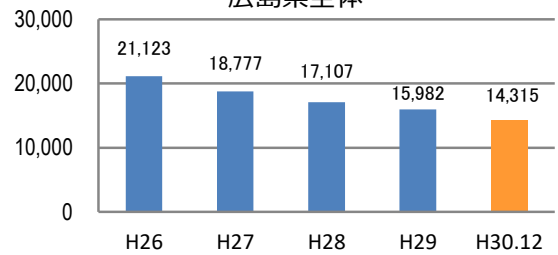

みんなでめざそう！日本一安全・安心な広島県

竹原市 の犯罪等発生状況

(平成30年12月末)

刑法犯の認知状況

主な犯罪の認知件数

区分	H30		H29	
	12月	1~12月	1~12月	年間
刑法犯総数	3	71	90	90
乗り物盗	1	9	18	18
自動車盗				
オートバイ盗			2	2
自転車盗	1	9	16	16
街頭犯罪	1	13	15	15
路上強盗				
ひったくり			1	1
恐喝				
車上ねらい		1	3	3
自動販売機ねらい		1		
器物損壊等	1	11	11	11
侵入強・窃盗		12	8	8
侵入強盗				
侵入窃盗		12	7	7
住居侵入			1	1
万引き		7	11	11
詐欺		4	5	5

刑法犯認知件数の推移

広島県全体

カギかけ (被害時における施錠の有無)

侵入窃盗

自転車盗

オートバイ盗

車上ねらい

特殊詐欺の認知状況

【被害者の性別】

区分	認知件数	被害額	
H30	1~12月	2	2,200万円
	12月	0	万円
H29	1~12月	1	2,814万円
	年間	1	2,814万円

広島県全体

区分	認知件数	被害額	
H30	1~12月	177	3億4,855万円
	12月	9	1,838万円
H29	1~12月	405	10億1,592万円
	年間	405	10億1,592万円

※ 認知件数、被害額とも暫定値。被害額は概算。
※ 被害者の住居地別に集計。

被害者が高齢者の割合 100%

子供・女性対象の性犯罪・声かけ等の把握状況

【事案別】

区分	子供対象(件)	女性対象(件)	
H30	1~12月	4	8
	12月	0	0
H29	1~12月	11	6
	年間	11	6

区分	強制わいせつ	公然わいせつ	ちかん	盗撮	のぞき	暴行・傷害	声かけ	つきまとい	その他
子供	H30 1~12月	0	0	0	0	0	2	1	1
	H29 1~12月	0	1	0	0	0	3	1	6
女性	H30 1~12月	0	1	1	1	0	1	0	4
	H29 1~12月	0	0	1	0	2	1	1	1

※ 本集計値は、被害申告の有無に関わらず、警ら要望、相談等を含む。
※ 子供とは、中学生以下の男女。

犯罪発生マップ

県警ホームページでは、身近な犯罪や不審者出没に関する情報を地図上で分かりやすくお知らせしています。

広島県警察メールマガジン

防犯・交通安全に関する情報や県警からのお知らせをタイムリーに配信しています。

広島県警察本部
生活安全総務課

TEL082-228-0110