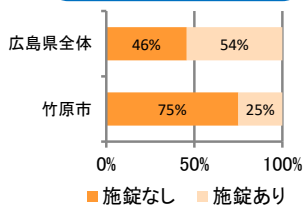

みんなでめざそう！日本一安全・安心な広島県

竹原市 の犯罪等発生状況

(平成30年12月末)

刑法犯の認知状況

主な犯罪の認知件数

区分	H30		H29	
	12月	1~12月	1~12月	年間
刑法犯総数	3	71	90	90
乗り物盗	1	9	18	18
自動車盗				
オートバイ盗			2	2
自転車盗	1	9	16	16
街頭犯罪	1	13	15	15
路上強盗				
ひったくり			1	1
恐喝				
車上ねらい		1	3	3
自動販売機ねらい		1		
器物損壊等	1	11	11	11
侵入強・窃盗		12	8	8
侵入強盗				
侵入窃盗		12	7	7
住居侵入			1	1
万引き		7	11	11
詐欺		4	5	5

刑法犯認知件数の推移

広島県全体

カギかけ (被害時における施錠の有無)

侵入窃盗

自転車盗

オートバイ盗

車上ねらい

特殊詐欺の認知状況

【被害者の性別】

区分	認知件数	被害額	
H30	1~12月	2	2,200万円
	12月	0	万円
H29	1~12月	1	2,814万円
	年間	1	2,814万円

広島県全体

区分	認知件数	被害額	
H30	1~12月	177	3億4,855万円
	12月	9	1,838万円
H29	1~12月	405	10億1,592万円
	年間	405	10億1,592万円

※ 認知件数、被害額とも暫定値。被害額は概算。
 ※ 被害者の住居地別に集計。

被害者が高齢者の割合 100%

子供・女性対象の性犯罪・声かけ等の把握状況

【事案別】

区分	子供対象(件)	女性対象(件)	
H30	1~12月	4	8
	12月	0	0
H29	1~12月	11	6
	年間	11	6

区分	強制わいせつ	公然わいせつ	ちかん	盗撮	のぞき	暴行・傷害	声かけ	つきまとい	その他
子供	H30 1~12月	0	0	0	0	0	2	1	1
	H29 1~12月	0	1	0	0	0	3	1	6
女性	H30 1~12月	0	1	1	1	0	1	0	4
	H29 1~12月	0	0	1	0	2	1	1	1