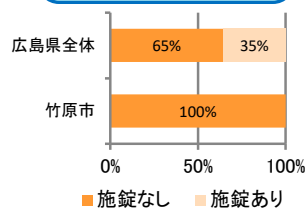

みんなでめざそう！日本一安全・安心な広島県

竹原市 の犯罪等発生状況

(平成30年12月末)

刑法犯の認知状況

主な犯罪の認知件数

区分	H30		H29	
	12月	1~12月	1~12月	年間
刑法犯総数	3	71	90	90
乗り物盗	1	9	18	18
自動車盗				
オートバイ盗			2	2
自転車盗	1	9	16	16
街頭犯罪	1	13	15	15
路上強盗				
ひったくり			1	1
恐喝				
車上ねらい		1	3	3
自動販売機ねらい		1		
器物損壊等	1	11	11	11
侵入強・窃盗		12	8	8
侵入強盗				
侵入窃盗		12	7	7
住居侵入			1	1
万引き		7	11	11
詐欺		4	5	5

刑法犯認知件数の推移

広島県全体

カギかけ (被害時における施錠の有無)

侵入窃盗

自転車盗

オートバイ盗

車上ねらい

特殊詐欺の認知状況

【被害者の性別】

区分	認知件数	被害額	
H30	1~12月	2	2,200万円
	12月	0	万円
H29	1~12月	1	2,814万円
	年間	1	2,814万円

広島県全体

区分	認知件数	被害額	
H30	1~12月	177	3億4,855万円
	12月	9	1,838万円
H29	1~12月	405	10億1,592万円
	年間	405	10億1,592万円

※ 認知件数、被害額とも暫定値。被害額は概算。
 ※ 被害者の住居地別に集計。