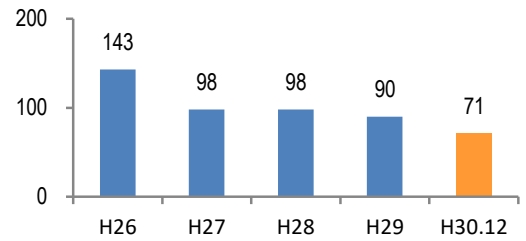

みんなでめざそう！日本一安全・安心な広島県

竹原市 の犯罪等発生状況

(平成30年12月末)

刑法犯の認知状況

主な犯罪の認知件数

区分	H30		H29	
	12月	1~12月	1~12月	年間
刑法犯総数	3	71	90	90
乗り物盗	1	9	18	18
自動車盗				
オートバイ盗			2	2
自転車盗	1	9	16	16
街頭犯罪	1	13	15	15
路上強盗				
ひったくり			1	1
恐喝				
車上ねらい		1	3	3
自動販売機ねらい		1		
器物損壊等	1	11	11	11
侵入強・窃盗		12	8	8
侵入強盗				
侵入窃盗		12	7	7
住居侵入			1	1
万引き		7	11	11
詐欺		4	5	5

刑法犯認知件数の推移