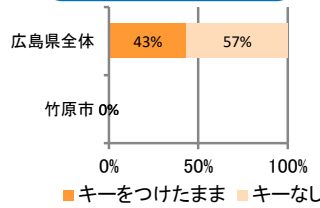

みんなでめざそう！日本一安全・安心な広島県

竹原市 の犯罪等発生状況

(平成30年12月末)

刑法犯の認知状況

主な犯罪の認知件数

区分	H30		H29	
	12月	1~12月	1~12月	年間
刑法犯総数	3	71	90	90
乗り物盗	1	9	18	18
自動車盗				
オートバイ盗			2	2
自転車盗	1	9	16	16
街頭犯罪	1	13	15	15
路上強盗				
ひったくり			1	1
恐喝				
車上ねらい		1	3	3
自動販売機ねらい		1		
器物損壊等	1	11	11	11
侵入強・窃盗		12	8	8
侵入強盗				
侵入窃盗		12	7	7
住居侵入			1	1
万引き		7	11	11
詐欺		4	5	5

刑法犯認知件数の推移

広島県全体

カギかけ (被害時における施錠の有無)

侵入窃盗

自転車盗

オートバイ盗

車上ねらい

特殊詐欺の認知状況

【被害者の性別】

区分	認知件数	被害額	
H30	1~12月	2	2,200万円
	12月	0	万円
H29	1~12月	1	2,814万円
	年間	1	2,814万円

広島県全体

区分	認知件数	被害額	
H30	1~12月	177	3億4,855万円
	12月	9	1,838万円
H29	1~12月	405	10億1,592万円
	年間	405	10億1,592万円

※ 認知件数、被害額とも暫定値。被害額は概算。
 ※ 被害者の住居地別に集計。

被害者が高齢者の割合 100%

子供・女性対象の性犯罪・声かけ等の把握状況

【事案別】

区分	子供対象(件)	女性対象(件)	
H30	1~12月	4	8
	12月	0	0
H29	1~12月	11	6
	年間	11	6

区分	強制わいせつ	公然わいせつ	ちかん	盗撮	のぞき	暴行・傷害	声かけ	つきまとい	その他
子供	H30 1~12月	0	0	0	0	0	2	1	1
	H29 1~12月	0	1	0	0	0	3	1	6
女性	H30 1~12月	0	1	1	1	0	1	0	4
	H29 1~12月	0	0	1	0	2	1	1	1