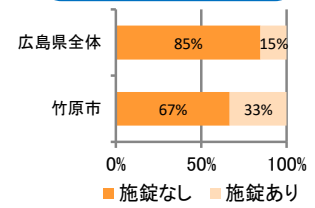

みんなでめざそう！日本一安全・安心な広島県

竹原市 の犯罪等発生状況

(令和 2 年 12 月末)

刑法犯の認知状況

主な犯罪の認知件数

区分	R2		R1
	12月	1~12月	1~12月
刑法犯総数	2	63	82
乗り物盗		6	12
自動車盗			
オートバイ盗			
自転車盗		6	12
街頭犯罪		7	20
路上強盗			
ひったくり			
恐喝			1
車上ねらい		3	4
自動販売機ねらい			
器物損壊等		4	15
侵入強・窃盗		9	1
侵入強盗			
侵入窃盗		5	
住居侵入		4	1
万引き	1	14	13
詐欺			1

刑法犯認知件数の推移

カギかけ (被害時における施錠の有無)

侵入窃盗

自転車盗

オートバイ盗

車上ねらい

特殊詐欺の認知状況

【被害者の性別】

区分	認知件数	被害額
R2	1~12月	0 万円
	12月	0 万円
R1	1~12月	0 万円

※ 認知件数、被害額とも暫定値。被害額は概算。
 ※ 被害者の住居地別に集計。

被害者が高齢者の割合 -

広島県全体

区分	認知件数	被害額
R2	1~12月	136 2億4,105万円
	12月	8 1,656万円
R1	1~12月	175 3億2,180万円

子供・女性対象の性犯罪・声かけ等の把握状況

【事案別】