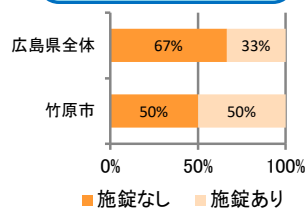

みんなでめざそう！日本一安全・安心な広島県

竹原市 の犯罪等発生状況

(令和 2 年 12 月末)

刑法犯の認知状況

主な犯罪の認知件数

区分	R2		R1
	12月	1~12月	1~12月
刑法犯総数	2	63	82
乗り物盗		6	12
自動車盗			
オートバイ盗			
自転車盗		6	12
街頭犯罪		7	20
路上強盗			
ひったくり			
恐喝			1
車上ねらい		3	4
自動販売機ねらい			
器物損壊等		4	15
侵入強・窃盗		9	1
侵入強盗			
侵入窃盗		5	
住居侵入		4	1
万引き	1	14	13
詐欺			1

刑法犯認知件数の推移

カギかけ (被害時における施錠の有無)

侵入窃盗

自転車盗

オートバイ盗

車上ねらい

特殊詐欺の認知状況

【被害者の性別】

区分	認知件数	被害額
R2	1~12月	0 万円
	12月	0 万円
R1	1~12月	0 万円

※ 認知件数、被害額とも暫定値。被害額は概算。
 ※ 被害者の住居地別に集計。

被害者が高齢者の割合 -

広島県全体

区分	認知件数	被害額
R2	1~12月	136 2億4,105万円
	12月	8 1,656万円
R1	1~12月	175 3億2,180万円

子供・女性対象の性犯罪・声かけ等の把握状況

【事案別】