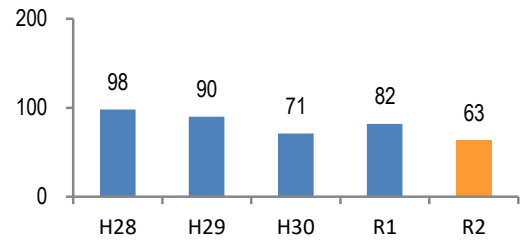

みんなでめざそう！日本一安全・安心な広島県

竹原市 の犯罪等発生状況

(令和 2 年 12 月末)

刑法犯の認知状況

主な犯罪の認知件数

区分	R2		R1
	12月	1~12月	1~12月
刑法犯総数	2	63	82
乗り物盗		6	12
自動車盗			
オートバイ盗			
自転車盗		6	12
街頭犯罪		7	20
路上強盗			
ひったくり			
恐喝			1
車上ねらい		3	4
自動販売機ねらい			
器物損壊等		4	15
侵入強・窃盗		9	1
侵入強盗			
侵入窃盗		5	
住居侵入		4	1
万引き	1	14	13
詐欺			1

刑法犯認知件数の推移