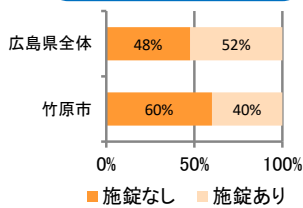

みんなでめざそう！日本一安全・安心な広島県

竹原市 の犯罪等発生状況

(令和 2 年 12 月末)

刑法犯の認知状況

主な犯罪の認知件数

区分	R2		R1
	12月	1~12月	1~12月
刑法犯総数	2	63	82
乗り物盗		6	12
自動車盗			
オートバイ盗			
自転車盗		6	12
街頭犯罪		7	20
路上強盗			
ひったくり			
恐喝			1
車上ねらい		3	4
自動販売機ねらい			
器物損壊等		4	15
侵入強・窃盗		9	1
侵入強盗			
侵入窃盗		5	
住居侵入		4	1
万引き	1	14	13
詐欺			1

刑法犯認知件数の推移

カギかけ (被害時における施錠の有無)

侵入窃盗

自転車盗

オートバイ盗

車上ねらい

特殊詐欺の認知状況

【被害者の性別】

区分	認知件数	被害額
R2	1~12月	0 万円
	12月	0 万円
R1	1~12月	0 万円

※ 認知件数、被害額とも暫定値。被害額は概算。
 ※ 被害者の住居地別に集計。

被害者が高齢者の割合 -

広島県全体

区分	認知件数	被害額
R2	1~12月	136 2億4,105万円
	12月	8 1,656万円
R1	1~12月	175 3億2,180万円

子供・女性対象の性犯罪・声かけ等の把握状況

【事案別】