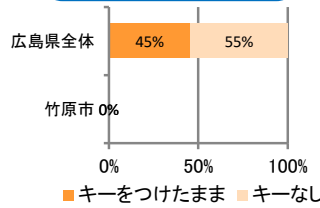

みんなでめざそう！日本一安全・安心な広島県

竹原市 の犯罪等発生状況

(令和 2 年 12 月末)

刑法犯の認知状況

主な犯罪の認知件数

区分	R2		R1
	12月	1~12月	1~12月
刑法犯総数	2	63	82
乗り物盗		6	12
自動車盗			
オートバイ盗			
自転車盗		6	12
街頭犯罪		7	20
路上強盗			
ひったくり			
恐喝			1
車上ねらい		3	4
自動販売機ねらい			
器物損壊等		4	15
侵入強・窃盗		9	1
侵入強盗			
侵入窃盗		5	
住居侵入		4	1
万引き	1	14	13
詐欺			1

刑法犯認知件数の推移

カギかけ (被害時における施錠の有無)

侵入窃盗

自転車盗

オートバイ盗

車上ねらい

特殊詐欺の認知状況

【被害者の性別】

区分	認知件数	被害額
R2	1~12月	0 万円
	12月	0 万円
R1	1~12月	0 万円

※ 認知件数、被害額とも暫定値。被害額は概算。
 ※ 被害者の住居地別に集計。

被害者が高齢者の割合 -

広島県全体

区分	認知件数	被害額
R2	1~12月	136 2億4,105万円
	12月	8 1,656万円
R1	1~12月	175 3億2,180万円

子供・女性対象の性犯罪・声かけ等の把握状況

【事案別】