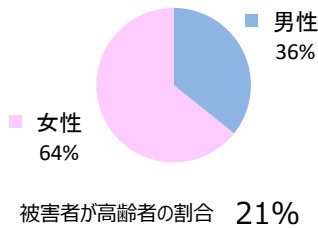

みんなでめざそう！日本一安全・安心な広島県

呉市

の犯罪等発生状況

(平成30年12月末)

刑法犯の認知状況

主な犯罪の認知件数

区分	H30		H29	
	12月	1~12月	1~12月	年間
刑法犯総数	64	759	994	994
乗り物盗	10	127	154	154
自動車盗		2	5	5
オートバイ盗		16	23	23
自転車盗	10	109	126	126
街頭犯罪	12	118	151	151
路上強盗				
ひったくり				
恐喝		3	3	3
車上ねらい	4	19	37	37
自動販売機ねらい		2		
器物損壊等	8	94	111	111
侵入強・窃盗	6	63	86	86
侵入強盗		2	1	1
侵入窃盗	6	39	57	57
住居侵入		22	28	28
万引き	14	144	186	186
詐欺	2	37	74	74

刑法犯認知件数の推移

カギかけ (被害時における施錠の有無)

侵入窃盗

自転車盗

オートバイ盗

車上ねらい

特殊詐欺の認知状況

【被害者の性別】

区分	認知件数		被害額	
	1~12月	12月	1~12月	12月
H30	14	0	2,451万円	万円
H29	39		1億9,830万円	
	年間	39	1億9,830万円	

※ 認知件数、被害額とも暫定値。被害額は概算。
 ※ 被害者の住居地別に集計。

広島県全体

区分	認知件数	被害額
H30	177	3億4,855万円
	9	1,838万円
H29	405	10億1,592万円
	年間	405

子供・女性対象の性犯罪・声かけ等の把握状況

区分	子供対象(件)	女性対象(件)
H30	71	89
	2	4
H29	49	119
	年間	49

【事案別】

区分	強制わいせつ	公然わいせつ	ちかん	盗撮	のぞき	暴行・傷害	声かけ	つきまとい	その他
子供	3	2	5	0	2	2	24	8	25
	3	2	0	1	0	6	22	4	11
女性	5	14	7	5	5	6	8	11	28
	11	11	22	3	12	11	8	12	29