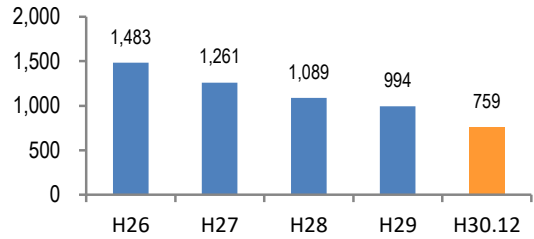

みんなでめざそう！日本一安全・安心な広島県

呉市

の犯罪等発生状況

(平成30年12月末)

刑法犯の認知状況

主な犯罪の認知件数

区分	H30		H29	
	12月	1~12月	1~12月	年間
刑法犯総数	64	759	994	994
乗り物盗	10	127	154	154
自動車盗		2	5	5
オートバイ盗		16	23	23
自転車盗	10	109	126	126
街頭犯罪	12	118	151	151
路上強盗				
ひったくり				
恐喝		3	3	3
車上ねらい	4	19	37	37
自動販売機ねらい		2		
器物損壊等	8	94	111	111
侵入強・窃盗	6	63	86	86
侵入強盗		2	1	1
侵入窃盗	6	39	57	57
住居侵入		22	28	28
万引き	14	144	186	186
詐欺	2	37	74	74

刑法犯認知件数の推移