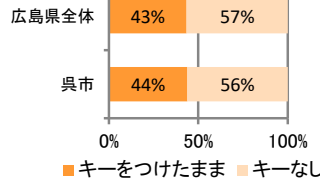

みんなでめざそう！日本一安全・安心な広島県

呉市

の犯罪等発生状況

(平成30年12月末)

刑法犯の認知状況

主な犯罪の認知件数

区分	H30		H29	
	12月	1~12月	1~12月	年間
刑法犯総数	64	759	994	994
乗り物盗	10	127	154	154
自動車盗		2	5	5
オートバイ盗		16	23	23
自転車盗	10	109	126	126
街頭犯罪	12	118	151	151
路上強盗				
ひったくり				
恐喝		3	3	3
車上ねらい	4	19	37	37
自動販売機ねらい		2		
器物損壊等	8	94	111	111
侵入強・窃盗	6	63	86	86
侵入強盗		2	1	1
侵入窃盗	6	39	57	57
住居侵入		22	28	28
万引き	14	144	186	186
詐欺	2	37	74	74

刑法犯認知件数の推移

カギかけ (被害時における施錠の有無)

侵入窃盗

自転車盗

オートバイ盗

車上ねらい

特殊詐欺の認知状況

【被害者の性別】

区分	認知件数		被害額	
	1~12月	12月	1~12月	12月
H30	14	0	2,451万円	万円
H29	39		1億9,830万円	
	年間	39	1億9,830万円	

※ 認知件数、被害額とも暫定値。被害額は概算。
 ※ 被害者の住居地別に集計。

広島県全体

区分	認知件数	被害額
H30	177	3億4,855万円
	9	1,838万円
H29	405	10億1,592万円
	年間	405

子供・女性対象の性犯罪・声かけ等の把握状況

区分	子供対象(件)	女性対象(件)
H30	71	89
	2	4
H29	49	119
	年間	49

【事案別】

区分	強制わいせつ	公然わいせつ	ちかん	盗撮	のぞき	暴行・傷害	声かけ	つきまとい	その他
子供	3	2	5	0	2	2	24	8	25
	3	2	0	1	0	6	22	4	11
女性	5	14	7	5	5	6	8	11	28
	11	11	22	3	12	11	8	12	29