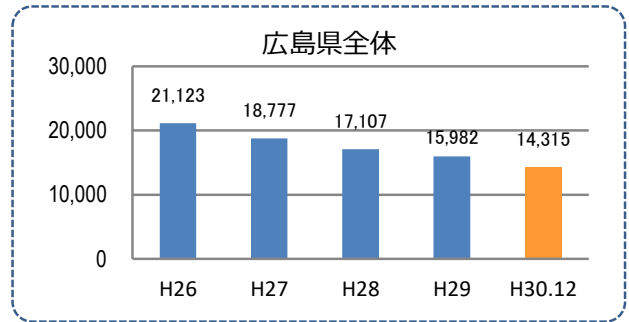

みんなでめざそう！日本一安全・安心な広島県

呉市

の犯罪等発生状況

(平成30年12月末)

刑法犯の認知状況

主な犯罪の認知件数

区分	H30		H29	
	12月	1~12月	1~12月	年間
刑法犯総数	64	759	994	994
乗り物盗	10	127	154	154
自動車盗		2	5	5
オートバイ盗		16	23	23
自転車盗	10	109	126	126
街頭犯罪	12	118	151	151
路上強盗				
ひったくり				
恐喝		3	3	3
車上ねらい	4	19	37	37
自動販売機ねらい		2		
器物損壊等	8	94	111	111
侵入強・窃盗	6	63	86	86
侵入強盗		2	1	1
侵入窃盗	6	39	57	57
住居侵入		22	28	28
万引き	14	144	186	186
詐欺	2	37	74	74

刑法犯認知件数の推移