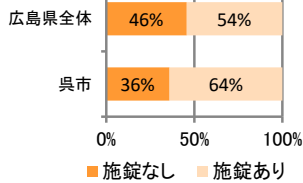

みんなでめざそう！日本一安全・安心な広島県

呉市

の犯罪等発生状況

(平成30年12月末)

刑法犯の認知状況

主な犯罪の認知件数

区分	H30		H29	
	12月	1~12月	1~12月	年間
刑法犯総数	64	759	994	994
乗り物盗	10	127	154	154
自動車盗		2	5	5
オートバイ盗		16	23	23
自転車盗	10	109	126	126
街頭犯罪	12	118	151	151
路上強盗				
ひったくり				
恐喝		3	3	3
車上ねらい	4	19	37	37
自動販売機ねらい		2		
器物損壊等	8	94	111	111
侵入強・窃盗	6	63	86	86
侵入強盗		2	1	1
侵入窃盗	6	39	57	57
住居侵入		22	28	28
万引き	14	144	186	186
詐欺	2	37	74	74

刑法犯認知件数の推移

カギかけ (被害時における施錠の有無)

侵入窃盗

自転車盗

オートバイ盗

車上ねらい

特殊詐欺の認知状況

【被害者の性別】

区分	認知件数		被害額	
	1~12月	12月	1~12月	12月
H30	14	0	2,451万円	万円
H29	39		1億9,830万円	
	年間	39	1億9,830万円	

※ 認知件数、被害額とも暫定値。被害額は概算。
 ※ 被害者の住居地別に集計。

広島県全体

区分	認知件数	被害額
H30	177	3億4,855万円
	9	1,838万円
H29	405	10億1,592万円
	年間	405