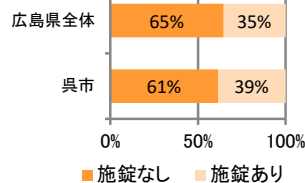

みんなでめざそう！日本一安全・安心な広島県

呉市

の犯罪等発生状況

(平成30年12月末)

刑法犯の認知状況

主な犯罪の認知件数

区分	H30		H29	
	12月	1~12月	1~12月	年間
刑法犯総数	64	759	994	994
乗り物盗	10	127	154	154
自動車盗		2	5	5
オートバイ盗		16	23	23
自転車盗	10	109	126	126
街頭犯罪	12	118	151	151
路上強盗				
ひったくり				
恐喝		3	3	3
車上ねらい	4	19	37	37
自動販売機ねらい		2		
器物損壊等	8	94	111	111
侵入強・窃盗	6	63	86	86
侵入強盗		2	1	1
侵入窃盗	6	39	57	57
住居侵入		22	28	28
万引き	14	144	186	186
詐欺	2	37	74	74

刑法犯認知件数の推移

カギかけ (被害時における施錠の有無)

侵入窃盗

自転車盗

オートバイ盗

車上ねらい

特殊詐欺の認知状況

【被害者の性別】

区分	認知件数		被害額	
	1~12月	12月	1~12月	12月
H30	14	0	2,451万円	万円
H29	39		1億9,830万円	
	年間	39	1億9,830万円	

※ 認知件数、被害額とも暫定値。被害額は概算。
 ※ 被害者の住居地別に集計。

広島県全体

区分	認知件数	被害額
H30	177	3億4,855万円
	9	1,838万円
H29	405	10億1,592万円
	年間	405