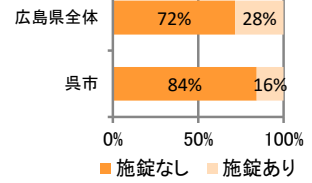

みんなでめざそう！日本一安全・安心な広島県

呉市

の犯罪等発生状況

(平成30年12月末)

刑法犯の認知状況

主な犯罪の認知件数

区分	H30		H29	
	12月	1~12月	1~12月	年間
刑法犯総数	64	759	994	994
乗り物盗	10	127	154	154
自動車盗		2	5	5
オートバイ盗		16	23	23
自転車盗	10	109	126	126
街頭犯罪	12	118	151	151
路上強盗				
ひったくり				
恐喝		3	3	3
車上ねらい	4	19	37	37
自動販売機ねらい		2		
器物損壊等	8	94	111	111
侵入強・窃盗	6	63	86	86
侵入強盗		2	1	1
侵入窃盗	6	39	57	57
住居侵入		22	28	28
万引き	14	144	186	186
詐欺	2	37	74	74

刑法犯認知件数の推移

カギかけ (被害時における施錠の有無)

侵入窃盗

自転車盗

オートバイ盗

車上ねらい

特殊詐欺の認知状況

【被害者の性別】

区分	認知件数		被害額	
	1~12月	12月	1~12月	12月
H30	14	0	2,451万円	万円
H29	39		1億9,830万円	
	年間	39	1億9,830万円	

※ 認知件数、被害額とも暫定値。被害額は概算。
 ※ 被害者の住居地別に集計。

広島県全体

区分	認知件数	被害額
H30	177	3億4,855万円
	9	1,838万円
H29	405	10億1,592万円
	年間	405