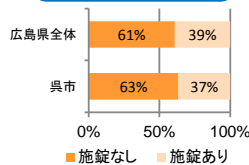

みんなでめざそう！日本一安全・安心な広島県

呉市の犯罪等発生状況

(平成29年中)

刑法犯の認知状況

主な犯罪の認知件数

区分	H29		H28	
	12月	1~12月	1~12月	年間
刑法犯総数	87	994	1,089	1,089
乗り物盗	8	154	214	214
自動車盗		5	2	2
オートバイ盗	3	23	12	12
自転車盗	5	126	200	200
街頭犯罪	13	151	191	191
路上強盗				
ひったくり				
恐喝		3	1	1
車上ねらい	4	37	38	38
自動販売機ねらい			2	2
器物損壊等	9	111	150	150
侵入強・窃盗	9	86	98	98
侵入強盗		1		
侵入窃盗	7	57	75	75
住居侵入	2	28	23	23
万引き	19	186	175	175
詐欺	9	74	82	82

刑法犯認知件数の推移

カギかけ (被害時における施錠の有無)

侵入窃盗

自転車盗

オートバイ盗

車上ねらい

特殊詐欺の認知状況

【被害者の性別】

区分	認知件数		被害額	
	1~12月	12月	1~12月	12月
H29	39	7	1億9,830万円	2,763万円
	42	42	1億0,489万円	1億0,489万円

※ 認知件数、被害額とも暫定値。被害額は概算。
 ※ 被害者の住居別別に集計。

広島県全体

区分	認知件数		被害額	
	1~12月	12月	1~12月	12月
H29	405	42	10億1,592万円	1億2,711万円
	348	348	10億7,494万円	10億7,494万円

子供・女性対象の性犯罪・声かけ等の把握状況

区分	子供対象(件)		女性対象(件)	
	1~12月	12月	1~12月	12月
H29	49	6	119	4
	63	63	84	84

※ 本集計値は、被害申告の有無に関わらず、警ら要望、相談等を含む。
 ※ 子供とは、中学生以下の男女。

【事案別】

区分	強制わいせつ	公然わいせつ	ちかん	盗撮	のぞき	暴行・傷害	声かけ	つきまとい	その他
H29 1~12月	3	2	0	1	0	6	22	4	11
H28 1~12月	3	3	4	2	1	4	23	7	16
H29 1~12月	11	11	22	3	12	11	8	12	29
H28 1~12月	13	12	11	6	5	1	13	6	17