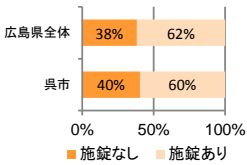

みんなでめざそう！日本一安全・安心な広島県

呉市の犯罪等発生状況

(平成29年中)

刑法犯の認知状況

主な犯罪の認知件数

区分	H29		H28	
	12月	1~12月	1~12月	年間
刑法犯総数	87	994	1,089	1,089
乗り物盗	8	154	214	214
自動車盗		5	2	2
オートバイ盗	3	23	12	12
自転車盗	5	126	200	200
街頭犯罪	13	151	191	191
路上強盗				
ひったくり				
恐喝		3	1	1
車上ねらい	4	37	38	38
自動販売機ねらい			2	2
器物損壊等	9	111	150	150
侵入強・窃盗	9	86	98	98
侵入強盗		1		
侵入窃盗	7	57	75	75
住居侵入	2	28	23	23
万引き	19	186	175	175
詐欺	9	74	82	82

刑法犯認知件数の推移

カギかけ (被害時における施錠の有無)

侵入窃盗

自転車盗

オートバイ盗

車上ねらい

特殊詐欺の認知状況

【被害者の性別】

区分	認知件数		被害額	
	1~12月	12月	1~12月	12月
H29	39	7	1億9,830万円	2,763万円
	42	42	1億0,489万円	1億0,489万円

※ 認知件数、被害額とも暫定値。被害額は概算。
 ※ 被害者の住居別別に集計。

広島県全体

区分	認知件数		被害額	
	1~12月	12月	1~12月	12月
H29	405	42	10億1,592万円	1億2,711万円
	348	348	10億7,494万円	10億7,494万円