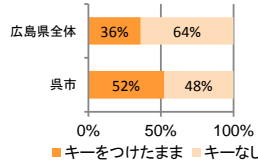

みんなでめざそう！日本一安全・安心な広島県

呉市の犯罪等発生状況

(平成29年中)

刑法犯の認知状況

主な犯罪の認知件数

区分	H29		H28	
	12月	1~12月	1~12月	年間
刑法犯総数	87	994	1,089	1,089
乗り物盗	8	154	214	214
自動車盗		5	2	2
オートバイ盗	3	23	12	12
自転車盗	5	126	200	200
街頭犯罪	13	151	191	191
路上強盗				
ひったくり				
恐喝		3	1	1
車上ねらい	4	37	38	38
自動販売機ねらい			2	2
器物損壊等	9	111	150	150
侵入強・窃盗	9	86	98	98
侵入強盗		1		
侵入窃盗	7	57	75	75
住居侵入	2	28	23	23
万引き	19	186	175	175
詐欺	9	74	82	82

刑法犯認知件数の推移

カギかけ (被害時における施錠の有無)

侵入窃盗

自転車盗

オートバイ盗

車上ねらい

特殊詐欺の認知状況

【被害者の性別】

区分	認知件数		被害額	
	1~12月	12月	1~12月	12月
H29	39	7	1億9,830万円	2,763万円
	42	42	1億0,489万円	1億0,489万円

※ 認知件数、被害額とも暫定値。被害額は概算。
 ※ 被害者の住居別別に集計。

広島県全体

区分	認知件数		被害額	
	1~12月	12月	1~12月	12月
H29	405	42	10億1,592万円	1億2,711万円
	348	348	10億7,494万円	10億7,494万円

子供・女性対象の性犯罪・声かけ等の把握状況

区分	子供対象(件)		女性対象(件)	
	1~12月	12月	1~12月	12月
H29	49	6	119	4
	63	63	84	84

※ 本集計値は、被害申告の有無に関わらず、警ら要望、相談等を含む。
 ※ 子供とは、中学生以下の男女。

【事案別】

区分	強制わいせつ	公然わいせつ	ちかん	盗撮	のぞき	暴行・傷害	声かけ	つきまとい	その他
H29 1~12月	3	2	0	1	0	6	22	4	11
H28 1~12月	3	3	4	2	1	4	23	7	16
H29 1~12月	11	11	22	3	12	11	8	12	29
H28 1~12月	13	12	11	6	5	1	13	6	17