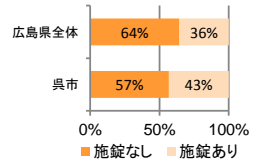

みんなでめざそう！日本一安全・安心な広島県

呉市の犯罪等発生状況

(平成29年中)

刑法犯の認知状況

主な犯罪の認知件数

区分	H29		H28	
	12月	1~12月	1~12月	年間
刑法犯総数	87	994	1,089	1,089
乗り物盗	8	154	214	214
自動車盗		5	2	2
オートバイ盗	3	23	12	12
自転車盗	5	126	200	200
街頭犯罪	13	151	191	191
路上強盗				
ひったくり				
恐喝		3	1	1
車上ねらい	4	37	38	38
自動販売機ねらい			2	2
器物損壊等	9	111	150	150
侵入強・窃盗	9	86	98	98
侵入強盗		1		
侵入窃盗	7	57	75	75
住居侵入	2	28	23	23
万引き	19	186	175	175
詐欺	9	74	82	82

刑法犯認知件数の推移

カギかけ (被害時における施錠の有無)

侵入窃盗

自転車盗

オートバイ盗

車上ねらい

特殊詐欺の認知状況

【被害者の性別】

区分	認知件数		被害額	
	1~12月	12月	1~12月	12月
H29	39	7	1億9,830万円	2,763万円
	42	42	1億0,489万円	1億0,489万円

※ 認知件数、被害額とも暫定値。被害額は概算。
 ※ 被害者の住居別別に集計。

広島県全体

区分	認知件数		被害額	
	1~12月	12月	1~12月	12月
H29	405	42	10億1,592万円	1億2,711万円
	348	348	10億7,494万円	10億7,494万円

子供・女性対象の性犯罪・声かけ等の把握状況

区分	子供対象(件)		女性対象(件)	
	1~12月	12月	1~12月	12月
H29	49	6	119	4
	63	63	84	84

※ 本集計値は、被害申告の有無に関わらず、警ら要望、相談等を含む。
 ※ 子供とは、中学生以下の男女。

【事案別】

区分	強制わいせつ	公然わいせつ	ちかん	盗撮	のぞき	暴行・傷害	声かけ	つきまとい	その他
H29 1~12月	3	2	0	1	0	6	22	4	11
H28 1~12月	3	3	4	2	1	4	23	7	16
H29 1~12月	11	11	22	3	12	11	8	12	29
H28 1~12月	13	12	11	6	5	1	13	6	17