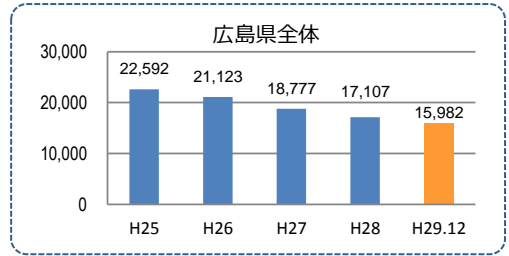

みんなでめざそう！日本一安全・安心な広島県

呉市の犯罪等発生状況

(平成29年中)

刑法犯の認知状況

主な犯罪の認知件数

区分	H29		H28	
	12月	1~12月	1~12月	年間
刑法犯総数	87	994	1,089	1,089
乗り物盗	8	154	214	214
自動車盗		5	2	2
オートバイ盗	3	23	12	12
自転車盗	5	126	200	200
街頭犯罪	13	151	191	191
路上強盗				
ひったくり				
恐喝		3	1	1
車上ねらい	4	37	38	38
自動販売機ねらい			2	2
器物損壊等	9	111	150	150
侵入強・窃盗	9	86	98	98
侵入強盗		1		
侵入窃盗	7	57	75	75
住居侵入	2	28	23	23
万引き	19	186	175	175
詐欺	9	74	82	82

刑法犯認知件数の推移