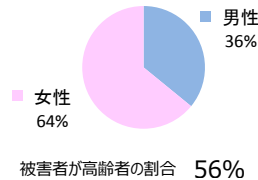

みんなでめざそう！日本一安全・安心な広島県

呉市の犯罪等発生状況

(平成29年中)

刑法犯の認知状況

主な犯罪の認知件数

区分	H29		H28	
	12月	1~12月	1~12月	年間
刑法犯総数	87	994	1,089	1,089
乗り物盗	8	154	214	214
自動車盗		5	2	2
オートバイ盗	3	23	12	12
自転車盗	5	126	200	200
街頭犯罪	13	151	191	191
路上強盗				
ひったくり				
恐喝		3	1	1
車上ねらい	4	37	38	38
自動販売機ねらい			2	2
器物損壊等	9	111	150	150
侵入強・窃盗	9	86	98	98
侵入強盗		1		
侵入窃盗	7	57	75	75
住居侵入	2	28	23	23
万引き	19	186	175	175
詐欺	9	74	82	82

刑法犯認知件数の推移

カギかけ (被害時における施錠の有無)

侵入窃盗

自転車盗

オートバイ盗

車上ねらい

特殊詐欺の認知状況

【被害者の性別】

区分	認知件数		被害額	
	1~12月	12月	1~12月	12月
H29	39	7	1億9,830万円	2,763万円
	42	42	1億0,489万円	1億0,489万円

※ 認知件数、被害額とも暫定値。被害額は概算。
 ※ 被害者の住居別別に集計。

広島県全体

区分	認知件数		被害額	
	1~12月	12月	1~12月	12月
H29	405	42	10億1,592万円	1億2,711万円
	348	348	10億7,494万円	10億7,494万円

子供・女性対象の性犯罪・声かけ等の把握状況

区分	子供対象(件)		女性対象(件)	
	1~12月	12月	1~12月	12月
H29	49	6	119	4
	63	63	84	84

※ 本集計値は、被害申告の有無に関わらず、警ら要望、相談等を含む。
 ※ 子供とは、中学生以下の男女。

【事案別】

区分	強制わいせつ	公然わいせつ	ちかん	盗撮	のぞき	暴行・傷害	声かけ	つきまとい	その他
H29 1~12月	3	2	0	1	0	6	22	4	11
H28 1~12月	3	3	4	2	1	4	23	7	16
H29 1~12月	11	11	22	3	12	11	8	12	29
H28 1~12月	13	12	11	6	5	1	13	6	17