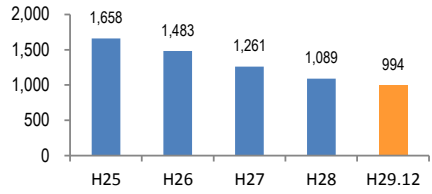

みんなでめざそう！日本一安全・安心な広島県

呉市の犯罪等発生状況

(平成29年中)

刑法犯の認知状況

主な犯罪の認知件数

区分	H29		H28	
	12月	1~12月	1~12月	年間
刑法犯総数	87	994	1,089	1,089
乗り物盗	8	154	214	214
自動車盗		5	2	2
オートバイ盗	3	23	12	12
自転車盗	5	126	200	200
街頭犯罪	13	151	191	191
路上強盗				
ひったくり				
恐喝		3	1	1
車上ねらい	4	37	38	38
自動販売機ねらい			2	2
器物損壊等	9	111	150	150
侵入強・窃盗	9	86	98	98
侵入強盗		1		
侵入窃盗	7	57	75	75
住居侵入	2	28	23	23
万引き	19	186	175	175
詐欺	9	74	82	82

刑法犯認知件数の推移