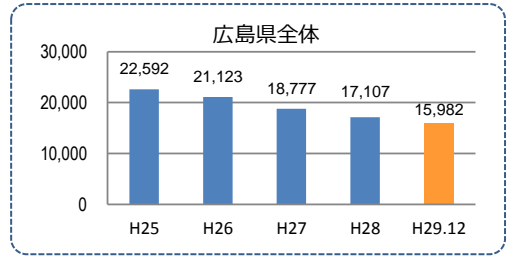

みんなできぞう！日本一安全・安心な広島県

広島市佐伯区 の犯罪等発生状況

(平成29年中)

刑法犯の認知状況

主な犯罪の認知件数

区分	H29		H28	
	12月	1~12月	1~12月	年間
刑法犯総数	31	512	724	724
乗り物盗	11	113	223	223
自動車盗		1	2	2
オートバイ盗		9	21	21
自転車盗	11	103	200	200
街頭犯罪	2	88	97	97
路上強盗				
ひったくり			1	1
恐喝		2	2	2
車上ねらい		19	14	14
自動販売機ねらい		10		
器物損壊等	2	57	80	80
侵入強・窃盗	1	38	54	54
侵入強盗		1		
侵入窃盗	1	28	45	45
住居侵入		9	9	9
万引き	8	78	88	88
詐欺	5	58	45	45

刑法犯認知件数の推移

カギかけ (被害時における施錠の有無)

侵入窃盗

自転車盗

オートバイ盗

車上ねらい

特殊詐欺の認知状況

区分	認知件数	被害額	
		認知件数	被害額
H29	1~12月	15	803万円
	12月	0	万円
H28	1~12月	15	1,626万円
	年間	15	1,626万円

【被害者の性別】

被害者が高齢者の割合 33%

広島県全体

区分	認知件数	被害額	
H29	1~12月	405	10億1,592万円
	12月	42	1億2,711万円
H28	1~12月	348	10億7,494万円
	年間	348	10億7,494万円

※ 認知件数、被害額とも暫定値。被害額は概算。
 ※ 被害者の住居別別に集計。

子供・女性対象の性犯罪・声かけ等の把握状況

区分	子供対象(件)	女性対象(件)	
H29	1~12月	60	57
	12月	8	5
H28	1~12月	69	58
	年間	69	58