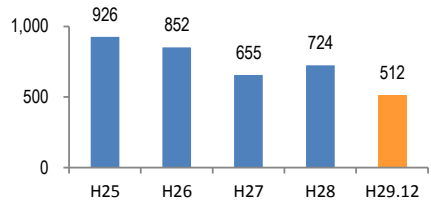

みんなできぞう！日本一安全・安心な広島県

広島市佐伯区 の犯罪等発生状況

(平成29年中)

刑法犯の認知状況

主な犯罪の認知件数

区分	H29		H28	
	12月	1~12月	1~12月	年間
刑法犯総数	31	512	724	724
乗り物盗	11	113	223	223
自動車盗		1	2	2
オートバイ盗		9	21	21
自転車盗	11	103	200	200
街頭犯罪	2	88	97	97
路上強盗				
ひったくり			1	1
恐喝		2	2	2
車上ねらい		19	14	14
自動販売機ねらい		10		
器物損壊等	2	57	80	80
侵入強・窃盗	1	38	54	54
侵入強盗		1		
侵入窃盗	1	28	45	45
住居侵入		9	9	9
万引き	8	78	88	88
詐欺	5	58	45	45

刑法犯認知件数の推移

カギかけ (被害時における施錠の有無)

侵入窃盗

自転車盗

オートバイ盗

車上ねらい

特殊詐欺の認知状況

区分	認知件数	被害額	
		認知件数	被害額
H29	1~12月	15	803万円
	12月	0	万円
H28	1~12月	15	1,626万円
	年間	15	1,626万円

【被害者の性別】

被害者が高齢者の割合 33%

広島県全体

区分	認知件数	被害額	
H29	1~12月	405	10億1,592万円
	12月	42	1億2,711万円
H28	1~12月	348	10億7,494万円
	年間	348	10億7,494万円

※ 認知件数、被害額とも暫定値。被害額は概算。
 ※ 被害者の住居別別に集計。

子供・女性対象の性犯罪・声かけ等の把握状況

区分	子供対象(件)	女性対象(件)	
H29	1~12月	60	57
	12月	8	5
H28	1~12月	69	58
	年間	69	58