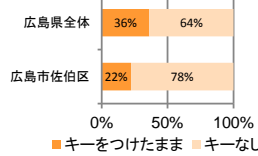

みんなできぞう！日本一安全・安心な広島県

広島市佐伯区 の犯罪等発生状況

(平成29年中)

刑法犯の認知状況

主な犯罪の認知件数

区分	H29		H28	
	12月	1~12月	1~12月	年間
刑法犯総数	31	512	724	724
乗り物盗	11	113	223	223
自動車盗		1	2	2
オートバイ盗		9	21	21
自転車盗	11	103	200	200
街頭犯罪	2	88	97	97
路上強盗				
ひったくり			1	1
恐喝		2	2	2
車上ねらい		19	14	14
自動販売機ねらい		10		
器物損壊等	2	57	80	80
侵入強・窃盗	1	38	54	54
侵入強盗		1		
侵入窃盗	1	28	45	45
住居侵入		9	9	9
万引き	8	78	88	88
詐欺	5	58	45	45

刑法犯認知件数の推移

カギかけ (被害時における施錠の有無)

侵入窃盗

自転車盗

オートバイ盗

車上ねらい

特殊詐欺の認知状況

区分	認知件数	被害額	
		認知件数	被害額
H29	1~12月	15	803万円
	12月	0	万円
H28	1~12月	15	1,626万円
	年間	15	1,626万円

【被害者の性別】

被害者が高齢者の割合 33%

広島県全体

区分	認知件数	被害額	
H29	1~12月	405	10億1,592万円
	12月	42	1億2,711万円
H28	1~12月	348	10億7,494万円
	年間	348	10億7,494万円

※ 認知件数、被害額とも暫定値。被害額は概算。
 ※ 被害者の住居別別に集計。

子供・女性対象の性犯罪・声かけ等の把握状況

区分	子供対象(件)	女性対象(件)	
H29	1~12月	60	57
	12月	8	5
H28	1~12月	69	58
	年間	69	58

【事案別】

区分	強姦(わいせつ)	公然(わいせつ)	ちかん	盗撮	のぞき	暴行・傷害	声かけ	つきまとい	その他	
子供	H29 1~12月	0	2	0	0	1	3	25	7	22
	H28 1~12月	0	2	1	3	0	4	25	16	18
女性	H29 1~12月	1	5	4	5	10	2	5	11	14
	H28 1~12月	2	10	4	4	9	1	13	8	7

※ 本集計値は、被害申告の有無に関わらず、警ら要望、相談等を含む。
 ※ 子供とは、中学生以下の男女。