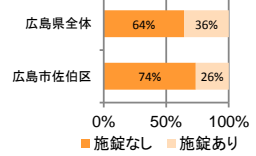

みんなできぞう！日本一安全・安心な広島県

広島市佐伯区 の犯罪等発生状況

(平成29年中)

刑法犯の認知状況

主な犯罪の認知件数

区分	H29		H28	
	12月	1~12月	1~12月	年間
刑法犯総数	31	512	724	724
乗り物盗	11	113	223	223
自動車盗		1	2	2
オートバイ盗		9	21	21
自転車盗	11	103	200	200
街頭犯罪	2	88	97	97
路上強盗				
ひったくり			1	1
恐喝		2	2	2
車上ねらい		19	14	14
自動販売機ねらい		10		
器物損壊等	2	57	80	80
侵入強・窃盗	1	38	54	54
侵入強盗		1		
侵入窃盗	1	28	45	45
住居侵入		9	9	9
万引き	8	78	88	88
詐欺	5	58	45	45

刑法犯認知件数の推移

カギかけ (被害時における施錠の有無)

侵入窃盗

自転車盗

オートバイ盗

車上ねらい

特殊詐欺の認知状況

区分	認知件数	被害額	
		認知件数	被害額
H29	1~12月	15	803万円
	12月	0	万円
H28	1~12月	15	1,626万円
	年間	15	1,626万円

【被害者の性別】

被害者が高齢者の割合 33%

広島県全体

区分	認知件数	被害額	
H29	1~12月	405	10億1,592万円
	12月	42	1億2,711万円
H28	1~12月	348	10億7,494万円
	年間	348	10億7,494万円

※ 認知件数、被害額とも暫定値。被害額は概算。
 ※ 被害者の住居別別に集計。

子供・女性対象の性犯罪・声かけ等の把握状況

区分	子供対象(件)	女性対象(件)	
H29	1~12月	60	57
	12月	8	5
H28	1~12月	69	58
	年間	69	58

【事案別】

区分	強姦(わいせつ)	公然(わいせつ)	ちかん	盗撮	のぞき	暴行・傷害	声かけ	つきまとい	その他	
子供	H29 1~12月	0	2	0	0	1	3	25	7	22
	H28 1~12月	0	2	1	3	0	4	25	16	18
女性	H29 1~12月	1	5	4	5	10	2	5	11	14
	H28 1~12月	2	10	4	4	9	1	13	8	7

※ 本集計値は、被害申告の有無に関わらず、警ら要望、相談等を含む。
 ※ 子供とは、中学生以下の男女。