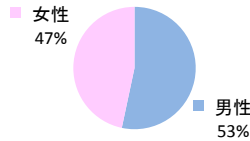

みんなできぞう！日本一安全・安心な広島県

広島市佐伯区 の犯罪等発生状況

(平成29年中)

刑法犯の認知状況

主な犯罪の認知件数

区分	H29		H28	
	12月	1~12月	1~12月	年間
刑法犯総数	31	512	724	724
乗り物盗	11	113	223	223
自動車盗		1	2	2
オートバイ盗		9	21	21
自転車盗	11	103	200	200
街頭犯罪	2	88	97	97
路上強盗				
ひったくり			1	1
恐喝		2	2	2
車上ねらい		19	14	14
自動販売機ねらい		10		
器物損壊等	2	57	80	80
侵入強・窃盗	1	38	54	54
侵入強盗		1		
侵入窃盗	1	28	45	45
住居侵入		9	9	9
万引き	8	78	88	88
詐欺	5	58	45	45

刑法犯認知件数の推移

カギかけ (被害時における施錠の有無)

侵入窃盗

自転車盗

オートバイ盗

車上ねらい

特殊詐欺の認知状況

区分	認知件数	被害額	
		認知件数	被害額
H29	1~12月	15	803万円
	12月	0	万円
H28	1~12月	15	1,626万円
	年間	15	1,626万円

【被害者の性別】

被害者が高齢者の割合 33%

広島県全体

区分	認知件数	被害額	
H29	1~12月	405	10億1,592万円
	12月	42	1億2,711万円
H28	1~12月	348	10億7,494万円
	年間	348	10億7,494万円

※ 認知件数、被害額とも暫定値。被害額は概算。
 ※ 被害者の住居別別に集計。

子供・女性対象の性犯罪・声かけ等の把握状況

区分	子供対象(件)	女性対象(件)	
H29	1~12月	60	57
	12月	8	5
H28	1~12月	69	58
	年間	69	58

【事案別】

区分	強姦(わいせつ)	公然(わいせつ)	ちかん	盗撮	のぞき	暴行・傷害	声かけ	つきまとい	その他	
子供	H29 1~12月	0	2	0	0	1	3	25	7	22
	H28 1~12月	0	2	1	3	0	4	25	16	18
女性	H29 1~12月	1	5	4	5	10	2	5	11	14
	H28 1~12月	2	10	4	4	9	1	13	8	7

※ 本集計値は、被害申告の有無に関わらず、警ら要望、相談等を含む。
 ※ 子供とは、中学生以下の男女。