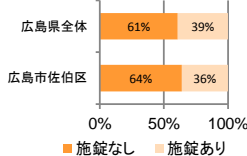

みんなできぞう！日本一安全・安心な広島県

広島市佐伯区 の犯罪等発生状況

(平成29年中)

刑法犯の認知状況

主な犯罪の認知件数

区分	H29		H28	
	12月	1~12月	1~12月	年間
刑法犯総数	31	512	724	724
乗り物盗	11	113	223	223
自動車盗		1	2	2
オートバイ盗		9	21	21
自転車盗	11	103	200	200
街頭犯罪	2	88	97	97
路上強盗				
ひったくり			1	1
恐喝		2	2	2
車上ねらい		19	14	14
自動販売機ねらい		10		
器物損壊等	2	57	80	80
侵入強・窃盗	1	38	54	54
侵入強盗		1		
侵入窃盗	1	28	45	45
住居侵入		9	9	9
万引き	8	78	88	88
詐欺	5	58	45	45

刑法犯認知件数の推移

カギかけ (被害時における施錠の有無)

侵入窃盗

自転車盗

オートバイ盗

車上ねらい

特殊詐欺の認知状況

区分	認知件数	被害額	
		認知件数	被害額
H29	1~12月	15	803万円
	12月	0	万円
H28	1~12月	15	1,626万円
	年間	15	1,626万円

【被害者の性別】

被害者が高齢者の割合 33%

広島県全体

区分	認知件数	被害額	
H29	1~12月	405	10億1,592万円
	12月	42	1億2,711万円
H28	1~12月	348	10億7,494万円
	年間	348	10億7,494万円

※ 認知件数、被害額とも暫定値。被害額は概算。
 ※ 被害者の住居別別に集計。

子供・女性対象の性犯罪・声かけ等の把握状況

区分	子供対象(件)	女性対象(件)	
H29	1~12月	60	57
	12月	8	5
H28	1~12月	69	58
	年間	69	58

【事案別】

区分	強姦(わいせつ)	公然(わいせつ)	ちかん	盗撮	のぞき	暴行・傷害	声かけ	つきまとい	その他	
子供	H29 1~12月	0	2	0	0	1	3	25	7	22
	H28 1~12月	0	2	1	3	0	4	25	16	18
女性	H29 1~12月	1	5	4	5	10	2	5	11	14
	H28 1~12月	2	10	4	4	9	1	13	8	7

※ 本集計値は、被害申告の有無に関わらず、警ら要望、相談等を含む。
 ※ 子供とは、中学生以下の男女。