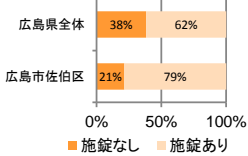

みんなできぞう！日本一安全・安心な広島県

広島市佐伯区 の犯罪等発生状況

(平成29年中)

刑法犯の認知状況

主な犯罪の認知件数

区分	H29		H28	
	12月	1~12月	1~12月	年間
刑法犯総数	31	512	724	724
乗り物盗	11	113	223	223
自動車盗		1	2	2
オートバイ盗		9	21	21
自転車盗	11	103	200	200
街頭犯罪	2	88	97	97
路上強盗				
ひったくり			1	1
恐喝		2	2	2
車上ねらい		19	14	14
自動販売機ねらい		10		
器物損壊等	2	57	80	80
侵入強・窃盗	1	38	54	54
侵入強盗		1		
侵入窃盗	1	28	45	45
住居侵入		9	9	9
万引き	8	78	88	88
詐欺	5	58	45	45

刑法犯認知件数の推移

カギかけ (被害時における施錠の有無)

侵入窃盗

自転車盗

オートバイ盗

車上ねらい

特殊詐欺の認知状況

区分	認知件数	被害額	
		認知件数	被害額
H29	1~12月	15	803万円
	12月	0	万円
H28	1~12月	15	1,626万円
	年間	15	1,626万円

【被害者の性別】

被害者が高齢者の割合 33%

広島県全体

区分	認知件数	被害額	
H29	1~12月	405	10億1,592万円
	12月	42	1億2,711万円
H28	1~12月	348	10億7,494万円
	年間	348	10億7,494万円

※ 認知件数、被害額とも暫定値。被害額は概算。
 ※ 被害者の住居別別に集計。

子供・女性対象の性犯罪・声かけ等の把握状況

区分	子供対象(件)	女性対象(件)	
H29	1~12月	60	57
	12月	8	5
H28	1~12月	69	58
	年間	69	58