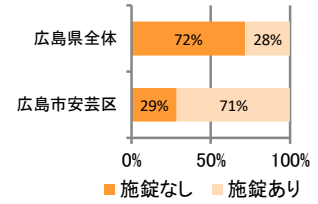

みんなできぞう！日本一安全・安心な広島県

広島市安芸区 の犯罪等発生状況

(平成30年12月末)

刑法犯の認知状況

主な犯罪の認知件数

区分	H30		H29	
	12月	1~12月	1~12月	年間
刑法犯総数	17	177	259	259
乗り物盗	4	34	60	60
自動車盗			1	1
オートバイ盗		3	7	7
自転車盗	4	31	52	52
街頭犯罪	1	31	59	59
路上強盗				
ひったくり		1	1	1
恐喝				
車上ねらい	1	14	18	18
自動販売機ねらい			2	2
器物損壊等		16	38	38
侵入強・窃盗	5	23	26	26
侵入強盗		1		
侵入窃盗	5	21	16	16
住居侵入		1	10	10
万引き	1	18	22	22
詐欺	1	11	16	16

刑法犯認知件数の推移

広島県全体

カギかけ (被害時における施錠の有無)

侵入窃盗

自転車盗

オートバイ盗

車上ねらい

特殊詐欺の認知状況

区分	認知件数		被害額
	H30	1~12月	3
	12月	0	万円
H29	1~12月	8	740万円
	年間	8	740万円

【被害者の性別】

広島県全体

区分	認知件数	被害額	
H30	1~12月	177	3億4,855万円
	12月	9	1,838万円
H29	1~12月	405	10億1,592万円
	年間	405	10億1,592万円

※ 認知件数、被害額とも暫定値。被害額は概算。
 ※ 被害者の住居地別に集計。

被害者が高齢者の割合 67%

子供・女性対象の性犯罪・声かけ等の把握状況

区分	子供対象(件)	女性対象(件)	
H30	1~12月	44	32
	12月	2	2
H29	1~12月	35	36
	年間	35	36

【事案別】

区分	強制わいせつ	公然わいせつ	ちかん	盗撮	のぞき	暴行・傷害	声かけ	つきまとい	その他	
子供	H30 1~12月	1	2	0	0	3	2	15	5	16
	H29 1~12月	2	3	0	0	1	0	10	7	12
女性	H30 1~12月	1	4	7	0	2	2	6	4	6
	H29 1~12月	4	1	9	2	2	0	4	4	10