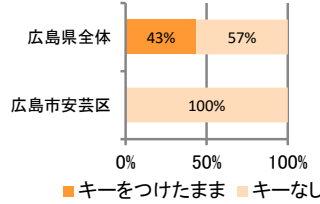

みんなできぞう！日本一安全・安心な広島県

広島市安芸区 の犯罪等発生状況

(平成30年12月末)

刑法犯の認知状況

主な犯罪の認知件数

区分	H30		H29	
	12月	1~12月	1~12月	年間
刑法犯総数	17	177	259	259
乗り物盗	4	34	60	60
自動車盗			1	1
オートバイ盗		3	7	7
自転車盗	4	31	52	52
街頭犯罪	1	31	59	59
路上強盗				
ひったくり		1	1	1
恐喝				
車上ねらい	1	14	18	18
自動販売機ねらい			2	2
器物損壊等		16	38	38
侵入強・窃盗	5	23	26	26
侵入強盗		1		
侵入窃盗	5	21	16	16
住居侵入		1	10	10
万引き	1	18	22	22
詐欺	1	11	16	16

刑法犯認知件数の推移

広島県全体

カギかけ (被害時における施錠の有無)

侵入窃盗

自転車盗

オートバイ盗

車上ねらい

特殊詐欺の認知状況

区分	認知件数		被害額
	H30	1~12月	3
	12月	0	万円
H29	1~12月	8	740万円
	年間	8	740万円

【被害者の性別】

広島県全体

区分	認知件数	被害額	
H30	1~12月	177	3億4,855万円
	12月	9	1,838万円
H29	1~12月	405	10億1,592万円
	年間	405	10億1,592万円

※ 認知件数、被害額とも暫定値。被害額は概算。
 ※ 被害者の住居地別に集計。

被害者が高齢者の割合 67%

子供・女性対象の性犯罪・声かけ等の把握状況

区分	子供対象(件)	女性対象(件)	
H30	1~12月	44	32
	12月	2	2
H29	1~12月	35	36
	年間	35	36

【事案別】

区分	強制わいせつ	公然わいせつ	ちかん	盗撮	のぞき	暴行・傷害	声かけ	つきまとい	その他	
子供	H30 1~12月	1	2	0	0	3	2	15	5	16
	H29 1~12月	2	3	0	0	1	0	10	7	12
女性	H30 1~12月	1	4	7	0	2	2	6	4	6
	H29 1~12月	4	1	9	2	2	0	4	4	10