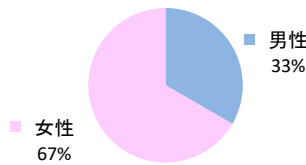

みんなできぞう！日本一安全・安心な広島県

広島市安芸区 の犯罪等発生状況

(平成30年12月末)

刑法犯の認知状況

主な犯罪の認知件数

区分	H30		H29	
	12月	1~12月	1~12月	年間
刑法犯総数	17	177	259	259
乗り物盗	4	34	60	60
自動車盗			1	1
オートバイ盗		3	7	7
自転車盗	4	31	52	52
街頭犯罪	1	31	59	59
路上強盗				
ひったくり		1	1	1
恐喝				
車上ねらい	1	14	18	18
自動販売機ねらい			2	2
器物損壊等		16	38	38
侵入強・窃盗	5	23	26	26
侵入強盗		1		
侵入窃盗	5	21	16	16
住居侵入		1	10	10
万引き	1	18	22	22
詐欺	1	11	16	16

刑法犯認知件数の推移

広島県全体

カギかけ (被害時における施錠の有無)

侵入窃盗

自転車盗

オートバイ盗

車上ねらい

特殊詐欺の認知状況

区分	認知件数		被害額
	H30	1~12月	3
	12月	0	万円
H29	1~12月	8	740万円
	年間	8	740万円

【被害者の性別】

広島県全体

区分	認知件数	被害額	
H30	1~12月	177	3億4,855万円
	12月	9	1,838万円
H29	1~12月	405	10億1,592万円
	年間	405	10億1,592万円

※ 認知件数、被害額とも暫定値。被害額は概算。
 ※ 被害者の住居地別に集計。

被害者が高齢者の割合 67%

子供・女性対象の性犯罪・声かけ等の把握状況

区分	子供対象(件)	女性対象(件)	
H30	1~12月	44	32
	12月	2	2
H29	1~12月	35	36
	年間	35	36

【事案別】

区分	強制わいせつ	公然わいせつ	ちかん	盗撮	のぞき	暴行・傷害	声かけ	つきまとい	その他	
子供	H30 1~12月	1	2	0	0	3	2	15	5	16
	H29 1~12月	2	3	0	0	1	0	10	7	12
女性	H30 1~12月	1	4	7	0	2	2	6	4	6
	H29 1~12月	4	1	9	2	2	0	4	4	10