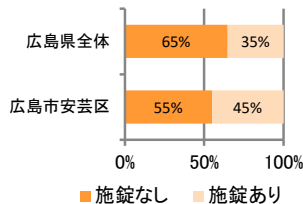

みんなできぞう！日本一安全・安心な広島県

広島市安芸区 の犯罪等発生状況

(平成30年12月末)

刑法犯の認知状況

主な犯罪の認知件数

区分	H30		H29	
	12月	1~12月	1~12月	年間
刑法犯総数	17	177	259	259
乗り物盗	4	34	60	60
自動車盗			1	1
オートバイ盗		3	7	7
自転車盗	4	31	52	52
街頭犯罪	1	31	59	59
路上強盗				
ひったくり		1	1	1
恐喝				
車上ねらい	1	14	18	18
自動販売機ねらい			2	2
器物損壊等		16	38	38
侵入強・窃盗	5	23	26	26
侵入強盗		1		
侵入窃盗	5	21	16	16
住居侵入		1	10	10
万引き	1	18	22	22
詐欺	1	11	16	16

刑法犯認知件数の推移

広島県全体

カギかけ (被害時における施錠の有無)

侵入窃盗

自転車盗

オートバイ盗

車上ねらい

特殊詐欺の認知状況

区分	認知件数		被害額
	H30	1~12月	3
	12月	0	万円
H29	1~12月	8	740万円
	年間	8	740万円

【被害者の性別】

広島県全体

区分	認知件数	被害額	
H30	1~12月	177	3億4,855万円
	12月	9	1,838万円
H29	1~12月	405	10億1,592万円
	年間	405	10億1,592万円

※ 認知件数、被害額とも暫定値。被害額は概算。
 ※ 被害者の住居地別に集計。

被害者が高齢者の割合 67%

子供・女性対象の性犯罪・声かけ等の把握状況

区分	子供対象(件)	女性対象(件)	
H30	1~12月	44	32
	12月	2	2
H29	1~12月	35	36
	年間	35	36

【事案別】

区分	強制わいせつ	公然わいせつ	ちかん	盗撮	のぞき	暴行・傷害	声かけ	つきまとい	その他	
子供	H30 1~12月	1	2	0	0	3	2	15	5	16
	H29 1~12月	2	3	0	0	1	0	10	7	12
女性	H30 1~12月	1	4	7	0	2	2	6	4	6
	H29 1~12月	4	1	9	2	2	0	4	4	10