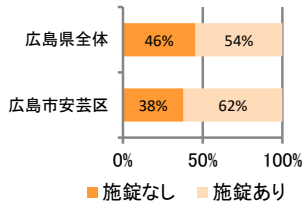

みんなできぞう！日本一安全・安心な広島県

広島市安芸区 の犯罪等発生状況

(平成30年12月末)

刑法犯の認知状況

主な犯罪の認知件数

区分	H30		H29	
	12月	1~12月	1~12月	年間
刑法犯総数	17	177	259	259
乗り物盗	4	34	60	60
自動車盗			1	1
オートバイ盗		3	7	7
自転車盗	4	31	52	52
街頭犯罪	1	31	59	59
路上強盗				
ひったくり		1	1	1
恐喝				
車上ねらい	1	14	18	18
自動販売機ねらい			2	2
器物損壊等		16	38	38
侵入強・窃盗	5	23	26	26
侵入強盗		1		
侵入窃盗	5	21	16	16
住居侵入		1	10	10
万引き	1	18	22	22
詐欺	1	11	16	16

刑法犯認知件数の推移

広島県全体

カギかけ (被害時における施錠の有無)

侵入窃盗

自転車盗

オートバイ盗

車上ねらい

特殊詐欺の認知状況

区分	認知件数		被害額
	H30	1~12月	3
	12月	0	万円
H29	1~12月	8	740万円
	年間	8	740万円

【被害者の性別】

広島県全体

区分	認知件数	被害額	
H30	1~12月	177	3億4,855万円
	12月	9	1,838万円
H29	1~12月	405	10億1,592万円
	年間	405	10億1,592万円

※ 認知件数、被害額とも暫定値。被害額は概算。
 ※ 被害者の住居地別に集計。

被害者が高齢者の割合 67%

子供・女性対象の性犯罪・声かけ等の把握状況

区分	子供対象(件)	女性対象(件)	
H30	1~12月	44	32
	12月	2	2
H29	1~12月	35	36
	年間	35	36

【事案別】

区分	強制わいせつ	公然わいせつ	ちかん	盗撮	のぞき	暴行・傷害	声かけ	つきまとい	その他	
子供	H30 1~12月	1	2	0	0	3	2	15	5	16
	H29 1~12月	2	3	0	0	1	0	10	7	12
女性	H30 1~12月	1	4	7	0	2	2	6	4	6
	H29 1~12月	4	1	9	2	2	0	4	4	10