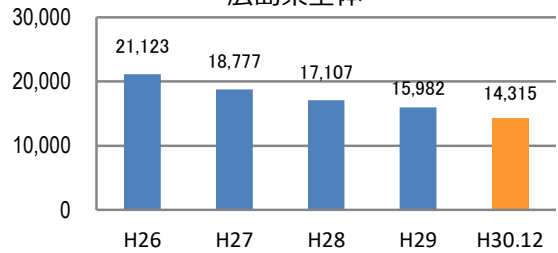

みんなできぞう！日本一安全・安心な広島県

広島市安芸区 の犯罪等発生状況

(平成30年12月末)

刑法犯の認知状況

主な犯罪の認知件数

区分	H30		H29	
	12月	1~12月	1~12月	年間
刑法犯総数	17	177	259	259
乗り物盗	4	34	60	60
自動車盗			1	1
オートバイ盗		3	7	7
自転車盗	4	31	52	52
街頭犯罪	1	31	59	59
路上強盗				
ひったくり		1	1	1
恐喝				
車上ねらい	1	14	18	18
自動販売機ねらい			2	2
器物損壊等		16	38	38
侵入強・窃盗	5	23	26	26
侵入強盗		1		
侵入窃盗	5	21	16	16
住居侵入		1	10	10
万引き	1	18	22	22
詐欺	1	11	16	16

刑法犯認知件数の推移

広島県全体

カギかけ (被害時における施錠の有無)

侵入窃盗

自転車盗

オートバイ盗

車上ねらい

特殊詐欺の認知状況

区分	認知件数		被害額	
	H30	1~12月	3	247万円
	12月	0	万円	
H29	1~12月	8	740万円	
	年間	8	740万円	

【被害者の性別】

広島県全体

区分	認知件数	被害額	
H30	1~12月	177	3億4,855万円
	12月	9	1,838万円
H29	1~12月	405	10億1,592万円
	年間	405	10億1,592万円

※ 認知件数、被害額とも暫定値。被害額は概算。
※ 被害者の住居地別に集計。

被害者が高齢者の割合 67%

子供・女性対象の性犯罪・声かけ等の把握状況

区分	子供対象(件)	女性対象(件)	
H30	1~12月	44	32
	12月	2	2
H29	1~12月	35	36
	年間	35	36

【事案別】

区分	強制わいせつ	公然わいせつ	ちかん	盗撮	のぞき	暴行・傷害	声かけ	つきまとい	その他	
子供	H30 1~12月	1	2	0	0	3	2	15	5	16
	H29 1~12月	2	3	0	0	1	0	10	7	12
女性	H30 1~12月	1	4	7	0	2	2	6	4	6
	H29 1~12月	4	1	9	2	2	0	4	4	10

※ 本集計値は、被害申告の有無に関わらず、警ら要望、相談等を含む。
※ 子供とは、中学生以下の男女。

※ 掲載されている数値は暫定数値です。

犯罪発生マップ

県警ホームページでは、身近な犯罪や不審者出没に関する情報を地図上で分かりやすくお知らせしています。

広島県警察メールマガジン

防犯・交通安全に関する情報や県警からのお知らせをタイムリーに配信しています。

広島県警察本部
生活安全総務課

TEL082-228-0110