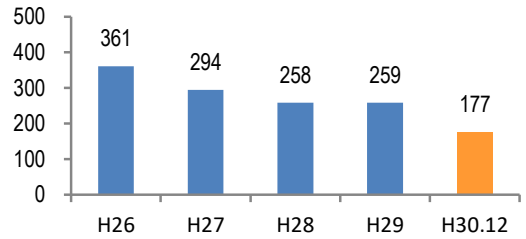

みんなできぞう！日本一安全・安心な広島県

広島市安芸区 の犯罪等発生状況

(平成30年12月末)

刑法犯の認知状況

主な犯罪の認知件数

区分	H30		H29	
	12月	1~12月	1~12月	年間
刑法犯総数	17	177	259	259
乗り物盗	4	34	60	60
自動車盗			1	1
オートバイ盗		3	7	7
自転車盗	4	31	52	52
街頭犯罪	1	31	59	59
路上強盗				
ひったくり		1	1	1
恐喝				
車上ねらい	1	14	18	18
自動販売機ねらい			2	2
器物損壊等		16	38	38
侵入強・窃盗	5	23	26	26
侵入強盗		1		
侵入窃盗	5	21	16	16
住居侵入		1	10	10
万引き	1	18	22	22
詐欺	1	11	16	16

刑法犯認知件数の推移