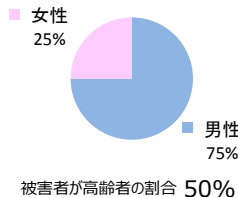

みんなでめざそう！日本一安全・安心な広島県

広島市安芸区 の犯罪等発生状況

(平成 29 年中)

刑法犯の認知状況

主な犯罪の認知件数

区分	H29		H28	
	12月	1~12月	1~12月	年間
刑法犯総数	11	259	258	258
乗り物盗	3	60	29	29
自動車盗		1		
オートバイ盗		7	3	3
自転車盗	3	52	26	26
街頭犯罪	1	59	51	51
路上強盗				
ひったくり		1	1	1
恐喝				
車上ねらい		18	11	11
自動販売機ねらい		2		
器物損壊等	1	38	39	39
侵入強・窃盗	1	26	44	44
侵入強盗			1	1
侵入窃盗	1	16	34	34
住居侵入		10	9	9
万引き	3	22	43	43
詐欺		16	16	16

刑法犯認知件数の推移

カギかけ (被害時における施錠の有無)

侵入窃盗

自転車盗

オートバイ盗

車上ねらい

特殊詐欺の認知状況

区分	認知件数		被害額	
	1~12月	12月	1~12月	12月
H29	1~12月	8	740万円	
	12月	0		万円
H28	1~12月	10	3,606万円	
	年間	10	3,606万円	

【被害者の性別】

広島県全体

区分	認知件数	被害額	
H29	1~12月	405	10億1,592万円
	12月	42	1億2,711万円
H28	1~12月	348	10億7,494万円
	年間	348	10億7,494万円

※ 認知件数、被害額とも暫定値。被害額は概算。
 ※ 被害者の住居地別に集計。

子供・女性対象の性犯罪・声かけ等の把握状況

区分	子供対象(件)	女性対象(件)	
H29	1~12月	35	36
	12月	3	1
H28	1~12月	32	25
	年間	32	25

【事案別】

区分	強制わいせつ	公然わいせつ	ちかん	盗撮	のぞき	暴行・傷害	声かけ	つきまとい	その他	
子供	H29 1~12月	2	3	0	0	1	0	10	7	12
	H28 1~12月	0	1	3	0	0	0	14	5	9
女性	H29 1~12月	4	1	9	2	2	0	4	4	10
	H28 1~12月	1	4	4	0	5	2	3	1	5

※ 本集計値は、被害申告の有無に関わらず、警ら要望、相談等を含む。
 ※ 子供とは、中学生以下の男女。