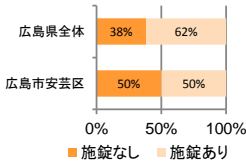

みんなでめざそう！日本一安全・安心な広島県

広島市安芸区 の犯罪等発生状況

(平成 29 年中)

刑法犯の認知状況

主な犯罪の認知件数

区分	H29		H28	
	12月	1~12月	1~12月	年間
刑法犯総数	11	259	258	258
乗り物盗	3	60	29	29
自動車盗		1		
オートバイ盗		7	3	3
自転車盗	3	52	26	26
街頭犯罪	1	59	51	51
路上強盗				
ひったくり		1	1	1
恐喝				
車上ねらい		18	11	11
自動販売機ねらい		2		
器物損壊等	1	38	39	39
侵入強・窃盗	1	26	44	44
侵入強盗			1	1
侵入窃盗	1	16	34	34
住居侵入		10	9	9
万引き	3	22	43	43
詐欺		16	16	16

刑法犯認知件数の推移

カギかけ (被害時における施錠の有無)

侵入窃盗

自転車盗

オートバイ盗

車上ねらい

特殊詐欺の認知状況

区分	認知件数		被害額	
	1~12月	12月	1~12月	12月
H29	1~12月	8	740万円	
	12月	0		万円
H28	1~12月	10	3,606万円	
	年間	10	3,606万円	

【被害者の性別】

広島県全体

区分	認知件数	被害額	
H29	1~12月	405	10億1,592万円
	12月	42	1億2,711万円
H28	1~12月	348	10億7,494万円
	年間	348	10億7,494万円

※ 認知件数、被害額とも暫定値。被害額は概算。
 ※ 被害者の住居地別に集計。

子供・女性対象の性犯罪・声かけ等の把握状況

区分	子供対象(件)	女性対象(件)	
H29	1~12月	35	36
	12月	3	1
H28	1~12月	32	25
	年間	32	25