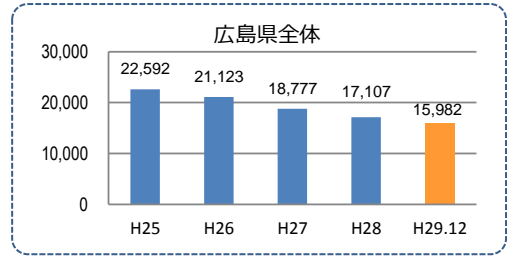

みんなでめざそう！日本一安全・安心な広島県

広島市安芸区 の犯罪等発生状況

(平成 29 年中)

刑法犯の認知状況

主な犯罪の認知件数

区分	H29		H28	
	12月	1~12月	1~12月	年間
刑法犯総数	11	259	258	258
乗り物盗	3	60	29	29
自動車盗		1		
オートバイ盗		7	3	3
自転車盗	3	52	26	26
街頭犯罪	1	59	51	51
路上強盗				
ひったくり		1	1	1
恐喝				
車上ねらい		18	11	11
自動販売機ねらい		2		
器物損壊等	1	38	39	39
侵入強・窃盗	1	26	44	44
侵入強盗			1	1
侵入窃盗	1	16	34	34
住居侵入		10	9	9
万引き	3	22	43	43
詐欺		16	16	16

刑法犯認知件数の推移

カギかけ (被害時における施錠の有無)

侵入窃盗

自転車盗

オートバイ盗

車上ねらい

特殊詐欺の認知状況

区分	認知件数		被害額	
	1~12月	12月	1~12月	12月
H29	1~12月	8	740万円	
	12月	0		万円
H28	1~12月	10	3,606万円	
	年間	10	3,606万円	

【被害者の性別】

広島県全体

区分	認知件数	被害額	
H29	1~12月	405	10億1,592万円
	12月	42	1億2,711万円
H28	1~12月	348	10億7,494万円
	年間	348	10億7,494万円

※ 認知件数、被害額とも暫定値。被害額は概算。
 ※ 被害者の住居地別に集計。

子供・女性対象の性犯罪・声かけ等の把握状況

区分	子供対象(件)	女性対象(件)	
H29	1~12月	35	36
	12月	3	1
H28	1~12月	32	25
	年間	32	25