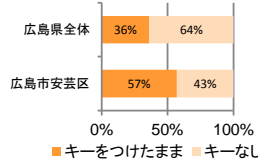

みんなでめざそう！日本一安全・安心な広島県

広島市安芸区 の犯罪等発生状況

(平成 29 年中)

刑法犯の認知状況

主な犯罪の認知件数

区分	H29		H28	
	12月	1~12月	1~12月	年間
刑法犯総数	11	259	258	258
乗り物盗	3	60	29	29
自動車盗		1		
オートバイ盗		7	3	3
自転車盗	3	52	26	26
街頭犯罪	1	59	51	51
路上強盗				
ひったくり		1	1	1
恐喝				
車上ねらい		18	11	11
自動販売機ねらい		2		
器物損壊等	1	38	39	39
侵入強・窃盗	1	26	44	44
侵入強盗			1	1
侵入窃盗	1	16	34	34
住居侵入		10	9	9
万引き	3	22	43	43
詐欺		16	16	16

刑法犯認知件数の推移

カギかけ (被害時における施錠の有無)

侵入窃盗

自転車盗

オートバイ盗

車上ねらい

特殊詐欺の認知状況

区分	認知件数		被害額	
	1~12月	12月	1~12月	12月
H29	1~12月	8	740万円	
	12月	0		万円
H28	1~12月	10	3,606万円	
	年間	10	3,606万円	

【被害者の性別】

広島県全体

区分	認知件数	被害額	
H29	1~12月	405	10億1,592万円
	12月	42	1億2,711万円
H28	1~12月	348	10億7,494万円
	年間	348	10億7,494万円

※ 認知件数、被害額とも暫定値。被害額は概算。
 ※ 被害者の住居地別に集計。

子供・女性対象の性犯罪・声かけ等の把握状況

区分	子供対象(件)	女性対象(件)	
H29	1~12月	35	36
	12月	3	1
H28	1~12月	32	25
	年間	32	25

【事案別】

区分	強制わいせつ	公然わいせつ	ちかん	盗撮	のぞき	暴行・傷害	声かけ	つきまとい	その他	
子供	H29 1~12月	2	3	0	0	1	0	10	7	12
	H28 1~12月	0	1	3	0	0	0	14	5	9
女性	H29 1~12月	4	1	9	2	2	0	4	4	10
	H28 1~12月	1	4	4	0	5	2	3	1	5

※ 本集計値は、被害申告の有無に関わらず、警ら要望、相談等を含む。
 ※ 子供とは、中学生以下の男女。