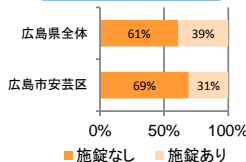

みんなでめざそう！日本一安全・安心な広島県

広島市安芸区 の犯罪等発生状況

(平成 29 年中)

刑法犯の認知状況

主な犯罪の認知件数

区分	H29		H28	
	12月	1~12月	1~12月	年間
刑法犯総数	11	259	258	258
乗り物盗	3	60	29	29
自動車盗		1		
オートバイ盗		7	3	3
自転車盗	3	52	26	26
街頭犯罪	1	59	51	51
路上強盗				
ひったくり		1	1	1
恐喝				
車上ねらい		18	11	11
自動販売機ねらい		2		
器物損壊等	1	38	39	39
侵入強・窃盗	1	26	44	44
侵入強盗			1	1
侵入窃盗	1	16	34	34
住居侵入		10	9	9
万引き	3	22	43	43
詐欺		16	16	16

刑法犯認知件数の推移

カギかけ (被害時における施錠の有無)

侵入窃盗

自転車盗

オートバイ盗

車上ねらい

特殊詐欺の認知状況

区分	認知件数		被害額	
	1~12月	12月	1~12月	12月
H29	1~12月	8	740万円	
	12月	0		万円
H28	1~12月	10	3,606万円	
	年間	10	3,606万円	

【被害者の性別】

広島県全体

区分	認知件数	被害額	
H29	1~12月	405	10億1,592万円
	12月	42	1億2,711万円
H28	1~12月	348	10億7,494万円
	年間	348	10億7,494万円

※ 認知件数、被害額とも暫定値。被害額は概算。
 ※ 被害者の住居地別に集計。

子供・女性対象の性犯罪・声かけ等の把握状況

区分	子供対象(件)	女性対象(件)	
H29	1~12月	35	36
	12月	3	1
H28	1~12月	32	25
	年間	32	25

【事案別】

区分	強制わいせつ	公然わいせつ	ちかん	盗撮	のぞき	暴行・傷害	声かけ	つきまとい	その他	
子供	H29 1~12月	2	3	0	0	1	0	10	7	12
	H28 1~12月	0	1	3	0	0	0	14	5	9
女性	H29 1~12月	4	1	9	2	2	0	4	4	10
	H28 1~12月	1	4	4	0	5	2	3	1	5

※ 本集計値は、被害申告の有無に関わらず、警ら要望、相談等を含む。
 ※ 子供とは、中学生以下の男女。