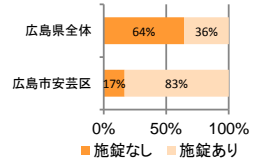

みんなでめざそう！日本一安全・安心な広島県

広島市安芸区 の犯罪等発生状況

(平成 29 年中)

刑法犯の認知状況

主な犯罪の認知件数

区分	H29		H28	
	12月	1~12月	1~12月	年間
刑法犯総数	11	259	258	258
乗り物盗	3	60	29	29
自動車盗		1		
オートバイ盗		7	3	3
自転車盗	3	52	26	26
街頭犯罪	1	59	51	51
路上強盗				
ひったくり		1	1	1
恐喝				
車上ねらい		18	11	11
自動販売機ねらい		2		
器物損壊等	1	38	39	39
侵入強・窃盗	1	26	44	44
侵入強盗			1	1
侵入窃盗	1	16	34	34
住居侵入		10	9	9
万引き	3	22	43	43
詐欺		16	16	16

刑法犯認知件数の推移

カギかけ (被害時における施錠の有無)

侵入窃盗

自転車盗

オートバイ盗

車上ねらい

特殊詐欺の認知状況

区分	認知件数		被害額	
	1~12月	12月	1~12月	12月
H29	1~12月	8	740万円	
	12月	0		万円
H28	1~12月	10	3,606万円	
	年間	10	3,606万円	

【被害者の性別】

広島県全体

区分	認知件数	被害額	
H29	1~12月	405	10億1,592万円
	12月	42	1億2,711万円
H28	1~12月	348	10億7,494万円
	年間	348	10億7,494万円

※ 認知件数、被害額とも暫定値。被害額は概算。
 ※ 被害者の住居地別に集計。

子供・女性対象の性犯罪・声かけ等の把握状況

区分	子供対象(件)	女性対象(件)	
H29	1~12月	35	36
	12月	3	1
H28	1~12月	32	25
	年間	32	25

【事案別】

区分	強制わいせつ	公然わいせつ	ちかん	盗撮	のぞき	暴行・傷害	声かけ	つきまとい	その他	
子供	H29 1~12月	2	3	0	0	1	0	10	7	12
	H28 1~12月	0	1	3	0	0	0	14	5	9
女性	H29 1~12月	4	1	9	2	2	0	4	4	10
	H28 1~12月	1	4	4	0	5	2	3	1	5

※ 本集計値は、被害申告の有無に関わらず、警ら要望、相談等を含む。
 ※ 子供とは、中学生以下の男女。