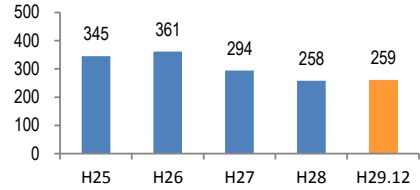

みんなでめざそう！日本一安全・安心な広島県

広島市安芸区 の犯罪等発生状況

(平成 29 年中)

刑法犯の認知状況

主な犯罪の認知件数

区分	H29		H28	
	12月	1~12月	1~12月	年間
刑法犯総数	11	259	258	258
乗り物盗	3	60	29	29
自動車盗		1		
オートバイ盗		7	3	3
自転車盗	3	52	26	26
街頭犯罪	1	59	51	51
路上強盗				
ひったくり		1	1	1
恐喝				
車上ねらい		18	11	11
自動販売機ねらい		2		
器物損壊等	1	38	39	39
侵入強・窃盗	1	26	44	44
侵入強盗			1	1
侵入窃盗	1	16	34	34
住居侵入		10	9	9
万引き	3	22	43	43
詐欺		16	16	16

刑法犯認知件数の推移

カギかけ (被害時における施錠の有無)

侵入窃盗

自転車盗

オートバイ盗

車上ねらい

特殊詐欺の認知状況

区分	認知件数		被害額	
	1~12月	12月	1~12月	12月
H29	1~12月	8	740万円	
	12月	0		万円
H28	1~12月	10	3,606万円	
	年間	10	3,606万円	

【被害者の性別】

広島県全体

区分	認知件数	被害額	
H29	1~12月	405	10億1,592万円
	12月	42	1億2,711万円
H28	1~12月	348	10億7,494万円
	年間	348	10億7,494万円

※ 認知件数、被害額とも暫定値。被害額は概算。
 ※ 被害者の住居地別に集計。

子供・女性対象の性犯罪・声かけ等の把握状況

区分	子供対象(件)	女性対象(件)	
H29	1~12月	35	36
	12月	3	1
H28	1~12月	32	25
	年間	32	25