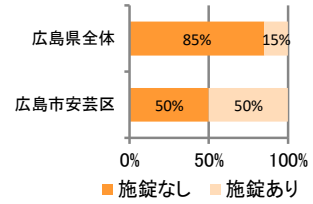

みんなでめざそう！日本一安全・安心な広島県

広島市安芸区 の犯罪等発生状況

(令和 2 年 12 月末)

刑法犯の認知状況

主な犯罪の認知件数

区分	R2		R1
	12月	1~12月	1~12月
刑法犯総数	18	188	242
乗り物盗	3	46	48
自動車盗			1
オートバイ盗		2	2
自転車盗	3	44	45
街頭犯罪	5	40	61
路上強盗			
ひったくり			1
恐喝		1	1
車上ねらい		8	12
自動販売機ねらい			3
器物損壊等	5	31	44
侵入強・窃盗		15	33
侵入強盗			
侵入窃盗		12	29
住居侵入		3	4
万引き	1	21	17
詐欺	2	16	15

刑法犯認知件数の推移

カギかけ (被害時における施錠の有無)

侵入窃盗

自転車盗

オートバイ盗

車上ねらい

特殊詐欺の認知状況

区分	認知件数	被害額	
R2	1~12月	3	694万円
	12月	1	520万円
R1	1~12月	3	350万円

【被害者の性別】

広島県全体

区分	認知件数	被害額	
R2	1~12月	136	2億4,105万円
	12月	8	1,656万円
R1	1~12月	175	3億2,180万円

※ 認知件数、被害額とも暫定値。被害額は概算。
 ※ 被害者の住居地別に集計。

被害者が高齢者の割合 100%

子供・女性対象の性犯罪・声かけ等の把握状況

区分	子供対象(件)	女性対象(件)	
R2	1~12月	31	45
	12月	1	2
R1	1~12月	53	32

【事案別】

区分	強引わいせつ	公然わいせつ	ちかん	盗撮	のぞき	暴行・傷害	声かけ	つきまとい	その他	
子供	R2 1~12月	1	0	0	0	3	13	5	9	
	R1 1~12月	1	2	1	0	1	3	15	10	20
女性	R2 1~12月	1	3	7	1	6	2	8	6	11
	R1 1~12月	0	0	8	1	2	0	5	5	11

※ 本集計値は、被害申告の有無に関わらず、警ら要望、相談等を含む。
 ※ 子供とは、中学生以下の男女。