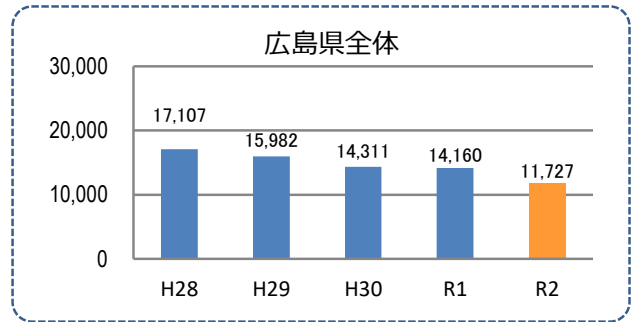

みんなでめざそう！日本一安全・安心な広島県

広島市安芸区 の犯罪等発生状況

(令和 2 年 12 月末)

刑法犯の認知状況

主な犯罪の認知件数

区分	R2		R1
	12月	1~12月	1~12月
刑法犯総数	18	188	242
乗り物盗	3	46	48
自動車盗			1
オートバイ盗		2	2
自転車盗	3	44	45
街頭犯罪	5	40	61
路上強盗			
ひったくり			1
恐喝		1	1
車上ねらい		8	12
自動販売機ねらい			3
器物損壊等	5	31	44
侵入強・窃盗		15	33
侵入強盗			
侵入窃盗		12	29
住居侵入		3	4
万引き	1	21	17
詐欺	2	16	15

刑法犯認知件数の推移

カギかけ (被害時における施錠の有無)

侵入窃盗

自転車盗

オートバイ盗

車上ねらい

特殊詐欺の認知状況

区分	認知件数	被害額	
R2	1~12月	3	694万円
	12月	1	520万円
R1	1~12月	3	350万円

【被害者の性別】

広島県全体

区分	認知件数	被害額	
R2	1~12月	136	2億4,105万円
	12月	8	1,656万円
R1	1~12月	175	3億2,180万円

※ 認知件数、被害額とも暫定値。被害額は概算。
 ※ 被害者の住居地別に集計。

被害者が高齢者の割合 100%

子供・女性対象の性犯罪・声かけ等の把握状況

区分	子供対象(件)	女性対象(件)	
R2	1~12月	31	45
	12月	1	2
R1	1~12月	53	32