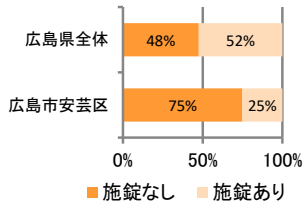

みんなでめざそう！日本一安全・安心な広島県

広島市安芸区 の犯罪等発生状況

(令和 2 年 12 月末)

刑法犯の認知状況

主な犯罪の認知件数

区分	R2		R1
	12月	1~12月	1~12月
刑法犯総数	18	188	242
乗り物盗	3	46	48
自動車盗			1
オートバイ盗		2	2
自転車盗	3	44	45
街頭犯罪	5	40	61
路上強盗			
ひったくり			1
恐喝		1	1
車上ねらい		8	12
自動販売機ねらい			3
器物損壊等	5	31	44
侵入強・窃盗		15	33
侵入強盗			
侵入窃盗		12	29
住居侵入		3	4
万引き	1	21	17
詐欺	2	16	15

刑法犯認知件数の推移

カギかけ (被害時における施錠の有無)

侵入窃盗

自転車盗

オートバイ盗

車上ねらい

特殊詐欺の認知状況

区分	認知件数	被害額	
R2	1~12月	3	694万円
	12月	1	520万円
R1	1~12月	3	350万円

【被害者の性別】

広島県全体

区分	認知件数	被害額	
R2	1~12月	136	2億4,105万円
	12月	8	1,656万円
R1	1~12月	175	3億2,180万円

※ 認知件数、被害額とも暫定値。被害額は概算。
 ※ 被害者の住居地別に集計。

被害者が高齢者の割合 100%

子供・女性対象の性犯罪・声かけ等の把握状況

区分	子供対象(件)	女性対象(件)	
R2	1~12月	31	45
	12月	1	2
R1	1~12月	53	32