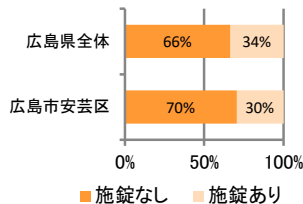

みんなでめざそう！日本一安全・安心な広島県

広島市安芸区 の犯罪等発生状況

(令和 2 年 12 月末)

刑法犯の認知状況

主な犯罪の認知件数

区分	R2		R1
	12月	1~12月	1~12月
刑法犯総数	18	188	242
乗り物盗	3	46	48
自動車盗			1
オートバイ盗		2	2
自転車盗	3	44	45
街頭犯罪	5	40	61
路上強盗			
ひったくり			1
恐喝		1	1
車上ねらい		8	12
自動販売機ねらい			3
器物損壊等	5	31	44
侵入強・窃盗		15	33
侵入強盗			
侵入窃盗		12	29
住居侵入		3	4
万引き	1	21	17
詐欺	2	16	15

刑法犯認知件数の推移

カギかけ (被害時における施錠の有無)

侵入窃盗

自転車盗

オートバイ盗

車上ねらい

特殊詐欺の認知状況

区分	認知件数	被害額	
R2	1~12月	3	694万円
	12月	1	520万円
R1	1~12月	3	350万円

【被害者の性別】

広島県全体

区分	認知件数	被害額	
R2	1~12月	136	2億4,105万円
	12月	8	1,656万円
R1	1~12月	175	3億2,180万円

※ 認知件数、被害額とも暫定値。被害額は概算。
 ※ 被害者の住居地別に集計。

被害者が高齢者の割合 100%

子供・女性対象の性犯罪・声かけ等の把握状況

区分	子供対象(件)	女性対象(件)	
R2	1~12月	31	45
	12月	1	2
R1	1~12月	53	32

【事案別】

区分	強引わいせつ	公然わいせつ	ちかん	盗撮	のぞき	暴行・傷害	声かけ	つきまとい	その他	
子供	R2 1~12月	1	0	0	0	3	13	5	9	
	R1 1~12月	1	2	1	0	1	3	15	10	20
女性	R2 1~12月	1	3	7	1	6	2	8	6	11
	R1 1~12月	0	0	8	1	2	0	5	5	11

※ 本集計値は、被害申告の有無に関わらず、警ら要望、相談等を含む。
 ※ 子供とは、中学生以下の男女。