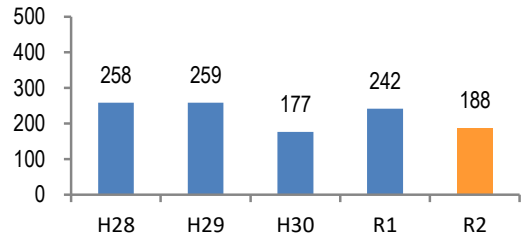

みんなでめざそう！日本一安全・安心な広島県

広島市安芸区 の犯罪等発生状況

(令和 2 年 12 月末)

刑法犯の認知状況

主な犯罪の認知件数

区分	R2		R1
	12月	1~12月	1~12月
刑法犯総数	18	188	242
乗り物盗	3	46	48
自動車盗			1
オートバイ盗		2	2
自転車盗	3	44	45
街頭犯罪	5	40	61
路上強盗			
ひったくり			1
恐喝		1	1
車上ねらい		8	12
自動販売機ねらい			3
器物損壊等	5	31	44
侵入強・窃盗		15	33
侵入強盗			
侵入窃盗		12	29
住居侵入		3	4
万引き	1	21	17
詐欺	2	16	15

刑法犯認知件数の推移