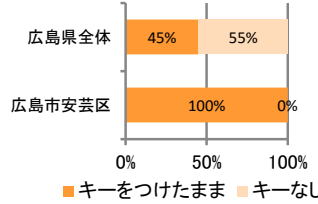

みんなでめざそう！日本一安全・安心な広島県

広島市安芸区 の犯罪等発生状況

(令和 2 年 12 月末)

刑法犯の認知状況

主な犯罪の認知件数

区分	R2		R1
	12月	1~12月	1~12月
刑法犯総数	18	188	242
乗り物盗	3	46	48
自動車盗			1
オートバイ盗		2	2
自転車盗	3	44	45
街頭犯罪	5	40	61
路上強盗			
ひったくり			1
恐喝		1	1
車上ねらい		8	12
自動販売機ねらい			3
器物損壊等	5	31	44
侵入強・窃盗		15	33
侵入強盗			
侵入窃盗		12	29
住居侵入		3	4
万引き	1	21	17
詐欺	2	16	15

刑法犯認知件数の推移

カギかけ (被害時における施錠の有無)

侵入窃盗

自転車盗

オートバイ盗

車上ねらい

特殊詐欺の認知状況

区分	認知件数	被害額	
R2	1~12月	3	694万円
	12月	1	520万円
R1	1~12月	3	350万円

【被害者の性別】

広島県全体

区分	認知件数	被害額	
R2	1~12月	136	2億4,105万円
	12月	8	1,656万円
R1	1~12月	175	3億2,180万円

※ 認知件数、被害額とも暫定値。被害額は概算。
 ※ 被害者の住居地別に集計。

被害者が高齢者の割合 100%

子供・女性対象の性犯罪・声かけ等の把握状況

区分	子供対象(件)	女性対象(件)	
R2	1~12月	31	45
	12月	1	2
R1	1~12月	53	32

【事案別】

区分	強引わいせつ	公然わいせつ	ちかん	盗撮	のぞき	暴行・傷害	声かけ	つきまとい	その他	
子供	R2 1~12月	1	0	0	0	3	13	5	9	
	R1 1~12月	1	2	1	0	1	3	15	10	20
女性	R2 1~12月	1	3	7	1	6	2	8	6	11
	R1 1~12月	0	0	8	1	2	0	5	5	11

※ 本集計値は、被害申告の有無に関わらず、警ら要望、相談等を含む。
 ※ 子供とは、中学生以下の男女。