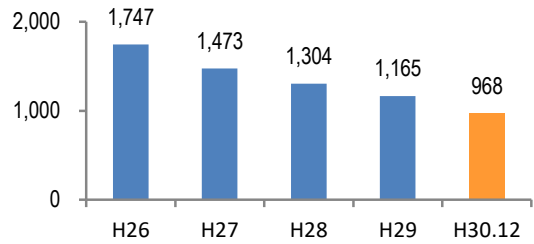

刑法犯の認知状況

主な犯罪の認知件数

Table showing recognition counts for various crimes in H30 and H29, categorized by month and year.

刑法犯認知件数の推移

カギかけ (被害時における施錠の有無)

侵入窃盗

自転車盗

オートバイ盗

車上ねらい

特殊詐欺の認知状況

【被害者の性別】

Table showing recognition counts and damage amounts for special fraud by gender and year.

広島県全体

Table showing recognition counts and damage amounts for special fraud in Hiroshima Prefecture.