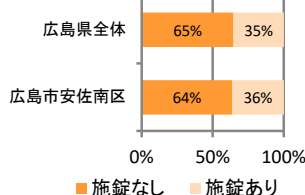

刑法犯の認知状況

主な犯罪の認知件数

Table showing recognition counts for various crimes in H30 and H29, categorized by month and year.

刑法犯認知件数の推移

カギかけ (被害時における施錠の有無)

侵入窃盗

自転車盗

オートバイ盗

車上ねらい

特殊詐欺の認知状況

【被害者の性別】

Table showing recognition counts and damage amounts for special fraud by gender and year.

広島県全体

Table showing recognition counts and damage amounts for special fraud in Hiroshima Prefecture.