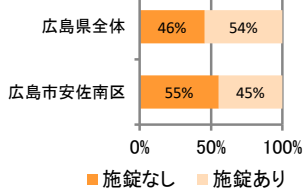

刑法犯の認知状況

主な犯罪の認知件数

Table showing recognition counts for various crimes in H30 and H29, categorized by month and year.

刑法犯認知件数の推移

カギかけ (被害時における施錠の有無)

侵入窃盗

自転車盗

オートバイ盗

車上ねらい

特殊詐欺の認知状況

【被害者の性別】

Table showing recognition counts and damage amounts for special fraud by gender and year.

広島県全体

Table showing recognition counts and damage amounts for special fraud in Hiroshima Prefecture.