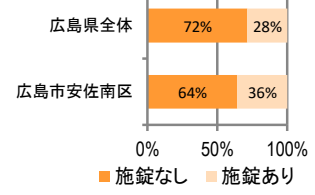

刑法犯の認知状況

主な犯罪の認知件数

Table showing recognition counts for various crimes in H30 and H29, categorized by month and year.

刑法犯認知件数の推移

カギかけ (被害時における施錠の有無)

侵入窃盗

自転車盗

オートバイ盗

車上ねらい

特殊詐欺の認知状況

【被害者の性別】

Table showing recognition counts and damage amounts for special fraud by gender and year.

広島県全体

Table showing recognition counts and damage amounts for special fraud in Hiroshima Prefecture.