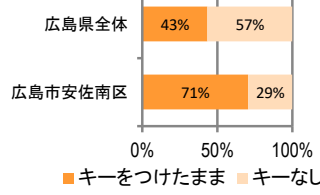

刑法犯の認知状況

主な犯罪の認知件数

Table showing recognition counts for various crimes in H30 and H29, categorized by month and year.

刑法犯認知件数の推移

カギかけ (被害時における施錠の有無)

侵入窃盗

自転車盗

オートバイ盗

車上ねらい

特殊詐欺の認知状況

【被害者の性別】

Table showing recognition counts and damage amounts for special fraud by gender and year.

広島県全体

Table showing recognition counts and damage amounts for special fraud in Hiroshima Prefecture.