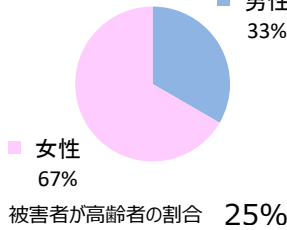

刑法犯の認知状況

主な犯罪の認知件数

Table showing recognition counts for various crimes in H30 and H29, categorized by month and year.

刑法犯認知件数の推移

カギかけ (被害時における施錠の有無)

侵入窃盗

自転車盗

オートバイ盗

車上ねらい

特殊詐欺の認知状況

【被害者の性別】

Table showing recognition counts and damage amounts for special fraud by gender and year.

広島県全体

Table showing recognition counts and damage amounts for special fraud in Hiroshima Prefecture.