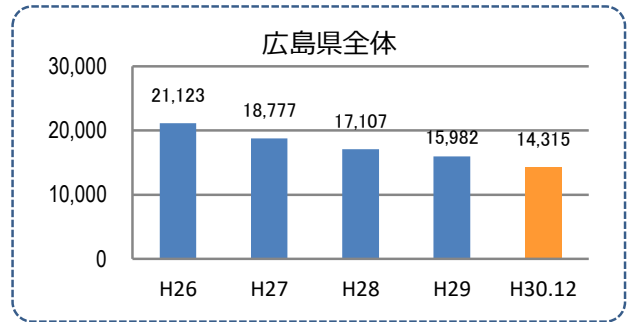

刑法犯の認知状況

主な犯罪の認知件数

Table showing recognition counts for various crimes in H30 and H29, categorized by month and year.

刑法犯認知件数の推移

カギかけ (被害時における施錠の有無)

侵入窃盗

自転車盗

オートバイ盗

車上ねらい

特殊詐欺の認知状況

【被害者の性別】

Table showing recognition counts and damage amounts for special fraud by gender and year.

広島県全体

Table showing recognition counts and damage amounts for special fraud in Hiroshima Prefecture.