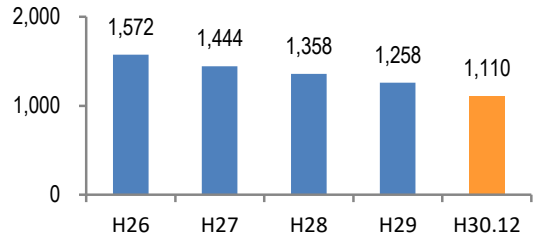

みんなでめざそう！日本一安全・安心な広島県

広島市西区の犯罪等発生状況

(平成30年12月末)

刑法犯の認知状況

主な犯罪の認知件数

区分	H30		H29	
	12月	1~12月	1~12月	年間
刑法犯総数	86	1,110	1,258	1,258
乗り物盗	28	269	368	368
自動車盗		7	5	5
オートバイ盗	2	11	28	28
自転車盗	26	251	335	335
街頭犯罪	11	184	197	197
路上強盗			1	1
ひったくり		1		
恐喝		3	10	10
車上ねらい	4	48	33	33
自動販売機ねらい	2	4	3	3
器物損壊等	5	128	150	150
侵入強・窃盗	6	100	119	119
侵入強盗			3	3
侵入窃盗	5	73	88	88
住居侵入	1	27	28	28
万引き	15	133	155	155
詐欺	1	55	73	73

刑法犯認知件数の推移

カギかけ (被害時における施錠の有無)

侵入窃盗

自転車盗

オートバイ盗

車上ねらい

特殊詐欺の認知状況

【被害者の性別】

区分	認知件数		被害額	
	1~12月	12月	1~12月	12月
H30	17	0	1,348万円	万円
	37	37	3,898万円	3,898万円

※ 認知件数、被害額とも暫定値。被害額は概算。
 ※ 被害者の住居地別に集計。

広島県全体

区分	認知件数		被害額	
	1~12月	12月	1~12月	12月
H30	177	9	3億4,855万円	1,838万円
	405	405	10億1,592万円	10億1,592万円