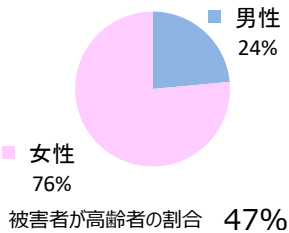

みんなでめざそう！日本一安全・安心な広島県

広島市西区の犯罪等発生状況

(平成30年12月末)

刑法犯の認知状況

主な犯罪の認知件数

区分	H30		H29	
	12月	1~12月	1~12月	年間
刑法犯総数	86	1,110	1,258	1,258
乗り物盗	28	269	368	368
自動車盗		7	5	5
オートバイ盗	2	11	28	28
自転車盗	26	251	335	335
街頭犯罪	11	184	197	197
路上強盗			1	1
ひったくり		1		
恐喝		3	10	10
車上ねらい	4	48	33	33
自動販売機ねらい	2	4	3	3
器物損壊等	5	128	150	150
侵入強・窃盗	6	100	119	119
侵入強盗			3	3
侵入窃盗	5	73	88	88
住居侵入	1	27	28	28
万引き	15	133	155	155
詐欺	1	55	73	73

刑法犯認知件数の推移

カギかけ (被害時における施錠の有無)

侵入窃盗

自転車盗

オートバイ盗

車上ねらい

特殊詐欺の認知状況

【被害者の性別】

区分	認知件数		被害額	
	1~12月	12月	1~12月	12月
H30	17	0	1,348万円	万円
	37	37	3,898万円	3,898万円

※ 認知件数、被害額とも暫定値。被害額は概算。
 ※ 被害者の住居地別に集計。

広島県全体

区分	認知件数		被害額	
	1~12月	12月	1~12月	12月
H30	177	9	3億4,855万円	1,838万円
	405	405	10億1,592万円	10億1,592万円

子供・女性対象の性犯罪・声かけ等の把握状況

区分	子供対象(件)	女性対象(件)
H30	105	133
	3	4
H29	122	159
	122	159

【事案別】

区分	強制わいせつ	公然わいせつ	ちかん	盗撮	のぞき	暴行・傷害	声かけ	つきまとい	その他
H30 1~12月	1	5	6	2	1	1	33	9	47
H29 1~12月	0	8	10	1	0	4	43	19	37
H30 1~12月	9	14	21	13	7	5	19	14	31
H29 1~12月	11	18	33	12	11	7	19	21	27