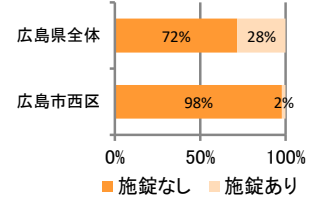

みんなでめざそう！日本一安全・安心な広島県

広島市西区の犯罪等発生状況

(平成30年12月末)

刑法犯の認知状況

主な犯罪の認知件数

区分	H30		H29	
	12月	1~12月	1~12月	年間
刑法犯総数	86	1,110	1,258	1,258
乗り物盗	28	269	368	368
自動車盗		7	5	5
オートバイ盗	2	11	28	28
自転車盗	26	251	335	335
街頭犯罪	11	184	197	197
路上強盗			1	1
ひったくり		1		
恐喝		3	10	10
車上ねらい	4	48	33	33
自動販売機ねらい	2	4	3	3
器物損壊等	5	128	150	150
侵入強・窃盗	6	100	119	119
侵入強盗			3	3
侵入窃盗	5	73	88	88
住居侵入	1	27	28	28
万引き	15	133	155	155
詐欺	1	55	73	73

刑法犯認知件数の推移

カギかけ (被害時における施錠の有無)

侵入窃盗

自転車盗

オートバイ盗

車上ねらい

特殊詐欺の認知状況

【被害者の性別】

区分	認知件数		被害額	
	1~12月	12月	1~12月	12月
H30	17	0	1,348万円	万円
	37	37	3,898万円	3,898万円

※ 認知件数、被害額とも暫定値。被害額は概算。
 ※ 被害者の住居地別に集計。

広島県全体

区分	認知件数		被害額	
	1~12月	12月	1~12月	12月
H30	177	9	3億4,855万円	1,838万円
	405	405	10億1,592万円	10億1,592万円