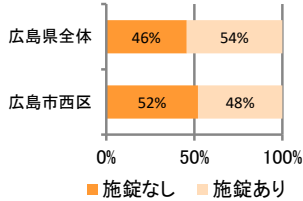

みんなでめざそう！日本一安全・安心な広島県

広島市西区の犯罪等発生状況

(平成30年12月末)

刑法犯の認知状況

主な犯罪の認知件数

区分	H30		H29	
	12月	1~12月	1~12月	年間
刑法犯総数	86	1,110	1,258	1,258
乗り物盗	28	269	368	368
自動車盗		7	5	5
オートバイ盗	2	11	28	28
自転車盗	26	251	335	335
街頭犯罪	11	184	197	197
路上強盗			1	1
ひったくり		1		
恐喝		3	10	10
車上ねらい	4	48	33	33
自動販売機ねらい	2	4	3	3
器物損壊等	5	128	150	150
侵入強・窃盗	6	100	119	119
侵入強盗			3	3
侵入窃盗	5	73	88	88
住居侵入	1	27	28	28
万引き	15	133	155	155
詐欺	1	55	73	73

刑法犯認知件数の推移

カギかけ (被害時における施錠の有無)

侵入窃盗

自転車盗

オートバイ盗

車上ねらい

特殊詐欺の認知状況

【被害者の性別】

区分	認知件数		被害額	
	1~12月	12月	1~12月	12月
H30	17	0	1,348万円	万円
	37	37	3,898万円	3,898万円

※ 認知件数、被害額とも暫定値。被害額は概算。
 ※ 被害者の住居地別に集計。

広島県全体

区分	認知件数		被害額	
	1~12月	12月	1~12月	12月
H30	177	9	3億4,855万円	1,838万円
	405	405	10億1,592万円	10億1,592万円