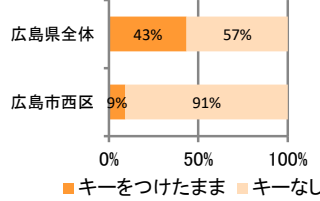

みんなでめざそう！日本一安全・安心な広島県

広島市西区の犯罪等発生状況

(平成30年12月末)

刑法犯の認知状況

主な犯罪の認知件数

区分	H30		H29	
	12月	1~12月	1~12月	年間
刑法犯総数	86	1,110	1,258	1,258
乗り物盗	28	269	368	368
自動車盗		7	5	5
オートバイ盗	2	11	28	28
自転車盗	26	251	335	335
街頭犯罪	11	184	197	197
路上強盗			1	1
ひったくり		1		
恐喝		3	10	10
車上ねらい	4	48	33	33
自動販売機ねらい	2	4	3	3
器物損壊等	5	128	150	150
侵入強・窃盗	6	100	119	119
侵入強盗			3	3
侵入窃盗	5	73	88	88
住居侵入	1	27	28	28
万引き	15	133	155	155
詐欺	1	55	73	73

刑法犯認知件数の推移

カギかけ (被害時における施錠の有無)

侵入窃盗

自転車盗

オートバイ盗

車上ねらい

特殊詐欺の認知状況

【被害者の性別】

区分	認知件数		被害額	
	1~12月	12月	1~12月	12月
H30	17	0	1,348万円	万円
	37	37	3,898万円	3,898万円

※ 認知件数、被害額とも暫定値。被害額は概算。
 ※ 被害者の住居地別に集計。

広島県全体

区分	認知件数		被害額	
	1~12月	12月	1~12月	12月
H30	177	9	3億4,855万円	1,838万円
	405	405	10億1,592万円	10億1,592万円

子供・女性対象の性犯罪・声かけ等の把握状況

区分	子供対象(件)	女性対象(件)
H30	105	133
	3	4
H29	122	159
	122	159

【事案別】

区分	強制わいせつ	公然わいせつ	ちかん	盗撮	のぞき	暴行・傷害	声かけ	つきまとい	その他
H30 1~12月	1	5	6	2	1	1	33	9	47
H29 1~12月	0	8	10	1	0	4	43	19	37
H30 1~12月	9	14	21	13	7	5	19	14	31
H29 1~12月	11	18	33	12	11	7	19	21	27