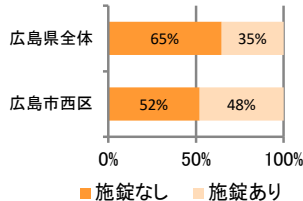

みんなでめざそう！日本一安全・安心な広島県

広島市西区の犯罪等発生状況

(平成30年12月末)

刑法犯の認知状況

主な犯罪の認知件数

区分	H30		H29	
	12月	1~12月	1~12月	年間
刑法犯総数	86	1,110	1,258	1,258
乗り物盗	28	269	368	368
自動車盗		7	5	5
オートバイ盗	2	11	28	28
自転車盗	26	251	335	335
街頭犯罪	11	184	197	197
路上強盗			1	1
ひったくり		1		
恐喝		3	10	10
車上ねらい	4	48	33	33
自動販売機ねらい	2	4	3	3
器物損壊等	5	128	150	150
侵入強・窃盗	6	100	119	119
侵入強盗			3	3
侵入窃盗	5	73	88	88
住居侵入	1	27	28	28
万引き	15	133	155	155
詐欺	1	55	73	73

刑法犯認知件数の推移

カギかけ (被害時における施錠の有無)

侵入窃盗

自転車盗

オートバイ盗

車上ねらい

特殊詐欺の認知状況

【被害者の性別】

区分	認知件数		被害額	
	1~12月	12月	1~12月	12月
H30	17	0	1,348万円	万円
	37	37	3,898万円	3,898万円

※ 認知件数、被害額とも暫定値。被害額は概算。
 ※ 被害者の住居地別に集計。

広島県全体

区分	認知件数		被害額	
	1~12月	12月	1~12月	12月
H30	177	9	3億4,855万円	1,838万円
	405	405	10億1,592万円	10億1,592万円