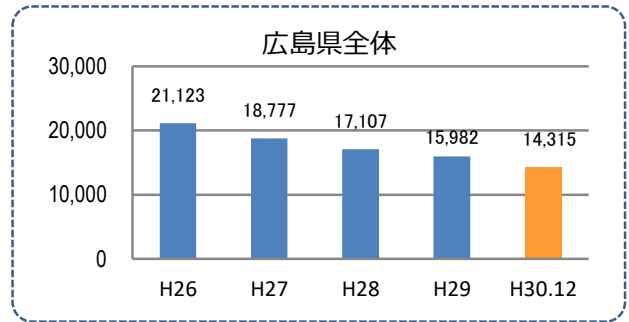

みんなでめざそう！日本一安全・安心な広島県

広島市西区の犯罪等発生状況

(平成30年12月末)

刑法犯の認知状況

主な犯罪の認知件数

区分	H30		H29	
	12月	1~12月	1~12月	年間
刑法犯総数	86	1,110	1,258	1,258
乗り物盗	28	269	368	368
自動車盗		7	5	5
オートバイ盗	2	11	28	28
自転車盗	26	251	335	335
街頭犯罪	11	184	197	197
路上強盗			1	1
ひったくり		1		
恐喝		3	10	10
車上ねらい	4	48	33	33
自動販売機ねらい	2	4	3	3
器物損壊等	5	128	150	150
侵入強・窃盗	6	100	119	119
侵入強盗			3	3
侵入窃盗	5	73	88	88
住居侵入	1	27	28	28
万引き	15	133	155	155
詐欺	1	55	73	73

刑法犯認知件数の推移