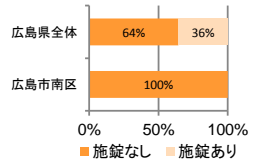

みんなでめざそう！日本一安全・安心な広島県

広島市南区 の犯罪等発生状況

(平成29年中)

刑法犯の認知状況

主な犯罪の認知件数

区分	H29		H28	
	12月	1~12月	1~12月	年間
刑法犯総数	68	1,154	1,207	1,207
乗り物盗	21	397	392	392
自動車盗			2	2
オートバイ盗	1	21	15	15
自転車盗	20	376	375	375
街頭犯罪	8	145	133	133
路上強盗			1	1
ひったくり		3	3	3
恐喝		2	3	3
車上ねらい		15	25	25
自動販売機ねらい	1	3		
器物損壊等	7	122	101	101
侵入強・窃盗	5	66	79	79
侵入強盗		1	2	2
侵入窃盗	1	52	50	50
住居侵入	4	13	27	27
万引き	13	163	209	209
詐欺	5	68	67	67

刑法犯認知件数の推移

広島県全体

カギかけ (被害時における施錠の有無)

侵入窃盗

自転車盗

オートバイ盗

車上ねらい

特殊詐欺の認知状況

【被害者の性別】

区分	認知件数		被害額
	H29	1~12月	28
	12月	2	2,100万円
H28	1~12月	30	6,390万円
	年間	30	6,390万円

※ 認知件数、被害額とも暫定値。被害額は概算。
 ※ 被害者の住居別別に集計。

被害者が高齢者の割合 64%

広島県全体

区分	認知件数	被害額
H29	1~12月	405
	12月	42
H28	1~12月	348
	年間	348

子供・女性対象の性犯罪・声かけ等の把握状況

区分	子供対象(件)	女性対象(件)
H29	1~12月	73
	12月	4
H28	1~12月	72
	年間	72

※ 本集計値は、被害申告の有無に関わらず、警ら要望、相談等を含む。
 ※ 子供とは、中学生以下の男女。

【事案別】

区分	強姦(わいせつ)	公然わいせつ	ちかん	盗撮	のぞき	暴行・傷害	声かけ	つきまとい	その他
子供	H29 1~12月	2	5	8	5	0	1	23	8
	H28 1~12月	1	10	4	0	2	3	19	15
女性	H29 1~12月	8	24	29	15	11	3	17	20
	H28 1~12月	7	19	40	17	14	5	23	13