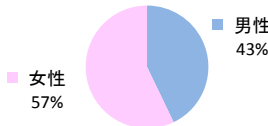

みんなでめざそう！日本一安全・安心な広島県

広島市南区 の犯罪等発生状況

(平成29年中)

刑法犯の認知状況

主な犯罪の認知件数

区分	H29		H28	
	12月	1~12月	1~12月	年間
刑法犯総数	68	1,154	1,207	1,207
乗り物盗	21	397	392	392
自動車盗			2	2
オートバイ盗	1	21	15	15
自転車盗	20	376	375	375
街頭犯罪	8	145	133	133
路上強盗			1	1
ひったくり		3	3	3
恐喝		2	3	3
車上ねらい		15	25	25
自動販売機ねらい	1	3		
器物損壊等	7	122	101	101
侵入強・窃盗	5	66	79	79
侵入強盗		1	2	2
侵入窃盗	1	52	50	50
住居侵入	4	13	27	27
万引き	13	163	209	209
詐欺	5	68	67	67

刑法犯認知件数の推移

広島県全体

カギかけ (被害時における施錠の有無)

侵入窃盗

自転車盗

オートバイ盗

車上ねらい

特殊詐欺の認知状況

【被害者の性別】

区分	認知件数		被害額
	H29	1~12月	28
	12月	2	2,100万円
H28	1~12月	30	6,390万円
	年間	30	6,390万円

※ 認知件数、被害額とも暫定値。被害額は概算。
 ※ 被害者の住居別別に集計。

被害者が高齢者の割合 64%

広島県全体

区分	認知件数	被害額
H29	1~12月	405
	12月	42
H28	1~12月	348
	年間	348

子供・女性対象の性犯罪・声かけ等の把握状況

区分	子供対象(件)	女性対象(件)
H29	1~12月	73
	12月	4
H28	1~12月	72
	年間	72

※ 本集計値は、被害申告の有無に関わらず、警ら要望、相談等を含む。
 ※ 子供とは、中学生以下の男女。

【事案別】

区分	強姦(わいせつ)	公然わいせつ	ちかん	盗撮	のぞき	暴行・傷害	声かけ	つきまとい	その他
子供	H29 1~12月	2	5	8	5	0	1	23	8
	H28 1~12月	1	10	4	0	2	3	19	15
女性	H29 1~12月	8	24	29	15	11	3	17	20
	H28 1~12月	7	19	40	17	14	5	23	13