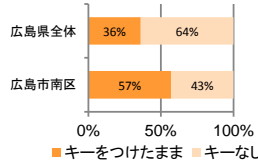

みんなでめざそう！日本一安全・安心な広島県

広島市南区 の犯罪等発生状況

(平成29年中)

刑法犯の認知状況

主な犯罪の認知件数

区分	H29		H28	
	12月	1~12月	1~12月	年間
刑法犯総数	68	1,154	1,207	1,207
乗り物盗	21	397	392	392
自動車盗			2	2
オートバイ盗	1	21	15	15
自転車盗	20	376	375	375
街頭犯罪	8	145	133	133
路上強盗			1	1
ひったくり		3	3	3
恐喝		2	3	3
車上ねらい		15	25	25
自動販売機ねらい	1	3		
器物損壊等	7	122	101	101
侵入強・窃盗	5	66	79	79
侵入強盗		1	2	2
侵入窃盗	1	52	50	50
住居侵入	4	13	27	27
万引き	13	163	209	209
詐欺	5	68	67	67

刑法犯認知件数の推移

広島県全体

カギかけ (被害時における施錠の有無)

侵入窃盗

自転車盗

オートバイ盗

車上ねらい

特殊詐欺の認知状況

【被害者の性別】

区分	認知件数		被害額
	H29	1~12月	28
	12月	2	2,100万円
H28	1~12月	30	6,390万円
	年間	30	6,390万円

※ 認知件数、被害額とも暫定値。被害額は概算。
 ※ 被害者の住居別別に集計。

被害者が高齢者の割合 64%

広島県全体

区分	認知件数	被害額
H29	1~12月	405
	12月	42
H28	1~12月	348
	年間	348

子供・女性対象の性犯罪・声かけ等の把握状況

区分	子供対象(件)	女性対象(件)
H29	1~12月	73
	12月	4
H28	1~12月	72
	年間	72

※ 本集計値は、被害申告の有無に関わらず、警ら要望、相談等を含む。
 ※ 子供とは、中学生以下の男女。

【事案別】

区分	強姦(わいせつ)	公然わいせつ	ちかん	盗撮	のぞき	暴行・傷害	声かけ	つきまとい	その他
子供	H29 1~12月	2	5	8	5	0	1	23	8
	H28 1~12月	1	10	4	0	2	3	19	15
女性	H29 1~12月	8	24	29	15	11	3	17	20
	H28 1~12月	7	19	40	17	14	5	23	13