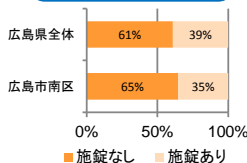

みんなでめざそう！日本一安全・安心な広島県

広島市南区 の犯罪等発生状況

(平成29年中)

刑法犯の認知状況

主な犯罪の認知件数

区分	H29		H28	
	12月	1~12月	1~12月	年間
刑法犯総数	68	1,154	1,207	1,207
乗り物盗	21	397	392	392
自動車盗			2	2
オートバイ盗	1	21	15	15
自転車盗	20	376	375	375
街頭犯罪	8	145	133	133
路上強盗			1	1
ひったくり		3	3	3
恐喝		2	3	3
車上ねらい		15	25	25
自動販売機ねらい	1	3		
器物損壊等	7	122	101	101
侵入強・窃盗	5	66	79	79
侵入強盗		1	2	2
侵入窃盗	1	52	50	50
住居侵入	4	13	27	27
万引き	13	163	209	209
詐欺	5	68	67	67

刑法犯認知件数の推移

広島県全体

カギかけ (被害時における施錠の有無)

侵入窃盗

自転車盗

オートバイ盗

車上ねらい

特殊詐欺の認知状況

【被害者の性別】

区分	認知件数		被害額
	H29	1~12月	28
	12月	2	2,100万円
H28	1~12月	30	6,390万円
	年間	30	6,390万円

※ 認知件数、被害額とも暫定値。被害額は概算。
 ※ 被害者の住居別別に集計。

被害者が高齢者の割合 64%

広島県全体

区分	認知件数	被害額
H29	1~12月	405
	12月	42
H28	1~12月	348
	年間	348

子供・女性対象の性犯罪・声かけ等の把握状況

区分	子供対象(件)	女性対象(件)
H29	1~12月	73
	12月	4
H28	1~12月	72
	年間	72

※ 本集計値は、被害申告の有無に関わらず、警ら要望、相談等を含む。
 ※ 子供とは、中学生以下の男女。

【事案別】

区分	強姦(わいせつ)	公然わいせつ	ちかん	盗撮	のぞき	暴行・傷害	声かけ	つきまとい	その他
子供	H29 1~12月	2	5	8	5	0	1	23	8
	H28 1~12月	1	10	4	0	2	3	19	15
女性	H29 1~12月	8	24	29	15	11	3	17	20
	H28 1~12月	7	19	40	17	14	5	23	13