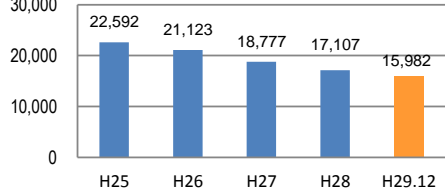

みんなでめざそう！日本一安全・安心な広島県

広島市南区 の犯罪等発生状況

(平成29年中)

刑法犯の認知状況

主な犯罪の認知件数

区分	H29		H28	
	12月	1~12月	1~12月	年間
刑法犯総数	68	1,154	1,207	1,207
乗り物盗	21	397	392	392
自動車盗			2	2
オートバイ盗	1	21	15	15
自転車盗	20	376	375	375
街頭犯罪	8	145	133	133
路上強盗			1	1
ひったくり		3	3	3
恐喝		2	3	3
車上ねらい		15	25	25
自動販売機ねらい	1	3		
器物損壊等	7	122	101	101
侵入強・窃盗	5	66	79	79
侵入強盗		1	2	2
侵入窃盗	1	52	50	50
住居侵入	4	13	27	27
万引き	13	163	209	209
詐欺	5	68	67	67

刑法犯認知件数の推移

広島県全体

カギかけ (被害時における施錠の有無)

侵入窃盗

自転車盗

オートバイ盗

車上ねらい

特殊詐欺の認知状況

【被害者の性別】

区分	認知件数		被害額
	H29	1~12月	28
	12月	2	2,100万円
H28	1~12月	30	6,390万円
	年間	30	6,390万円

※ 認知件数、被害額とも暫定値。被害額は概算。
 ※ 被害者の住居別別に集計。

被害者が高齢者の割合 64%

広島県全体

区分	認知件数	被害額
H29	1~12月	405
	12月	42
H28	1~12月	348
	年間	348

子供・女性対象の性犯罪・声かけ等の把握状況