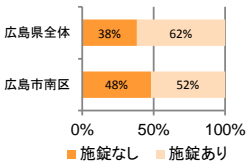

みんなでめざそう！日本一安全・安心な広島県

広島市南区 の犯罪等発生状況

(平成29年中)

刑法犯の認知状況

主な犯罪の認知件数

区分	H29		H28	
	12月	1~12月	1~12月	年間
刑法犯総数	68	1,154	1,207	1,207
乗り物盗	21	397	392	392
自動車盗			2	2
オートバイ盗	1	21	15	15
自転車盗	20	376	375	375
街頭犯罪	8	145	133	133
路上強盗			1	1
ひったくり		3	3	3
恐喝		2	3	3
車上ねらい		15	25	25
自動販売機ねらい	1	3		
器物損壊等	7	122	101	101
侵入強・窃盗	5	66	79	79
侵入強盗		1	2	2
侵入窃盗	1	52	50	50
住居侵入	4	13	27	27
万引き	13	163	209	209
詐欺	5	68	67	67

刑法犯認知件数の推移

広島県全体

カギかけ (被害時における施錠の有無)

侵入窃盗

自転車盗

オートバイ盗

車上ねらい

特殊詐欺の認知状況

【被害者の性別】

区分	認知件数		被害額
	H29	1~12月	28
	12月	2	2,100万円
H28	1~12月	30	6,390万円
	年間	30	6,390万円

※ 認知件数、被害額とも暫定値。被害額は概算。
 ※ 被害者の住居別別に集計。

被害者が高齢者の割合 64%

広島県全体

区分	認知件数	被害額
H29	1~12月	405
	12月	42
H28	1~12月	348
	年間	348

子供・女性対象の性犯罪・声かけ等の把握状況

区分	子供対象(件)	女性対象(件)
H29	1~12月	73
	12月	4
H28	1~12月	72
	年間	72

※ 本集計値は、被害申告の有無に関わらず、警ら要望、相談等を含む。
 ※ 子供とは、中学生以下の男女。

【事案別】

区分	強姦(わいせつ)	公然わいせつ	ちかん	盗撮	のぞき	暴行・傷害	声かけ	つきまとい	その他
子供	H29 1~12月	2	5	8	5	0	1	23	8
	H28 1~12月	1	10	4	0	2	3	19	15
女性	H29 1~12月	8	24	29	15	11	3	17	20
	H28 1~12月	7	19	40	17	14	5	23	13