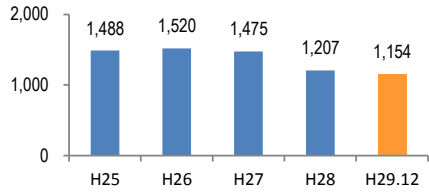

みんなでめざそう！日本一安全・安心な広島県

広島市南区 の犯罪等発生状況

(平成29年中)

刑法犯の認知状況

主な犯罪の認知件数

区分	H29		H28	
	12月	1~12月	1~12月	年間
刑法犯総数	68	1,154	1,207	1,207
乗り物盗	21	397	392	392
自動車盗			2	2
オートバイ盗	1	21	15	15
自転車盗	20	376	375	375
街頭犯罪	8	145	133	133
路上強盗			1	1
ひったくり		3	3	3
恐喝		2	3	3
車上ねらい		15	25	25
自動販売機ねらい	1	3		
器物損壊等	7	122	101	101
侵入強・窃盗	5	66	79	79
侵入強盗		1	2	2
侵入窃盗	1	52	50	50
住居侵入	4	13	27	27
万引き	13	163	209	209
詐欺	5	68	67	67

刑法犯認知件数の推移