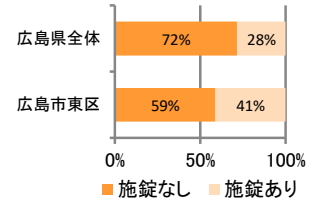

みんなでめざそう！日本一安全・安心な広島県

広島市東区 の犯罪等発生状況

(平成30年12月末)

刑法犯の認知状況

主な犯罪の認知件数

区分	H30		H29	
	12月	1~12月	1~12月	年間
刑法犯総数	44	501	565	565
乗り物盗	7	125	158	158
自動車盗			6	6
オートバイ盗		4	8	8
自転車盗	7	121	144	144
街頭犯罪	8	75	98	98
路上強盗				
ひったくり			2	2
恐喝		2	2	2
車上ねらい	1	17	19	19
自動販売機ねらい		1	2	2
器物損壊等	7	55	73	73
侵入強・窃盗	5	46	60	60
侵入強盗		1		
侵入窃盗	5	31	53	53
住居侵入		14	7	7
万引き	7	70	62	62
詐欺	3	34	51	51

刑法犯認知件数の推移

広島県全体

カギかけ (被害時における施錠の有無)

侵入窃盗

自転車盗

オートバイ盗

車上ねらい

特殊詐欺の認知状況

【被害者の性別】

区分	認知件数		被害額
	H30	1~12月: 8 12月: 0	2,424万円
H29	1~12月: 30 年間: 30	6,740万円	

※ 認知件数、被害額とも暫定値。被害額は概算。
 ※ 被害者の住居地別に集計。

被害者が高齢者の割合 38%

広島県全体

区分	認知件数	被害額
H30	1~12月: 177 12月: 9	3億4,855万円
H29	1~12月: 405 年間: 405	10億1,592万円

子供・女性対象の性犯罪・声かけ等の把握状況

区分	子供対象(件)	女性対象(件)
H30	1~12月: 48 12月: 1	72 8
H29	1~12月: 52 年間: 52	63 63

【事案別】

区分	強制わいせつ	公然わいせつ	ちかん	盗撮	のぞき	暴行・傷害	声かけ	つきまとい	その他
子供	H30 1~12月: 2 H29 1~12月: 0	1 4	2 2	1 0	0 0	6 4	19 20	9 9	8 13
女性	H30 1~12月: 5 H29 1~12月: 4	17 7	5 16	3 1	5 1	2 3	8 8	7 12	20 11