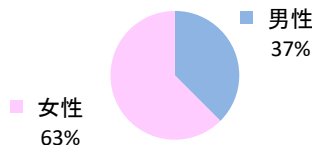

みんなでめざそう！日本一安全・安心な広島県

広島市東区 の犯罪等発生状況

(平成30年12月末)

刑法犯の認知状況

主な犯罪の認知件数

区分	H30		H29	
	12月	1~12月	1~12月	年間
刑法犯総数	44	501	565	565
乗り物盗	7	125	158	158
自動車盗			6	6
オートバイ盗		4	8	8
自転車盗	7	121	144	144
街頭犯罪	8	75	98	98
路上強盗				
ひったくり			2	2
恐喝		2	2	2
車上ねらい	1	17	19	19
自動販売機ねらい		1	2	2
器物損壊等	7	55	73	73
侵入強・窃盗	5	46	60	60
侵入強盗		1		
侵入窃盗	5	31	53	53
住居侵入		14	7	7
万引き	7	70	62	62
詐欺	3	34	51	51

刑法犯認知件数の推移

広島県全体

カギかけ (被害時における施錠の有無)

侵入窃盗

自転車盗

オートバイ盗

車上ねらい

特殊詐欺の認知状況

【被害者の性別】

区分	認知件数		被害額
	H30	1~12月: 8 12月: 0	2,424万円
H29	1~12月: 30 年間: 30	6,740万円	

※ 認知件数、被害額とも暫定値。被害額は概算。
 ※ 被害者の住居地別に集計。

被害者が高齢者の割合 38%

広島県全体

区分	認知件数	被害額
H30	1~12月: 177 12月: 9	3億4,855万円
H29	1~12月: 405 年間: 405	10億1,592万円

子供・女性対象の性犯罪・声かけ等の把握状況

区分	子供対象(件)	女性対象(件)
H30	1~12月: 48 12月: 1	72 8
H29	1~12月: 52 年間: 52	63 63

【事案別】

区分	強制わいせつ	公然わいせつ	ちかん	盗撮	のぞき	暴行・傷害	声かけ	つきまとい	その他
子供	H30 1~12月: 2 H29 1~12月: 0	1 4	2 2	1 0	0 0	6 4	19 20	9 9	8 13
女性	H30 1~12月: 5 H29 1~12月: 4	17 7	5 16	3 1	5 1	2 3	8 8	7 12	20 11