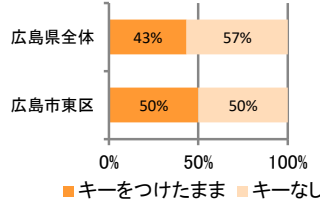

みんなでめざそう！日本一安全・安心な広島県

広島市東区 の犯罪等発生状況

(平成30年12月末)

刑法犯の認知状況

主な犯罪の認知件数

区分	H30		H29	
	12月	1~12月	1~12月	年間
刑法犯総数	44	501	565	565
乗り物盗	7	125	158	158
自動車盗			6	6
オートバイ盗		4	8	8
自転車盗	7	121	144	144
街頭犯罪	8	75	98	98
路上強盗				
ひったくり			2	2
恐喝		2	2	2
車上ねらい	1	17	19	19
自動販売機ねらい		1	2	2
器物損壊等	7	55	73	73
侵入強・窃盗	5	46	60	60
侵入強盗		1		
侵入窃盗	5	31	53	53
住居侵入		14	7	7
万引き	7	70	62	62
詐欺	3	34	51	51

刑法犯認知件数の推移

広島県全体

カギかけ (被害時における施錠の有無)

侵入窃盗

自転車盗

オートバイ盗

車上ねらい

特殊詐欺の認知状況

【被害者の性別】

区分	認知件数		被害額
	H30	1~12月: 8 12月: 0	2,424万円
H29	1~12月: 30 年間: 30	6,740万円	

※ 認知件数、被害額とも暫定値。被害額は概算。
 ※ 被害者の住居地別に集計。

被害者が高齢者の割合 38%

広島県全体

区分	認知件数	被害額
H30	1~12月: 177 12月: 9	3億4,855万円
H29	1~12月: 405 年間: 405	10億1,592万円

子供・女性対象の性犯罪・声かけ等の把握状況

区分	子供対象(件)	女性対象(件)
H30	1~12月: 48 12月: 1	72 8
H29	1~12月: 52 年間: 52	63 63

【事案別】

区分	強制わいせつ	公然わいせつ	ちかん	盗撮	のぞき	暴行・傷害	声かけ	つきまとい	その他
子供	H30 1~12月: 2 H29 1~12月: 0	1 4	2 2	1 0	0 0	6 4	19 20	9 9	8 13
女性	H30 1~12月: 5 H29 1~12月: 4	17 7	5 16	3 1	5 1	2 3	8 8	7 12	20 11