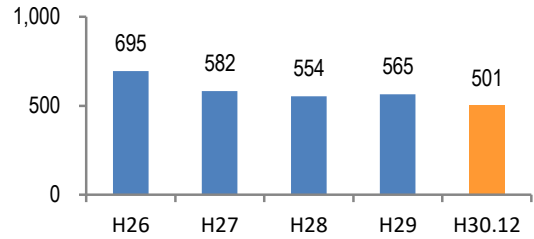

みんなでめざそう！日本一安全・安心な広島県

広島市東区 の犯罪等発生状況

(平成30年12月末)

刑法犯の認知状況

主な犯罪の認知件数

区分	H30		H29	
	12月	1~12月	1~12月	年間
刑法犯総数	44	501	565	565
乗り物盗	7	125	158	158
自動車盗			6	6
オートバイ盗		4	8	8
自転車盗	7	121	144	144
街頭犯罪	8	75	98	98
路上強盗				
ひったくり			2	2
恐喝		2	2	2
車上ねらい	1	17	19	19
自動販売機ねらい		1	2	2
器物損壊等	7	55	73	73
侵入強・窃盗	5	46	60	60
侵入強盗		1		
侵入窃盗	5	31	53	53
住居侵入		14	7	7
万引き	7	70	62	62
詐欺	3	34	51	51

刑法犯認知件数の推移