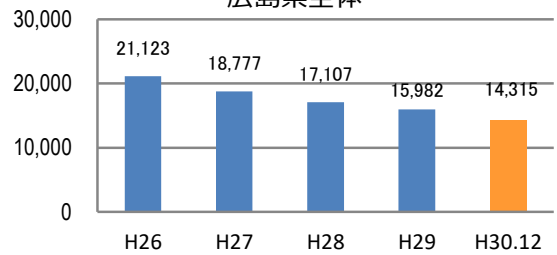

みんなでめざそう！日本一安全・安心な広島県

広島市東区 の犯罪等発生状況

(平成30年12月末)

刑法犯の認知状況

主な犯罪の認知件数

区分	H30		H29	
	12月	1~12月	1~12月	年間
刑法犯総数	44	501	565	565
乗り物盗	7	125	158	158
自動車盗			6	6
オートバイ盗		4	8	8
自転車盗	7	121	144	144
街頭犯罪	8	75	98	98
路上強盗				
ひったくり			2	2
恐喝		2	2	2
車上ねらい	1	17	19	19
自動販売機ねらい		1	2	2
器物損壊等	7	55	73	73
侵入強・窃盗	5	46	60	60
侵入強盗		1		
侵入窃盗	5	31	53	53
住居侵入		14	7	7
万引き	7	70	62	62
詐欺	3	34	51	51

刑法犯認知件数の推移

広島県全体

カギかけ (被害時における施錠の有無)

侵入窃盗

自転車盗

オートバイ盗

車上ねらい

特殊詐欺の認知状況

【被害者の性別】

区分	認知件数		被害額
	H30	1~12月: 8 12月: 0	2,424万円
H29	1~12月: 30 年間: 30	6,740万円	

※ 認知件数、被害額とも暫定値。被害額は概算。
※ 被害者の住居地別に集計。

被害者が高齢者の割合 38%

広島県全体

区分	認知件数	被害額
H30	1~12月: 177 12月: 9	3億4,855万円
H29	1~12月: 405 年間: 405	10億1,592万円

子供・女性対象の性犯罪・声かけ等の把握状況

区分	子供対象(件)	女性対象(件)
H30	1~12月: 48 12月: 1	72 8
H29	1~12月: 52 年間: 52	63 63

【事案別】

区分	強制わいせつ	公然わいせつ	ちかん	盗撮	のぞき	暴行・傷害	声かけ	つきまとい	その他
子供	H30 1~12月: 2 H29 1~12月: 0	1 4	2 2	1 0	0 0	6 4	19 20	9 9	8 13
女性	H30 1~12月: 5 H29 1~12月: 4	17 7	5 16	3 1	5 1	2 3	8 8	7 12	20 11

※ 本集計値は、被害申告の有無に関わらず、警ら要望、相談等を含む。
※ 子供とは、中学生以下の男女。

※ 掲載されている数値は暫定数値です。

犯罪発生マップ

県警ホームページでは、身近な犯罪や不審者出没に関する情報を地図上で分かりやすくお知らせしています。

広島県警察メールマガジン

防犯・交通安全に関する情報や県警からのお知らせをタイムリーに配信しています。

広島県警察本部
生活安全総務課

TEL 082-228-0110