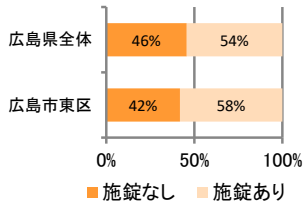

みんなでめざそう！日本一安全・安心な広島県

広島市東区 の犯罪等発生状況

(平成30年12月末)

刑法犯の認知状況

主な犯罪の認知件数

区分	H30		H29	
	12月	1~12月	1~12月	年間
刑法犯総数	44	501	565	565
乗り物盗	7	125	158	158
自動車盗			6	6
オートバイ盗		4	8	8
自転車盗	7	121	144	144
街頭犯罪	8	75	98	98
路上強盗				
ひったくり			2	2
恐喝		2	2	2
車上ねらい	1	17	19	19
自動販売機ねらい		1	2	2
器物損壊等	7	55	73	73
侵入強・窃盗	5	46	60	60
侵入強盗		1		
侵入窃盗	5	31	53	53
住居侵入		14	7	7
万引き	7	70	62	62
詐欺	3	34	51	51

刑法犯認知件数の推移

広島県全体

カギかけ (被害時における施錠の有無)

侵入窃盗

自転車盗

オートバイ盗

車上ねらい

特殊詐欺の認知状況

【被害者の性別】

区分	認知件数		被害額
	H30	1~12月: 8 12月: 0	2,424万円
H29	1~12月: 30 年間: 30	6,740万円	

※ 認知件数、被害額とも暫定値。被害額は概算。
 ※ 被害者の住居地別に集計。

被害者が高齢者の割合 38%

広島県全体

区分	認知件数	被害額
H30	1~12月: 177 12月: 9	3億4,855万円
H29	1~12月: 405 年間: 405	10億1,592万円

子供・女性対象の性犯罪・声かけ等の把握状況

区分	子供対象(件)	女性対象(件)
H30	1~12月: 48 12月: 1	72 8
H29	1~12月: 52 年間: 52	63 63

【事案別】

区分	強制わいせつ	公然わいせつ	ちかん	盗撮	のぞき	暴行・傷害	声かけ	つきまとい	その他
子供	H30 1~12月: 2 H29 1~12月: 0	1 4	2 2	1 0	0 0	6 4	19 20	9 9	8 13
女性	H30 1~12月: 5 H29 1~12月: 4	17 7	5 16	3 1	5 1	2 3	8 8	7 12	20 11