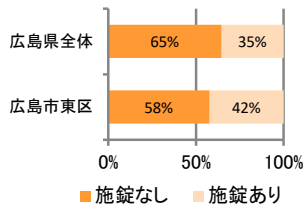

みんなでめざそう！日本一安全・安心な広島県

広島市東区 の犯罪等発生状況

(平成30年12月末)

刑法犯の認知状況

主な犯罪の認知件数

区分	H30		H29	
	12月	1~12月	1~12月	年間
刑法犯総数	44	501	565	565
乗り物盗	7	125	158	158
自動車盗			6	6
オートバイ盗		4	8	8
自転車盗	7	121	144	144
街頭犯罪	8	75	98	98
路上強盗				
ひったくり			2	2
恐喝		2	2	2
車上ねらい	1	17	19	19
自動販売機ねらい		1	2	2
器物損壊等	7	55	73	73
侵入強・窃盗	5	46	60	60
侵入強盗		1		
侵入窃盗	5	31	53	53
住居侵入		14	7	7
万引き	7	70	62	62
詐欺	3	34	51	51

刑法犯認知件数の推移

広島県全体

カギかけ (被害時における施錠の有無)

侵入窃盗

自転車盗

オートバイ盗

車上ねらい

特殊詐欺の認知状況

【被害者の性別】

区分	認知件数		被害額
	H30	1~12月: 8 12月: 0	2,424万円
H29	1~12月: 30 年間: 30	6,740万円	

※ 認知件数、被害額とも暫定値。被害額は概算。
 ※ 被害者の住居地別に集計。

被害者が高齢者の割合 38%

広島県全体

区分	認知件数	被害額
H30	1~12月: 177 12月: 9	3億4,855万円
H29	1~12月: 405 年間: 405	10億1,592万円

子供・女性対象の性犯罪・声かけ等の把握状況

区分	子供対象(件)	女性対象(件)
H30	1~12月: 48 12月: 1	72 8
H29	1~12月: 52 年間: 52	63 63

【事案別】

区分	強制わいせつ	公然わいせつ	ちかん	盗撮	のぞき	暴行・傷害	声かけ	つきまとい	その他
子供	H30 1~12月: 2 H29 1~12月: 0	1 4	2 2	1 0	0 0	6 4	19 20	9 9	8 13
女性	H30 1~12月: 5 H29 1~12月: 4	17 7	5 16	3 1	5 1	2 3	8 8	7 12	20 11