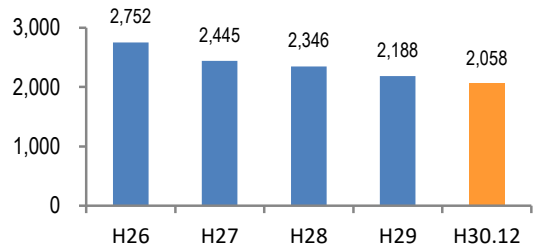

みんなであげよう！日本一安全・安心な広島県

広島市中区 の犯罪等発生状況

(平成30年12月末)

刑法犯の認知状況

主な犯罪の認知件数

区分	H30		H29	
	12月	1~12月	1~12月	年間
刑法犯総数	172	2,058	2,188	2,188
乗り物盗	49	630	721	721
自動車盗	1	3		
オートバイ盗		19	25	25
自転車盗	48	608	696	696
街頭犯罪	20	221	222	222
路上強盗		2	1	1
ひったくり		1	5	5
恐喝		4	7	7
車上ねらい	2	41	50	50
自動販売機ねらい		4	4	4
器物損壊等	18	169	155	155
侵入強・窃盗	8	117	128	128
侵入強盗				
侵入窃盗	6	87	91	91
住居侵入	2	30	37	37
万引き	37	367	368	368
詐欺	8	114	127	127

刑法犯認知件数の推移