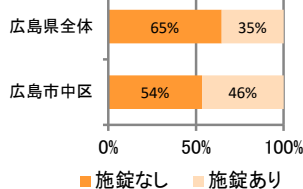

みんなであげよう！日本一安全・安心な広島県

広島市中区 の犯罪等発生状況

(平成30年12月末)

刑法犯の認知状況

主な犯罪の認知件数

区分	H30		H29	
	12月	1~12月	1~12月	年間
刑法犯総数	172	2,058	2,188	2,188
乗り物盗	49	630	721	721
自動車盗	1	3		
オートバイ盗		19	25	25
自転車盗	48	608	696	696
街頭犯罪	20	221	222	222
路上強盗		2	1	1
ひったくり		1	5	5
恐喝		4	7	7
車上ねらい	2	41	50	50
自動販売機ねらい		4	4	4
器物損壊等	18	169	155	155
侵入強・窃盗	8	117	128	128
侵入強盗				
侵入窃盗	6	87	91	91
住居侵入	2	30	37	37
万引き	37	367	368	368
詐欺	8	114	127	127

刑法犯認知件数の推移

カギかけ (被害時における施錠の有無)

侵入窃盗

自転車盗

オートバイ盗

車上ねらい

特殊詐欺の認知状況

【被害者の性別】

区分	認知件数		被害額	
	H30	1~12月	16	1,561万円
	12月	0	万円	
H29	1~12月	30	4,652万円	
	年間	30	4,652万円	

広島県全体

区分	認知件数	被害額	
H30	1~12月	177	3億4,855万円
	12月	9	1,838万円
H29	1~12月	405	10億1,592万円
	年間	405	10億1,592万円

※ 認知件数、被害額とも暫定値。被害額は概算。
※ 被害者の住居地別に集計。

子供・女性対象の性犯罪・声かけ等の把握状況

【事案別】

区分	子供対象(件)	女性対象(件)
H30	1~12月	220
	12月	16
H29	1~12月	226
	年間	226

区分	強制わいせつ	公然わいせつ	ちかん	盗撮	のぞき	暴行・傷害	声かけ	つきまとい	その他	
子供	H30 1~12月	1	2	6	3	1	7	21	5	20
	H29 1~12月	2	0	4	2	0	8	20	8	22
女性	H30 1~12月	17	24	48	28	4	8	23	33	35
	H29 1~12月	13	31	33	43	5	12	15	35	39

※ 本集計値は、被害申告の有無に関わらず、警ら要望、相談等を含む。
※ 子供とは、中学生以下の男女。

※ 掲載されている数値は暫定数値です。

犯罪発生マップ

県警ホームページでは、身近な犯罪や不審者出没に関する情報を地図上で分かりやすくお知らせしています。

広島県警察メールマガジン

防犯・交通安全に関する情報や県警からのお知らせをタイムリーに配信しています。

広島県警察本部
生活安全総務課

TEL 082-228-0110