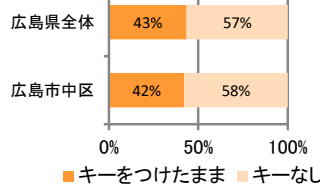

みんなであげよう！日本一安全・安心な広島県

広島市中区 の犯罪等発生状況

(平成30年12月末)

刑法犯の認知状況

主な犯罪の認知件数

区分	H30		H29	
	12月	1~12月	1~12月	年間
刑法犯総数	172	2,058	2,188	2,188
乗り物盗	49	630	721	721
自動車盗	1	3		
オートバイ盗		19	25	25
自転車盗	48	608	696	696
街頭犯罪	20	221	222	222
路上強盗		2	1	1
ひったくり		1	5	5
恐喝		4	7	7
車上ねらい	2	41	50	50
自動販売機ねらい		4	4	4
器物損壊等	18	169	155	155
侵入強・窃盗	8	117	128	128
侵入強盗				
侵入窃盗	6	87	91	91
住居侵入	2	30	37	37
万引き	37	367	368	368
詐欺	8	114	127	127

刑法犯認知件数の推移

カギかけ (被害時における施錠の有無)

侵入窃盗

自転車盗

オートバイ盗

車上ねらい

特殊詐欺の認知状況

【被害者の性別】

区分	認知件数		被害額	
	H30	1~12月	16	1,561万円
	12月	0	万円	
H29	1~12月	30	4,652万円	
	年間	30	4,652万円	

広島県全体

区分	認知件数	被害額	
H30	1~12月	177	3億4,855万円
	12月	9	1,838万円
H29	1~12月	405	10億1,592万円
	年間	405	10億1,592万円

※ 認知件数、被害額とも暫定値。被害額は概算。
※ 被害者の住居地別に集計。

子供・女性対象の性犯罪・声かけ等の把握状況

【事案別】

区分	子供対象(件)	女性対象(件)
H30	1~12月	220
	12月	16
H29	1~12月	226
	年間	226

区分	強制わいせつ	公然わいせつ	ちかん	盗撮	のぞき	暴行・傷害	声かけ	つきまとい	その他	
子供	H30 1~12月	1	2	6	3	1	7	21	5	20
	H29 1~12月	2	0	4	2	0	8	20	8	22
女性	H30 1~12月	17	24	48	28	4	8	23	33	35
	H29 1~12月	13	31	33	43	5	12	15	35	39

※ 本集計値は、被害申告の有無に関わらず、警ら要望、相談等を含む。
※ 子供とは、中学生以下の男女。

※ 掲載されている数値は暫定数値です。

犯罪発生マップ

県警ホームページでは、身近な犯罪や不審者出没に関する情報を地図上で分かりやすくお知らせしています。

広島県警察メールマガジン

防犯・交通安全に関する情報や県警からのお知らせをタイムリーに配信しています。

広島県警察本部
生活安全総務課

TEL 082-228-0110