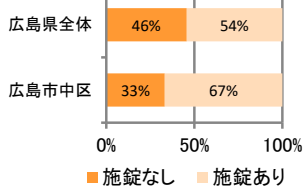

カギかけ (被害時における施錠の有無)

侵入窃盗