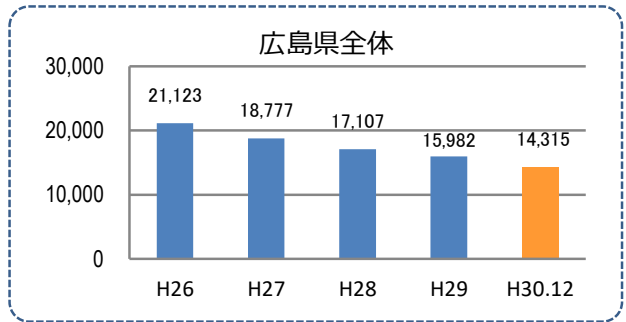

みんなであげよう！日本一安全・安心な広島県

広島市中区 の犯罪等発生状況

(平成30年12月末)

刑法犯の認知状況

主な犯罪の認知件数

区分	H30		H29	
	12月	1~12月	1~12月	年間
刑法犯総数	172	2,058	2,188	2,188
乗り物盗	49	630	721	721
自動車盗	1	3		
オートバイ盗		19	25	25
自転車盗	48	608	696	696
街頭犯罪	20	221	222	222
路上強盗		2	1	1
ひったくり		1	5	5
恐喝		4	7	7
車上ねらい	2	41	50	50
自動販売機ねらい		4	4	4
器物損壊等	18	169	155	155
侵入強・窃盗	8	117	128	128
侵入強盗				
侵入窃盗	6	87	91	91
住居侵入	2	30	37	37
万引き	37	367	368	368
詐欺	8	114	127	127

刑法犯認知件数の推移