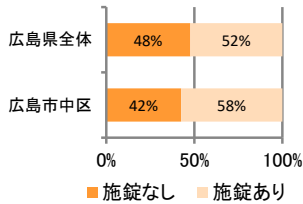

みんなでめざそう！日本一安全・安心な広島県

広島市中区 の犯罪等発生状況

(令和 2 年 12 月末)

刑法犯の認知状況

主な犯罪の認知件数

区分	R2		R1
	12月	1～12月	1～12月
刑法犯総数	120	1,780	2,068
乗り物盗	26	497	594
自動車盗		5	2
オートバイ盗		10	12
自転車盗	26	482	580
街頭犯罪	23	251	315
路上強盗		1	
ひったくり		1	2
恐喝		6	9
車上ねらい	7	70	44
自動販売機ねらい		1	63
器物損壊等	16	172	197
侵入強・窃盗	7	91	62
侵入強盗			1
侵入窃盗	2	66	48
住居侵入	5	25	13
万引き	28	336	361
詐欺	5	101	97

刑法犯認知件数の推移

カギかけ (被害時における施錠の有無)

侵入窃盗

自転車盗

オートバイ盗

車上ねらい

特殊詐欺の認知状況

【被害者の性別】

区分	認知件数		被害額
	R2	1～12月	6
	12月	0	万円
R1	1～12月	10	918万円

被害者が高齢者の割合 83%

広島県全体

区分	認知件数	被害額	
R2	1～12月	136	2億4,105万円
	12月	8	1,656万円
R1	1～12月	175	3億2,180万円

※ 認知件数、被害額とも暫定値。被害額は概算。
 ※ 被害者の住居地別に集計。

子供・女性対象の性犯罪・声かけ等の把握状況