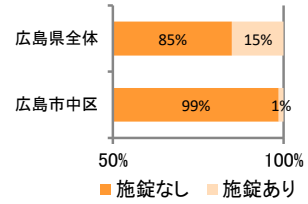

みんなでめざそう！日本一安全・安心な広島県

広島市中区 の犯罪等発生状況

(令和 2 年 12 月末)

刑法犯の認知状況

主な犯罪の認知件数

区分	R2		R1
	12月	1～12月	1～12月
刑法犯総数	120	1,780	2,068
乗り物盗	26	497	594
自動車盗		5	2
オートバイ盗		10	12
自転車盗	26	482	580
街頭犯罪	23	251	315
路上強盗		1	
ひったくり		1	2
恐喝		6	9
車上ねらい	7	70	44
自動販売機ねらい		1	63
器物損壊等	16	172	197
侵入強・窃盗	7	91	62
侵入強盗			1
侵入窃盗	2	66	48
住居侵入	5	25	13
万引き	28	336	361
詐欺	5	101	97

刑法犯認知件数の推移

カギかけ (被害時における施錠の有無)

侵入窃盗

自転車盗

オートバイ盗

車上ねらい

特殊詐欺の認知状況

【被害者の性別】

区分	認知件数		被害額
	R2	1～12月	6
	12月	0	万円
R1	1～12月	10	918万円

被害者が高齢者の割合 83%

広島県全体

区分	認知件数	被害額	
R2	1～12月	136	2億4,105万円
	12月	8	1,656万円
R1	1～12月	175	3億2,180万円

※ 認知件数、被害額とも暫定値。被害額は概算。
 ※ 被害者の住居地別に集計。

子供・女性対象の性犯罪・声かけ等の把握状況

【事案別】

区分	子供対象(件)	女性対象(件)	
R2	1～12月	70	188
	12月	7	9
R1	1～12月	69	237

区分	強制わいせつ	公然わいせつ	ちかん	盗撮	のぞき	暴行・傷害	声かけ	つきまとい	その他
子供	R2 1～12月	1	2	0	0	3	27	9	28
	R1 1～12月	1	4	4	2	0	4	13	20
女性	R2 1～12月	15	17	20	24	8	10	30	33
	R1 1～12月	13	21	51	32	6	9	30	45