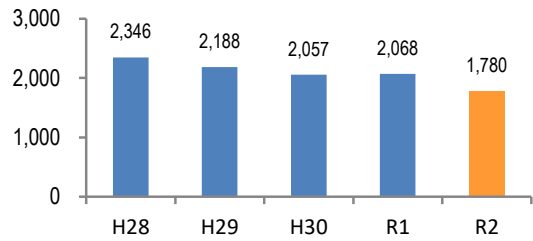

みんなでめざそう！日本一安全・安心な広島県

広島市中区 の犯罪等発生状況

(令和 2 年 12 月末)

刑法犯の認知状況

主な犯罪の認知件数

区分	R2		R1
	12月	1～12月	1～12月
刑法犯総数	120	1,780	2,068
乗り物盗	26	497	594
自動車盗		5	2
オートバイ盗		10	12
自転車盗	26	482	580
街頭犯罪	23	251	315
路上強盗		1	
ひったくり		1	2
恐喝		6	9
車上ねらい	7	70	44
自動販売機ねらい		1	63
器物損壊等	16	172	197
侵入強・窃盗	7	91	62
侵入強盗			1
侵入窃盗	2	66	48
住居侵入	5	25	13
万引き	28	336	361
詐欺	5	101	97

刑法犯認知件数の推移