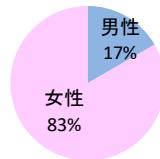

みんなでめざそう！日本一安全・安心な広島県

広島市中区 の犯罪等発生状況

(令和 2 年 12 月末)

刑法犯の認知状況

主な犯罪の認知件数

区分	R2		R1
	12月	1～12月	1～12月
刑法犯総数	120	1,780	2,068
乗り物盗	26	497	594
自動車盗		5	2
オートバイ盗		10	12
自転車盗	26	482	580
街頭犯罪	23	251	315
路上強盗		1	
ひったくり		1	2
恐喝		6	9
車上ねらい	7	70	44
自動販売機ねらい		1	63
器物損壊等	16	172	197
侵入強・窃盗	7	91	62
侵入強盗			1
侵入窃盗	2	66	48
住居侵入	5	25	13
万引き	28	336	361
詐欺	5	101	97

刑法犯認知件数の推移

カギかけ (被害時における施錠の有無)

侵入窃盗

自転車盗

オートバイ盗

車上ねらい

特殊詐欺の認知状況

【被害者の性別】

区分	認知件数		被害額
	R2	1～12月	6
	12月	0	万円
R1	1～12月	10	918万円

被害者が高齢者の割合 83%

広島県全体

区分	認知件数	被害額	
R2	1～12月	136	2億4,105万円
	12月	8	1,656万円
R1	1～12月	175	3億2,180万円

※ 認知件数、被害額とも暫定値。被害額は概算。
 ※ 被害者の住居地別に集計。

子供・女性対象の性犯罪・声かけ等の把握状況

【事案別】

区分	子供対象(件)	女性対象(件)	
R2	1～12月	70	188
	12月	7	9
R1	1～12月	69	237

区分	強制わいせつ	公然わいせつ	ちかん	盗撮	のぞき	暴行・傷害	声かけ	つきまとい	その他
子供	R2 1～12月	1	2	0	0	3	27	9	28
	R1 1～12月	1	4	4	2	0	4	13	20
女性	R2 1～12月	15	17	20	24	8	10	30	33
	R1 1～12月	13	21	51	32	6	9	30	45