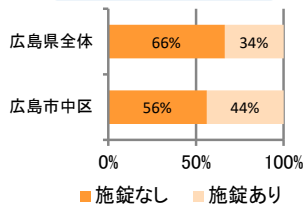

みんなでめざそう！日本一安全・安心な広島県

広島市中区 の犯罪等発生状況

(令和 2 年 12 月末)

刑法犯の認知状況

主な犯罪の認知件数

区分	R2		R1
	12月	1～12月	1～12月
刑法犯総数	120	1,780	2,068
乗り物盗	26	497	594
自動車盗		5	2
オートバイ盗		10	12
自転車盗	26	482	580
街頭犯罪	23	251	315
路上強盗		1	
ひったくり		1	2
恐喝		6	9
車上ねらい	7	70	44
自動販売機ねらい		1	63
器物損壊等	16	172	197
侵入強・窃盗	7	91	62
侵入強盗			1
侵入窃盗	2	66	48
住居侵入	5	25	13
万引き	28	336	361
詐欺	5	101	97

刑法犯認知件数の推移

カギかけ (被害時における施錠の有無)

侵入窃盗

自転車盗

オートバイ盗

車上ねらい

特殊詐欺の認知状況

【被害者の性別】

区分	認知件数		被害額
	R2	1～12月	6
	12月	0	万円
R1	1～12月	10	918万円

被害者が高齢者の割合 83%

広島県全体

区分	認知件数	被害額	
R2	1～12月	136	2億4,105万円
	12月	8	1,656万円
R1	1～12月	175	3億2,180万円

※ 認知件数、被害額とも暫定値。被害額は概算。
 ※ 被害者の住居地別に集計。

子供・女性対象の性犯罪・声かけ等の把握状況

【事案別】

区分	子供対象(件)	女性対象(件)	
R2	1～12月	70	188
	12月	7	9
R1	1～12月	69	237

区分	強制わいせつ	公然わいせつ	ちかん	盗撮	のぞき	暴行・傷害	声かけ	つきまとい	その他
子供	R2 1～12月	1	2	0	0	3	27	9	28
	R1 1～12月	1	4	4	2	0	4	13	20
女性	R2 1～12月	15	17	20	24	8	10	30	33
	R1 1～12月	13	21	51	32	6	9	30	45