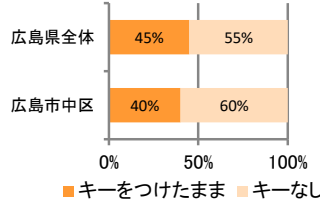

みんなでめざそう！日本一安全・安心な広島県

広島市中区 の犯罪等発生状況

(令和 2 年 12 月末)

刑法犯の認知状況

主な犯罪の認知件数

区分	R2		R1
	12月	1～12月	1～12月
刑法犯総数	120	1,780	2,068
乗り物盗	26	497	594
自動車盗		5	2
オートバイ盗		10	12
自転車盗	26	482	580
街頭犯罪	23	251	315
路上強盗		1	
ひったくり		1	2
恐喝		6	9
車上ねらい	7	70	44
自動販売機ねらい		1	63
器物損壊等	16	172	197
侵入強・窃盗	7	91	62
侵入強盗			1
侵入窃盗	2	66	48
住居侵入	5	25	13
万引き	28	336	361
詐欺	5	101	97

刑法犯認知件数の推移

カギかけ (被害時における施錠の有無)

侵入窃盗

自転車盗

オートバイ盗

車上ねらい

特殊詐欺の認知状況

【被害者の性別】

区分	認知件数		被害額
	R2	1～12月	6
	12月	0	万円
R1	1～12月	10	918万円

被害者が高齢者の割合 83%

広島県全体

区分	認知件数	被害額	
R2	1～12月	136	2億4,105万円
	12月	8	1,656万円
R1	1～12月	175	3億2,180万円

※ 認知件数、被害額とも暫定値。被害額は概算。
 ※ 被害者の住居地別に集計。

子供・女性対象の性犯罪・声かけ等の把握状況

【事案別】

区分	子供対象(件)	女性対象(件)	
R2	1～12月	70	188
	12月	7	9
R1	1～12月	69	237

区分	強制わいせつ	公然わいせつ	ちかん	盗撮	のぞき	暴行・傷害	声かけ	つきまとい	その他
子供	R2 1～12月	1	2	0	0	3	27	9	28
	R1 1～12月	1	4	4	2	0	4	13	20
女性	R2 1～12月	15	17	20	24	8	10	30	33
	R1 1～12月	13	21	51	32	6	9	30	45