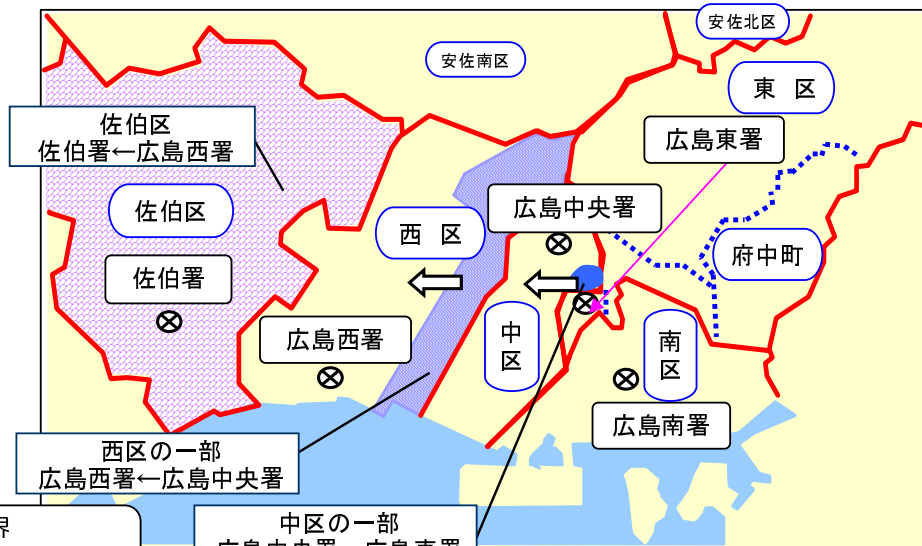

佐伯警察署新設に伴う管轄区域変更

1 佐伯警察署の新設

- 名称 広島県佐伯警察署
- 位置 広島市佐伯区倉重一丁目
- 管轄区域 広島市佐伯区
- 開庁日 平成25年9月2日

2 管轄区域変更

- 平成24年 現在の管轄区域

- 平成25年9月2日 佐伯警察署新設に伴う管轄区域変更

点線：行政区境界
 実線：管轄境界
 (安佐南・安佐北署は行政区境界と同じ。)

警察署名	管轄区域 (変更前)	管轄区域 (変更後)
● 佐伯警察署		☆ 佐伯区
● 広島西警察署	● 西区の一部 ● 佐伯区	☆ 西区
● 広島中央警察署	● 西区の一部 ● 中区の一部	☆ 中区 (宝町交番管轄区域を除く。)
● 広島東警察署	● 中区の一部 ● 東区 ● 南区の一部 ● 安芸郡府中町	☆ 中区 (宝町交番管轄区域に限る。) ★ 東区 ★ 南区の一部 ★ 安芸郡府中町

☆：管轄変更有り。
 ★：管轄変更無し。

管轄区域変更(詳細)