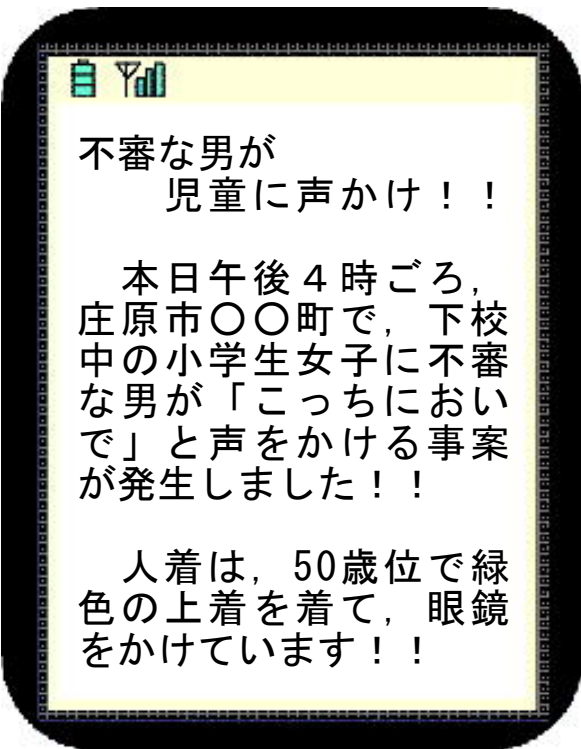

県警メールマガジン 会員登録受付中!!

広島県内27ある警察署のうち、希望される警察署のメールだけを受信できます。

身近な犯罪情報
などを、
タイムリー
にお知らせしま
す!!

配信情報

- ① 子供・女性対象の事件、不審者情報
 - ② 防犯情報
 - ③ 県警からのお知らせ
- の3つから希望される内容のメールのみを受信できます。

※全会員あてのメールを配信する事もあります

※情報料は不要ですが、
通信料は必要です。