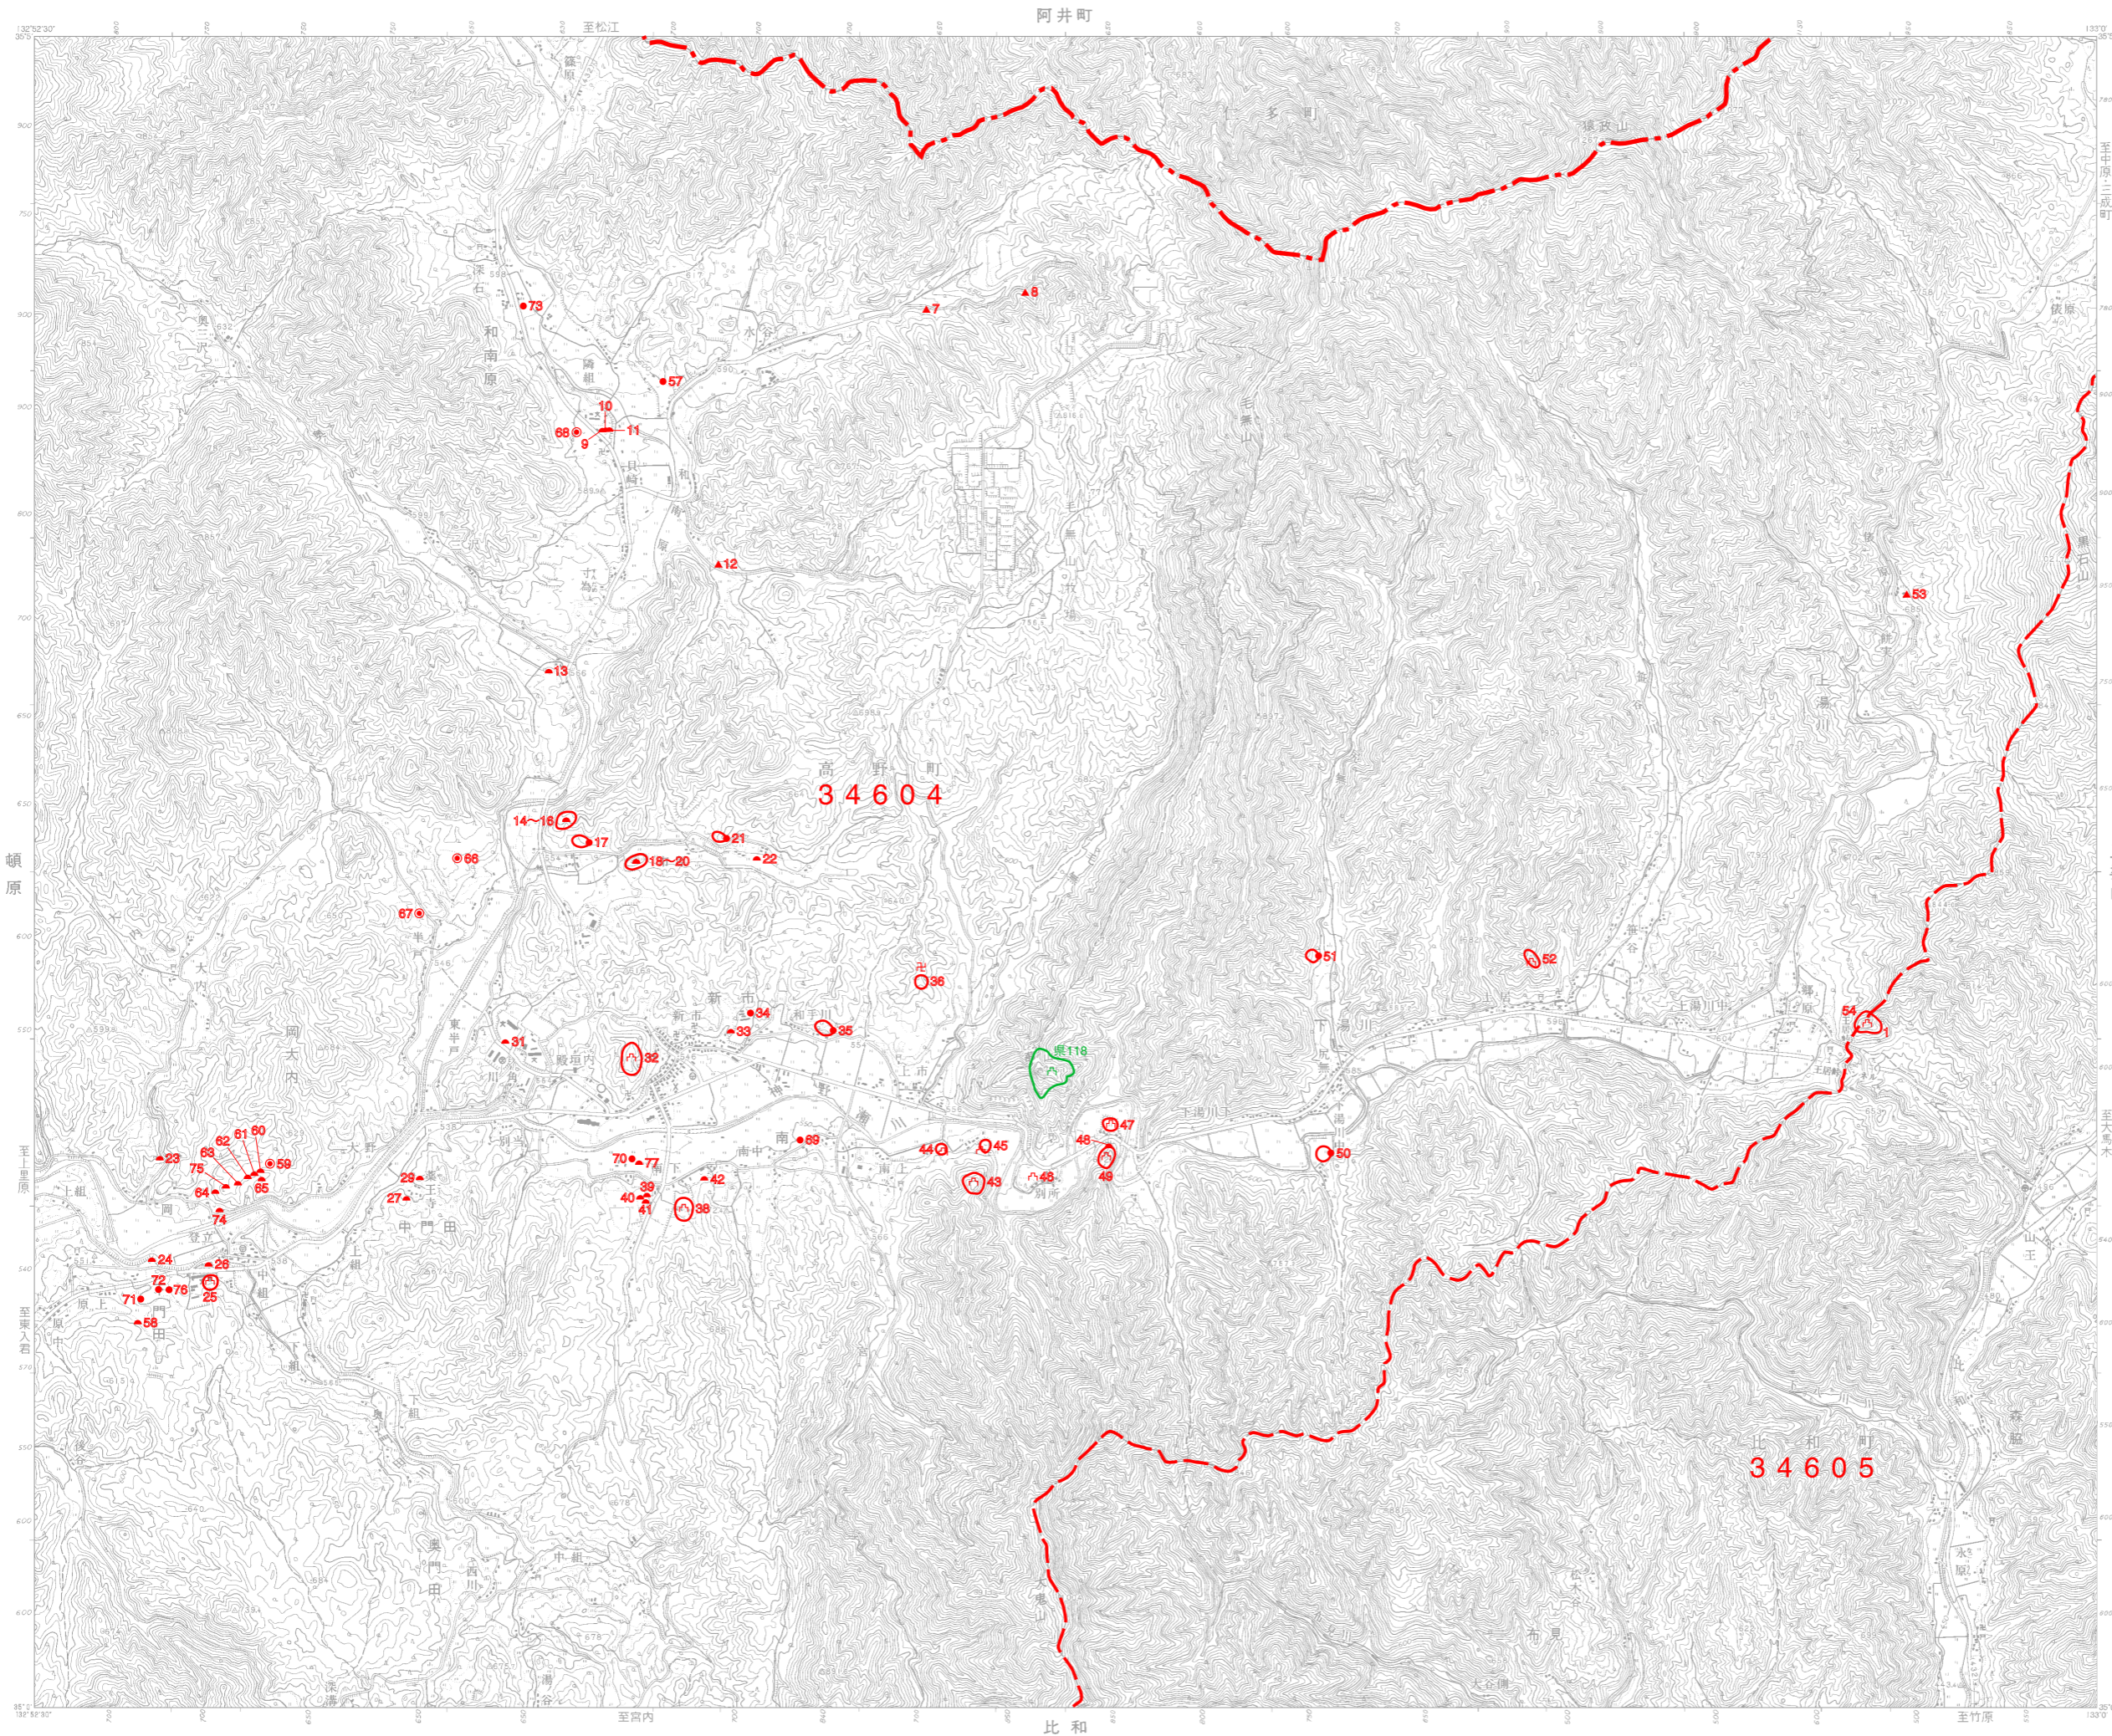

111.比婆新市

[一覧表へ](#)

[広島県全域図へ](#)

1 : 35,000