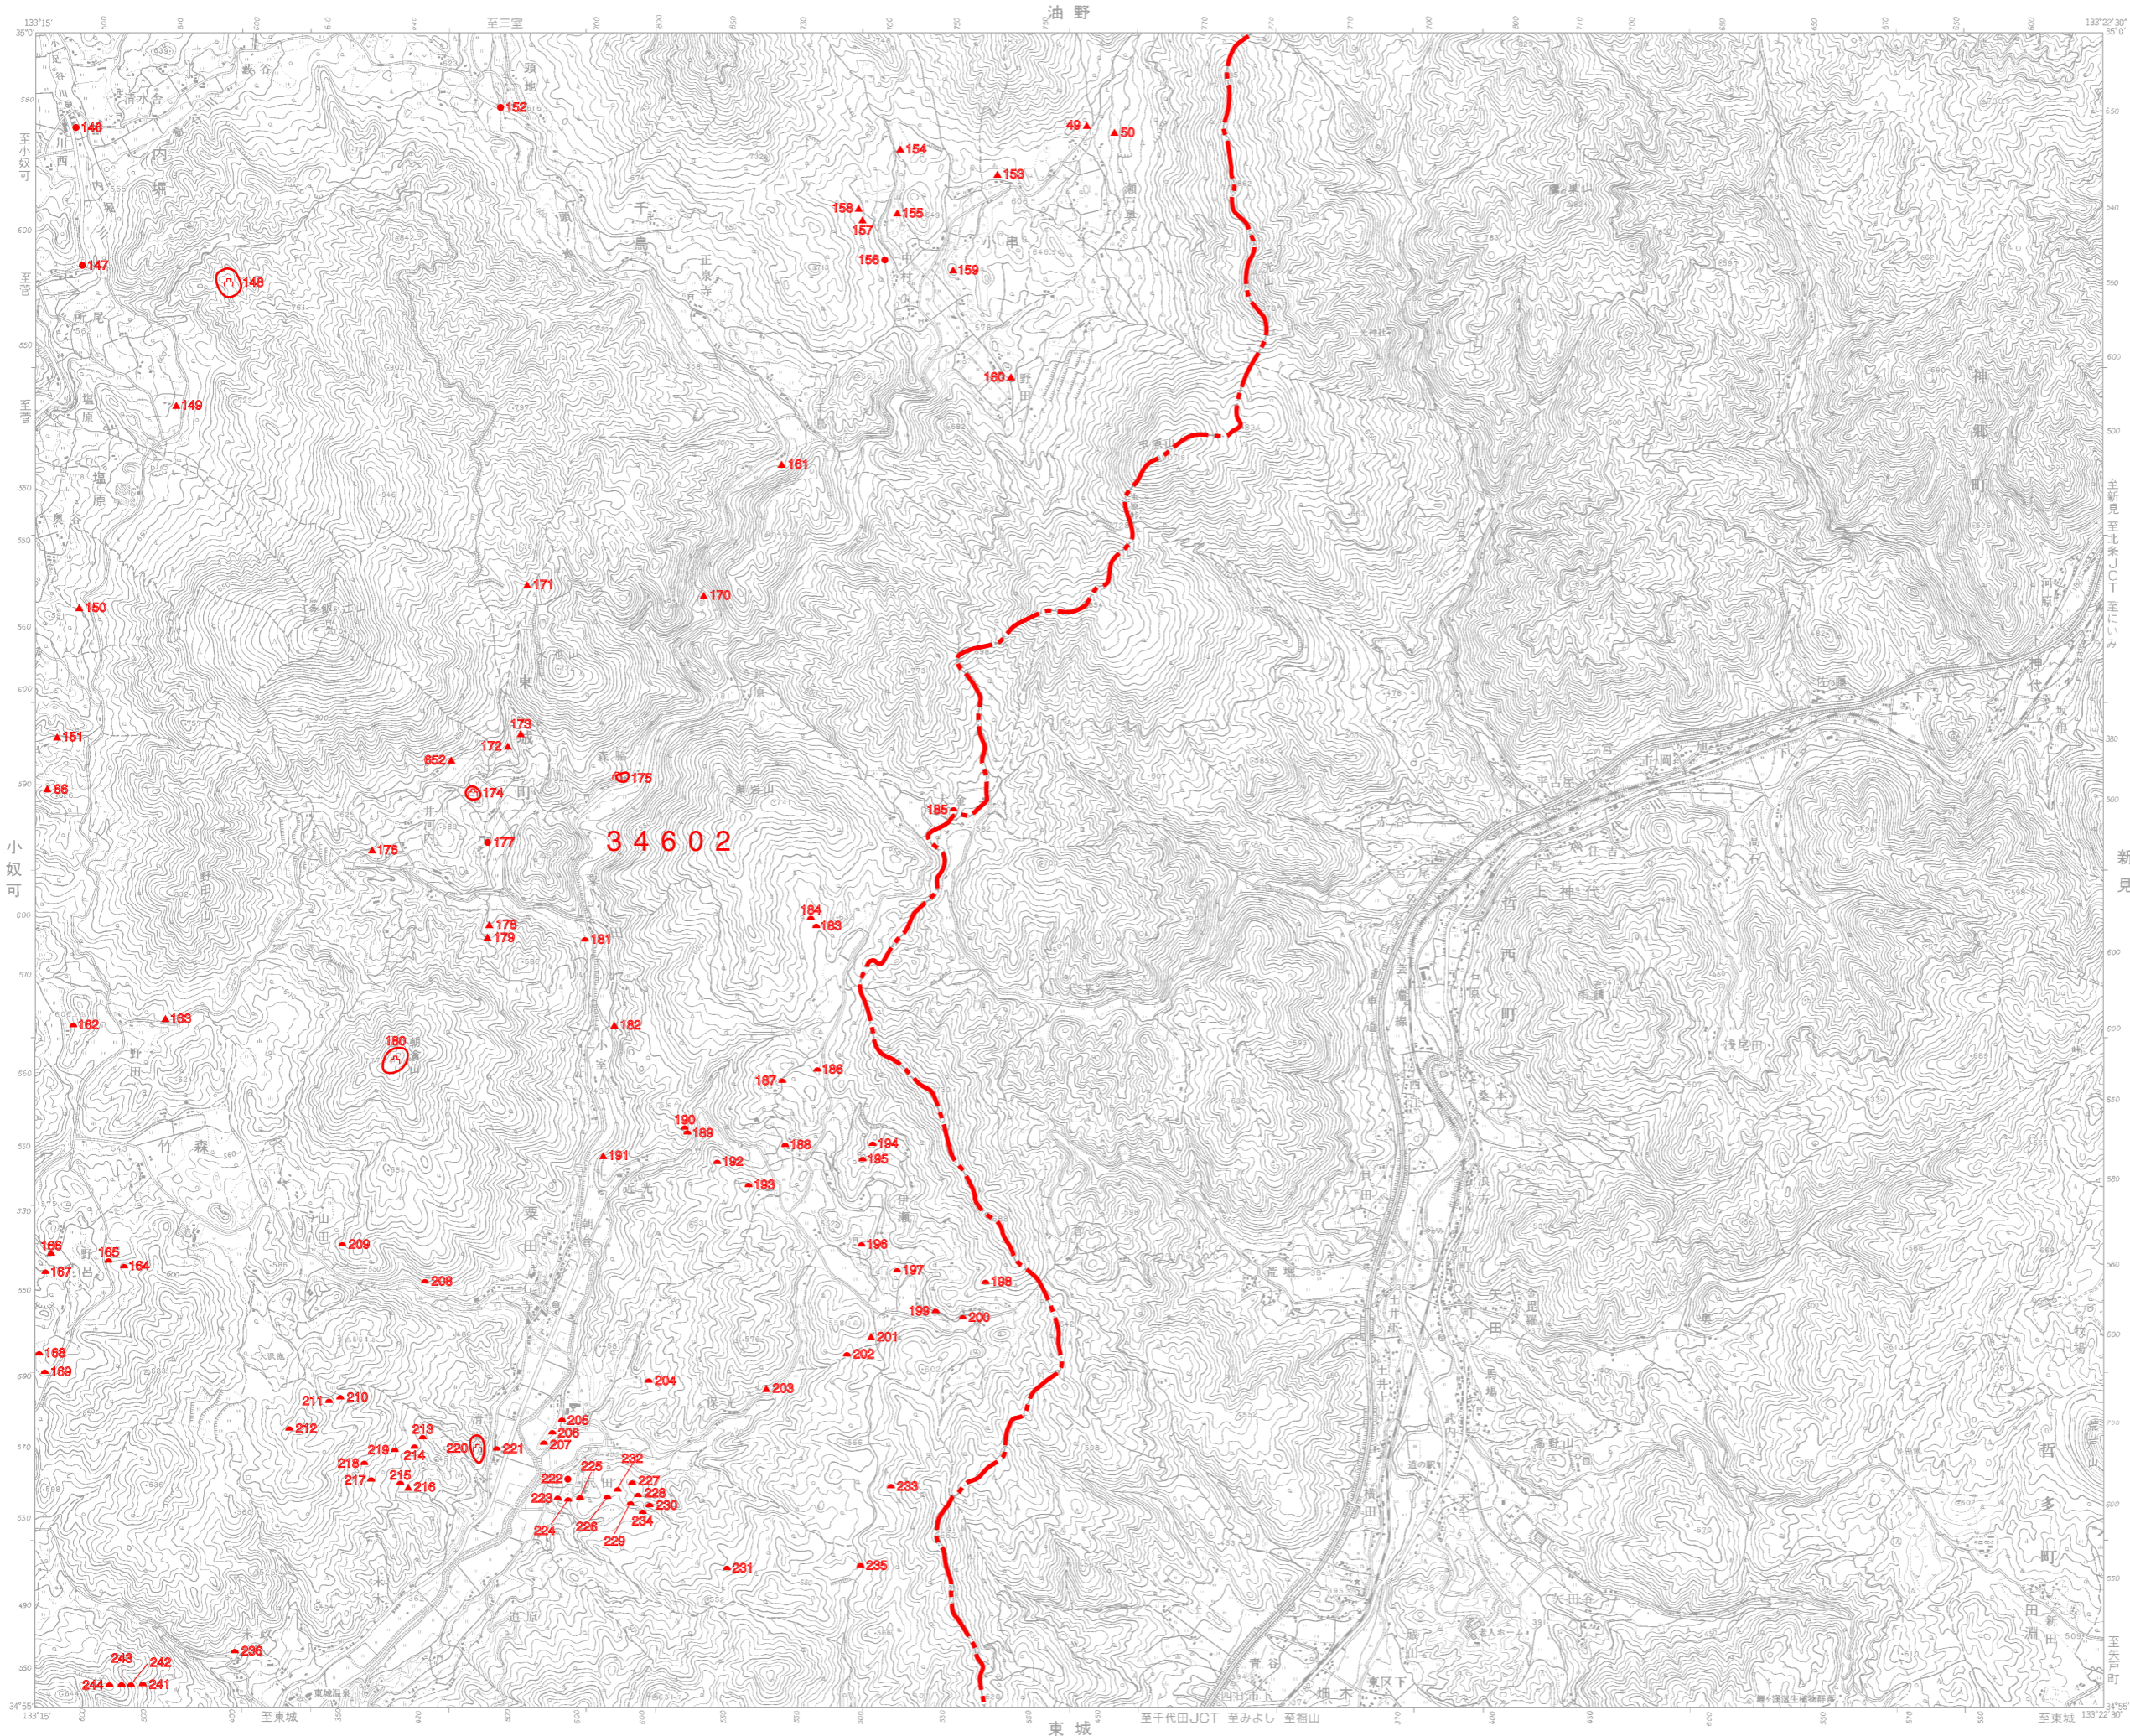

109.備中矢田

[一覧表へ](#)

[広島県全域図へ](#)

1 : 35,000