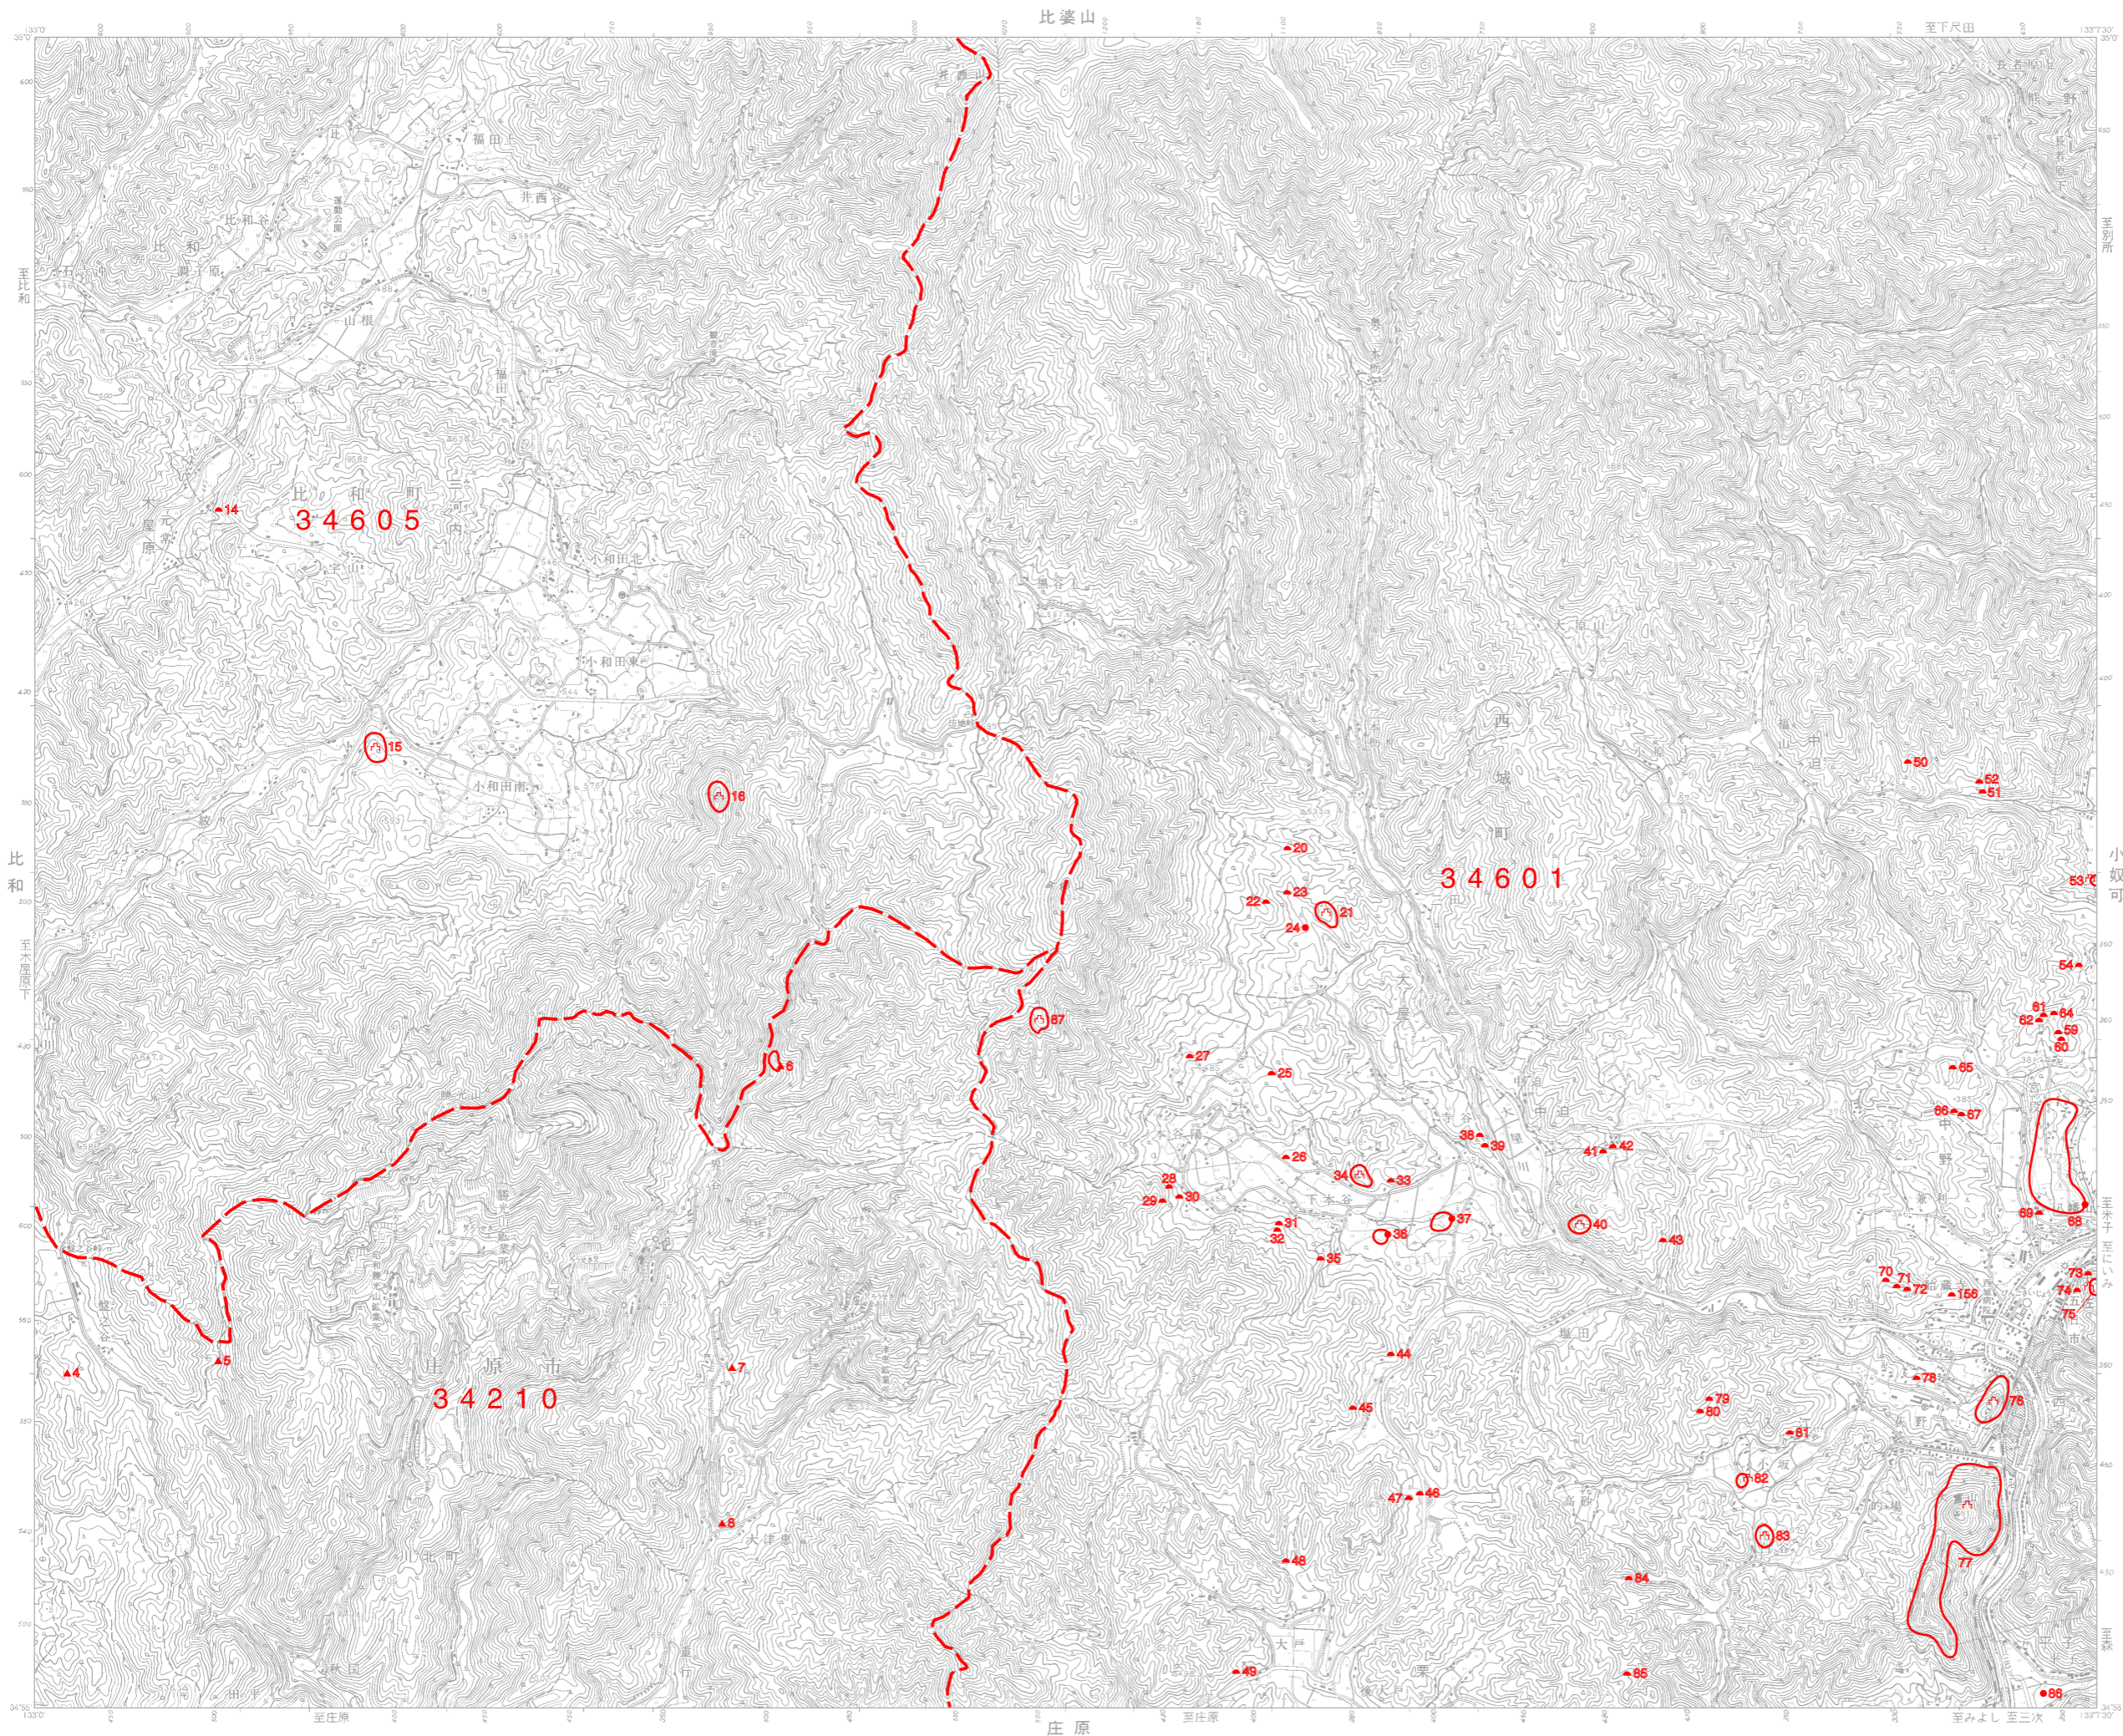

107.西 城

[一覧表へ](#)

[広島県全域図へ](#)

1 : 35,000