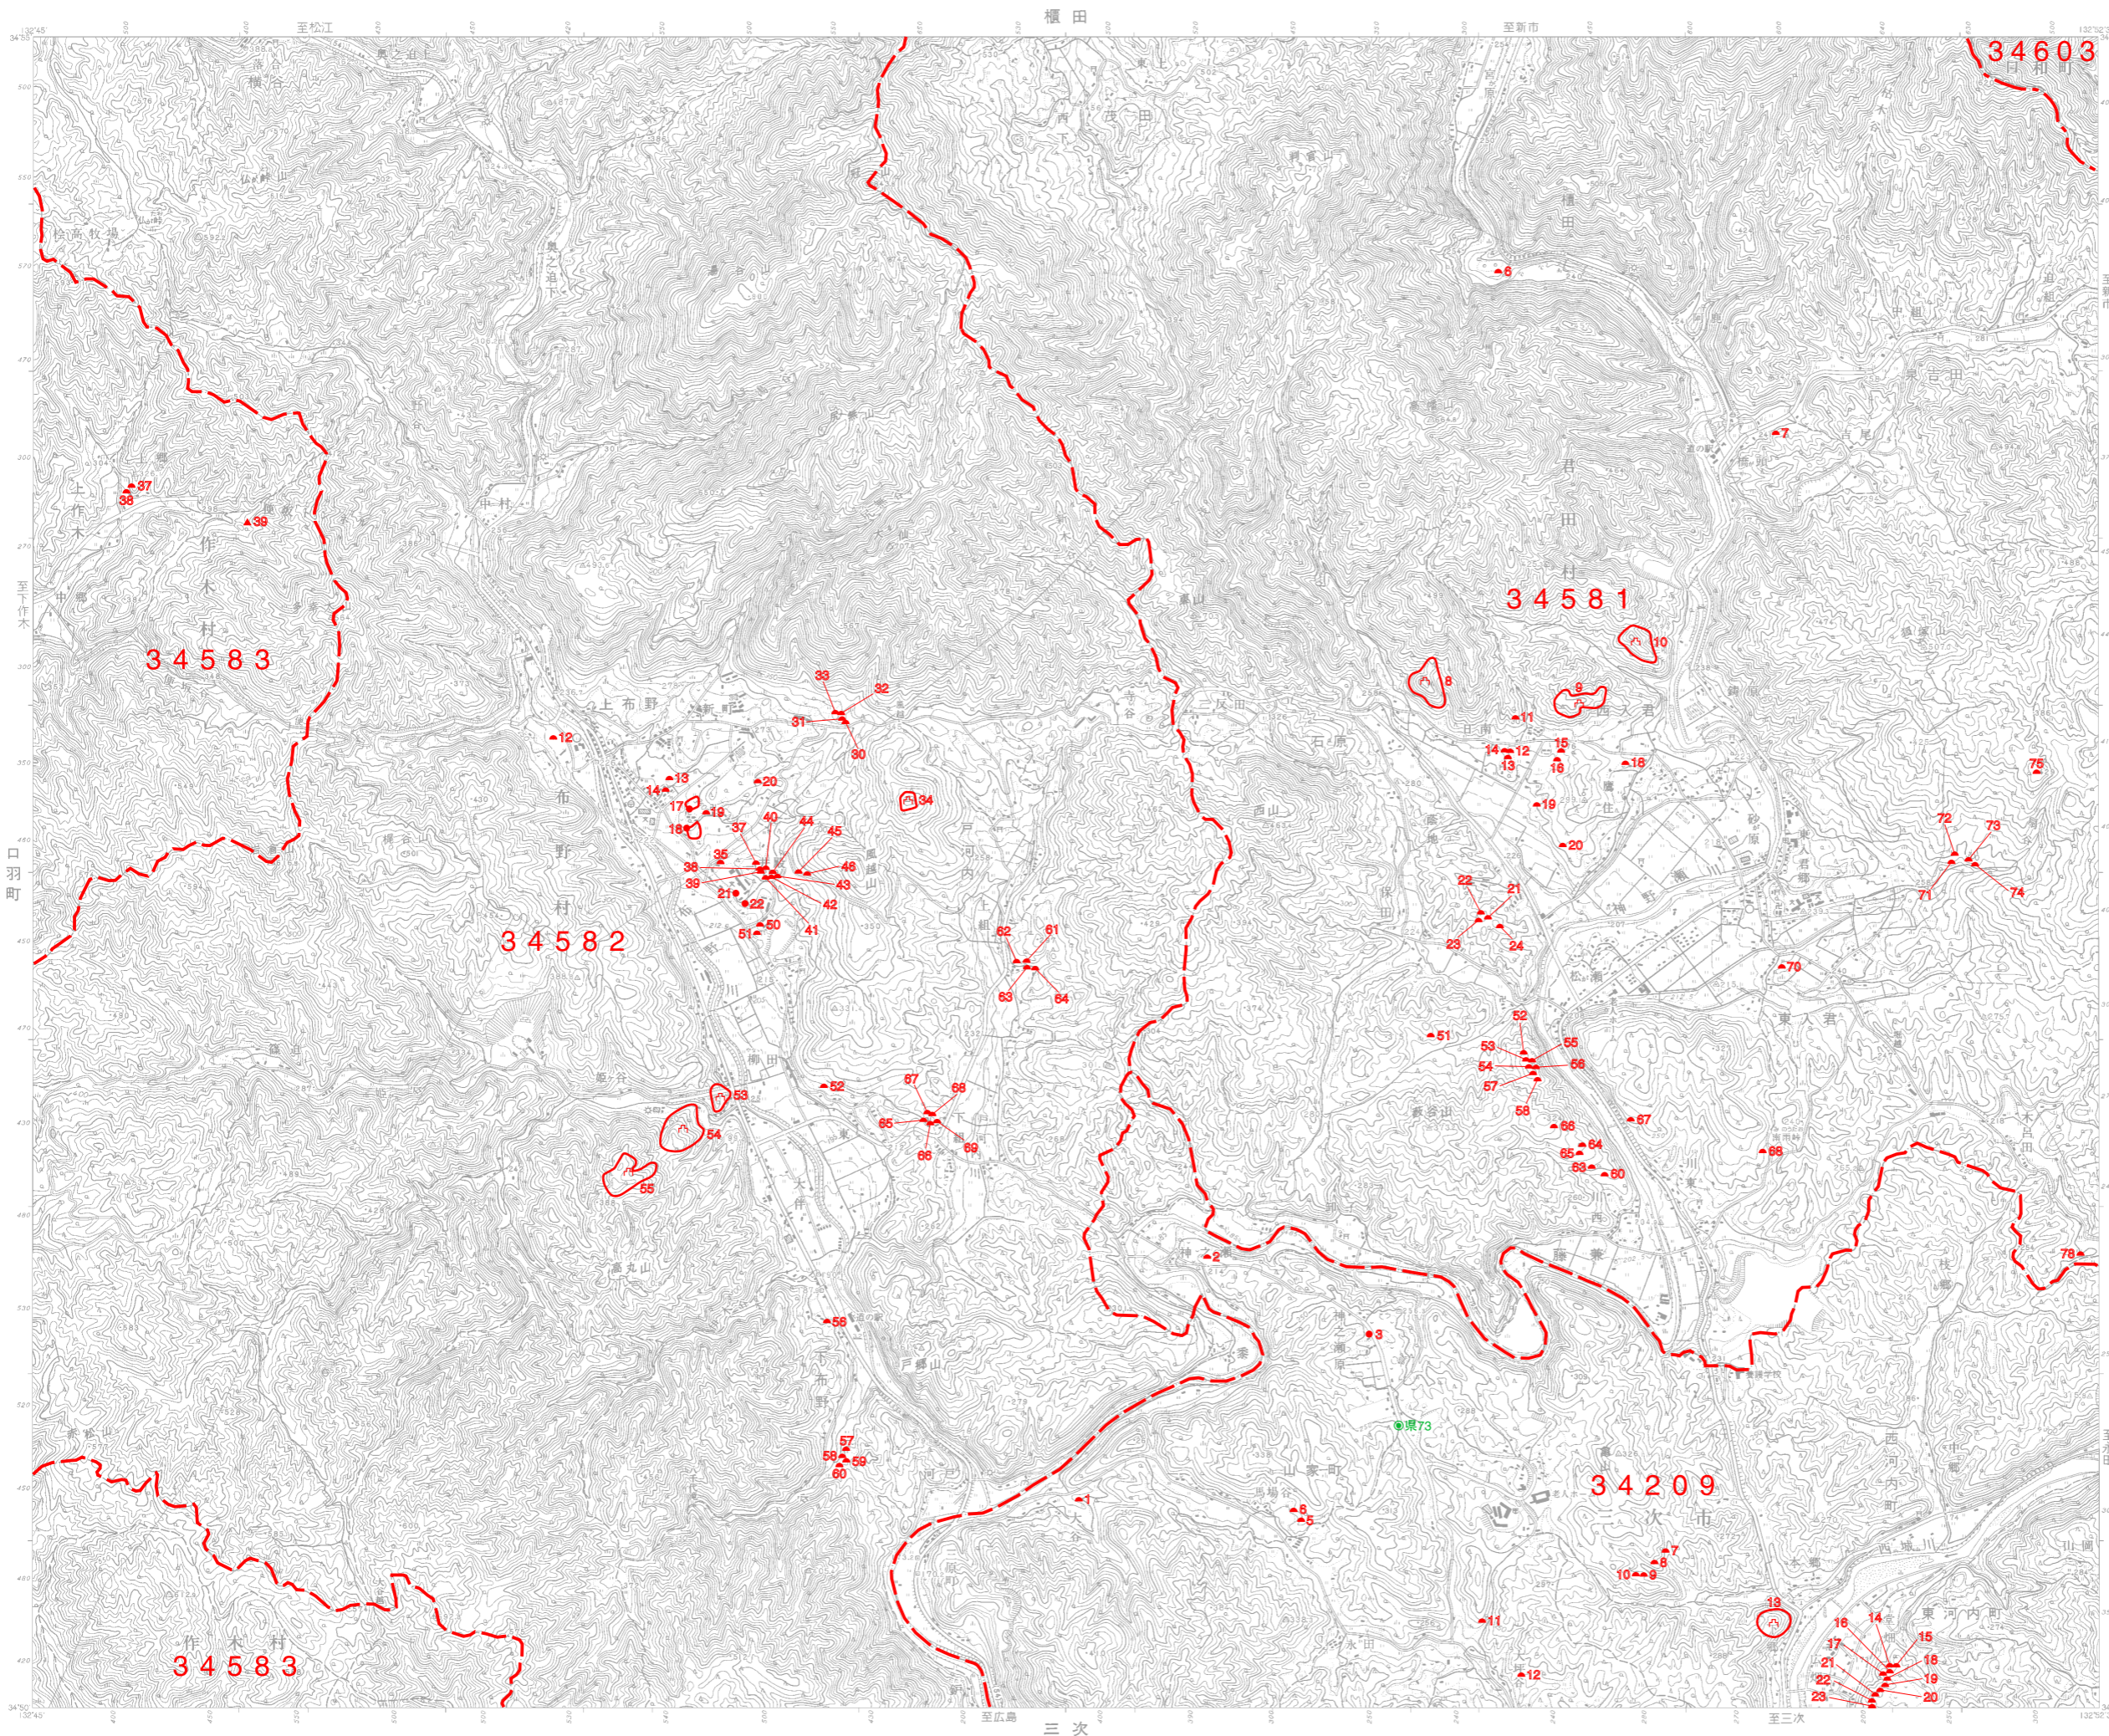

# 99. 上布野

[一覧表へ](#)

[広島県全域図へ](#)

1 : 35,000