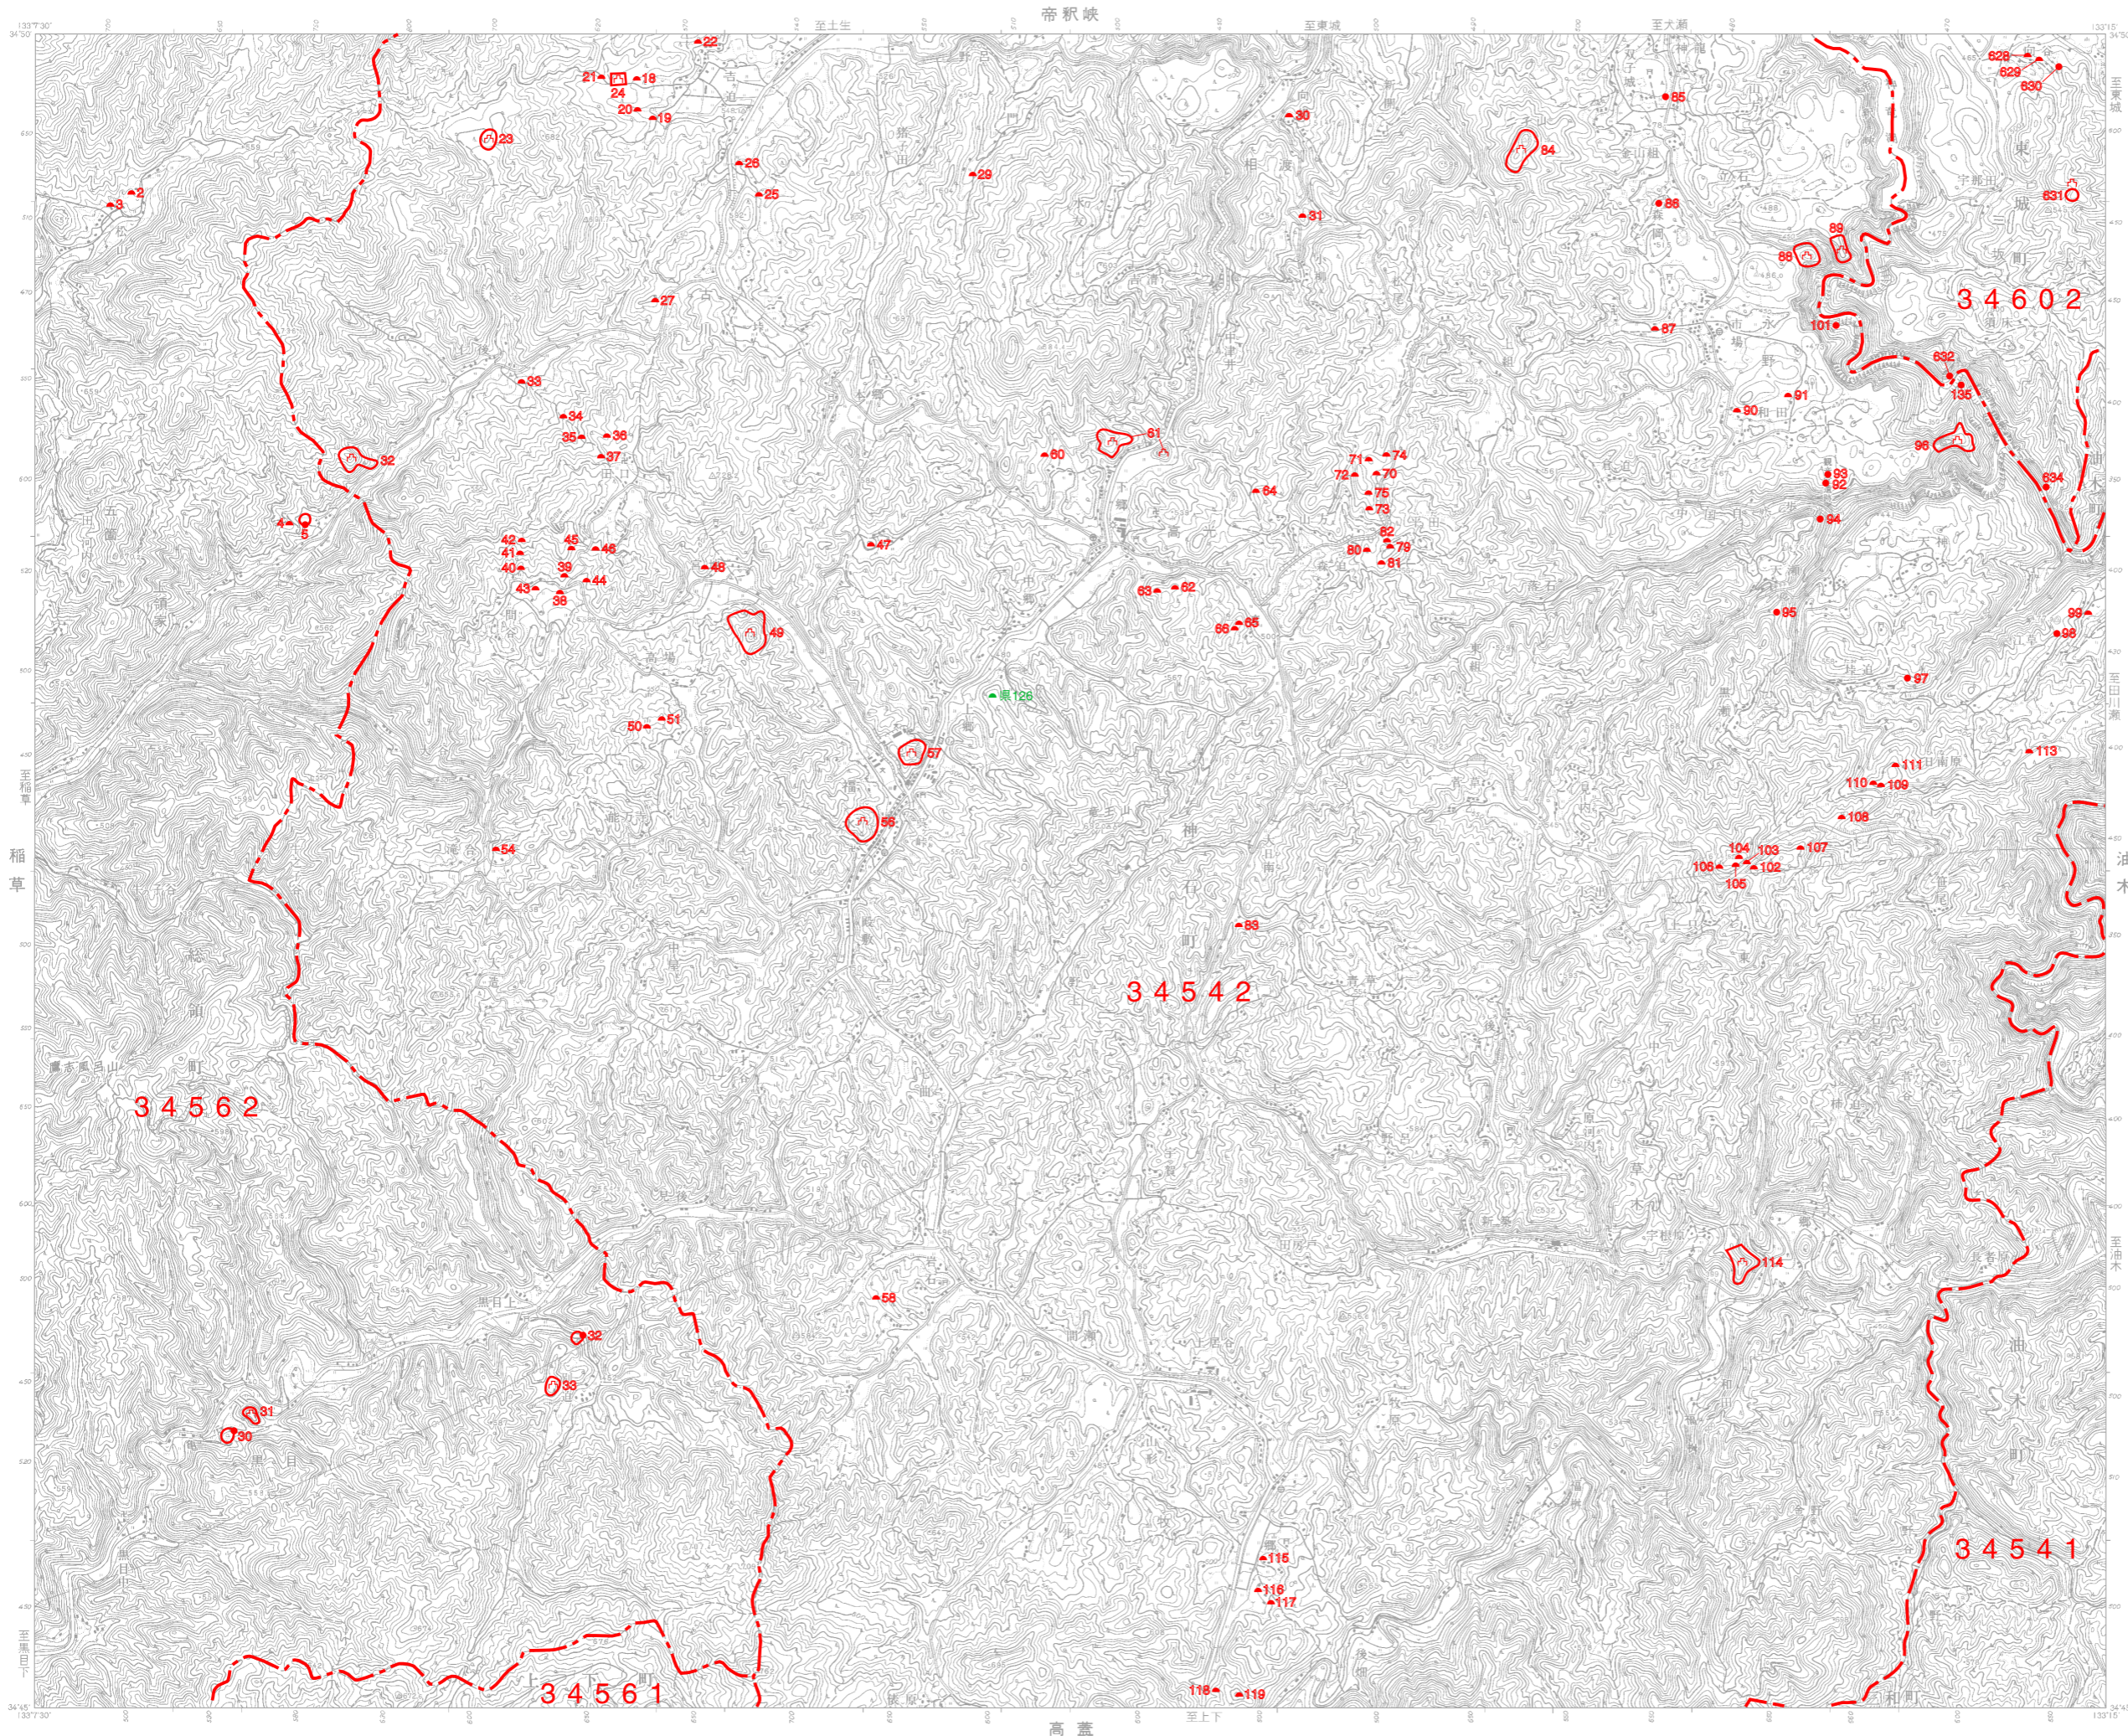

94. 福永

[一覧表へ](#)

[広島県全域図へ](#)

1 : 35,000