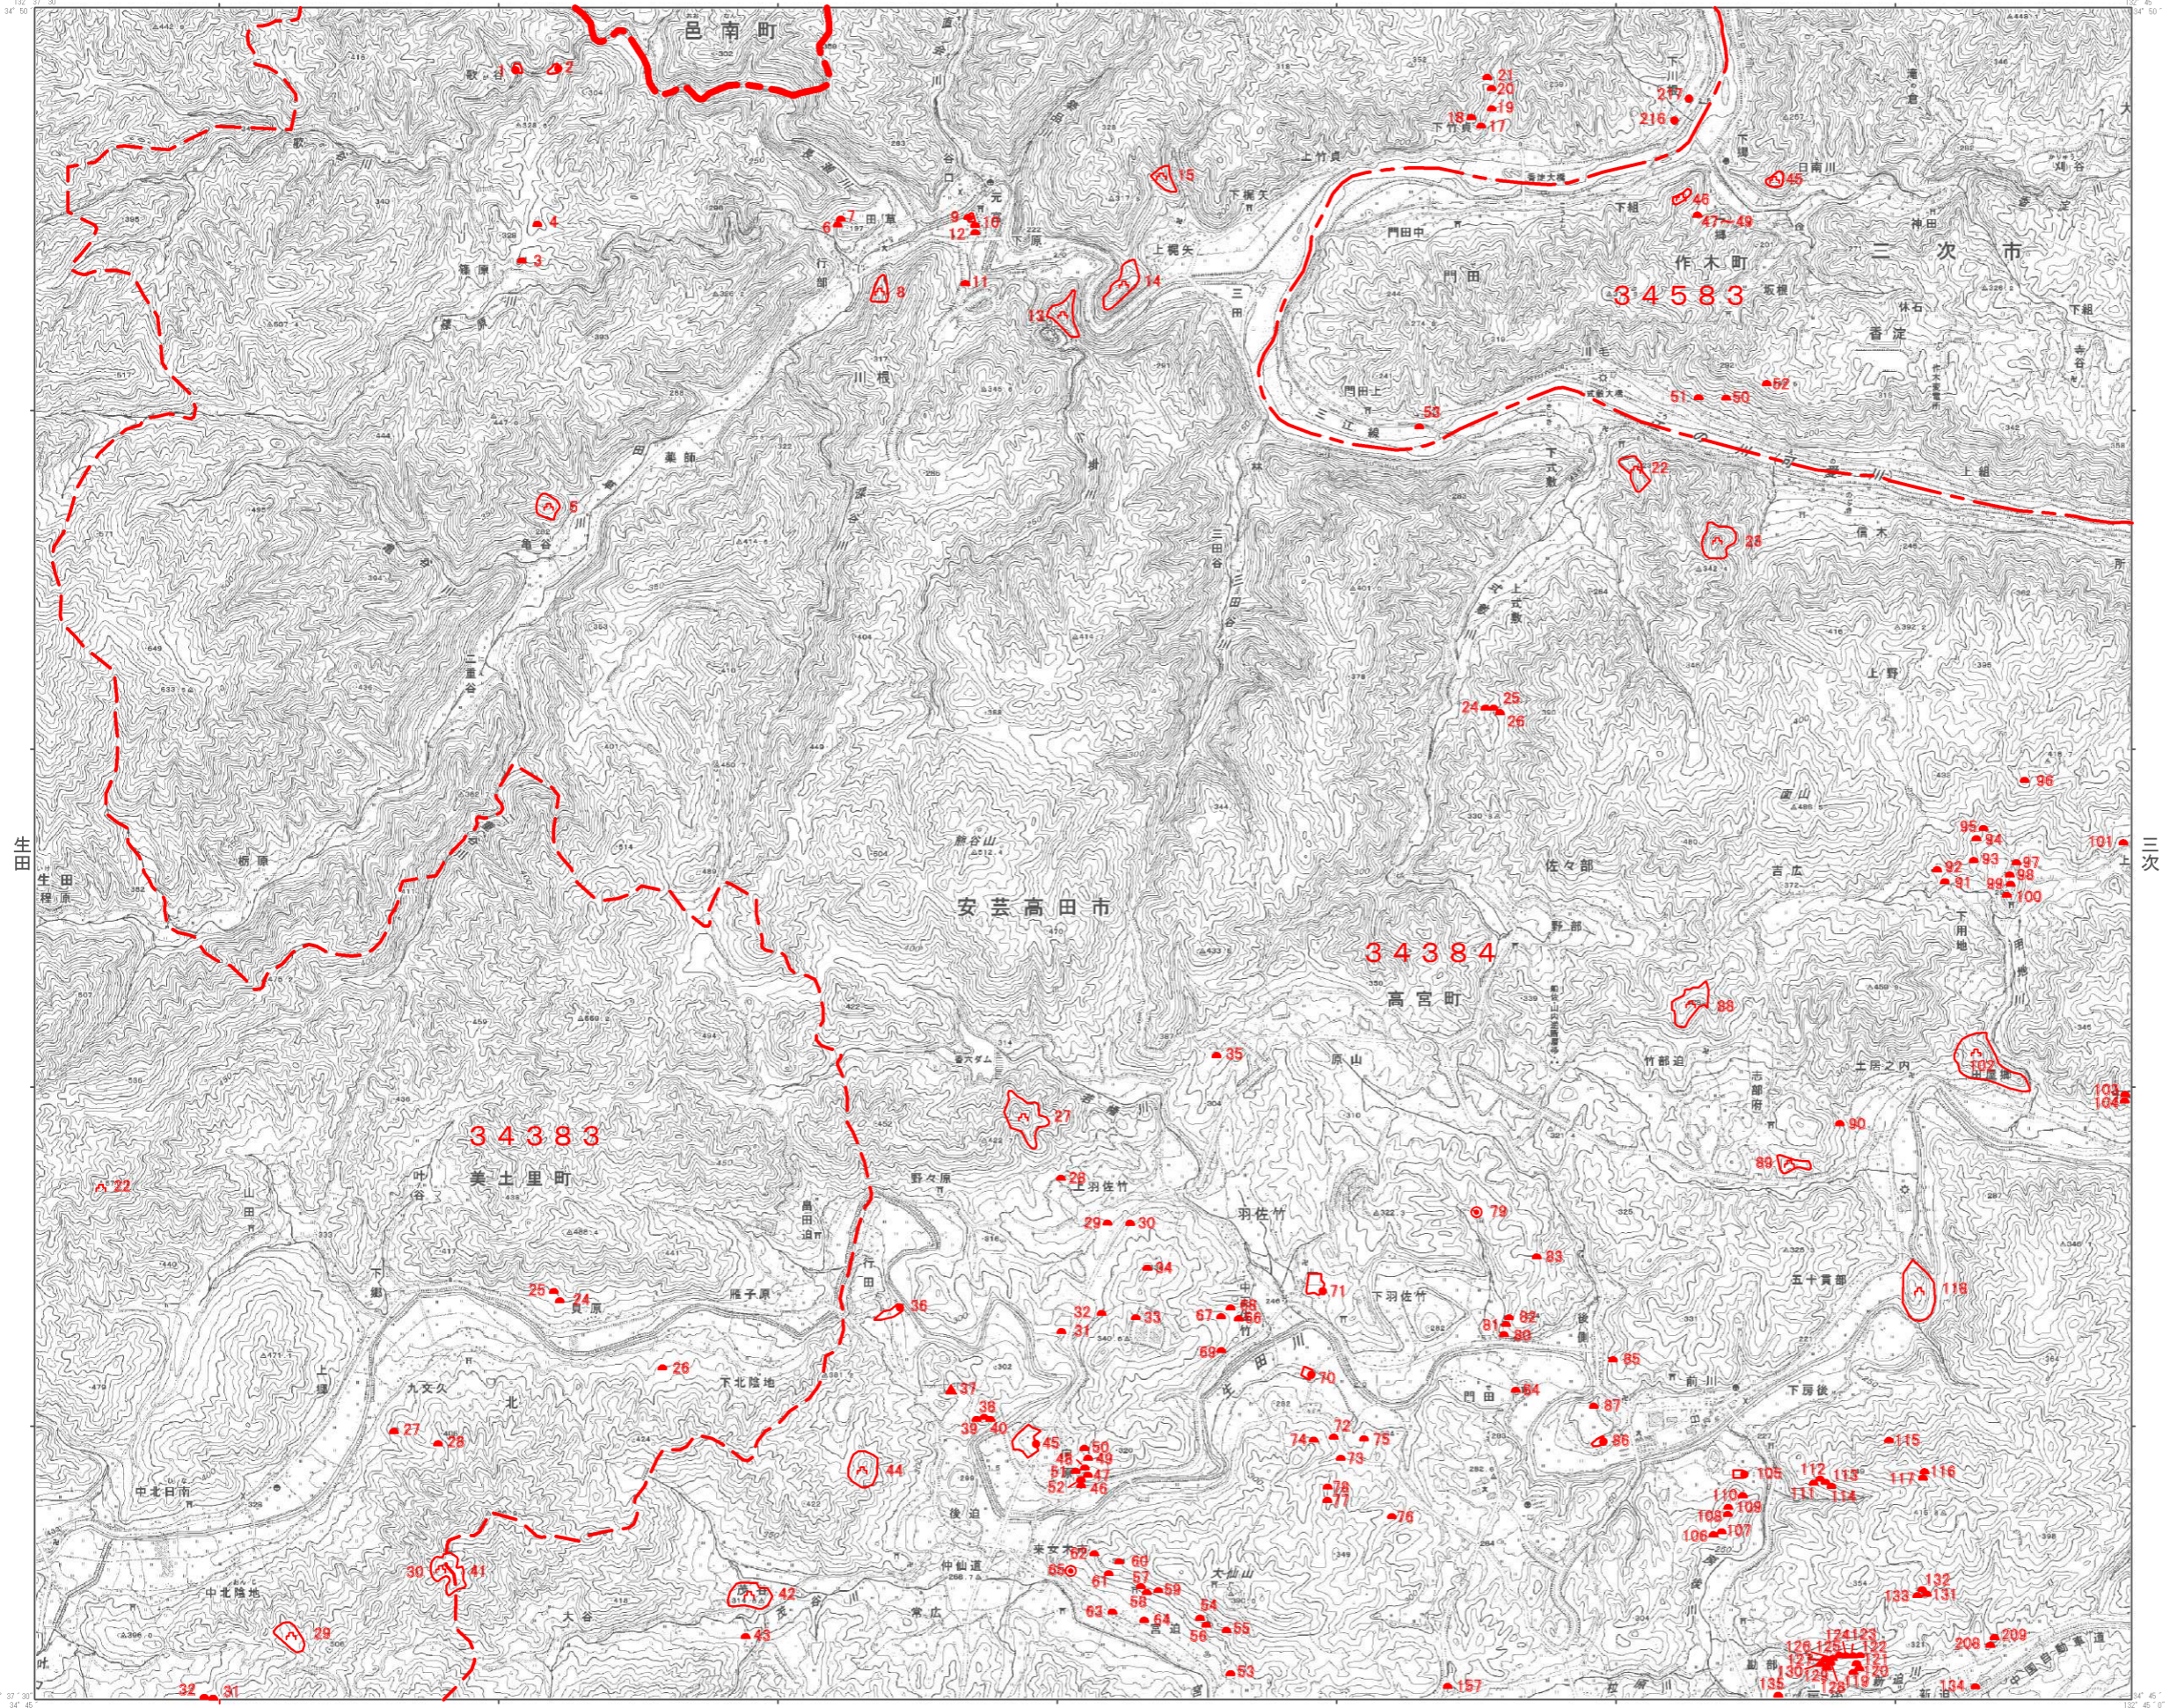

90. 前川

一覧表へ

広島県全域図へ

1 : 35,000