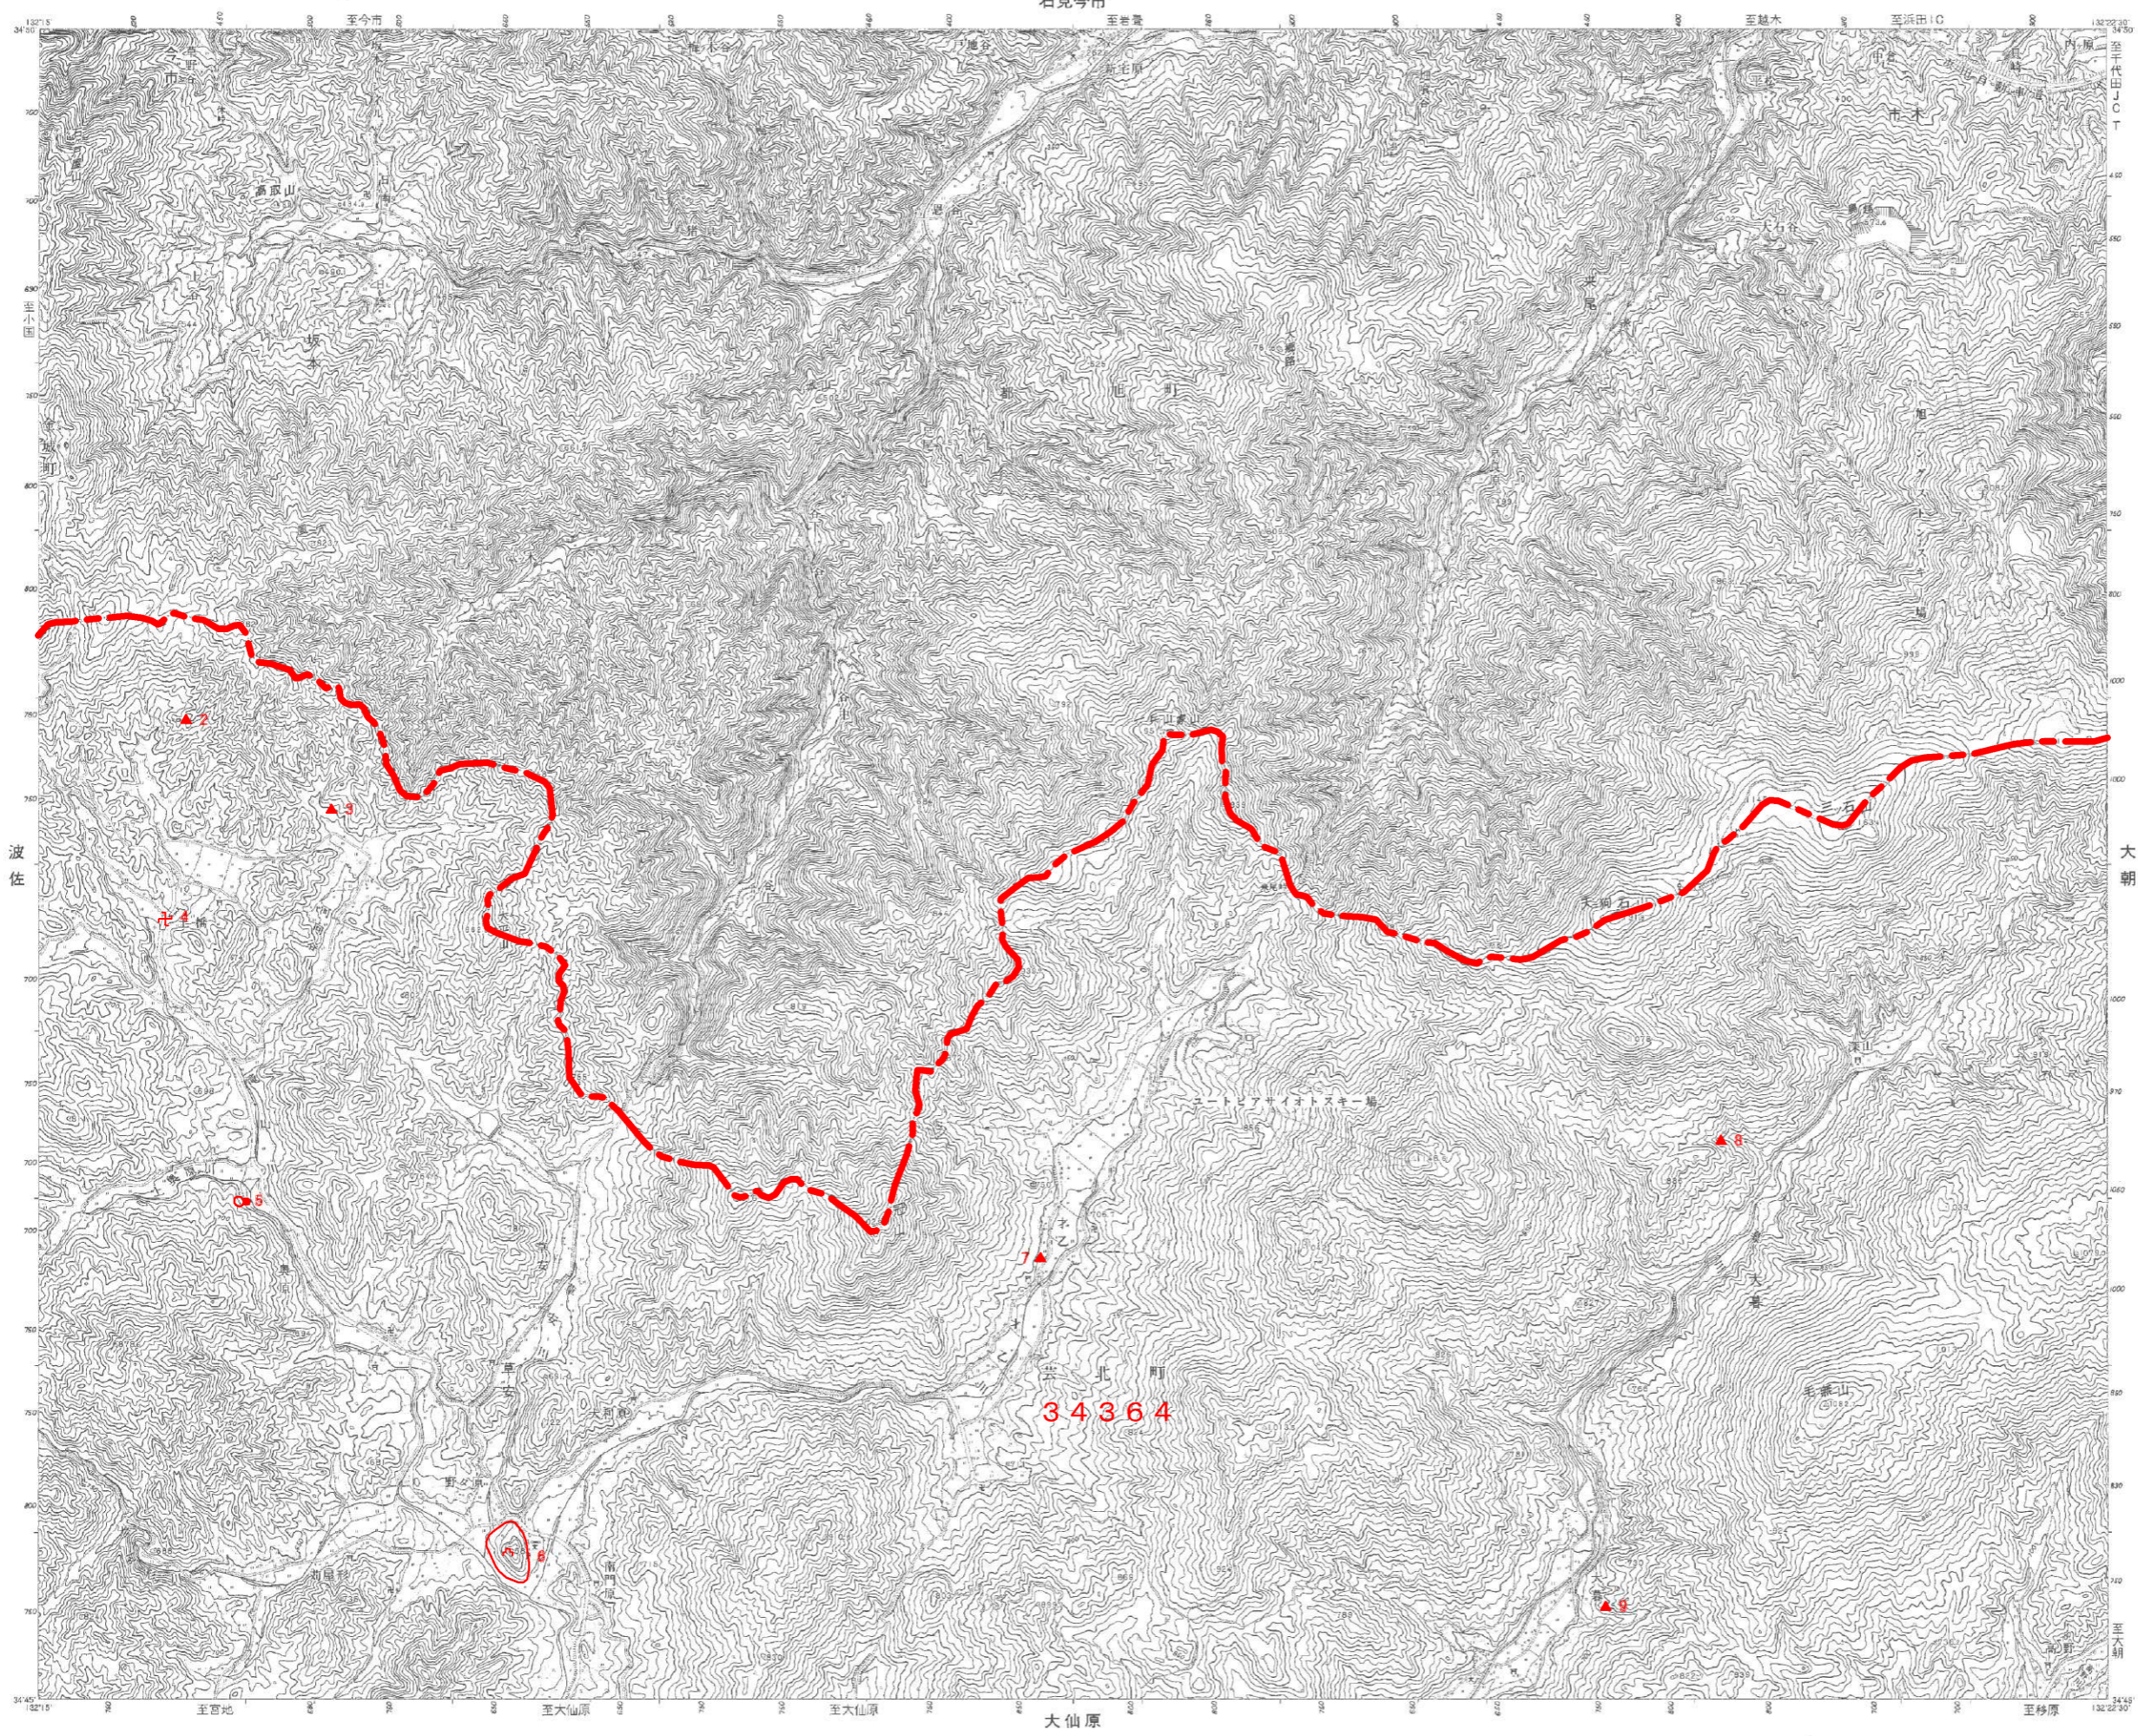

石見今市

87. 石見坂本

[一覧表へ](#)

[広島県全域図へ](#)

34364

1 : 35,000