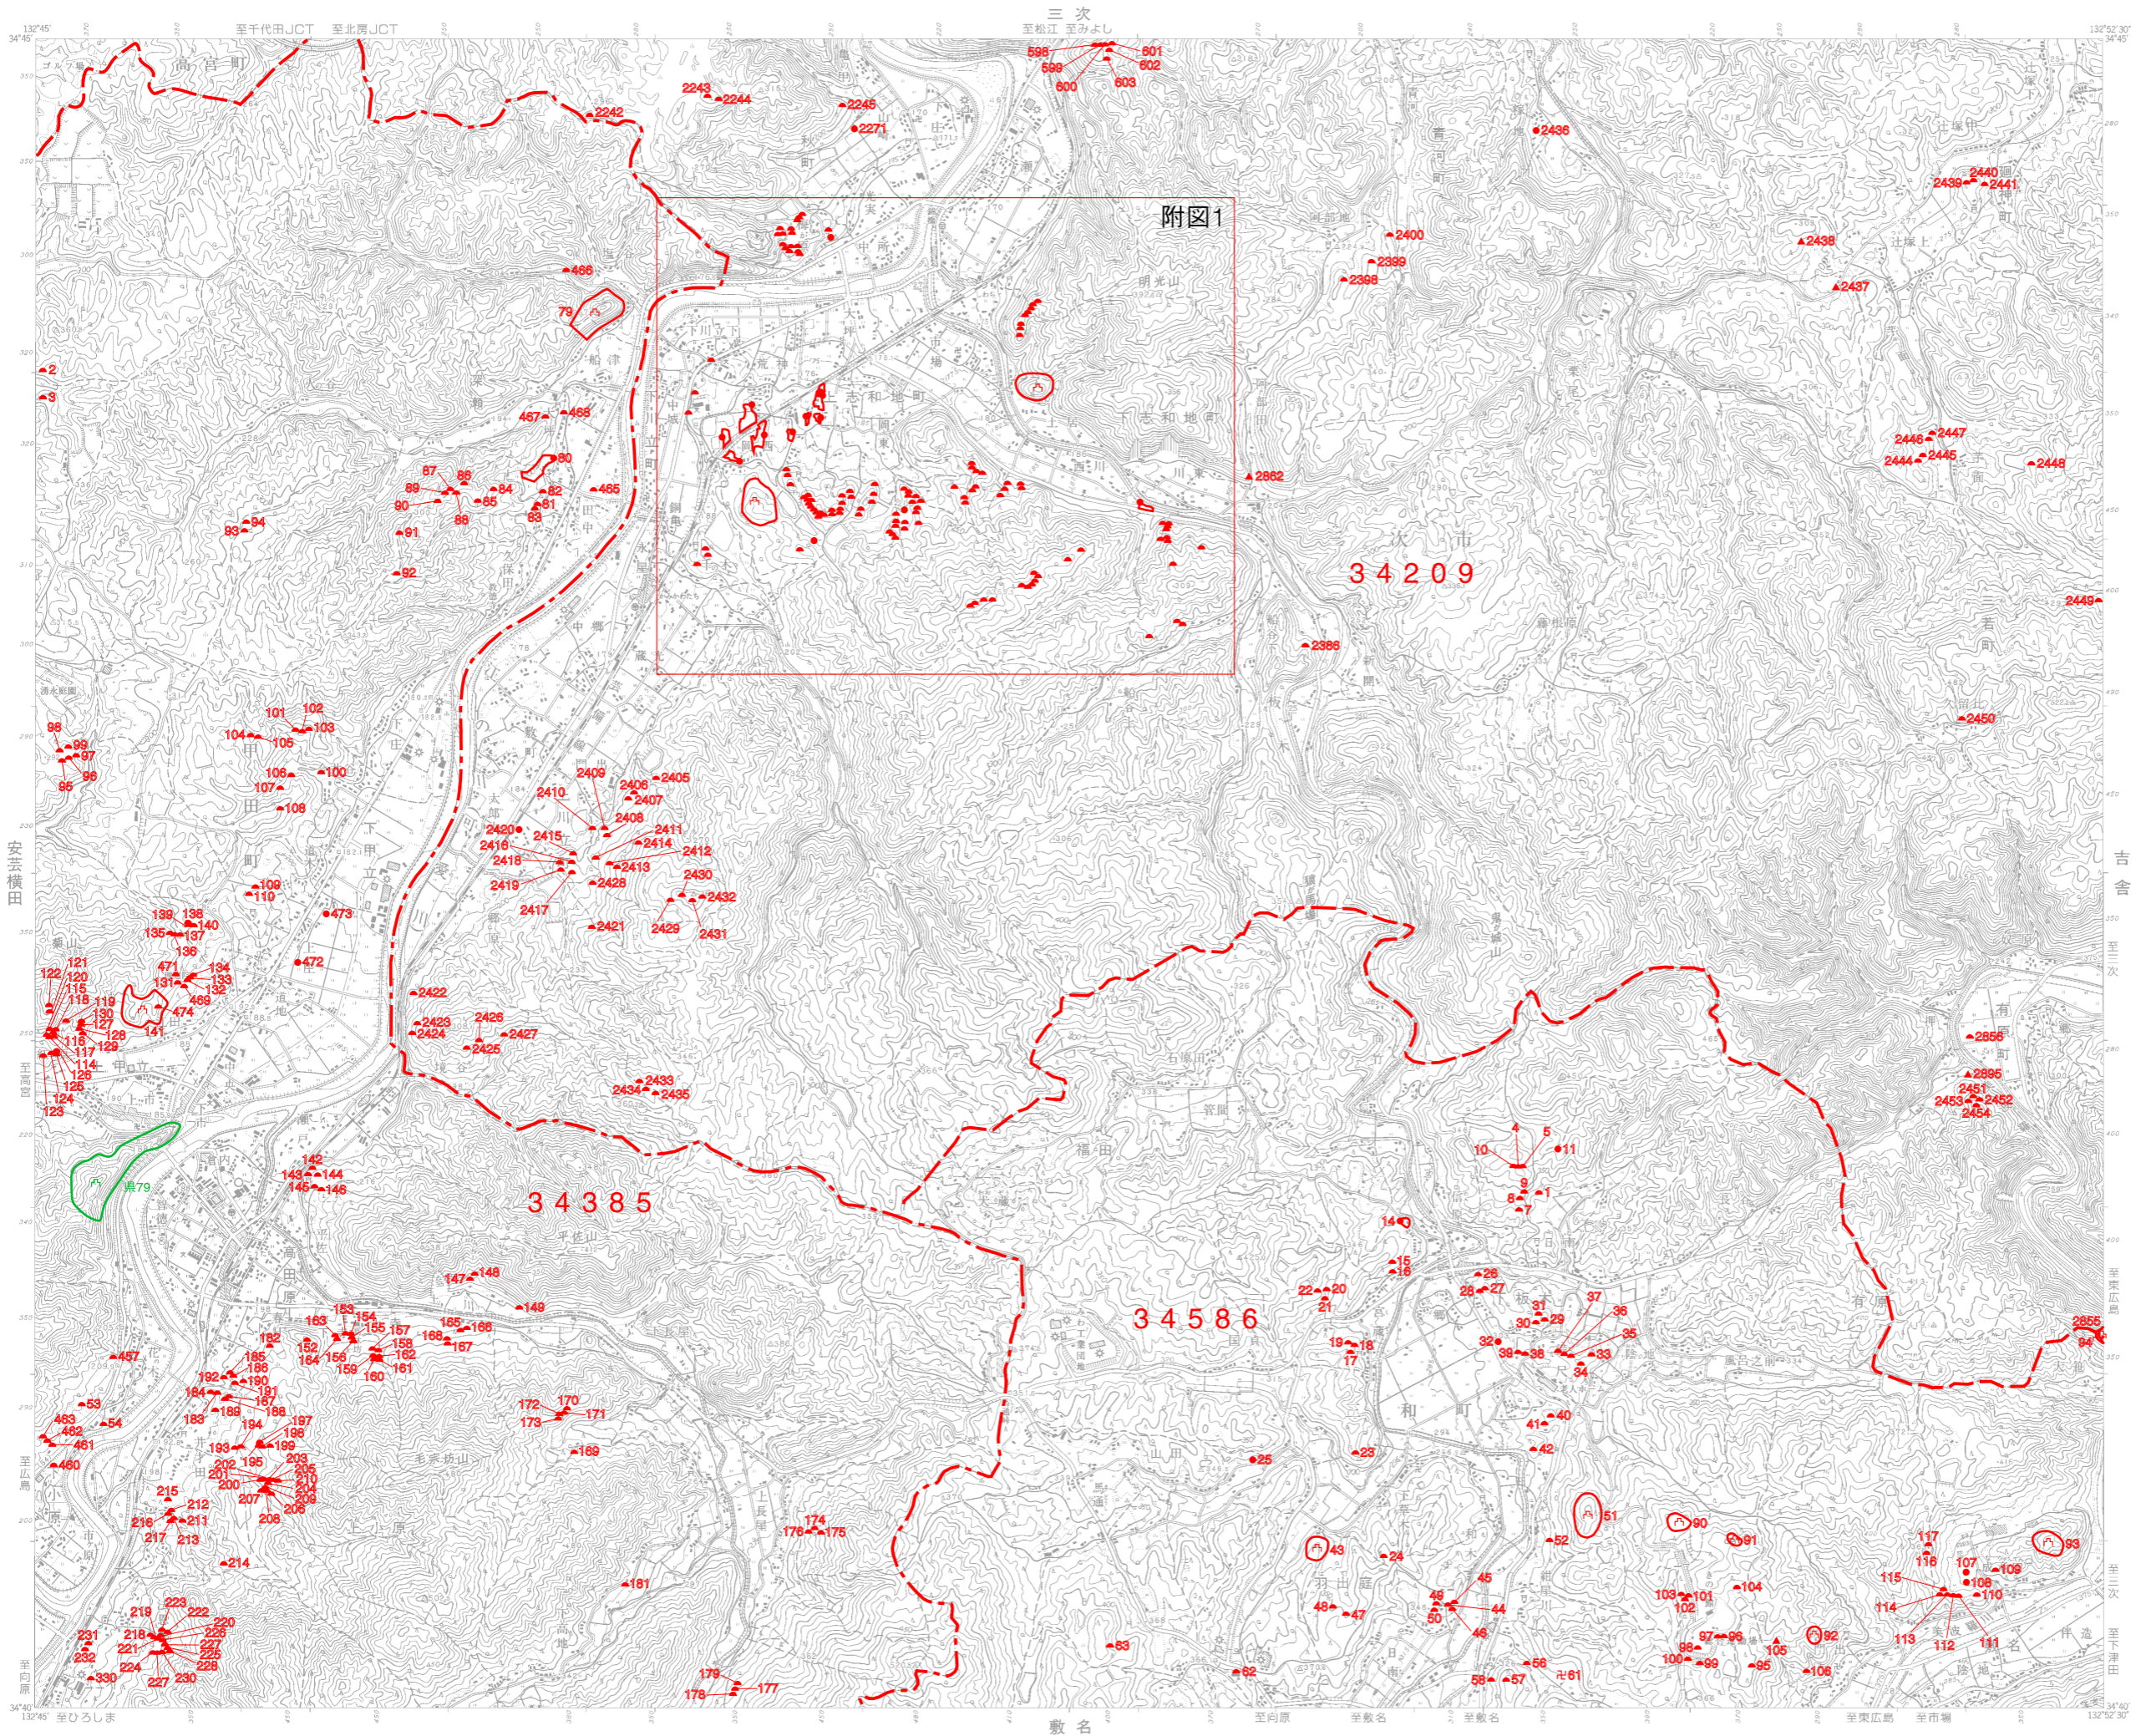

80. 甲 立

[一覧表へ](#)

[広島県全域図へ](#)

1 : 35,000