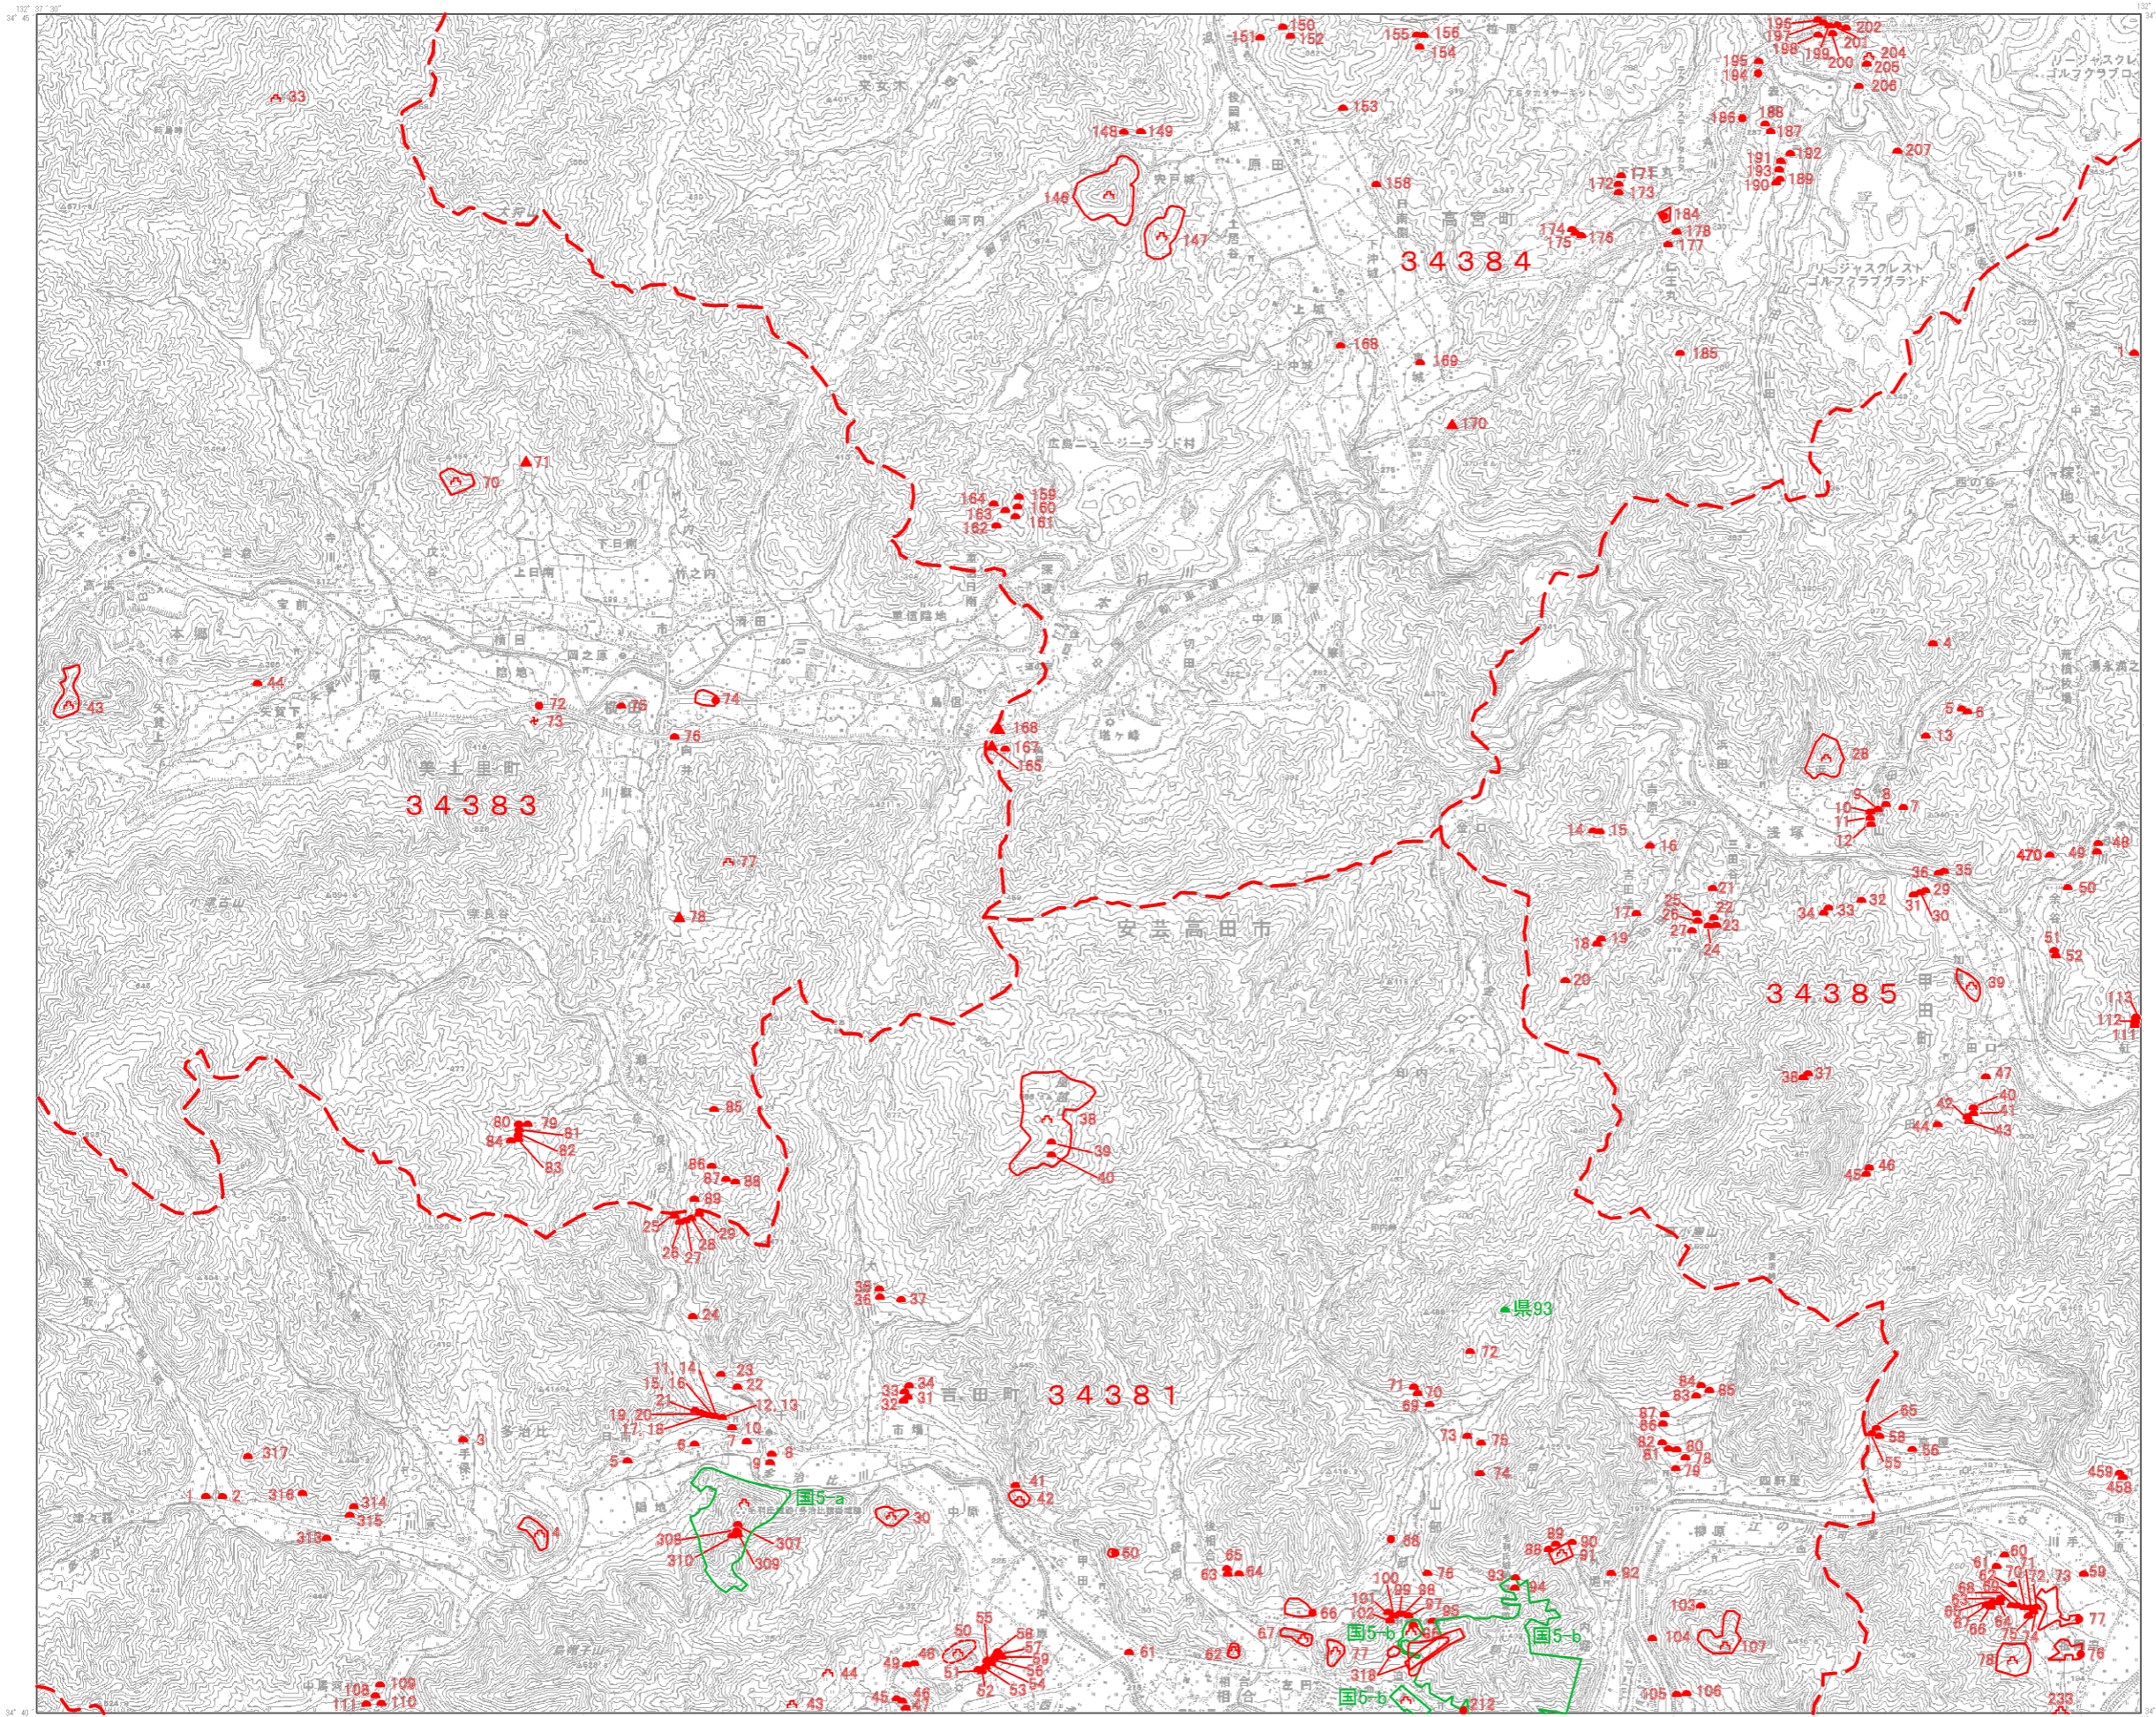

79. 安芸横田

[一覧表へ](#)

[広島県全域図へ](#)

1 : 35,000