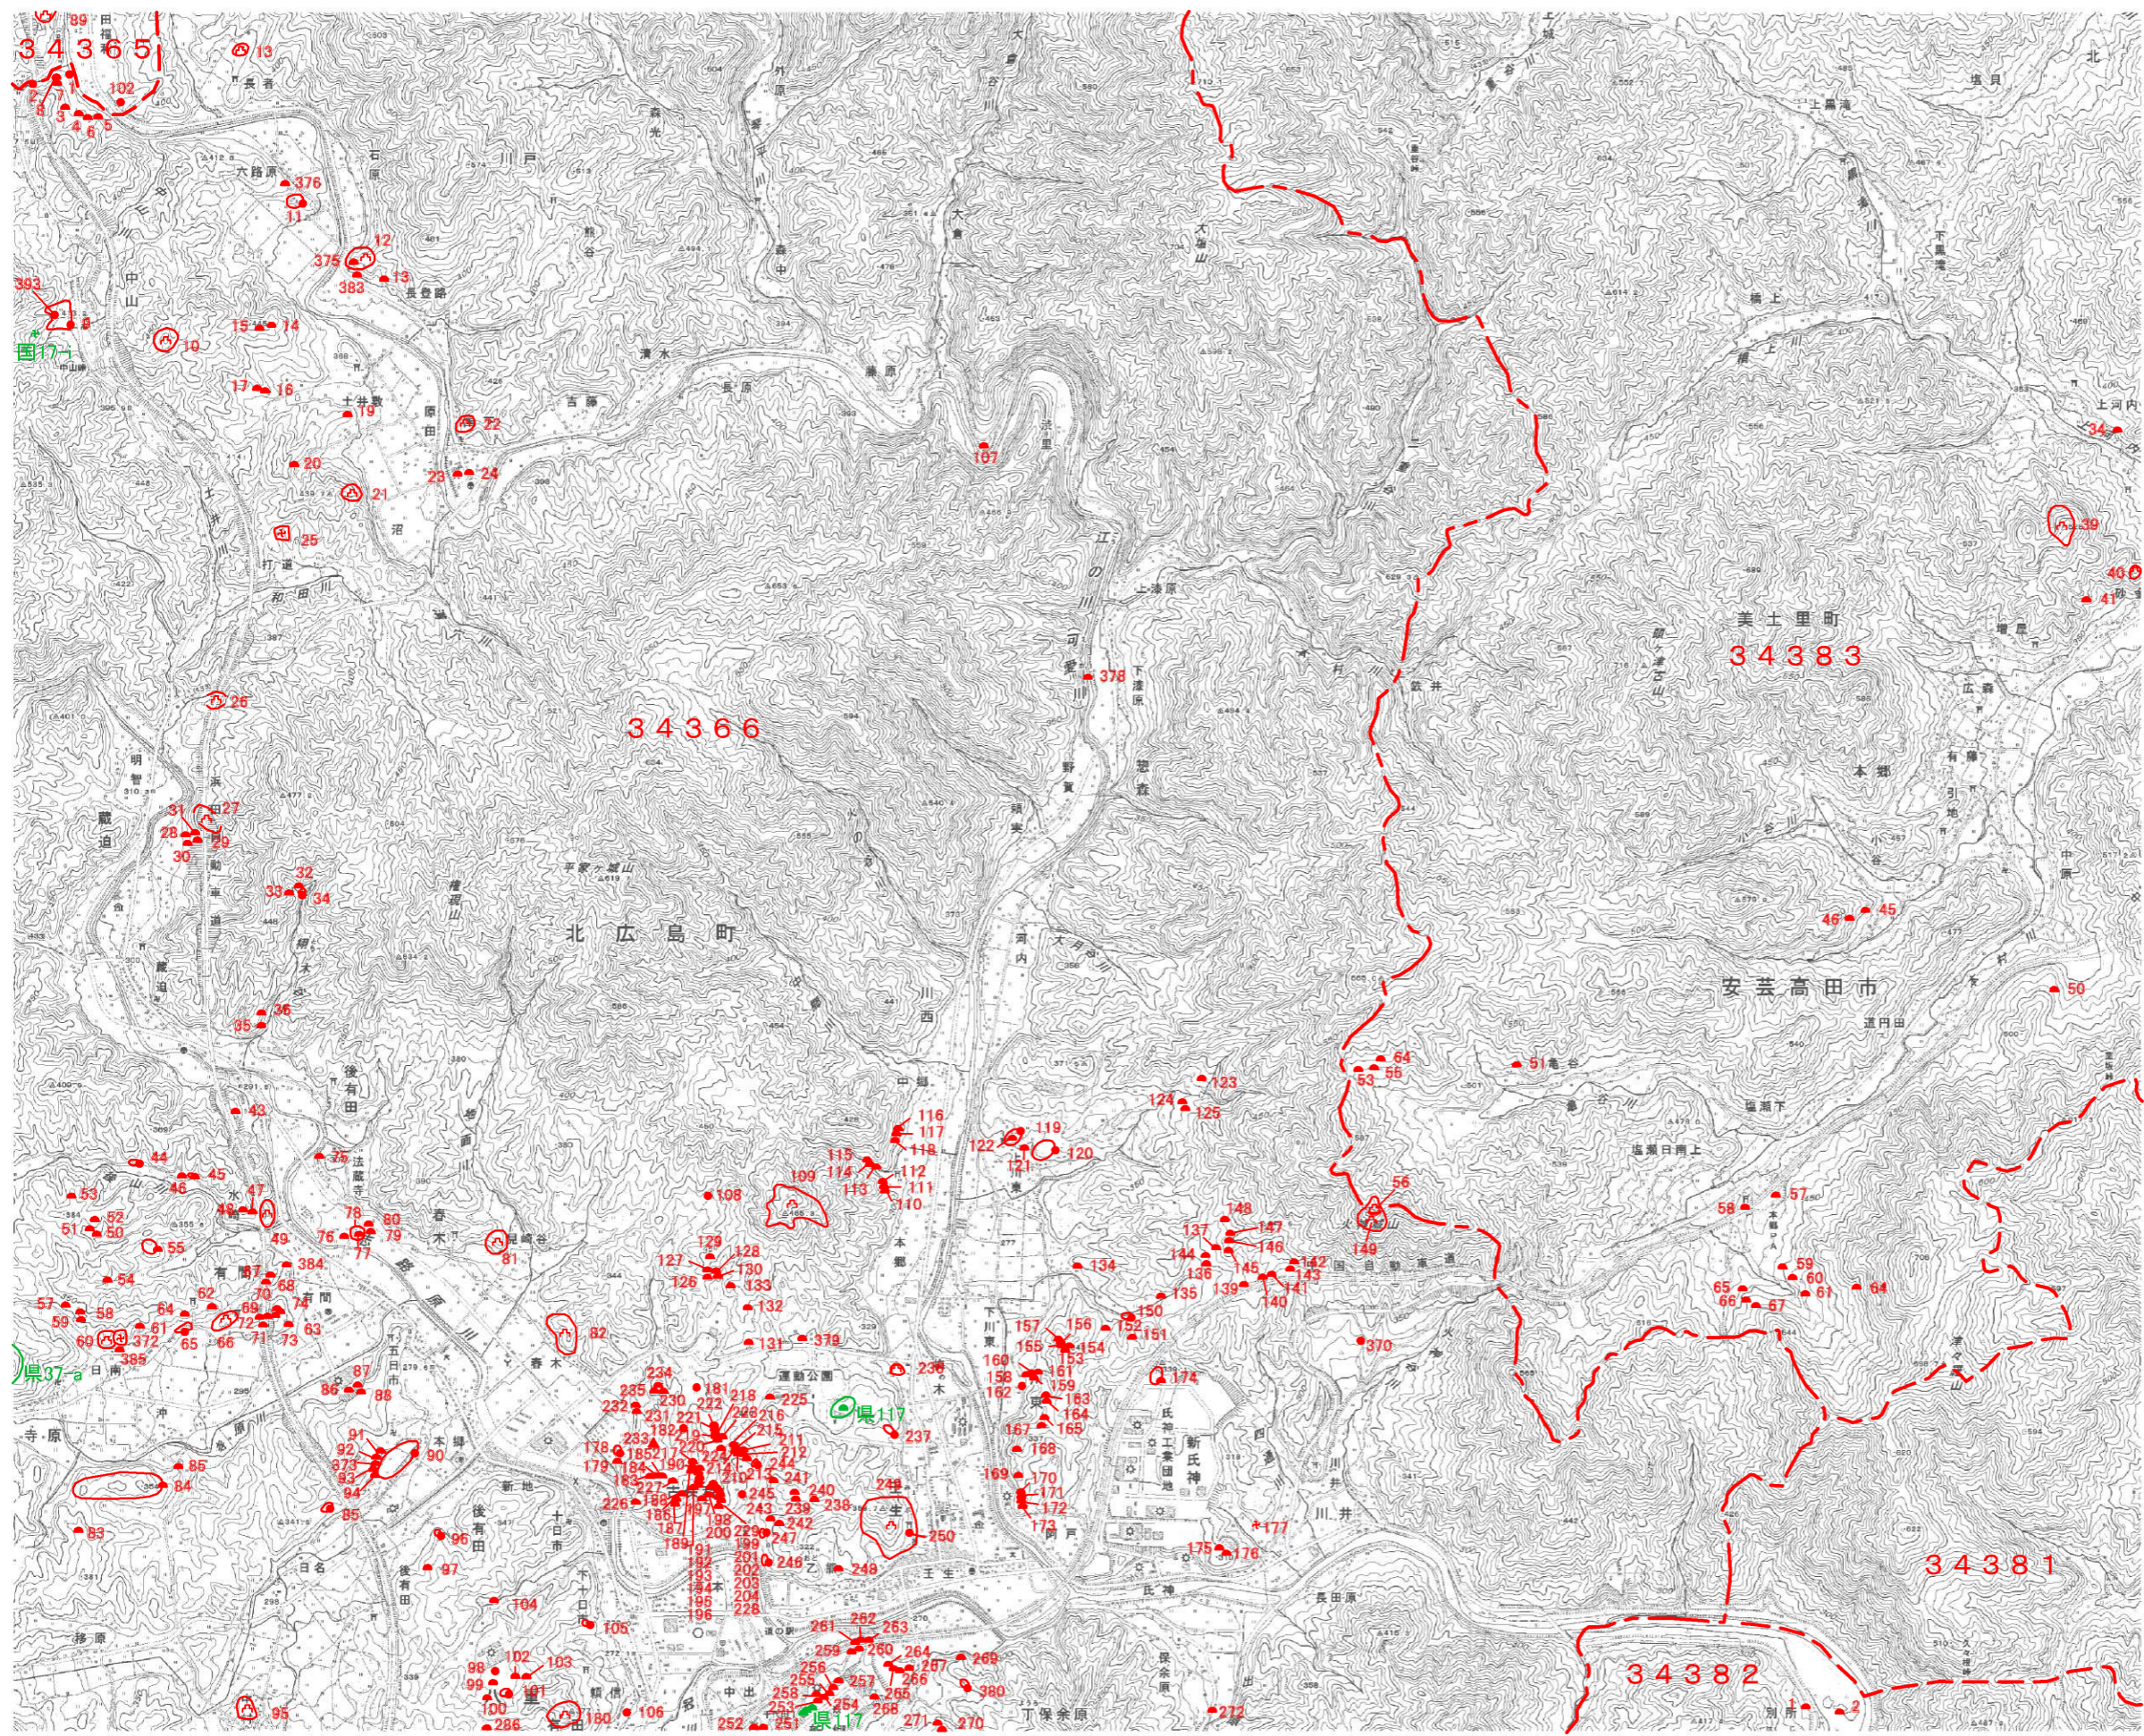

# 78. 八重

一覧表へ

広島県全域図へ

1 : 35,000