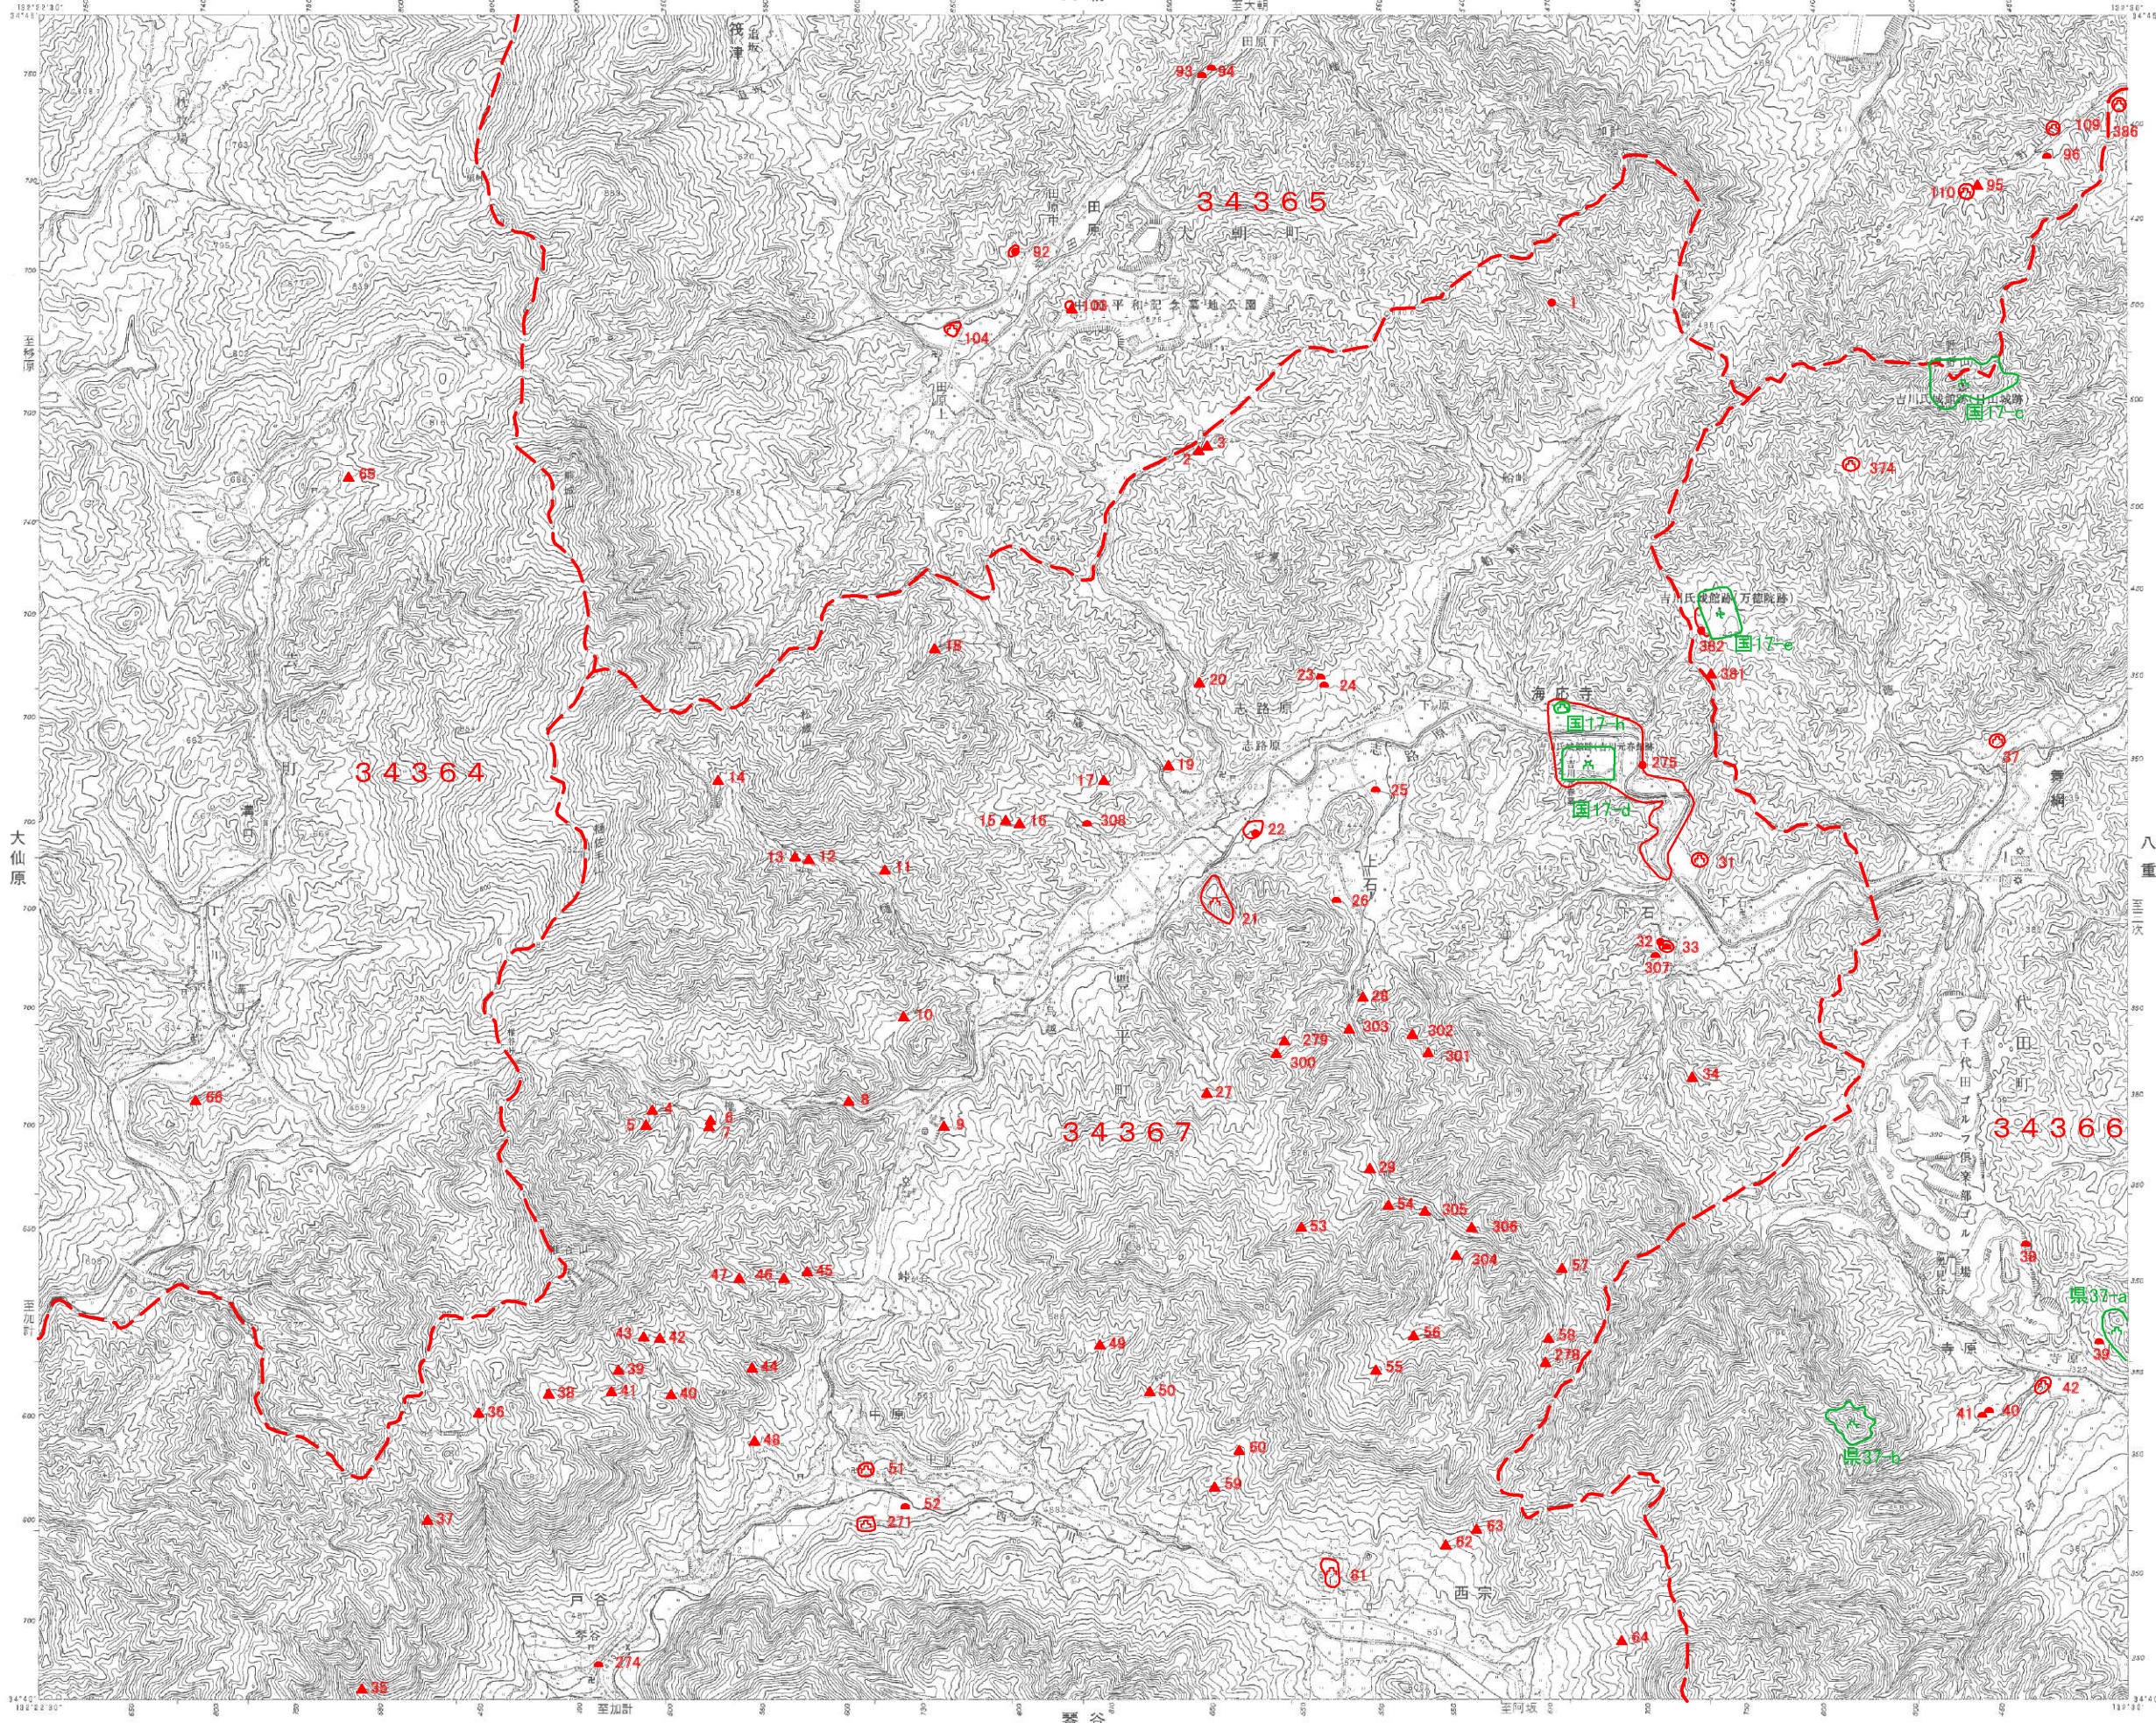

77. 志路原

一覧表へ

広島県全域図へ

1 : 35,000