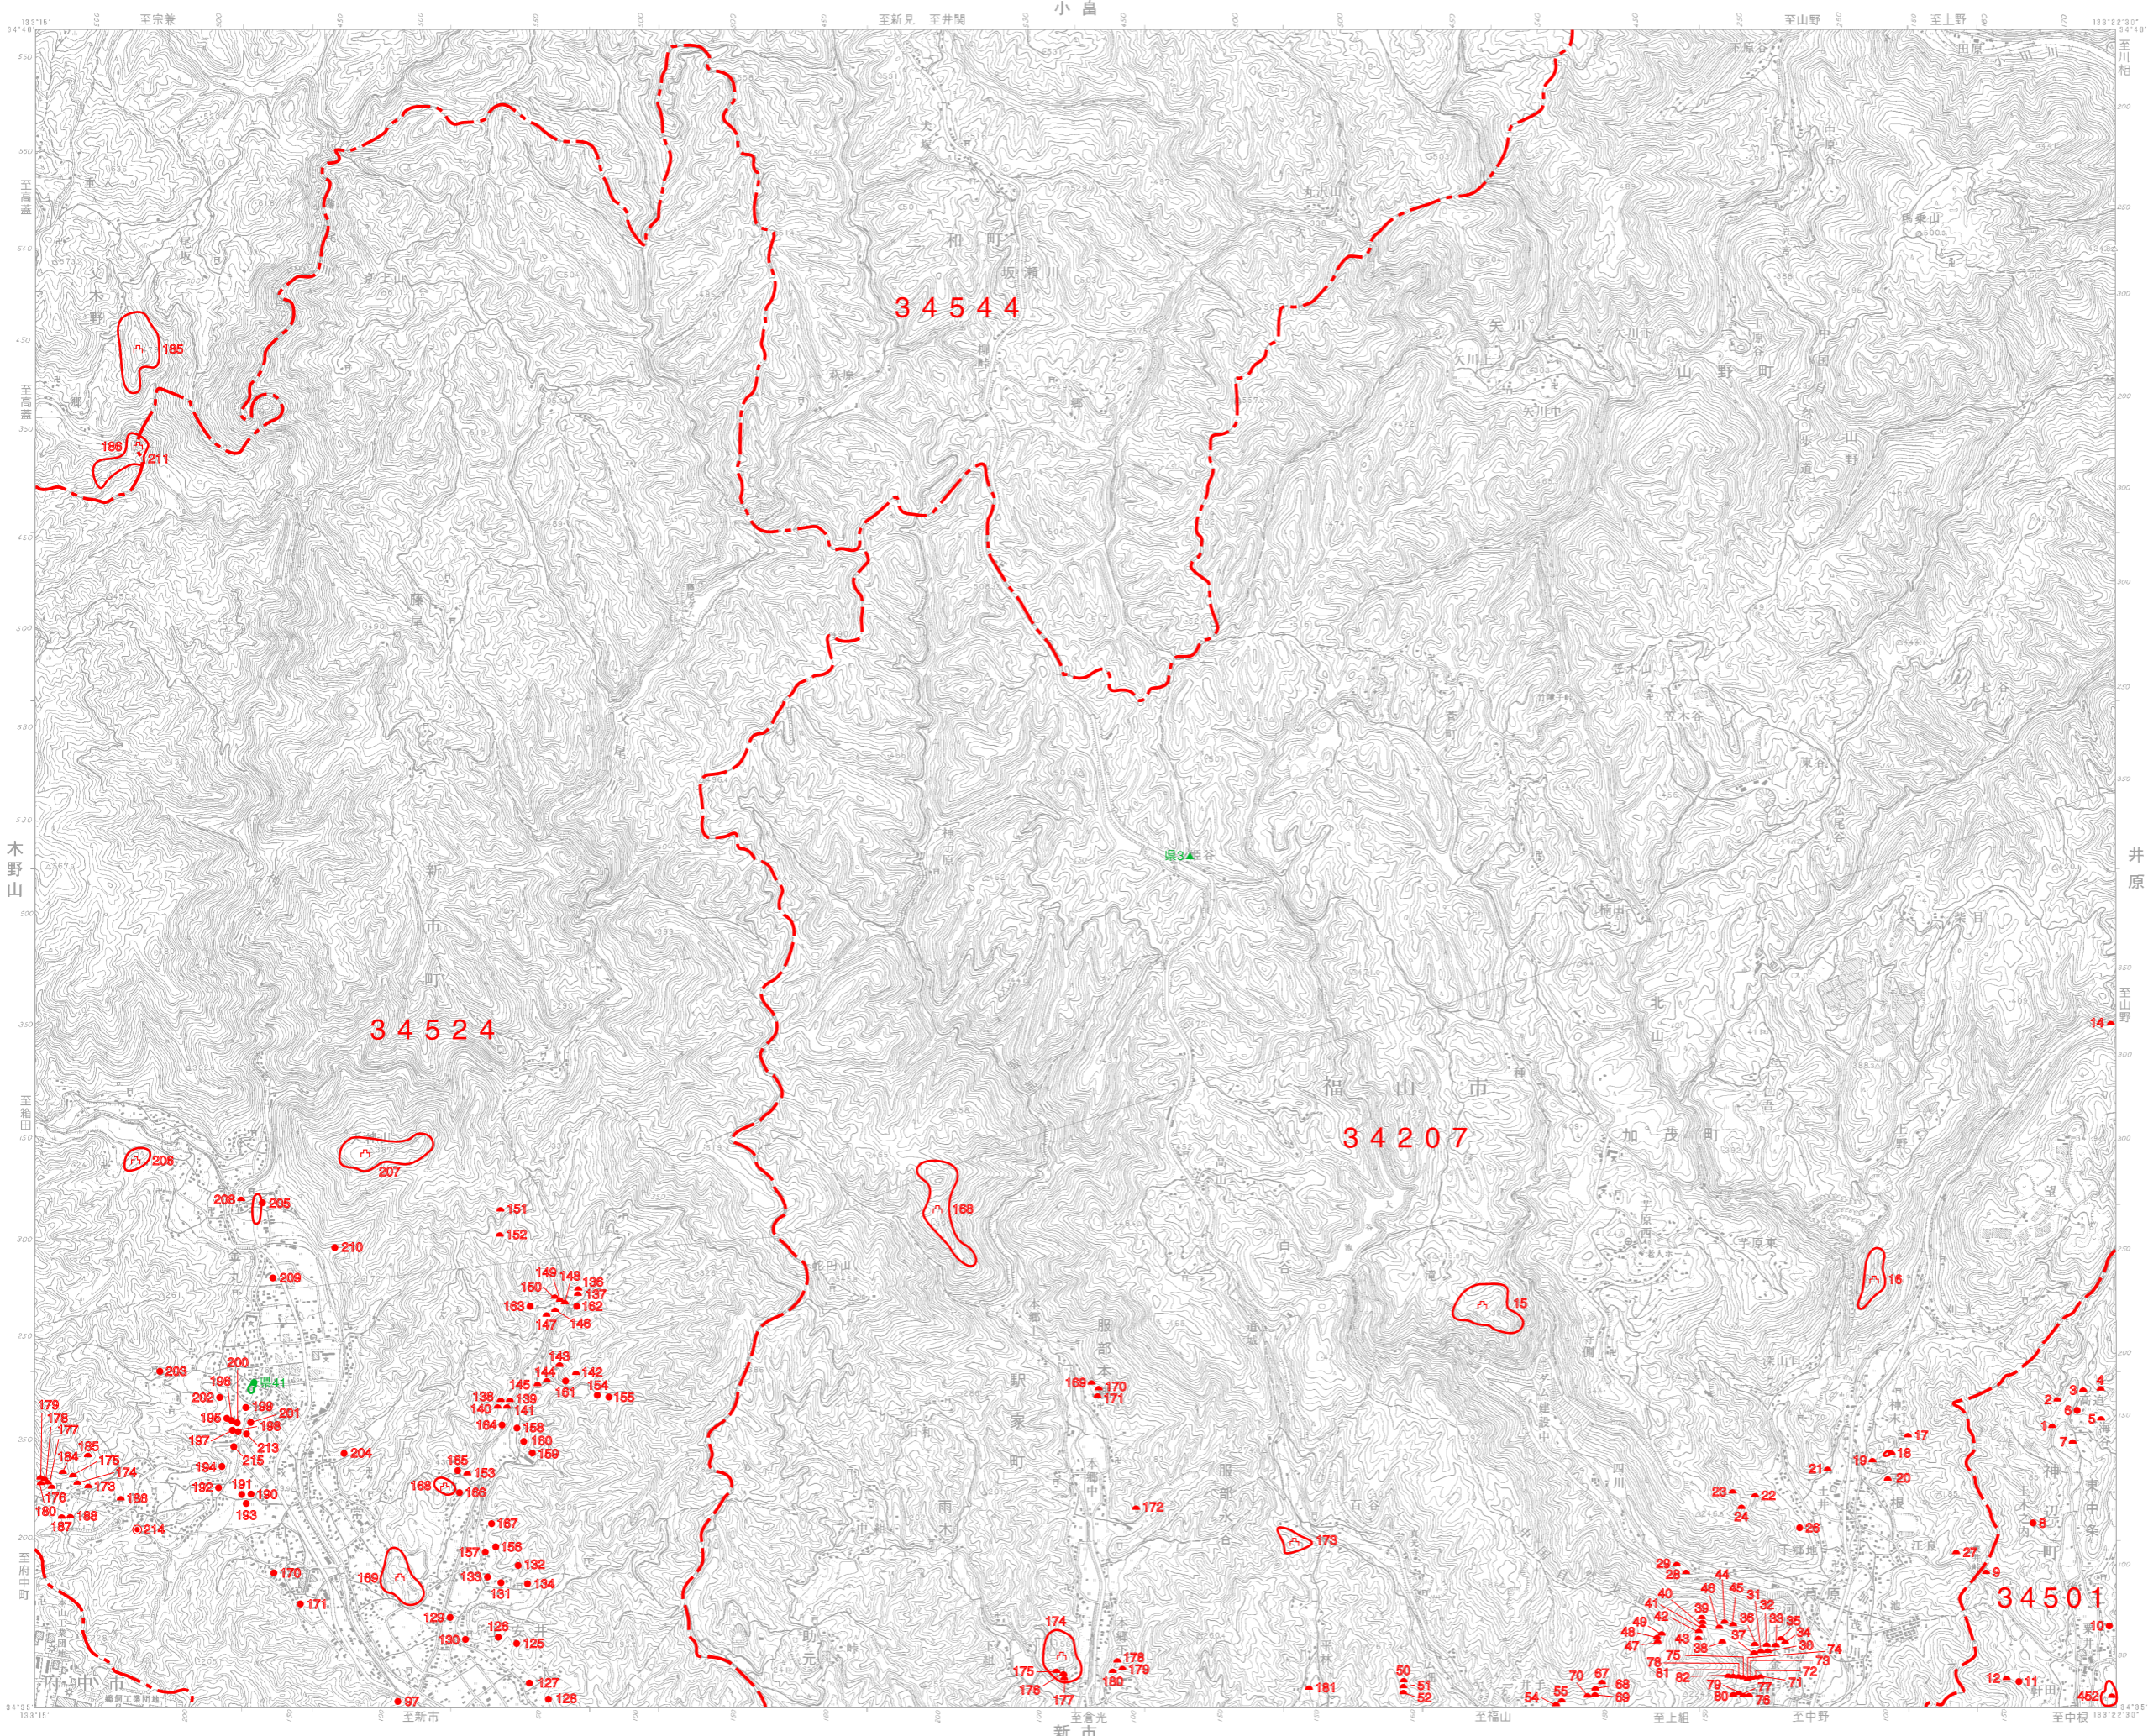

73. 金丸

[一覧表へ](#)

[広島県全域図へ](#)

1 : 35,000