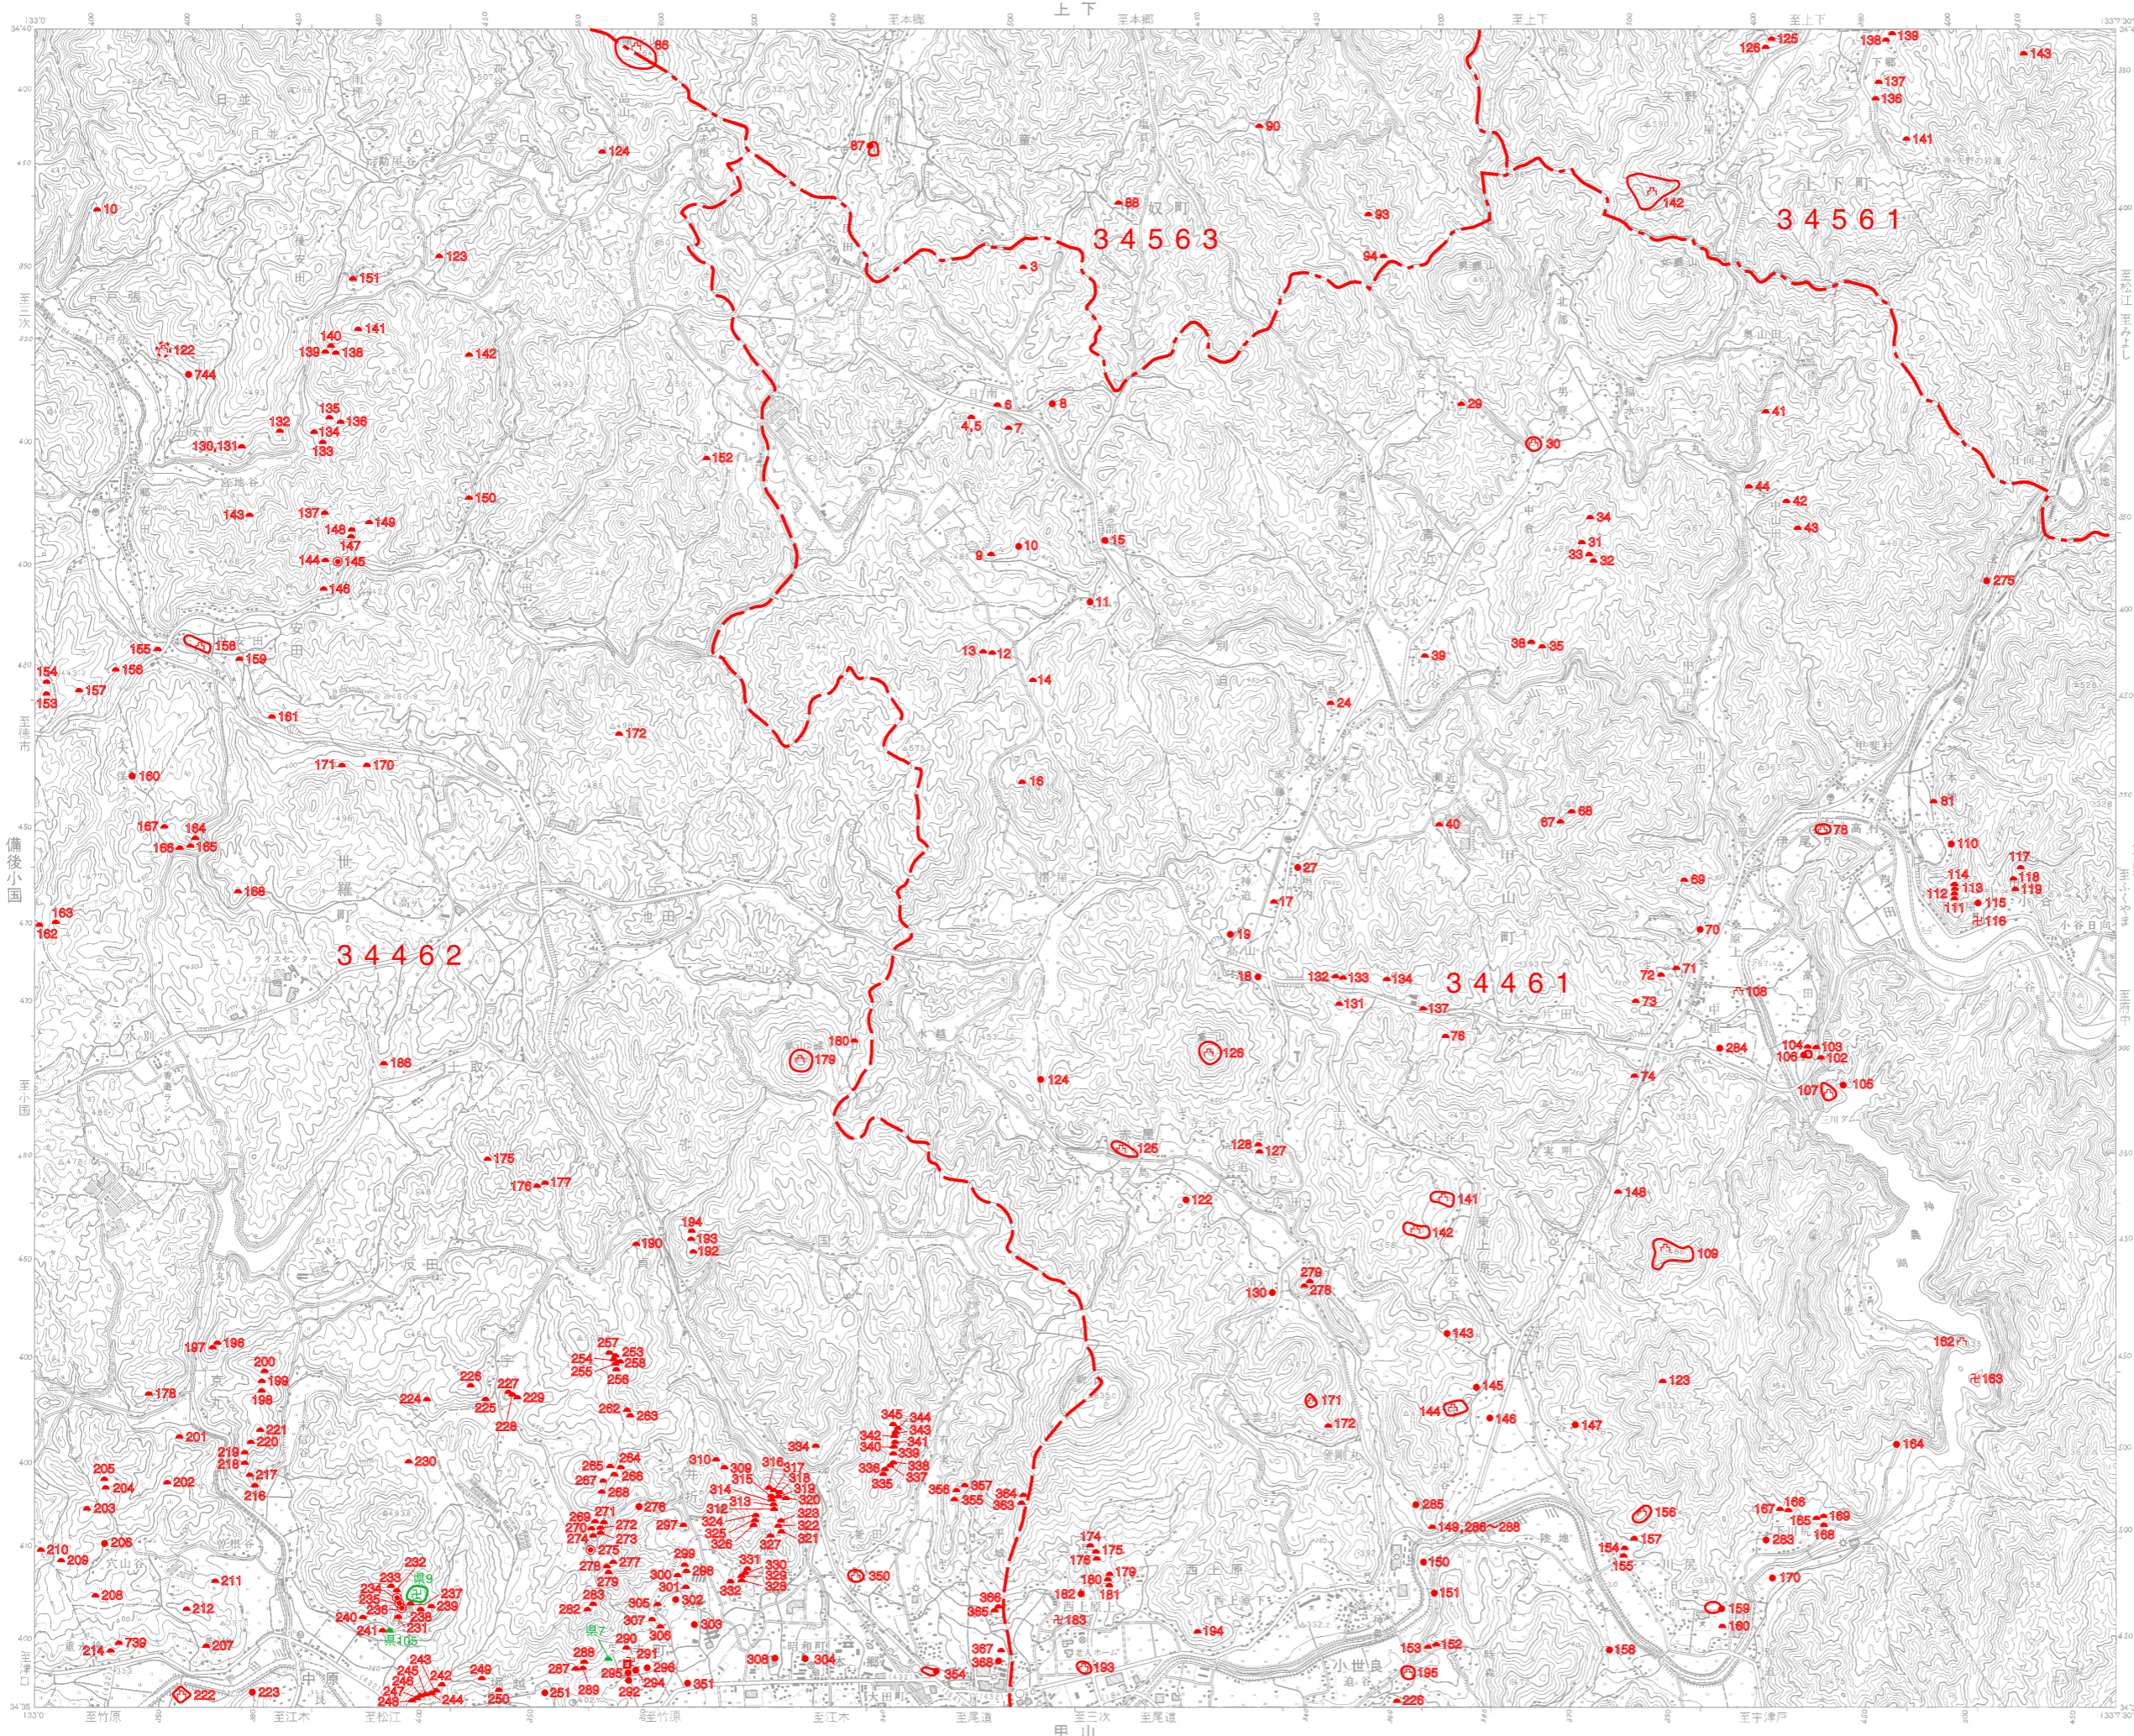

71. 本郷

[一覧表へ](#)

[広島県全域図へ](#)

1 : 35,000