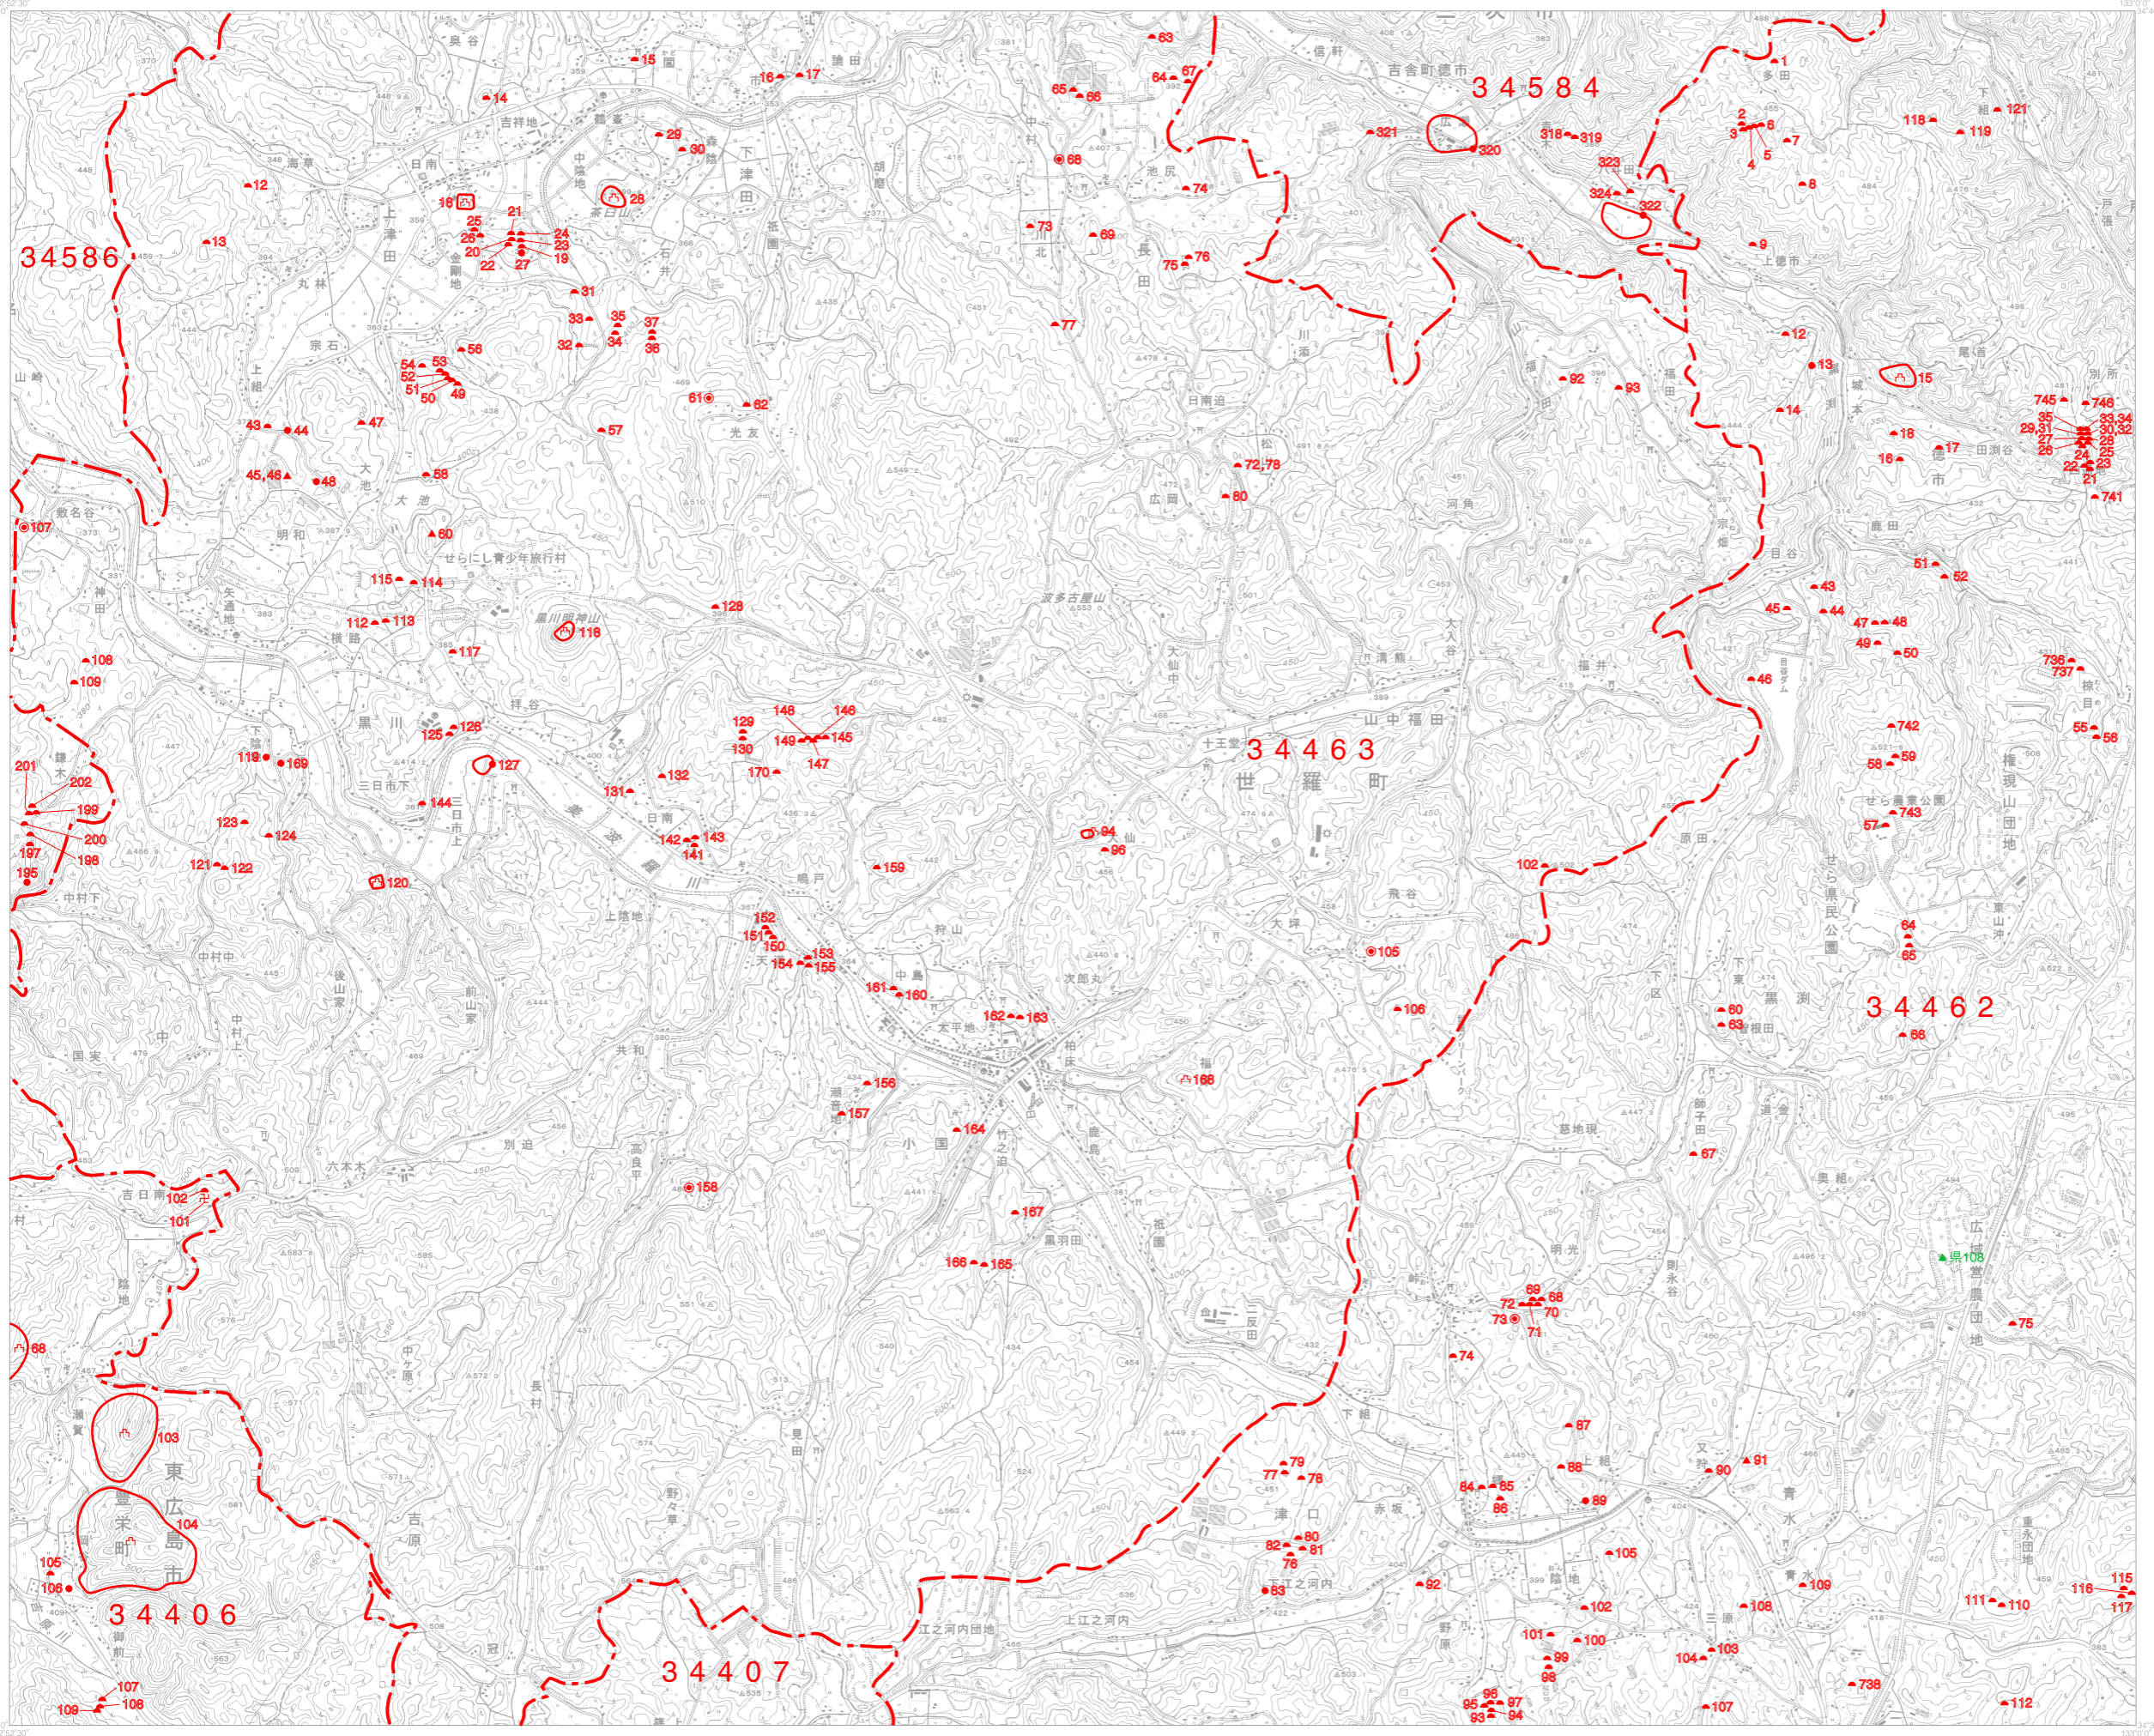

# 70. 備後小国

一覧表へ

広島県全域図へ

1 : 35,000  
0 500 1000 1500m