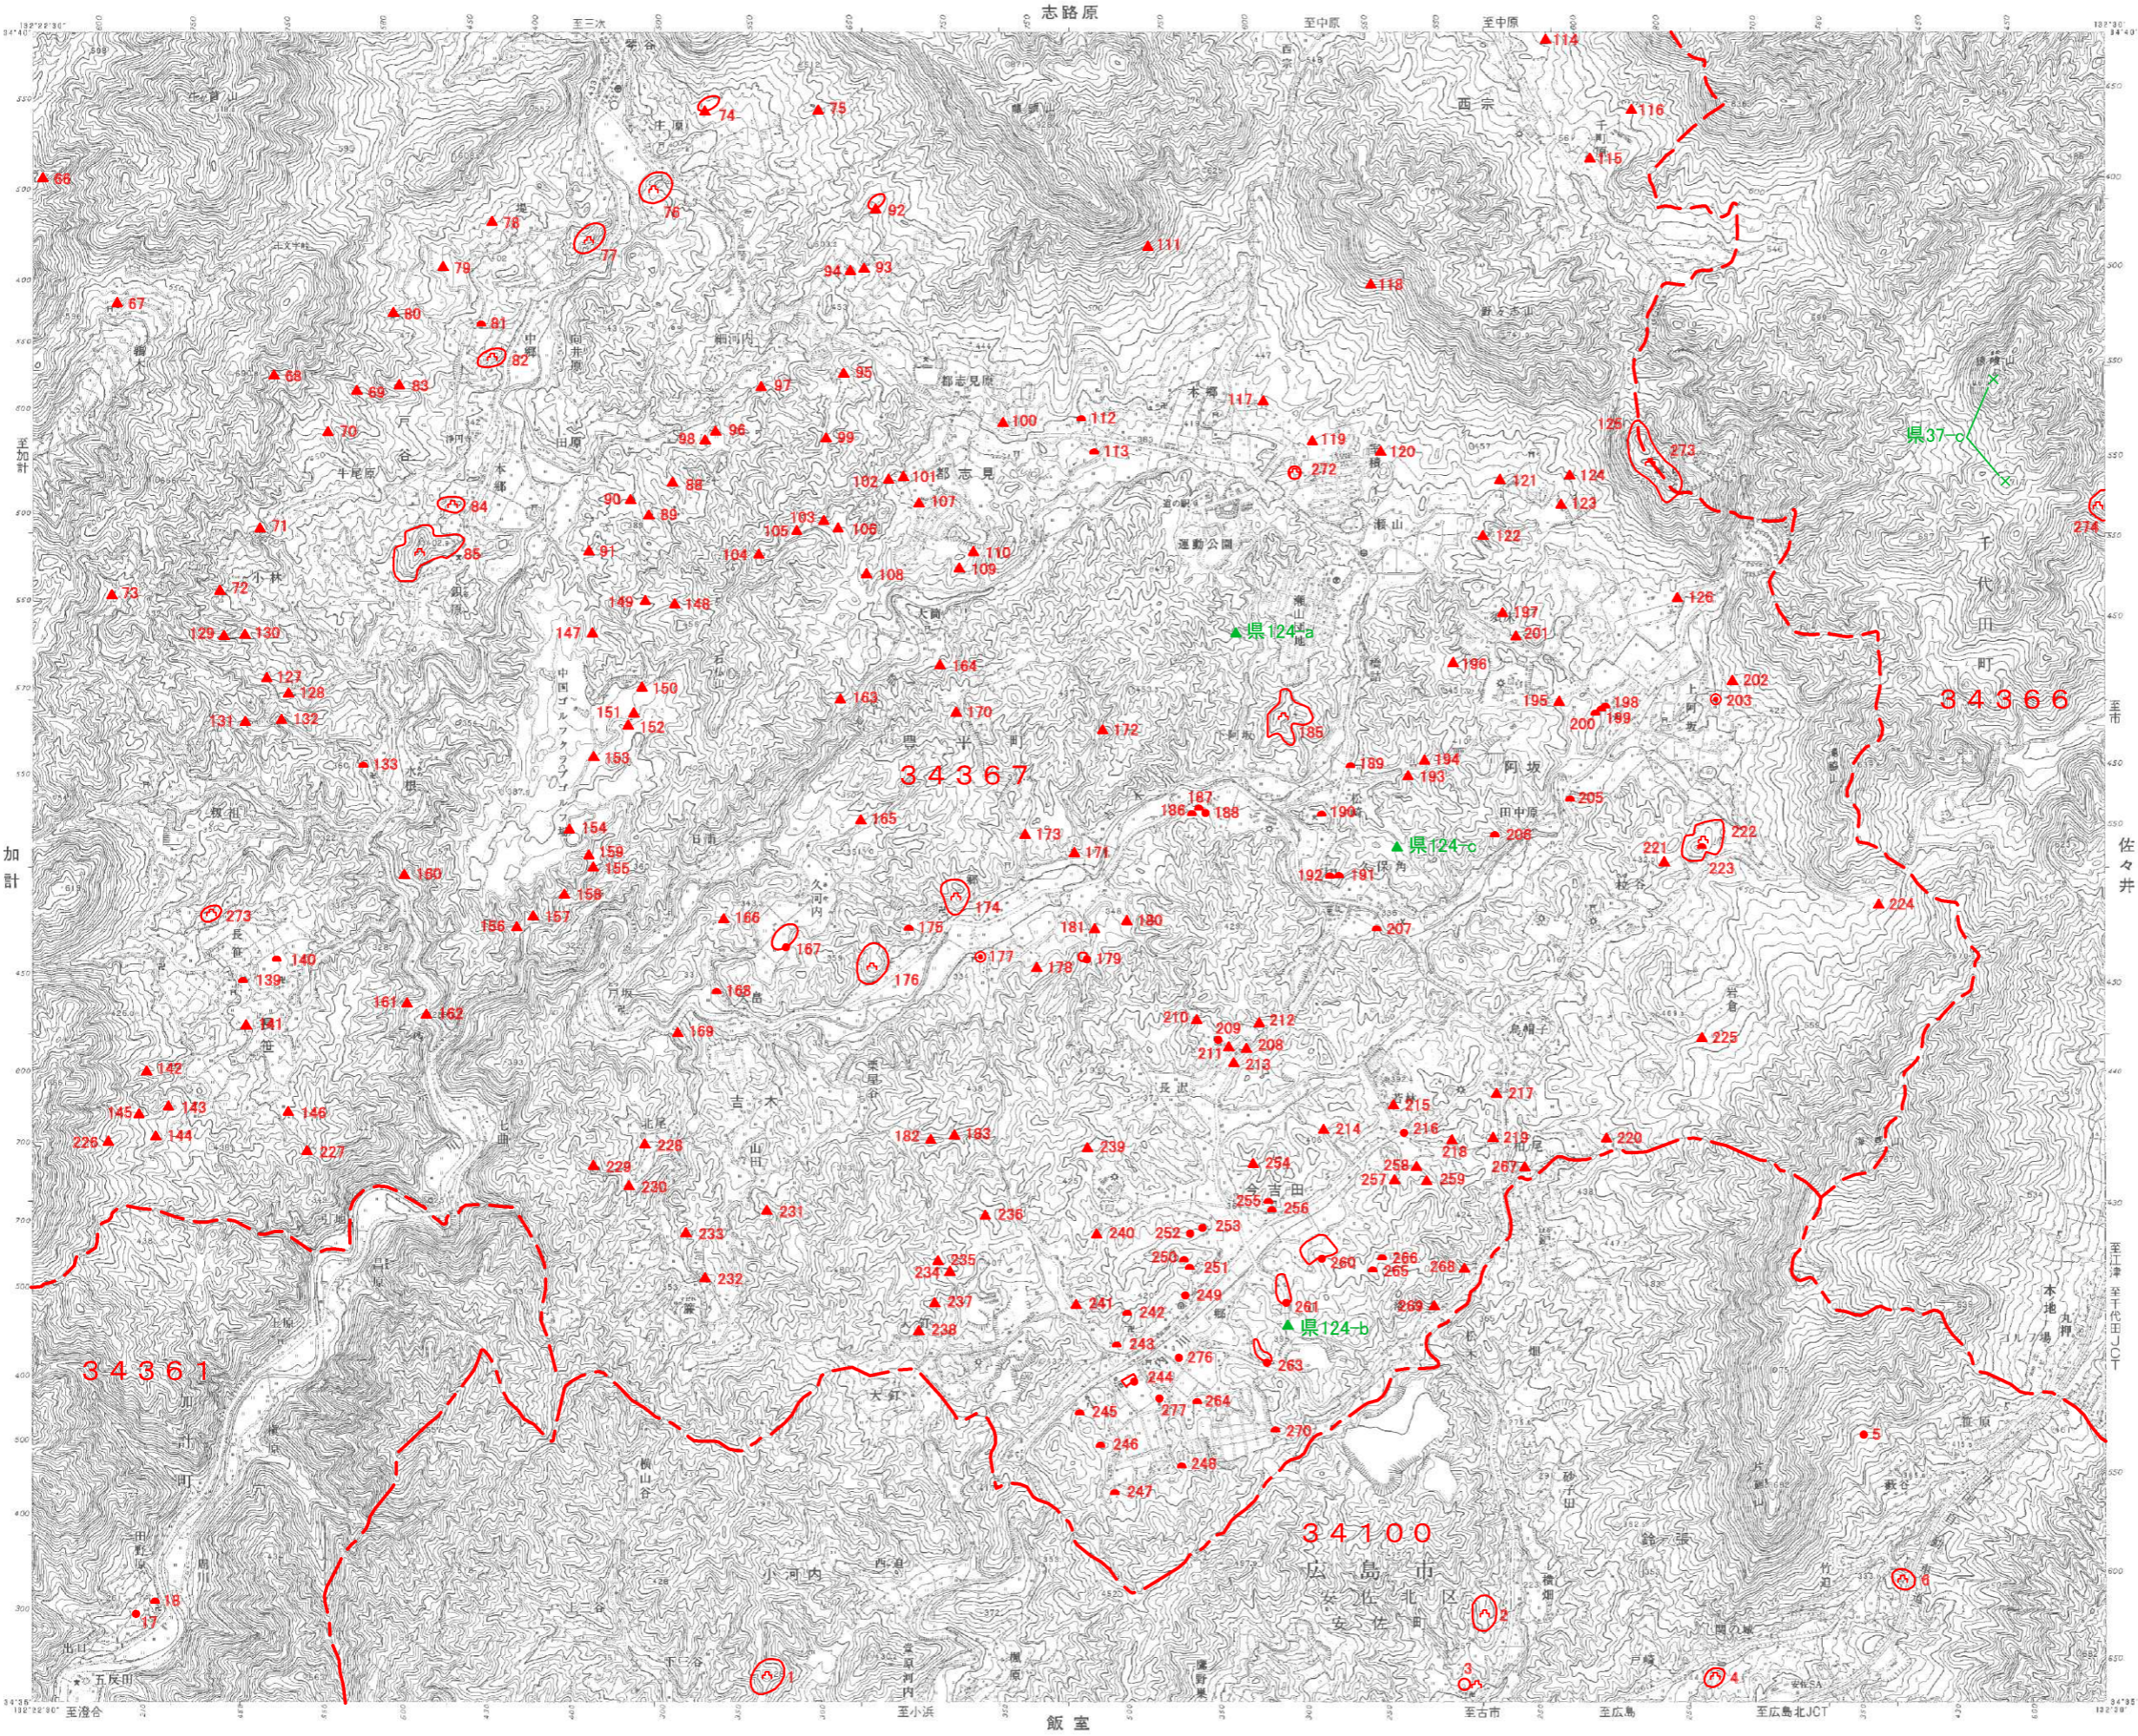

66. 琴谷

一覧表へ

広島県全域図へ

1 : 35,000