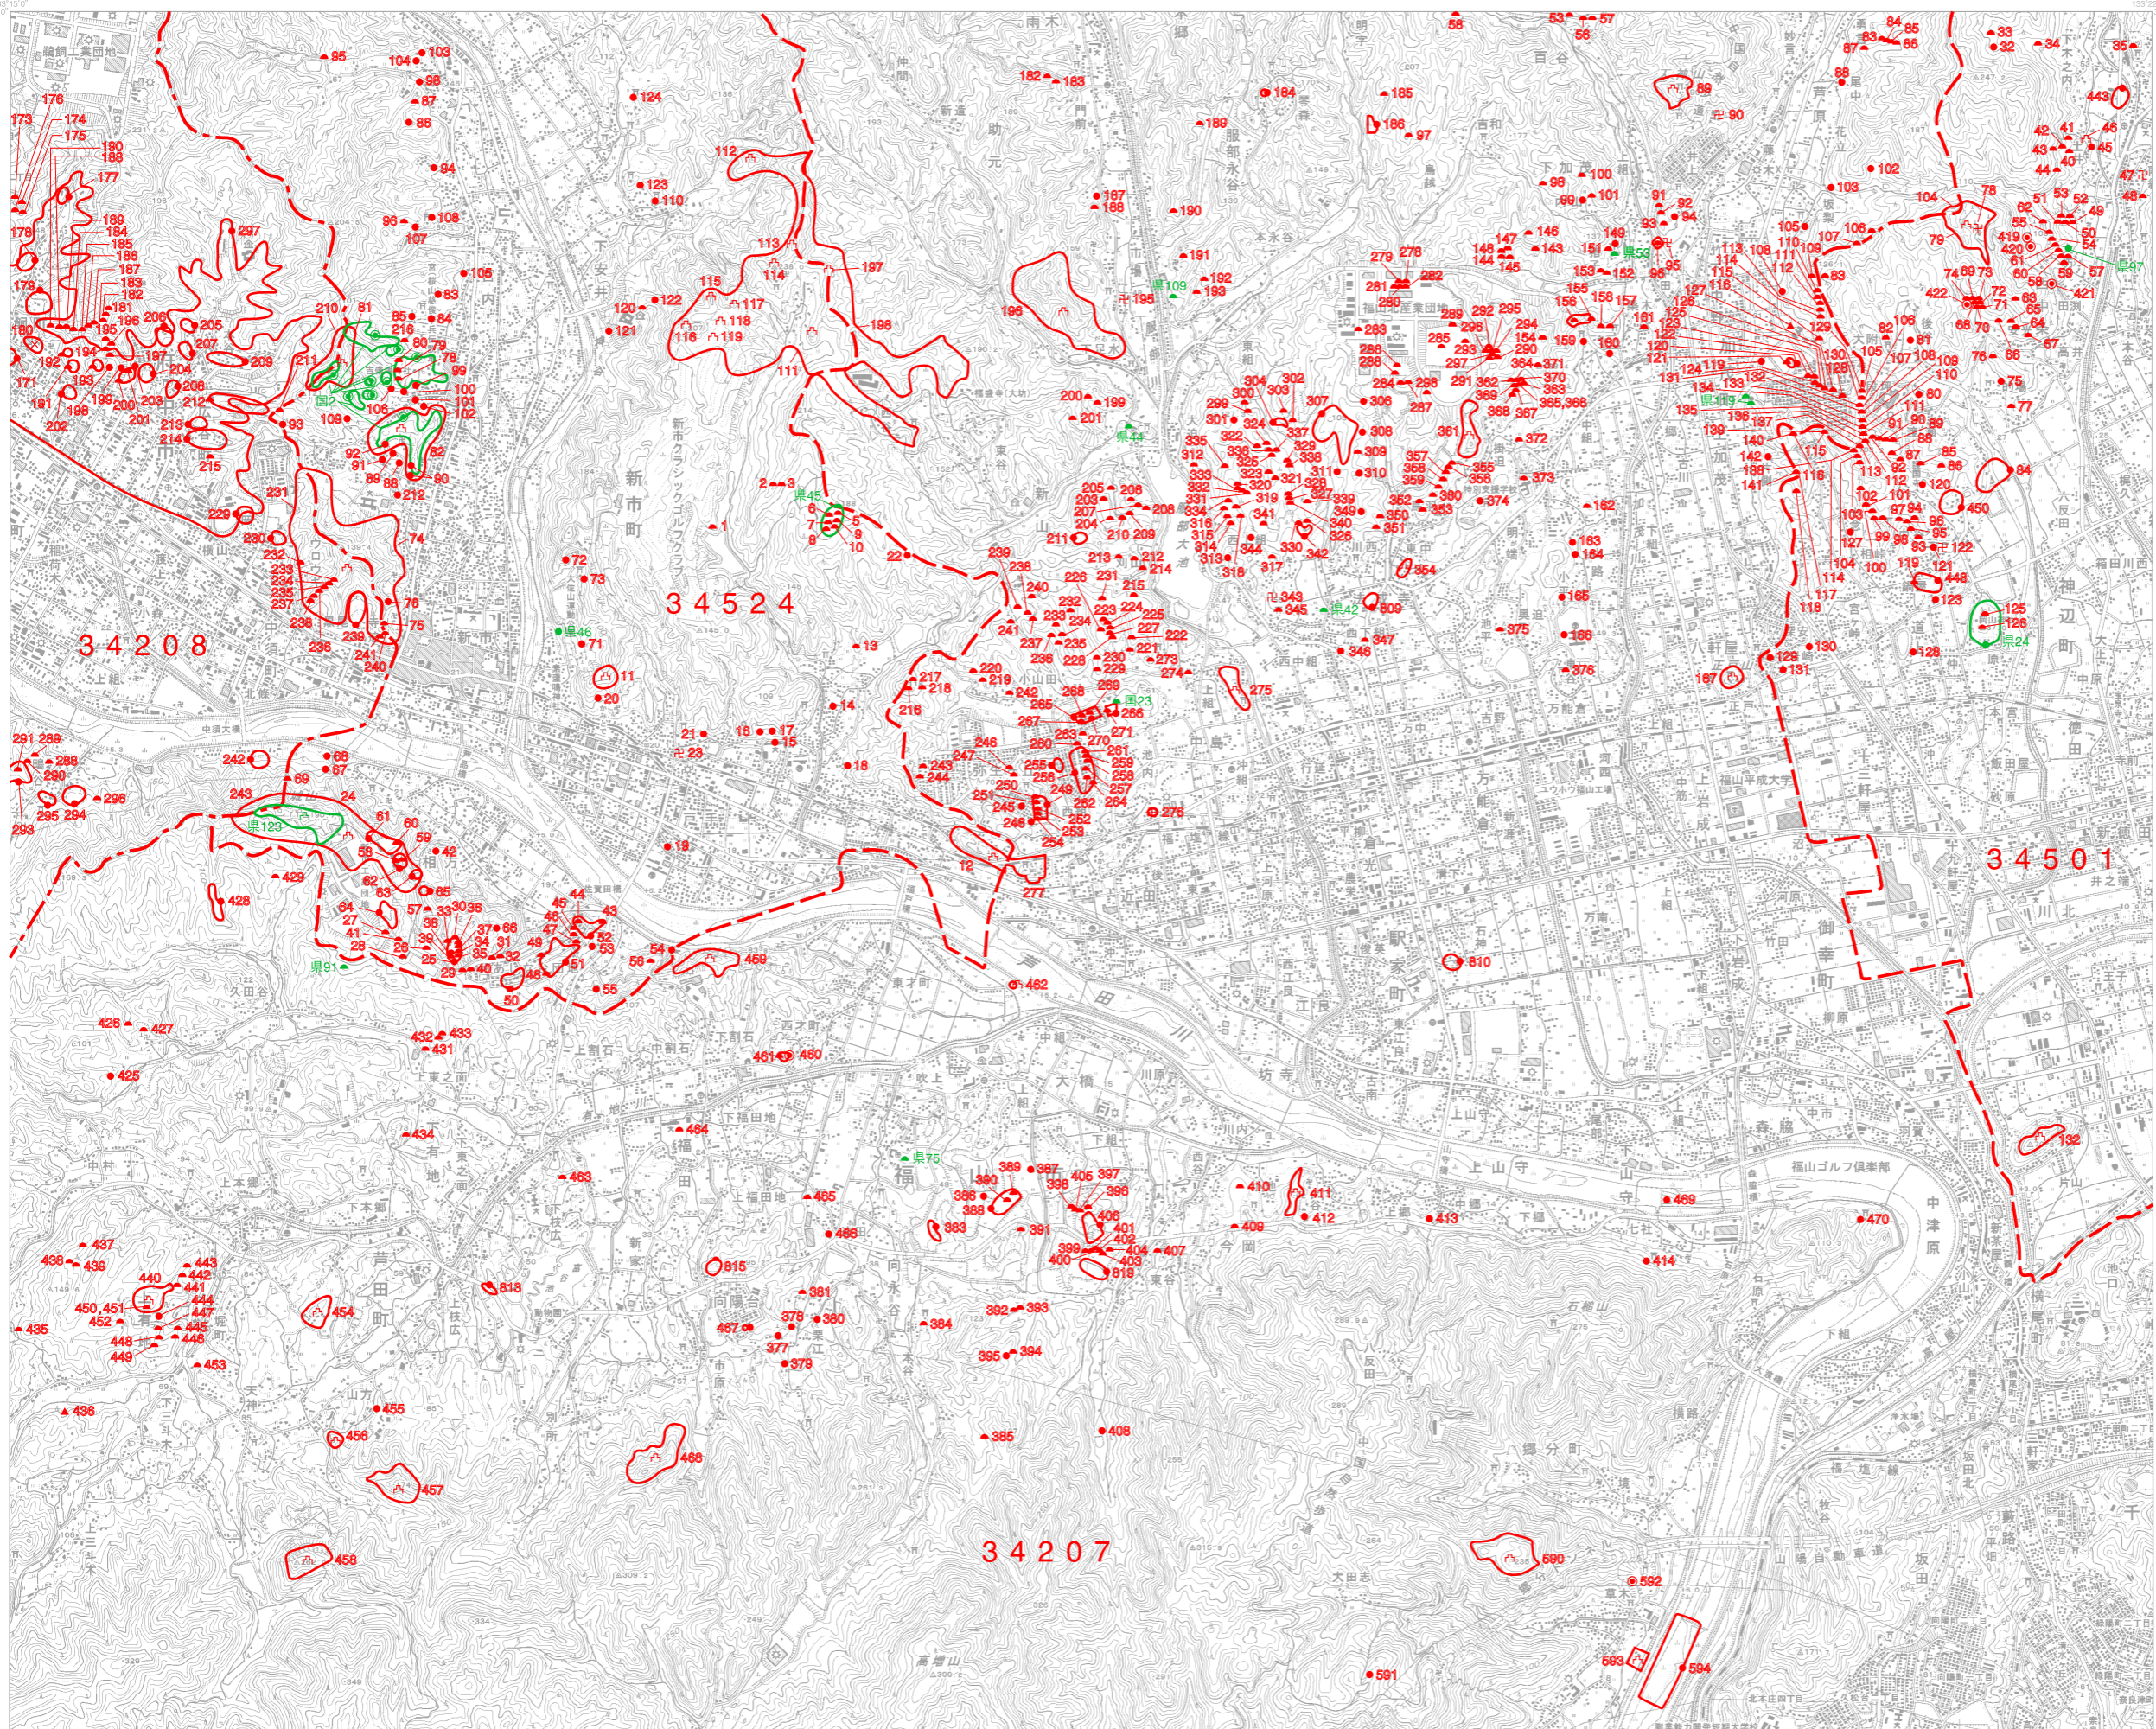

61. 新市

[一覧表へ](#)

[広島県全域図へ](#)

1 : 35,000