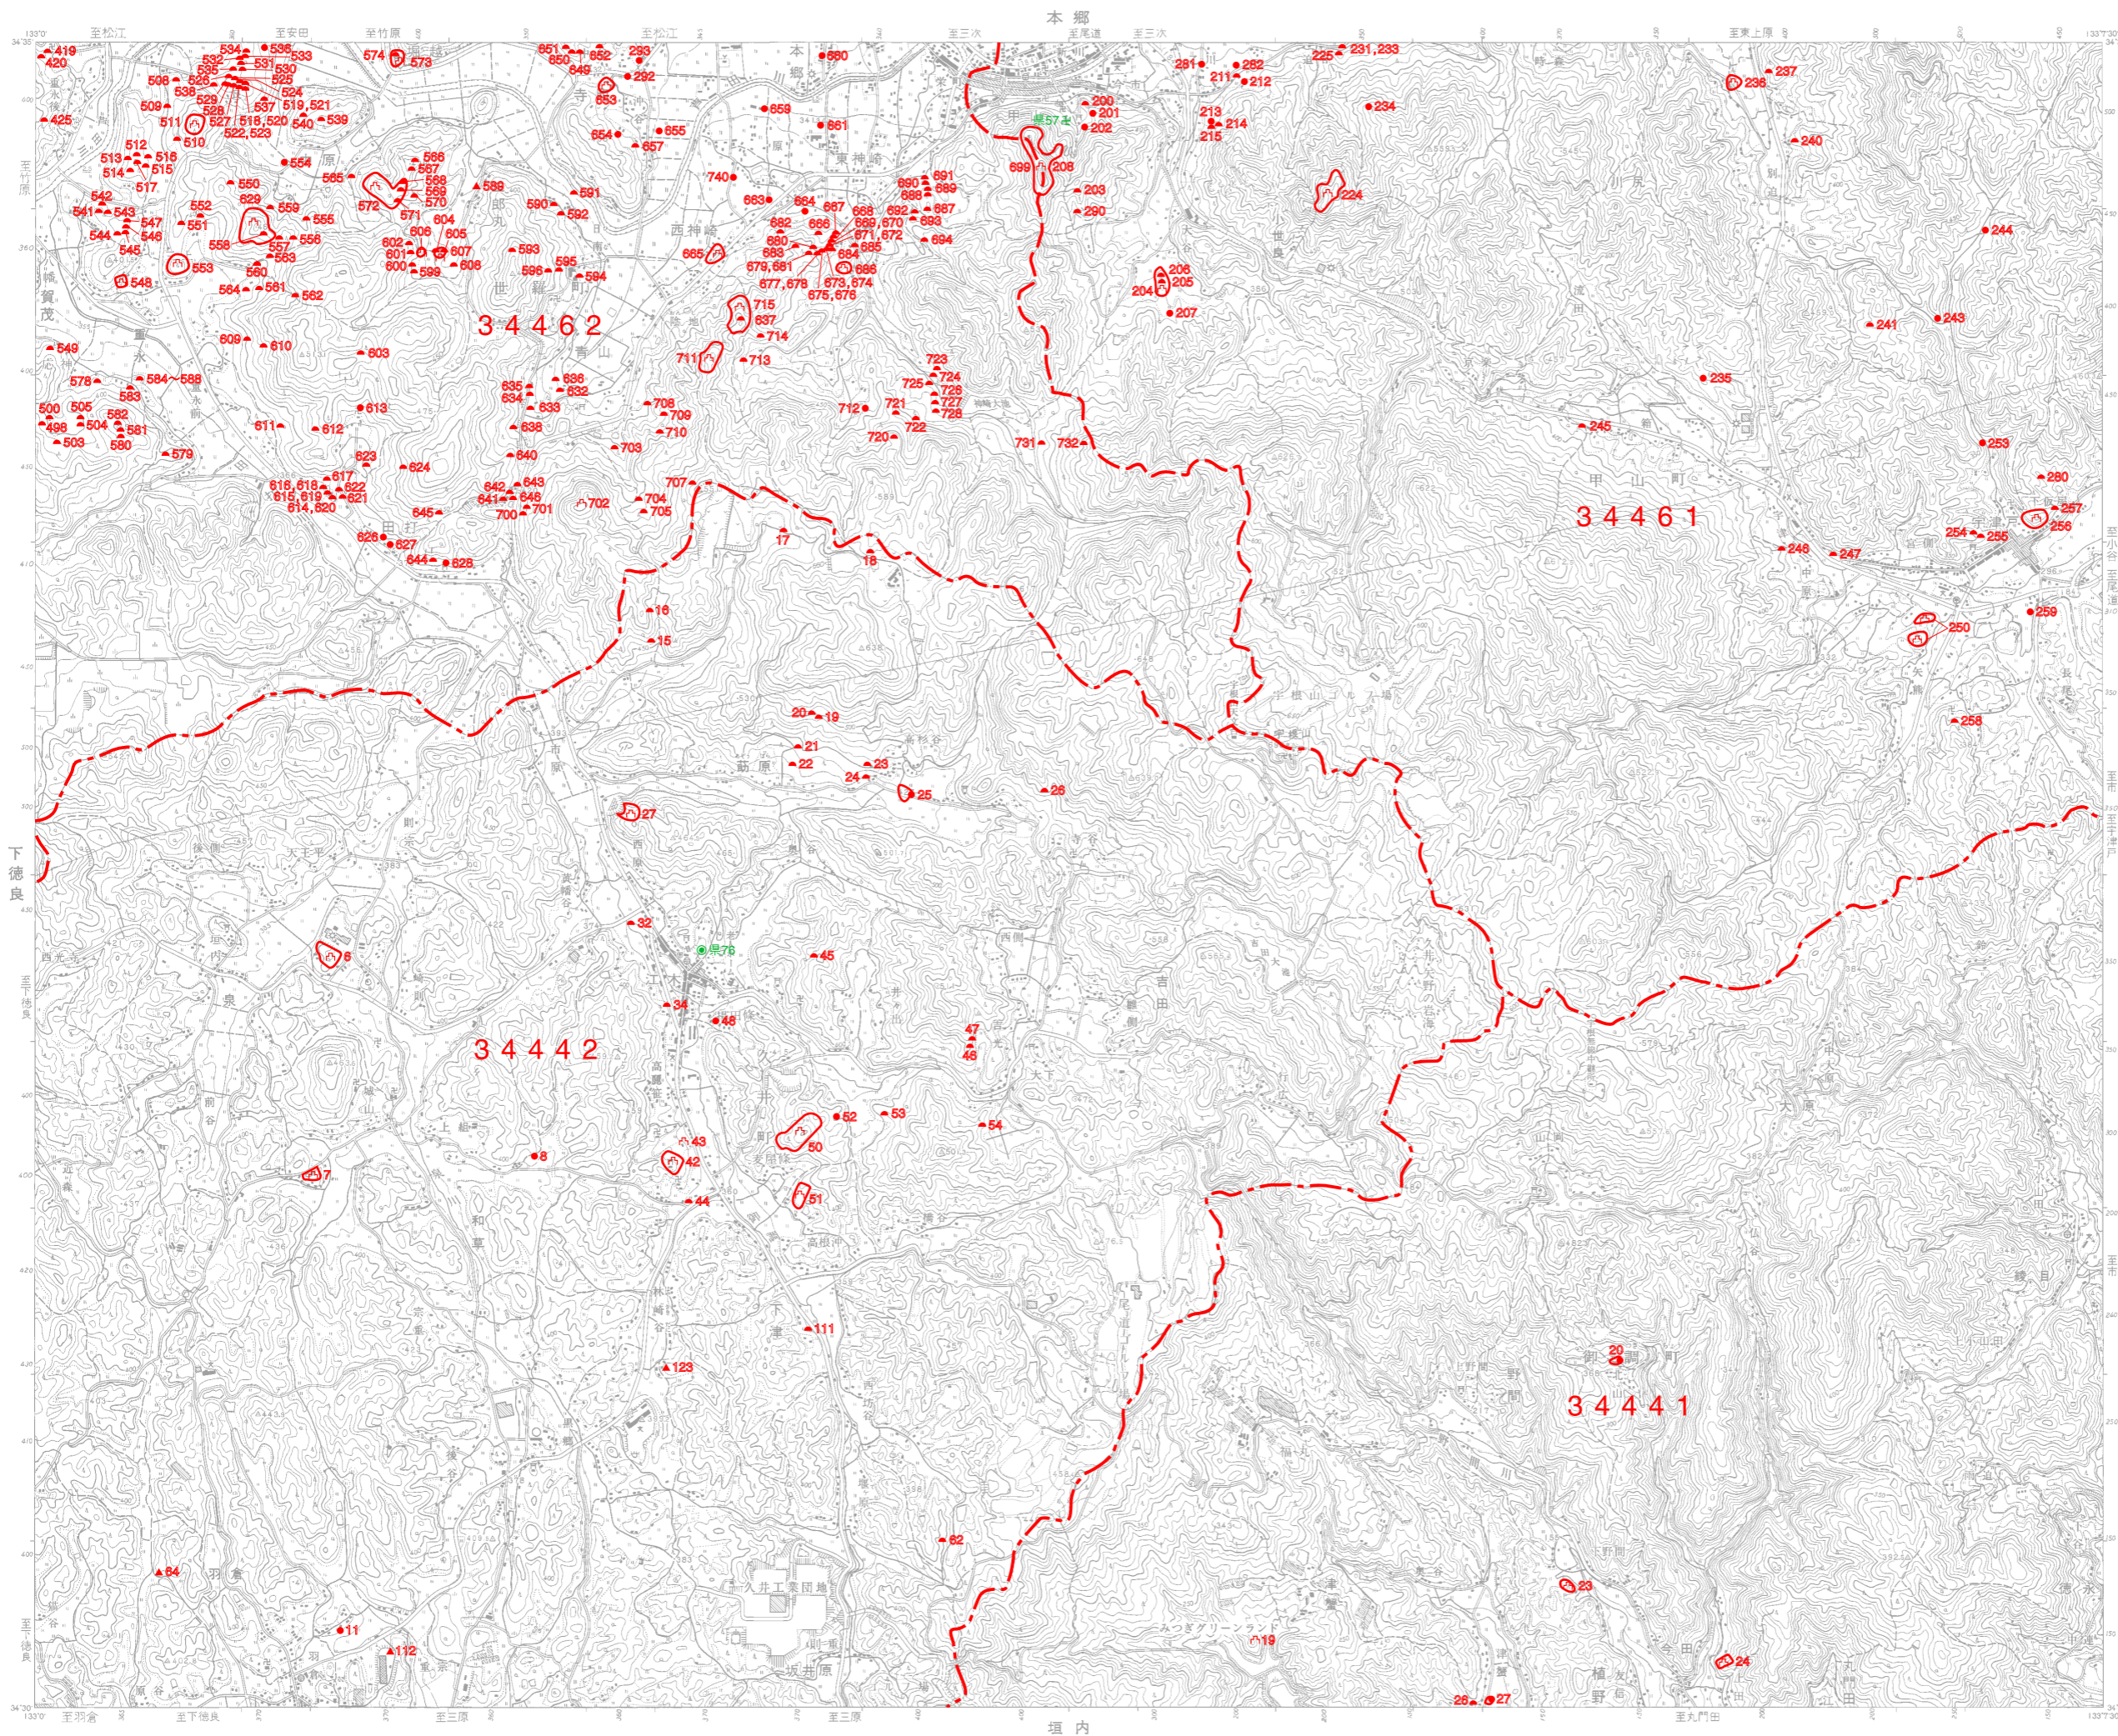

59. 甲山

[一覧表へ](#)

[広島県全域図へ](#)

1 : 35,000