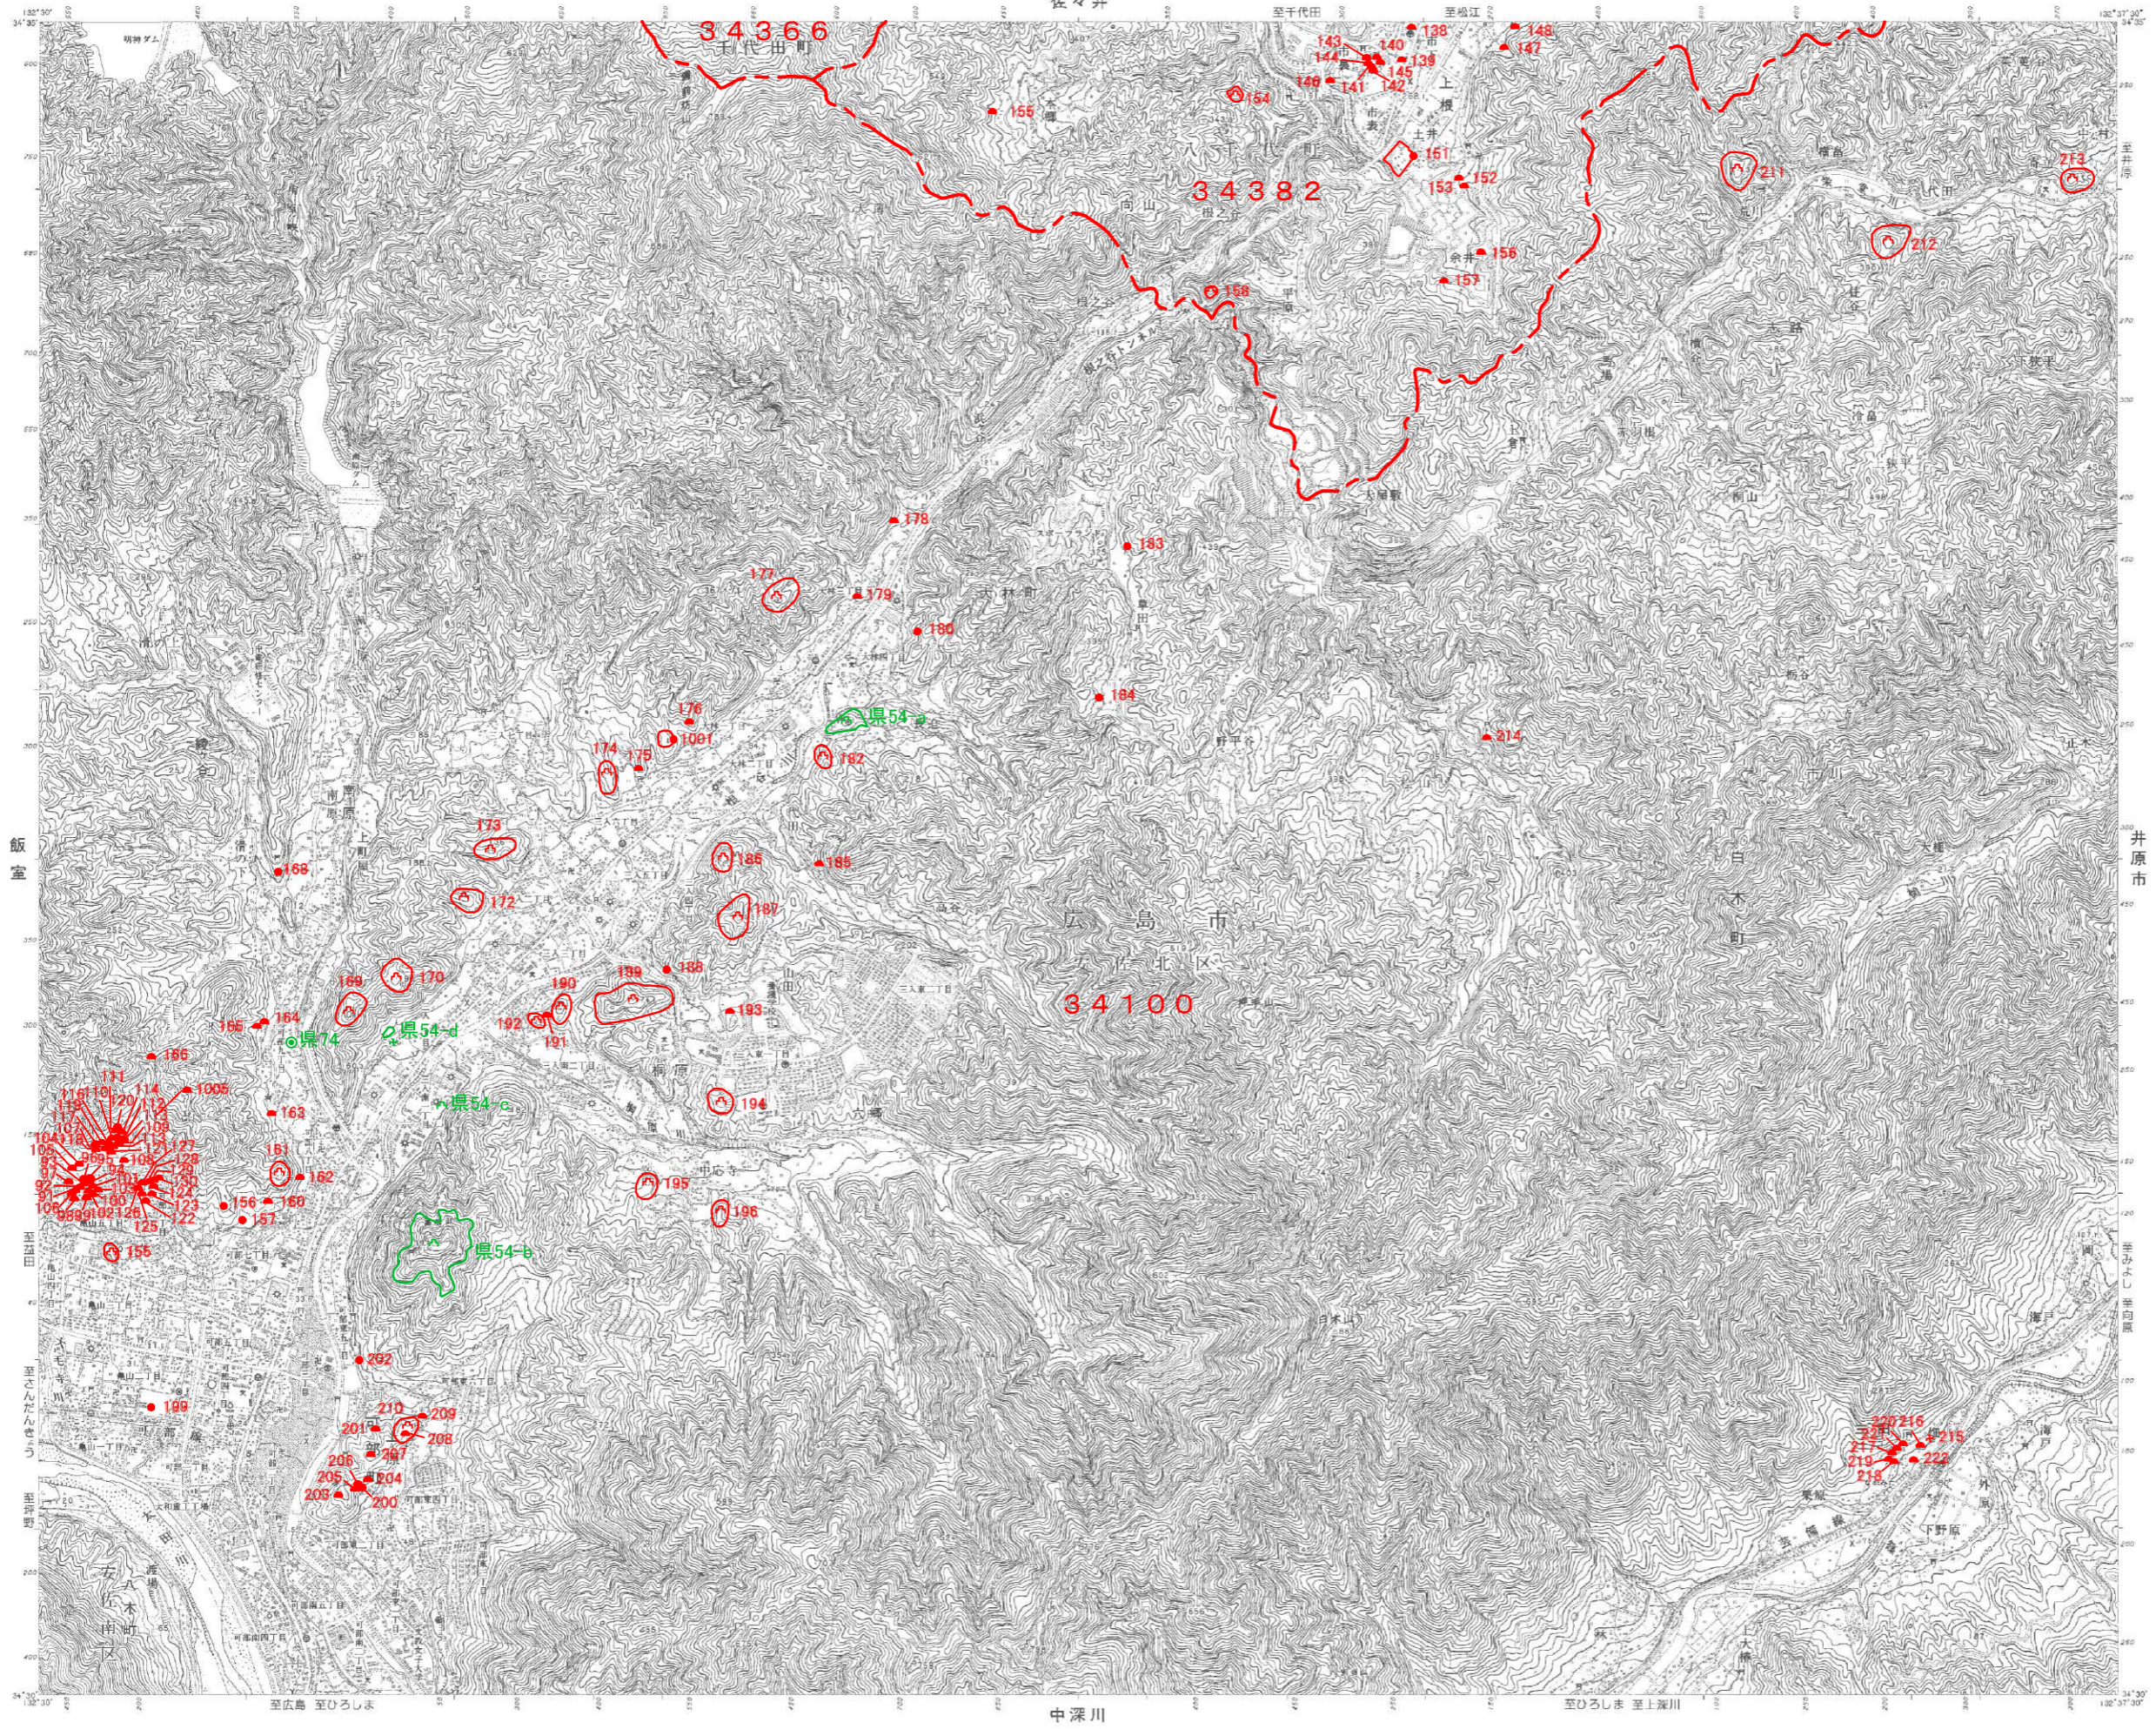

佐々井

至千代田

至松江

55. 可部

[一覧表へ](#)

[広島県全域図へ](#)

1 : 35,000