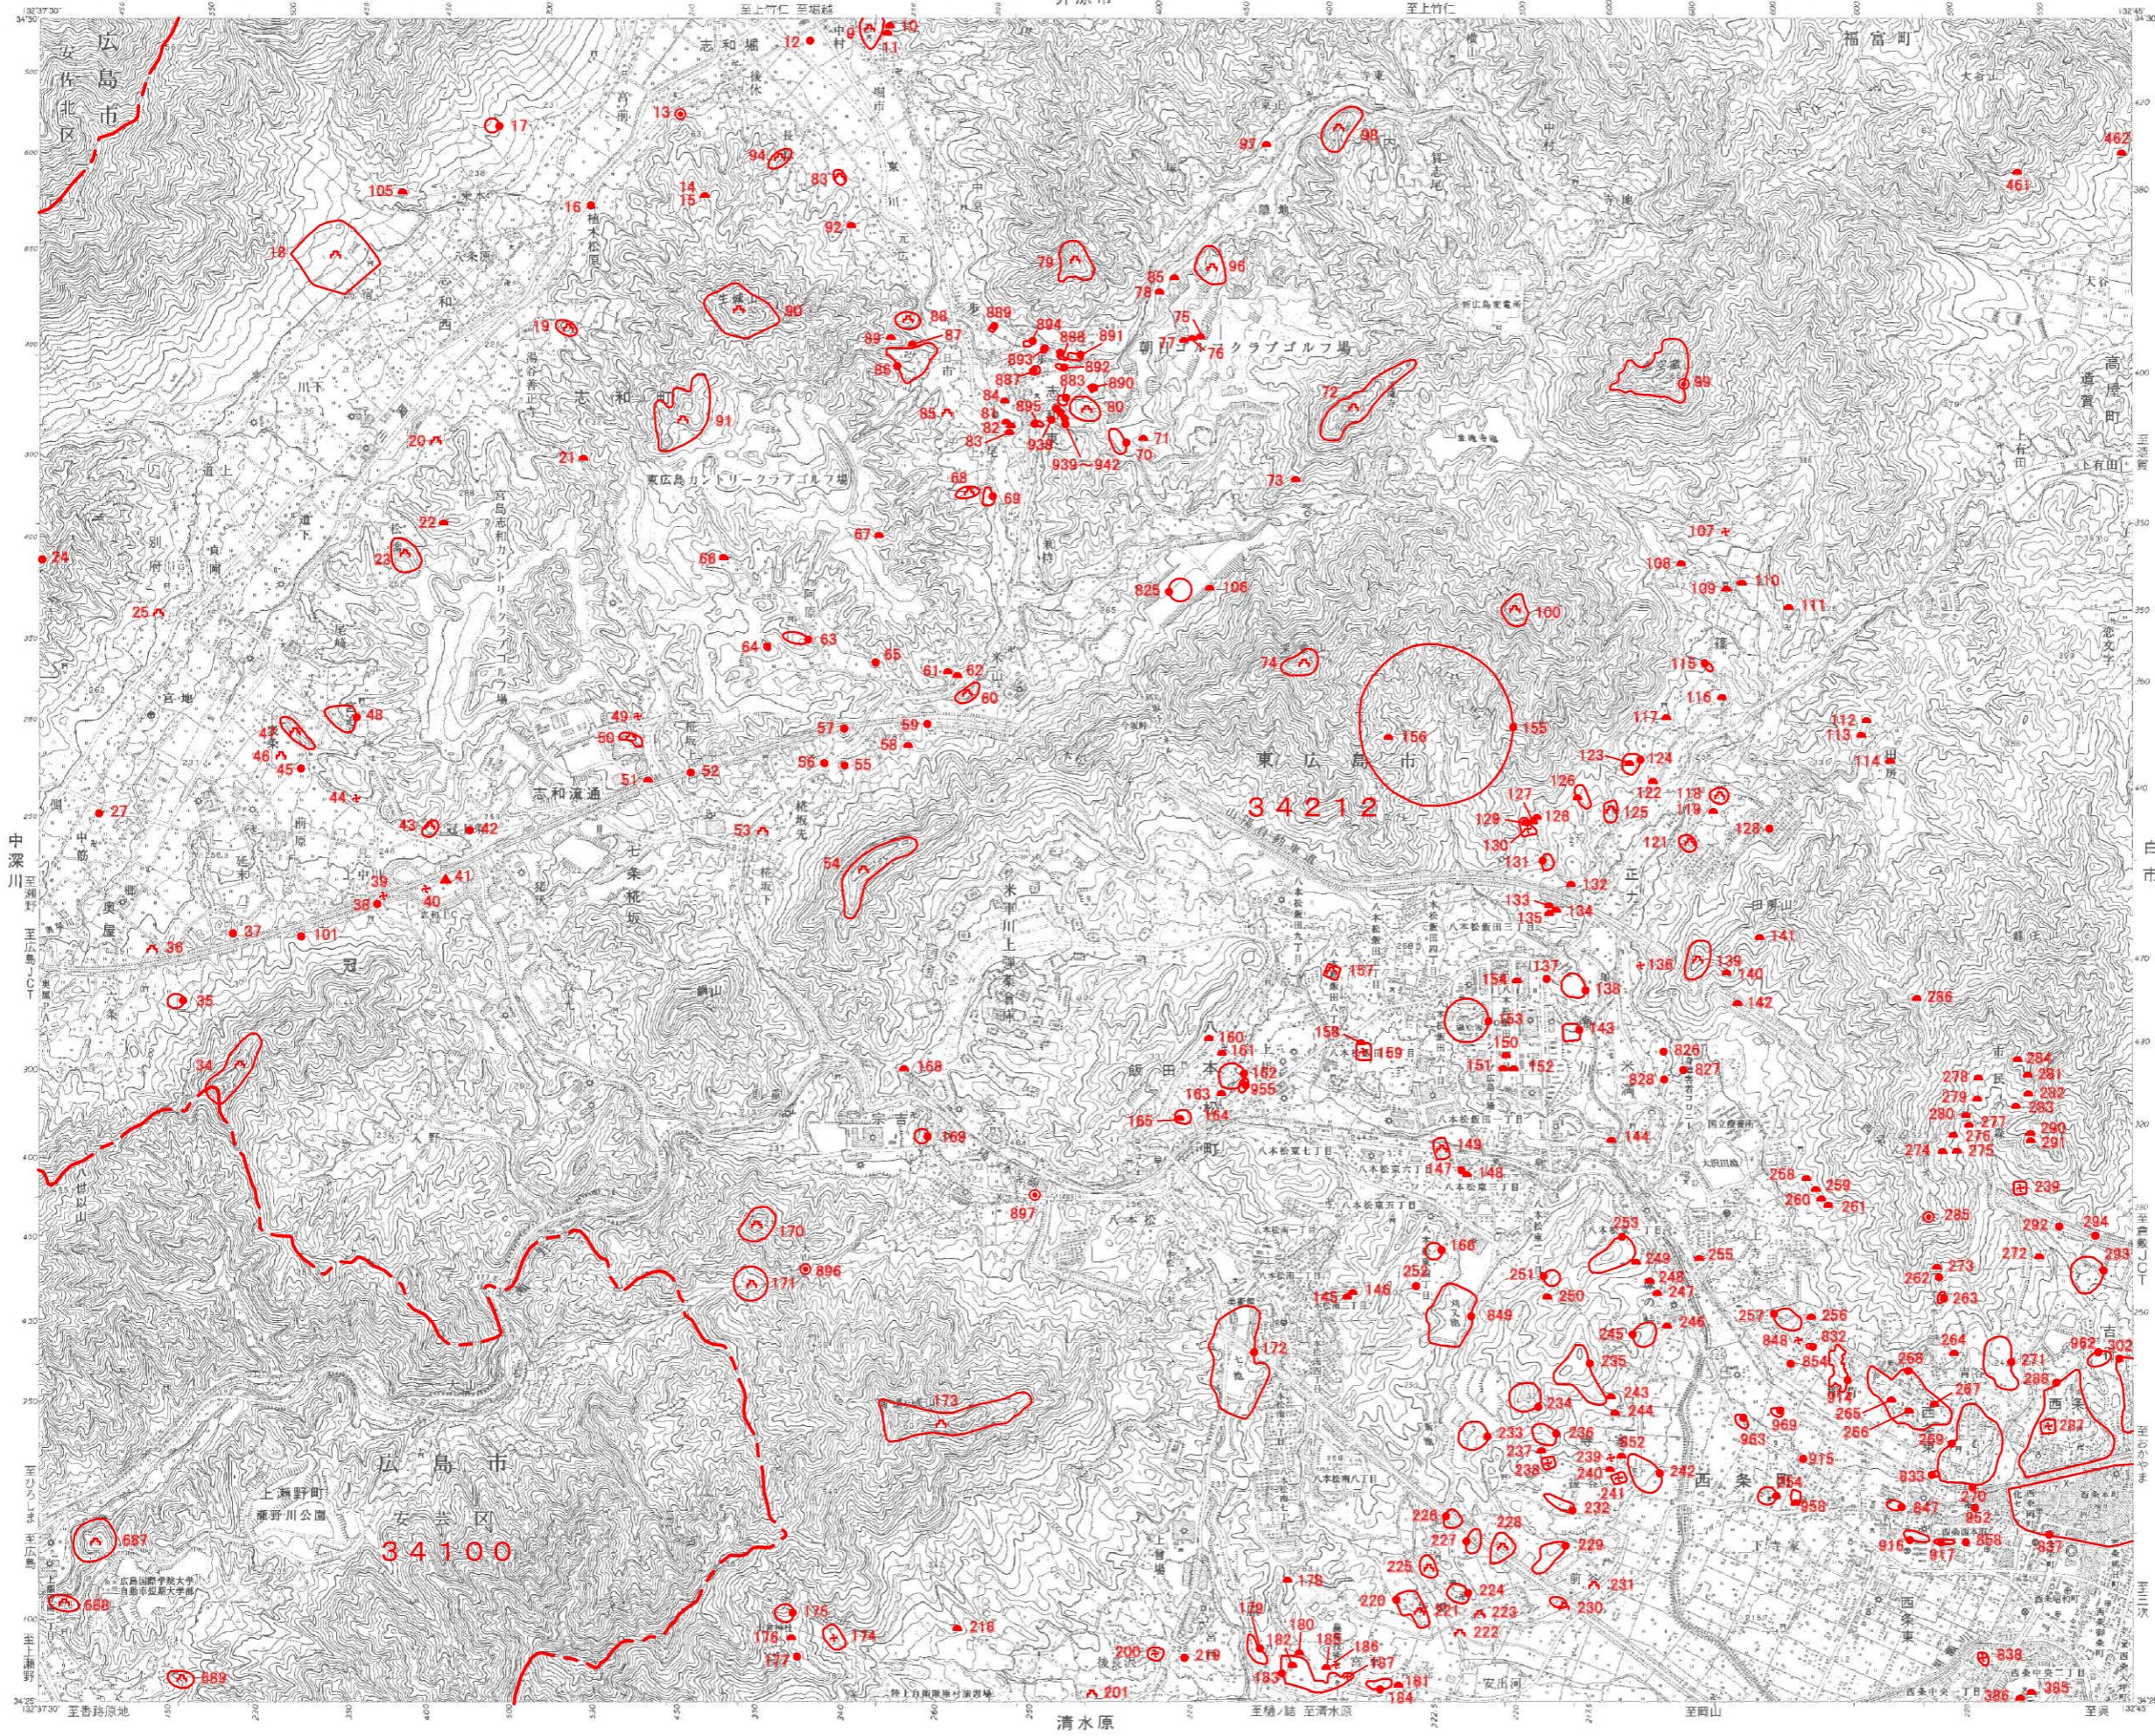

44. 安芸西条

一覧表へ

広島県全域図へ

1 : 35,000