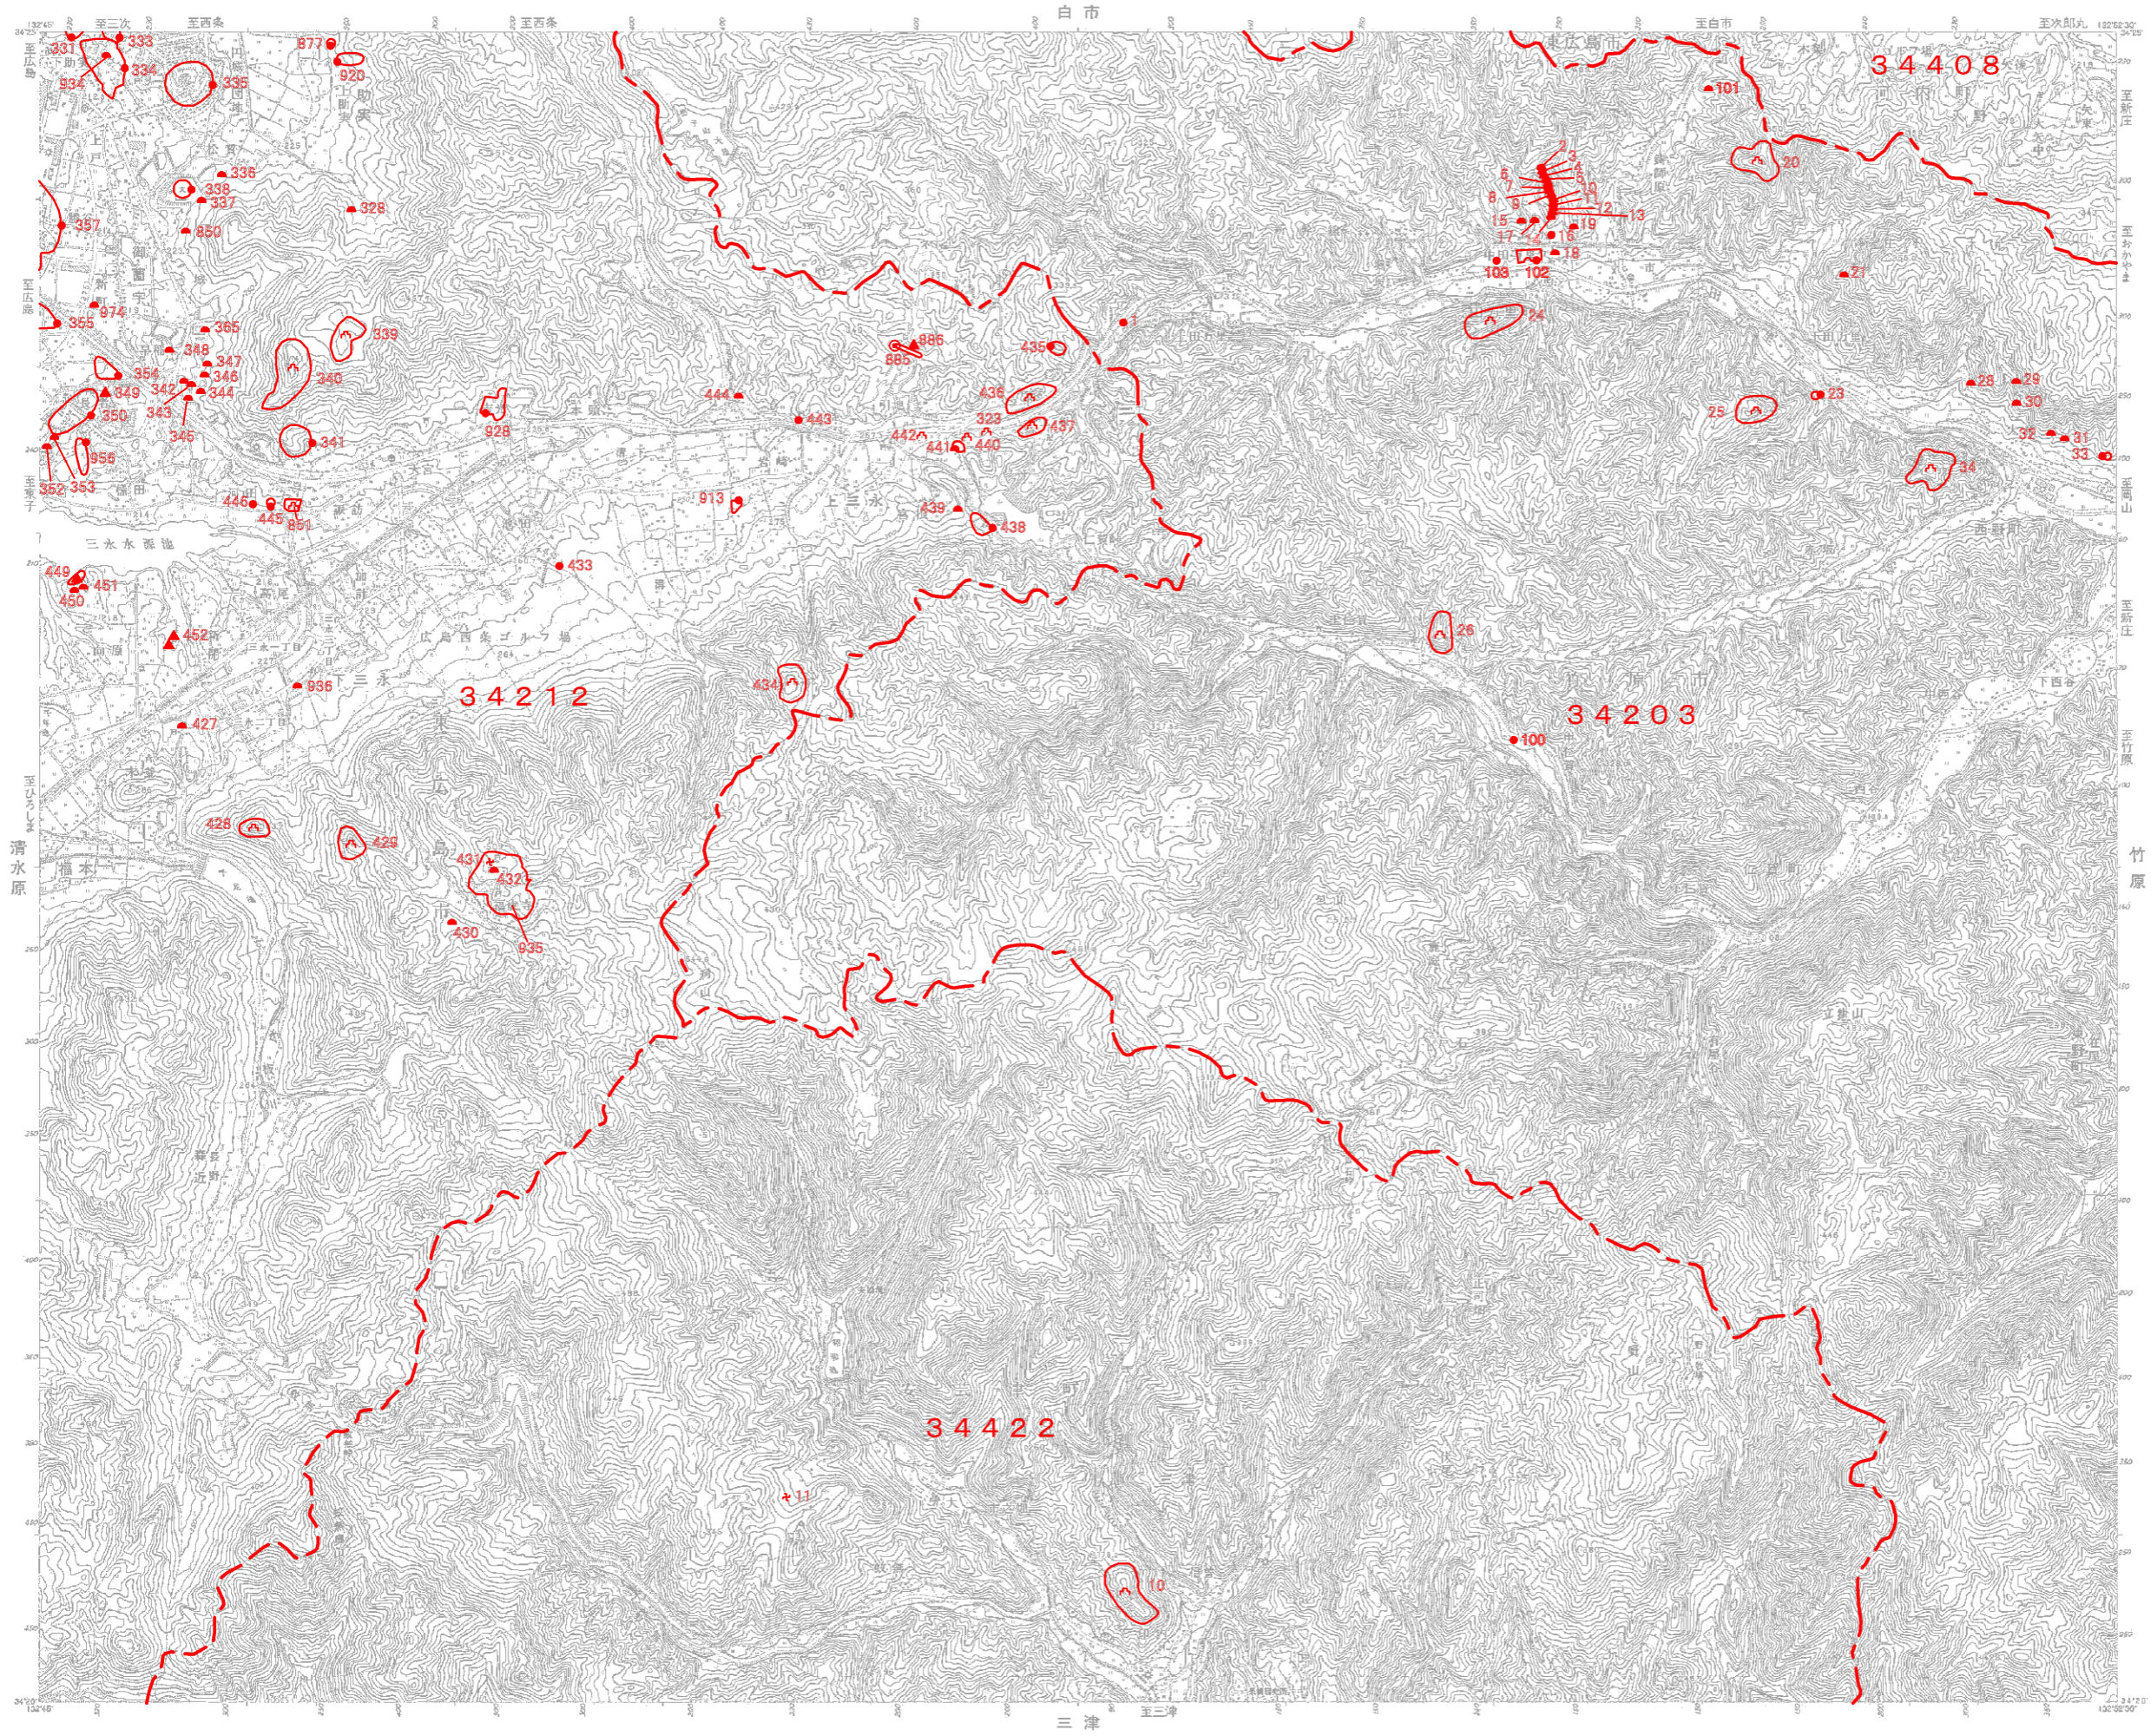

# 33. 田万里市

[一覧表へ](#)

[広島県全域図へ](#)