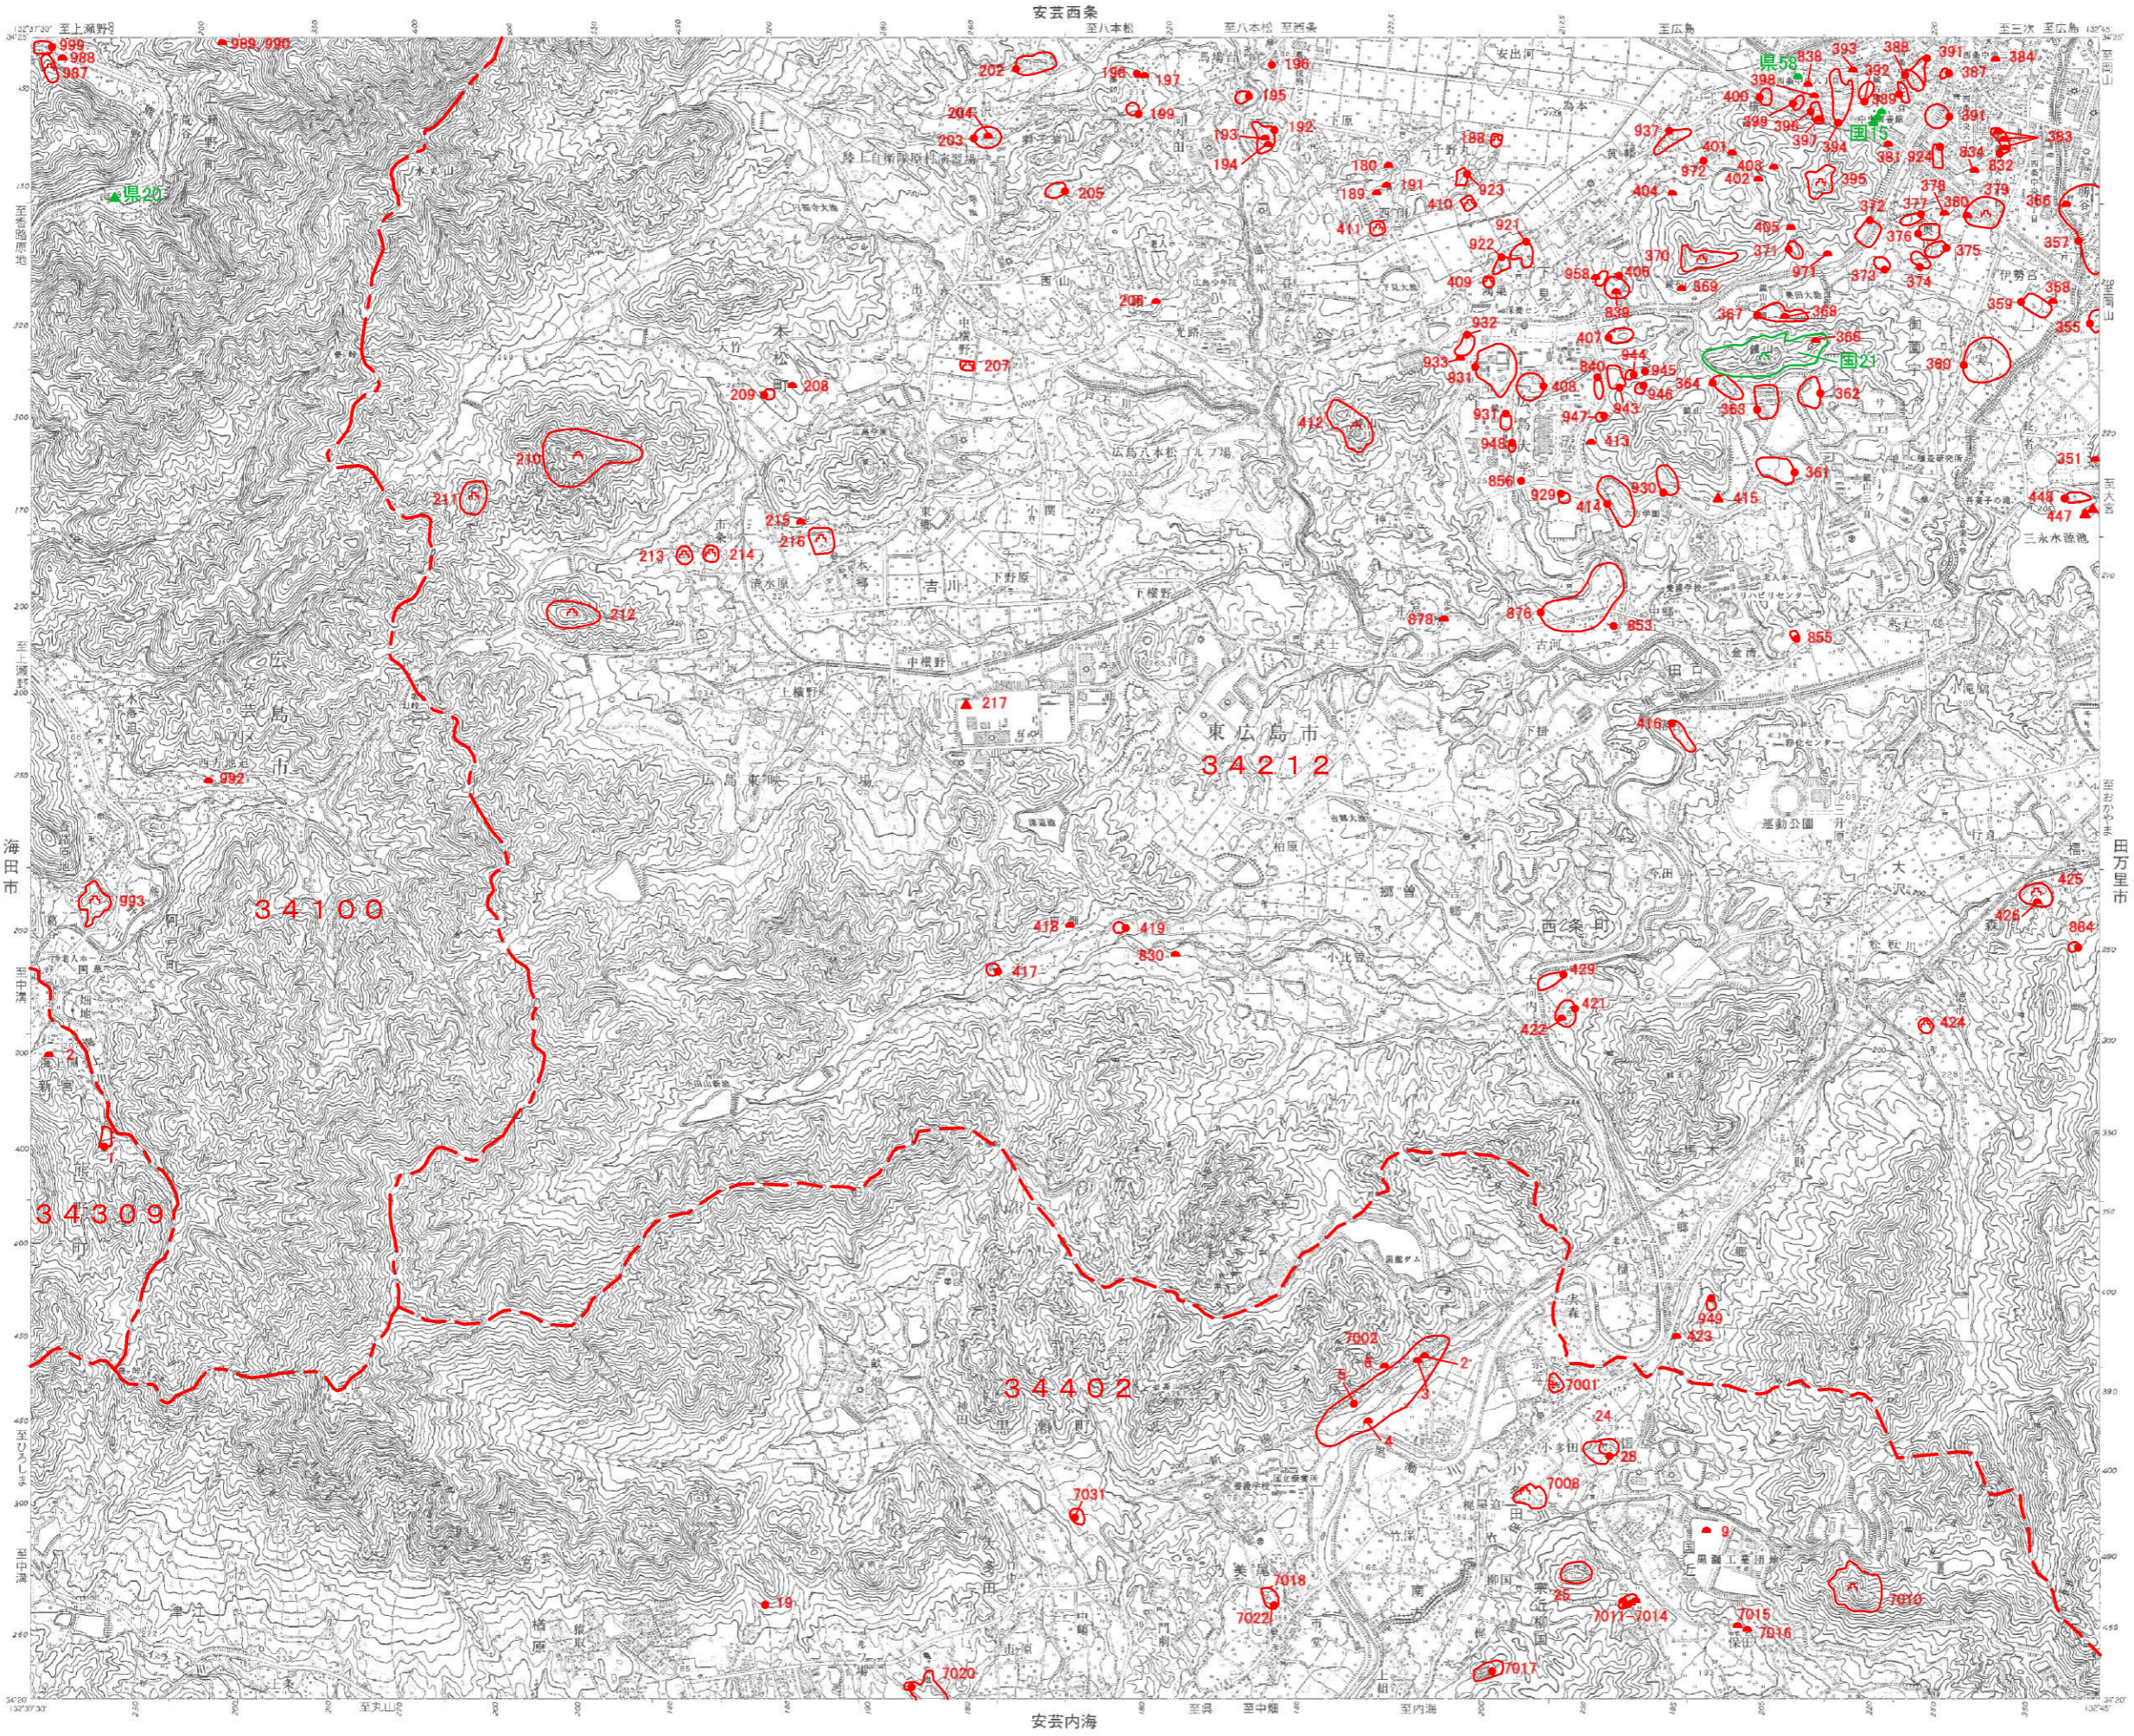

32. 清水原

一覧表へ

広島県全域図へ

1 : 35,000