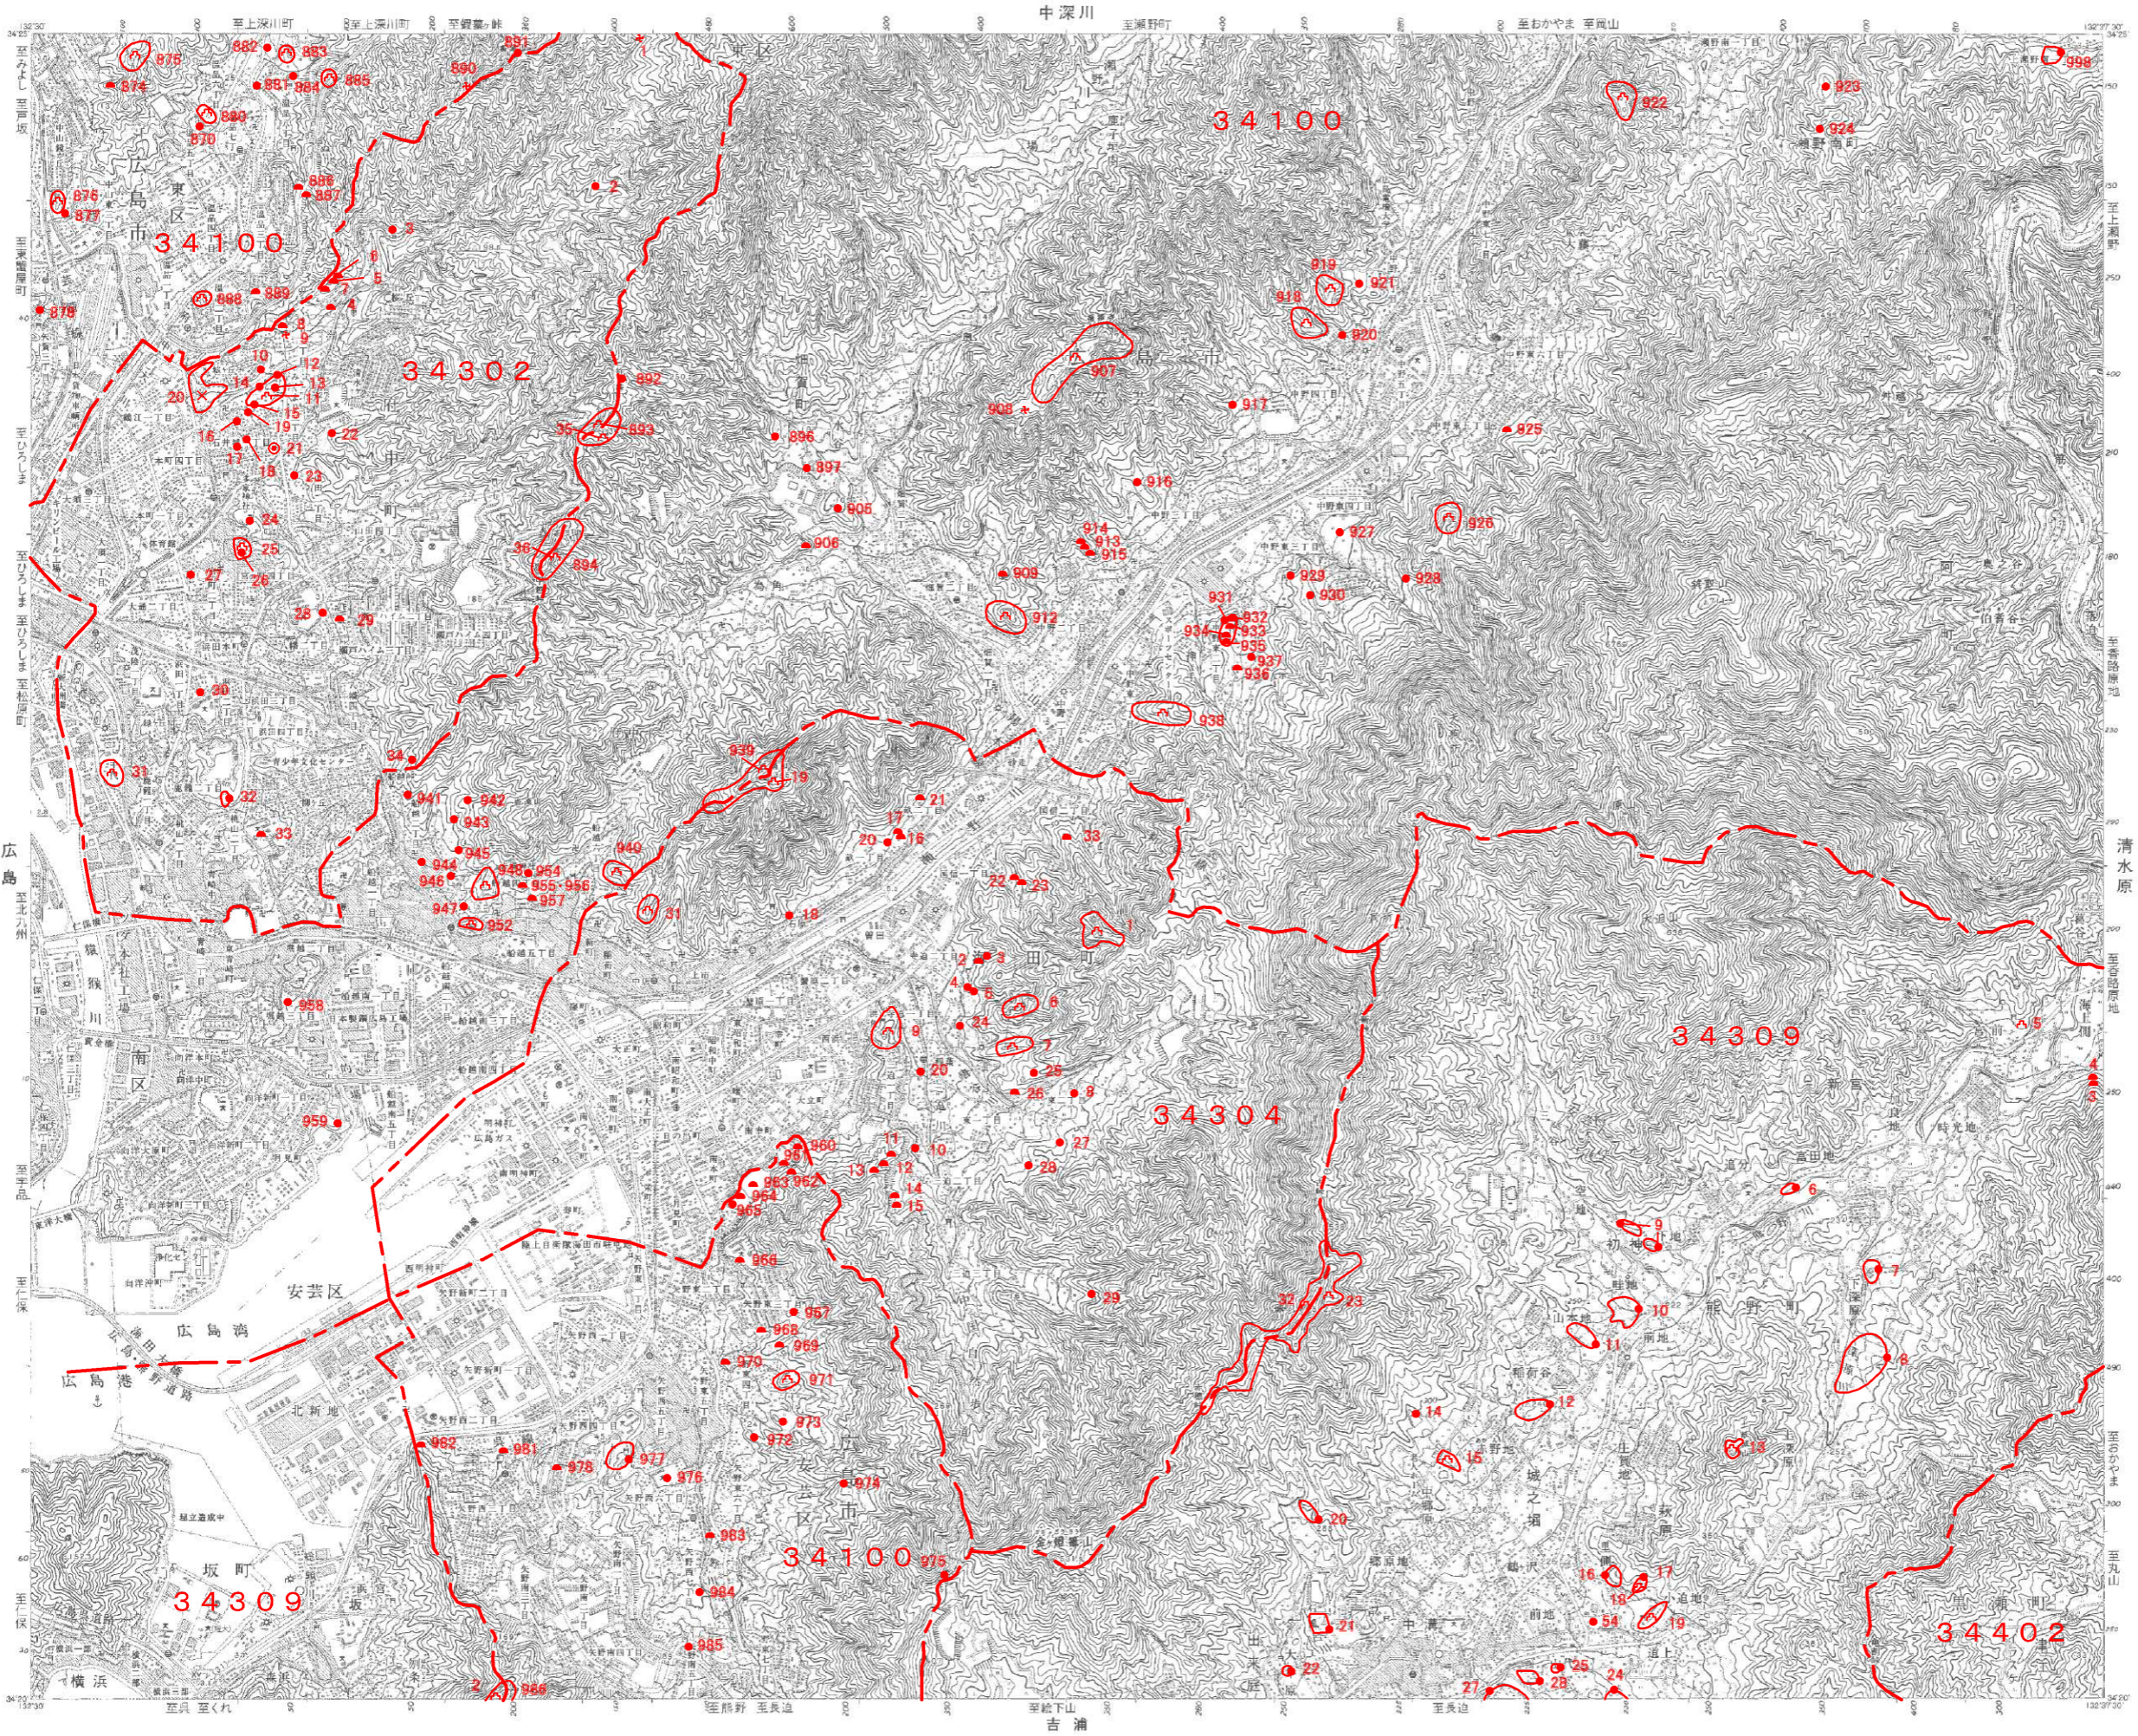

# 31. 海田市

一覧表へ

広島県全域図へ

1 : 35,000