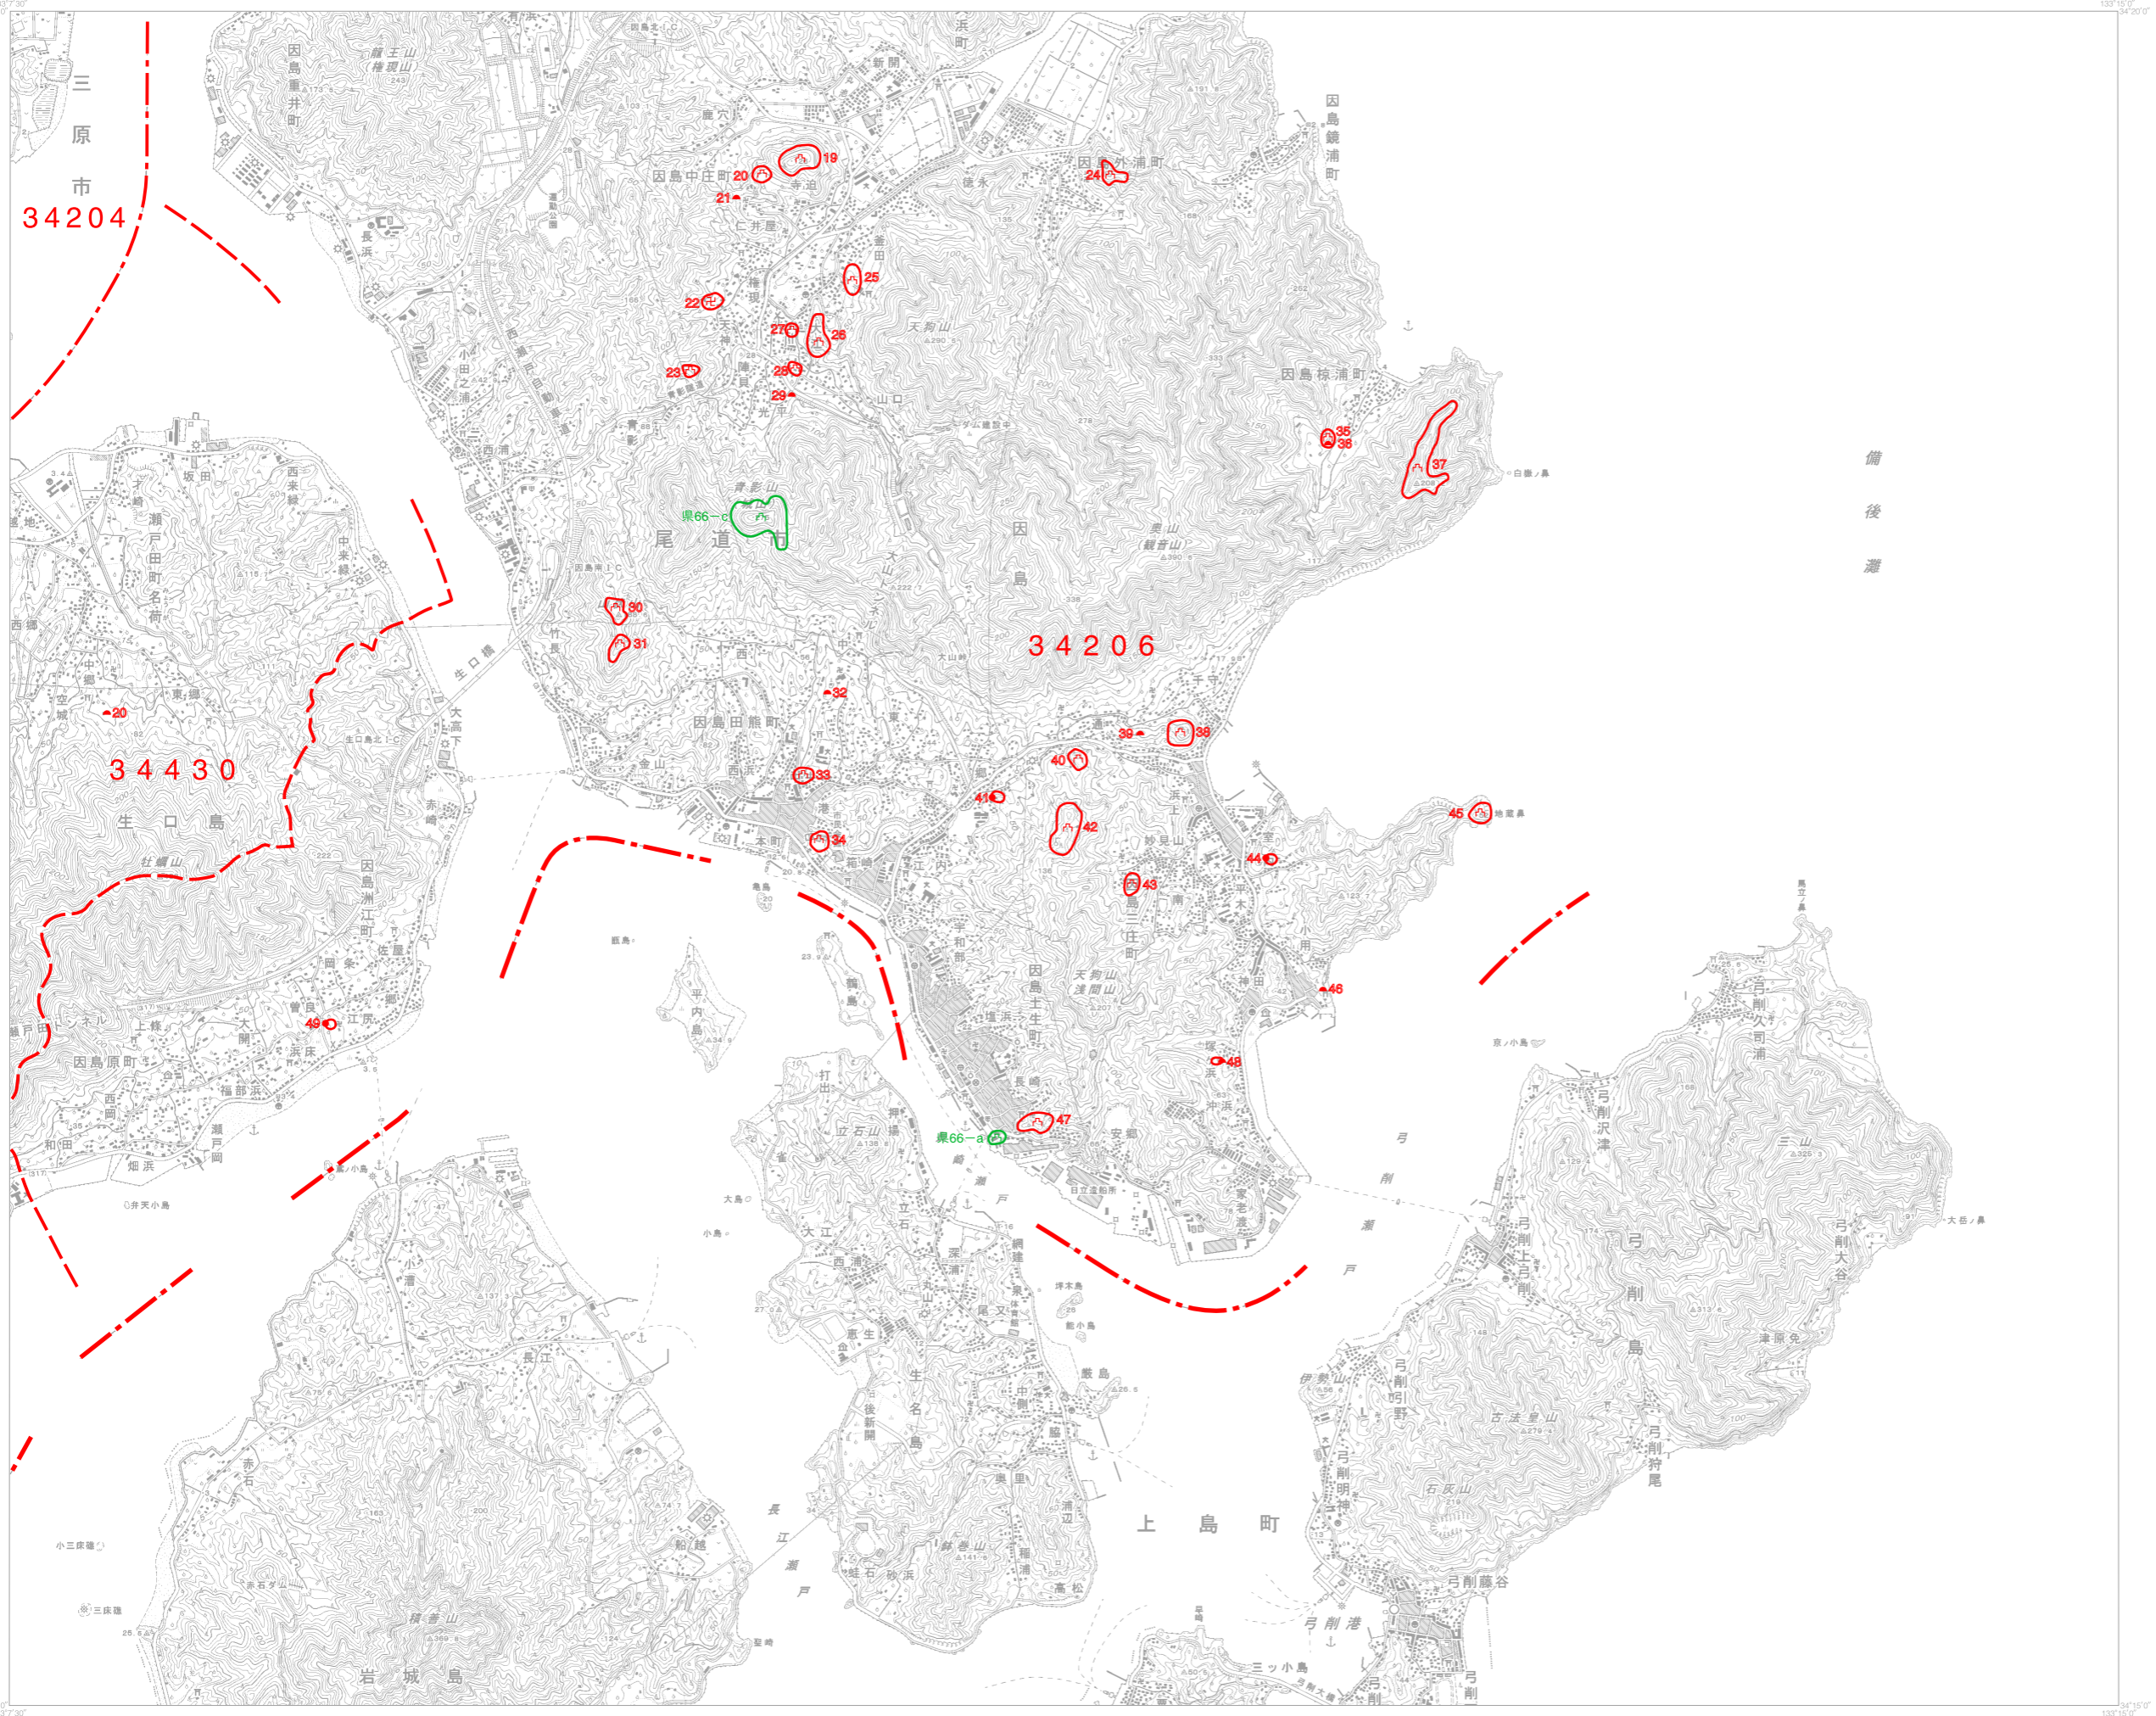

24. 備後土生

一覧表へ

広島県全域図へ

1 : 35,000